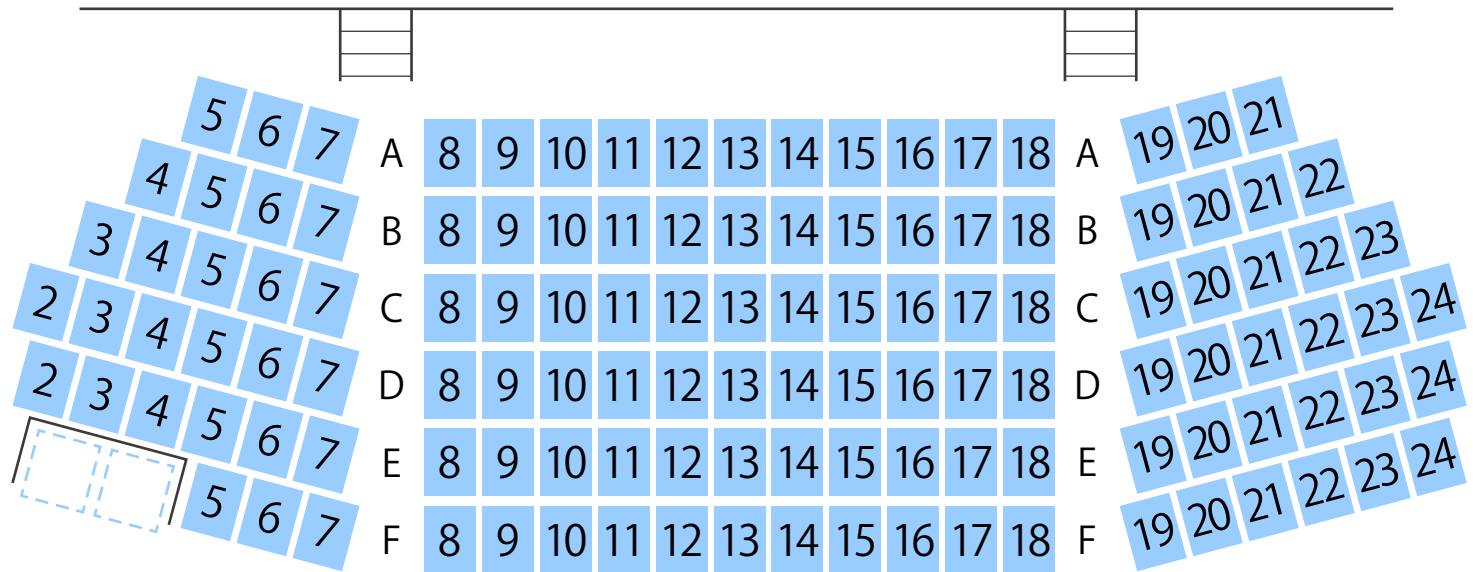

さわやかちば県民プラザ

ホール座席表

最大収容 473席

STAGE

1 2 3 4 5 6 7	G	8 9 10 11 12 13 14 15 16 17 18	G	19 20 21 22 23 24 25
1 2 3 4 5 6 7	H	8 9 10 11 12 13 14 15 16 17 18	H	19 20 21 22 23 24 25
1 2 3 4 5 6 7	I	8 9 10 11 12 13 14 15 16 17 18	I	19 20 21 22 23 24 25
1 2 3 4 5 6 7	J	8 9 10 11 12 13 14 15 16 17 18	J	19 20 21 22 23 24 25
1 2 3 4 5 6 7	K	8 9 10 11 12 13 14 15 16 17 18	K	19 20 21 22 23 24 25
1 2 3 4 5 6 7	L	8 9 10 11 12 13 14 15 16 17 18	L	19 20 21 22 23 24 25
1 2 3 4 5 6 7	M	8 9 10 11 12 13 14 15 16 17 18	M	19 20 21 22 23 24 25
1 2 3 4 5 6 7	N	8 9 10 11 12 13 14 15 16 17 18	N	19 20 21 22 23 24 25
1 2 3 4 5 6 7	O	8 9 10 11 12 13 14 15 16 17 18	O	19 20 21 22 23 24 25
1 2 3 4 5 6 7	P	8 9 10 11 12 13 14 15 16 17 18	P	19 20 21 22 23 24 25
1 2 3 4 5 6 7	Q	8 9 10 11 12 13 14 15 16 17 18	Q	19 20 21 22 23 24 25
1 2 3 4 5 6 7	R	8 9 10 11 12 13 14 15 16 17 18	R	19 20 21 22 23 24 25
1 2 3 4 5 6 7	S	8 9 10 11 12 13 14 15 16 17 18	S	19 20 21 22 23 24 25
1 2 3 4 5 6 7	T	8 9 10 11 12 13 14 15 16 17 18	T	19 20 21 22 23 24 25