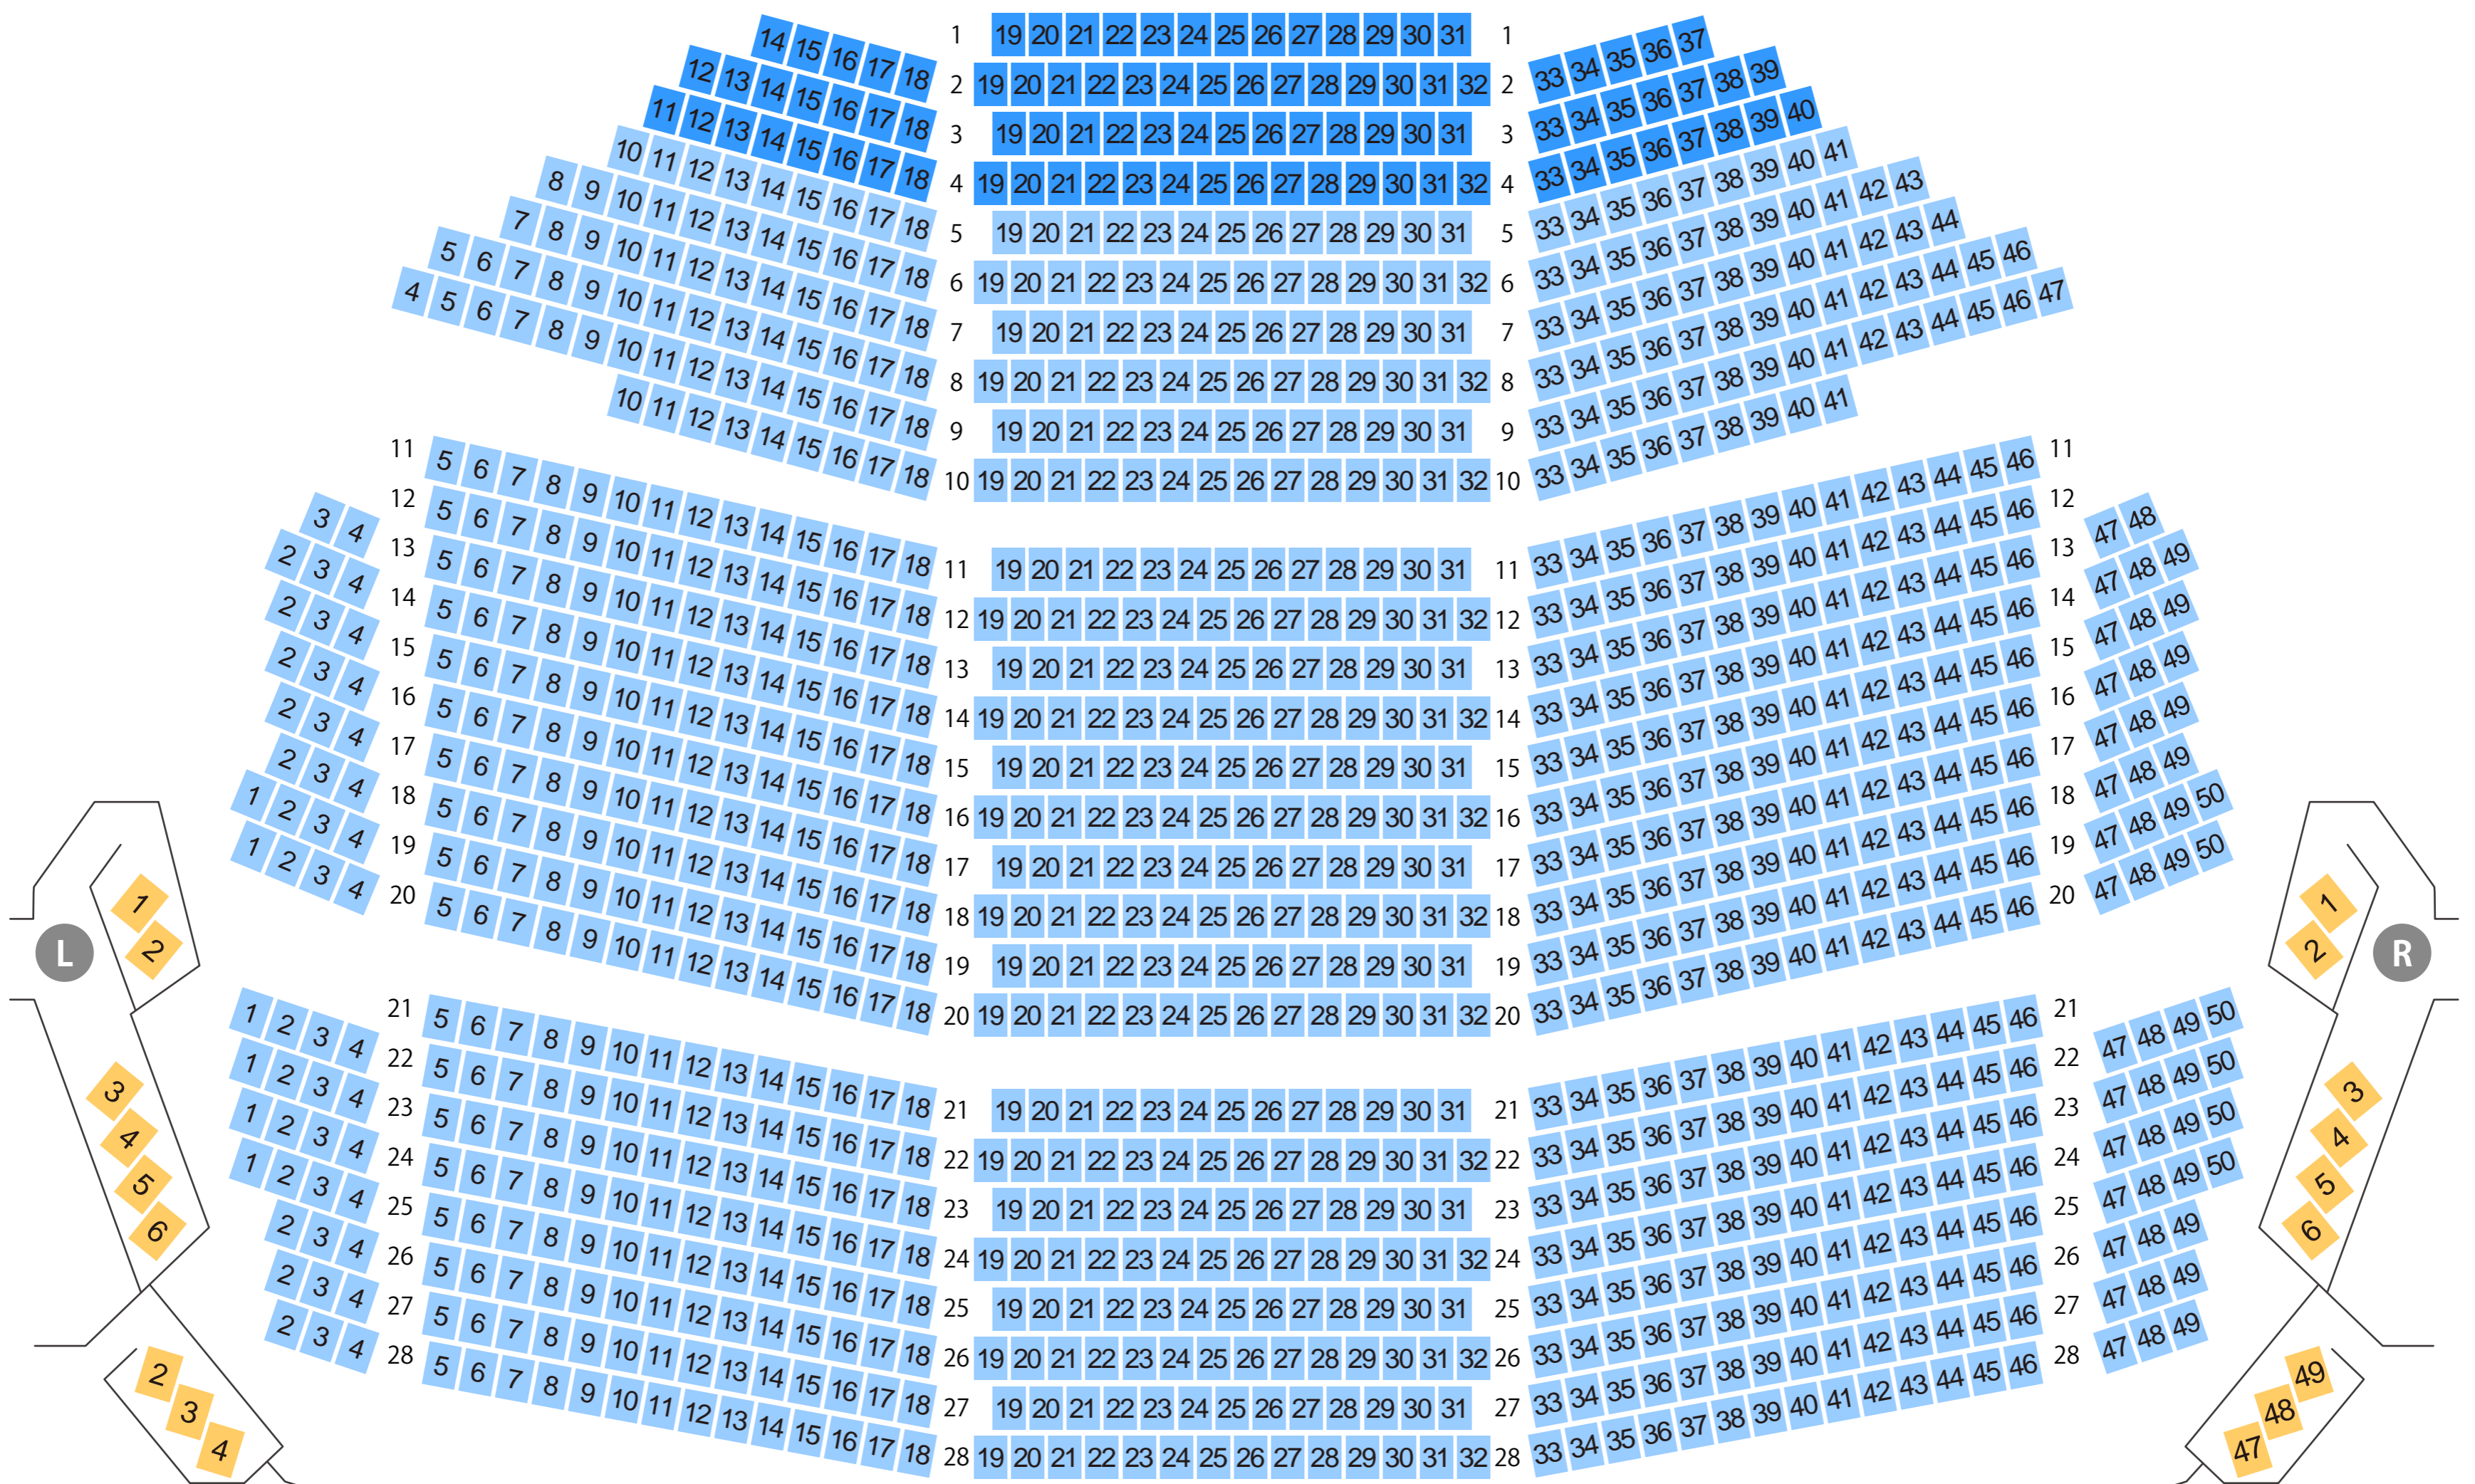

刈谷市総合文化センター

アイリス

大ホール座席表

最大収容 **1,541** 席

1 階席

2 階席

駐車場 ファミレス カフェ コンビニ ホテル