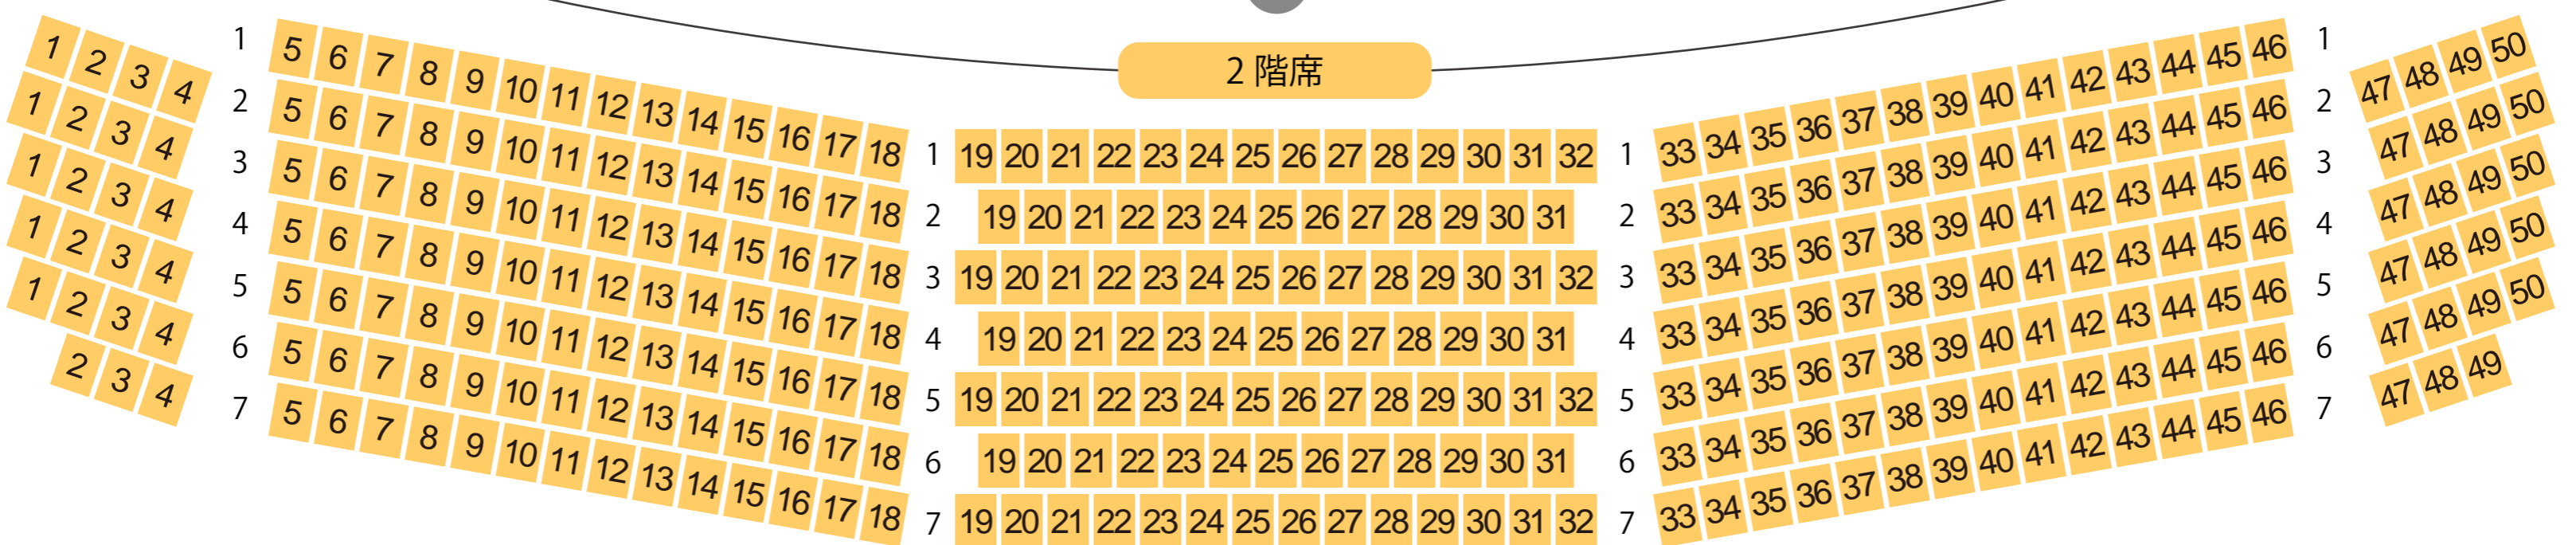

刈谷市総合文化センター

アイリス

大ホール座席表

最大収容 **1,541** 席

1 階席

2 階席

駐車場 ファミレス カフェ コンビニ ホテル