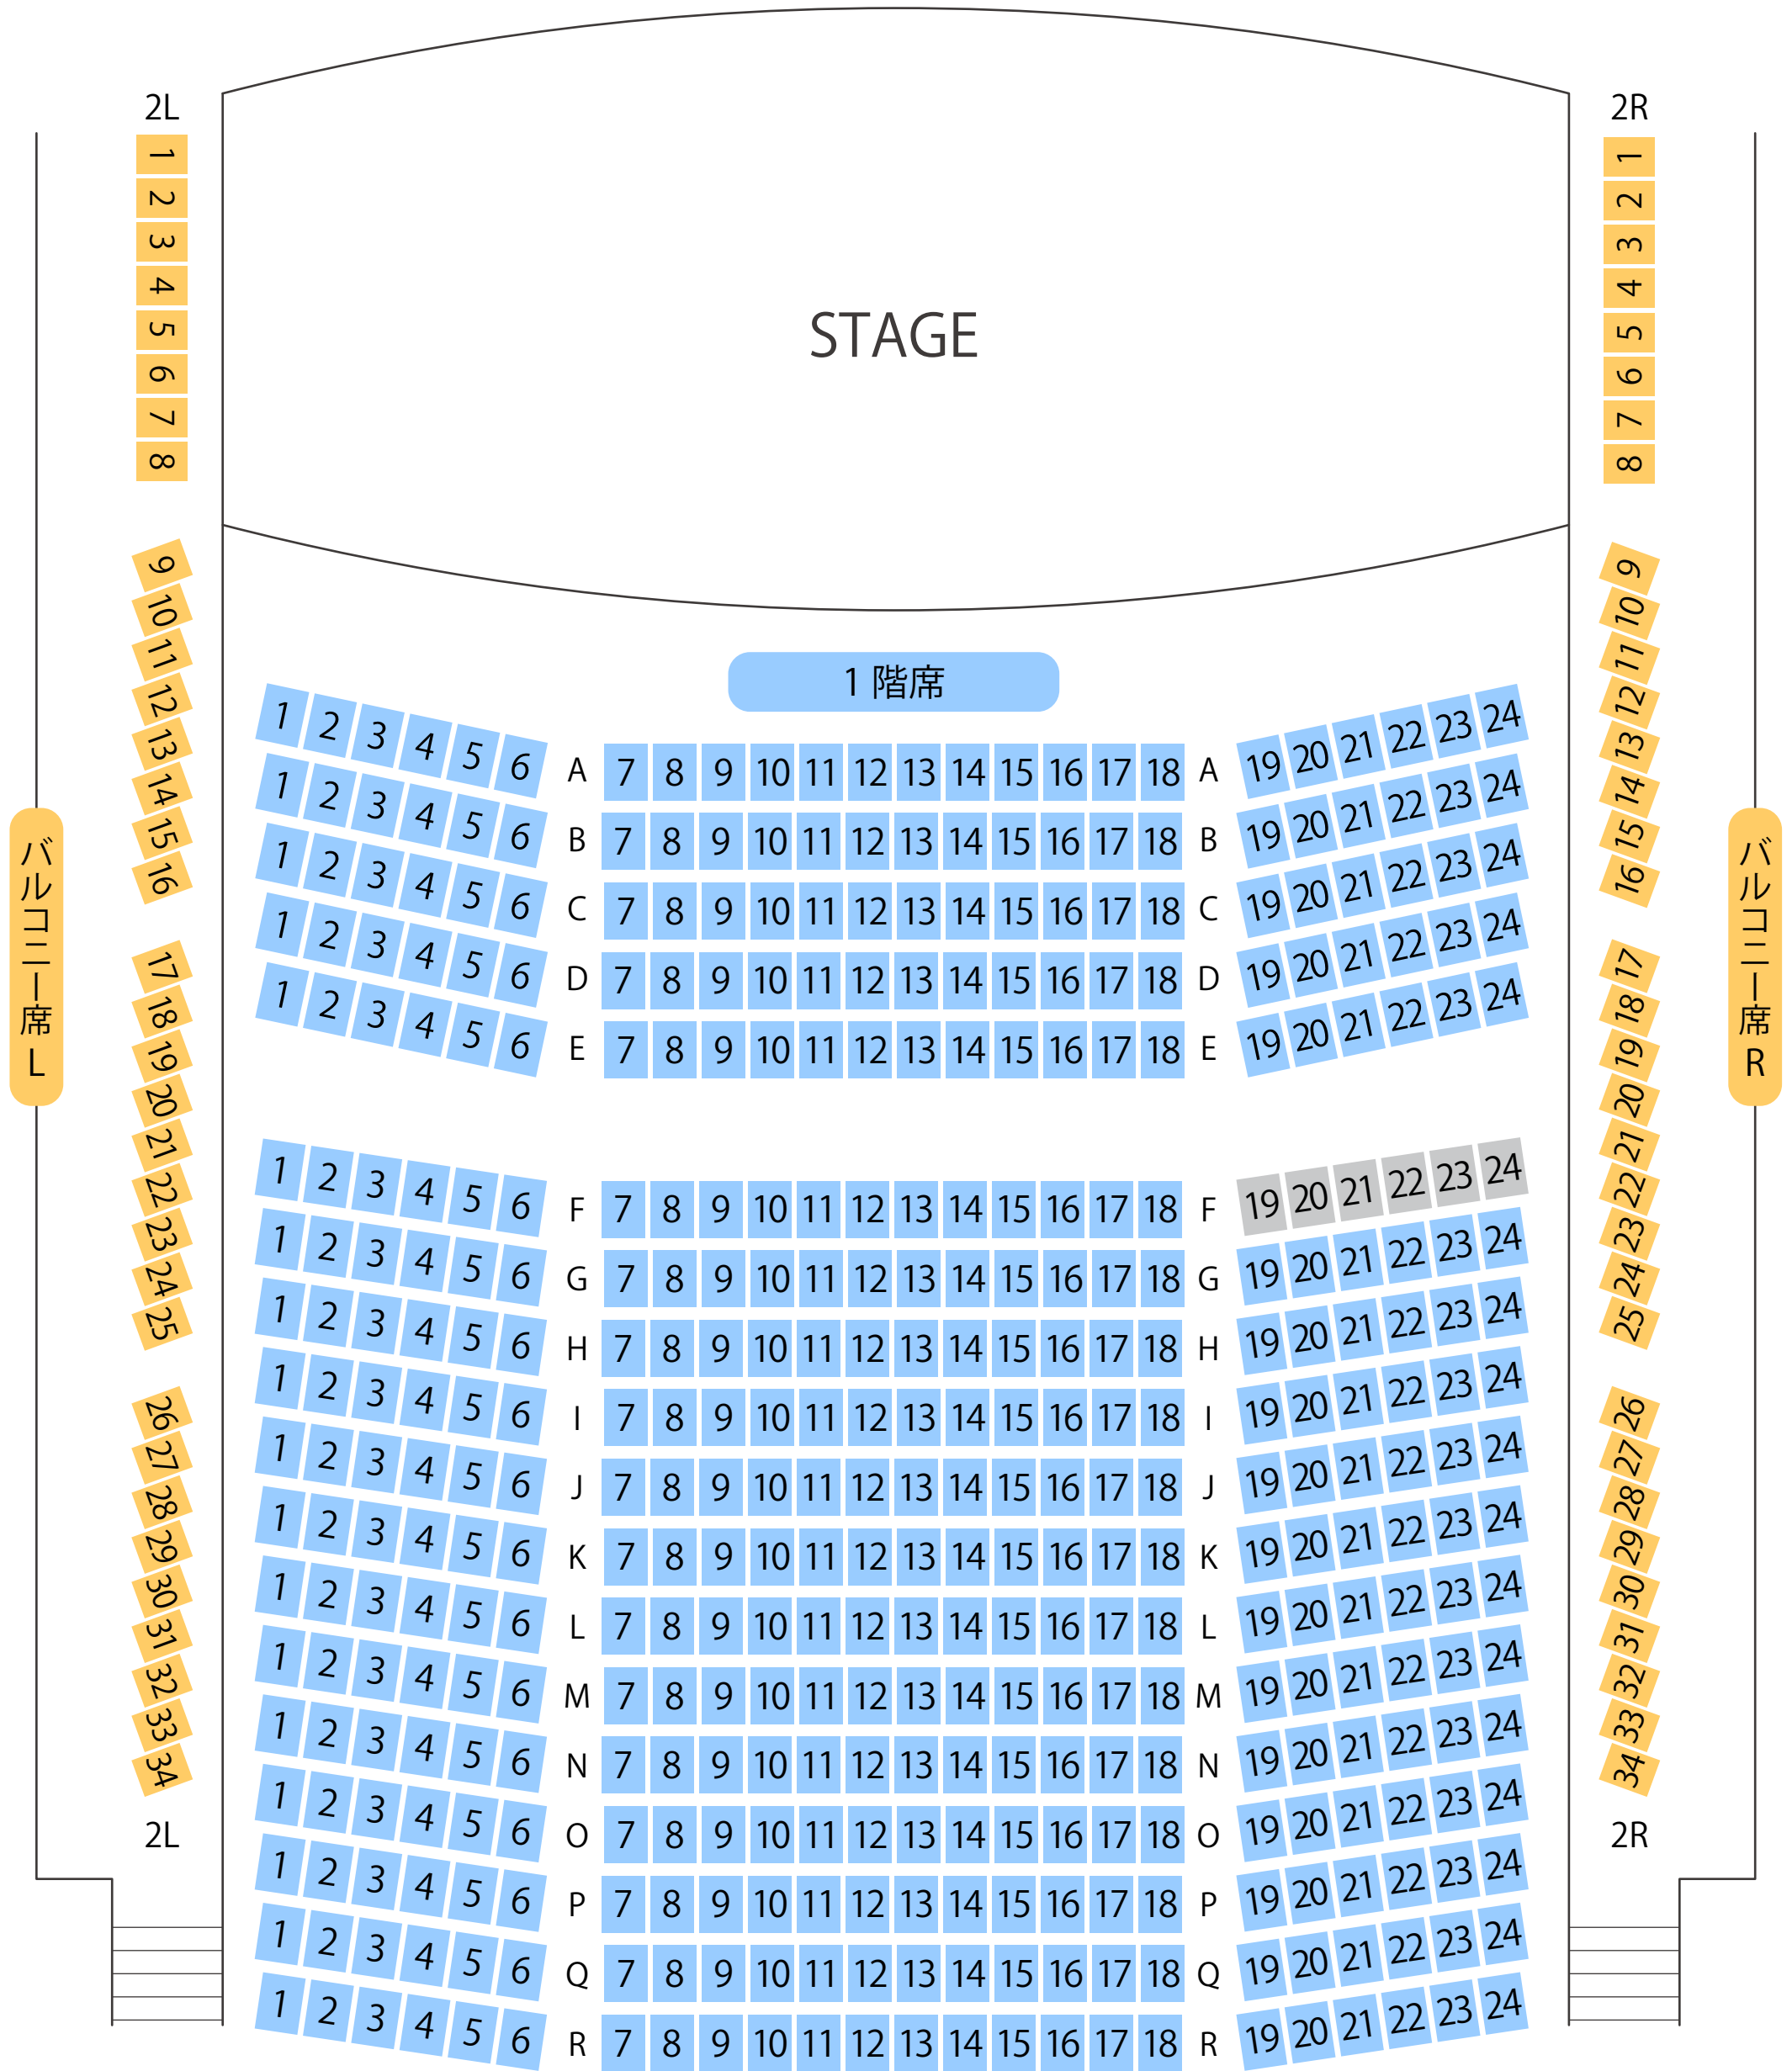

高島市文化ホール

ガリバーホール

ホール座席表

最大収容 **498**席

近江高島駅から
徒歩約15分

駐車場 ファミレス カフェ コンビニ ホテル