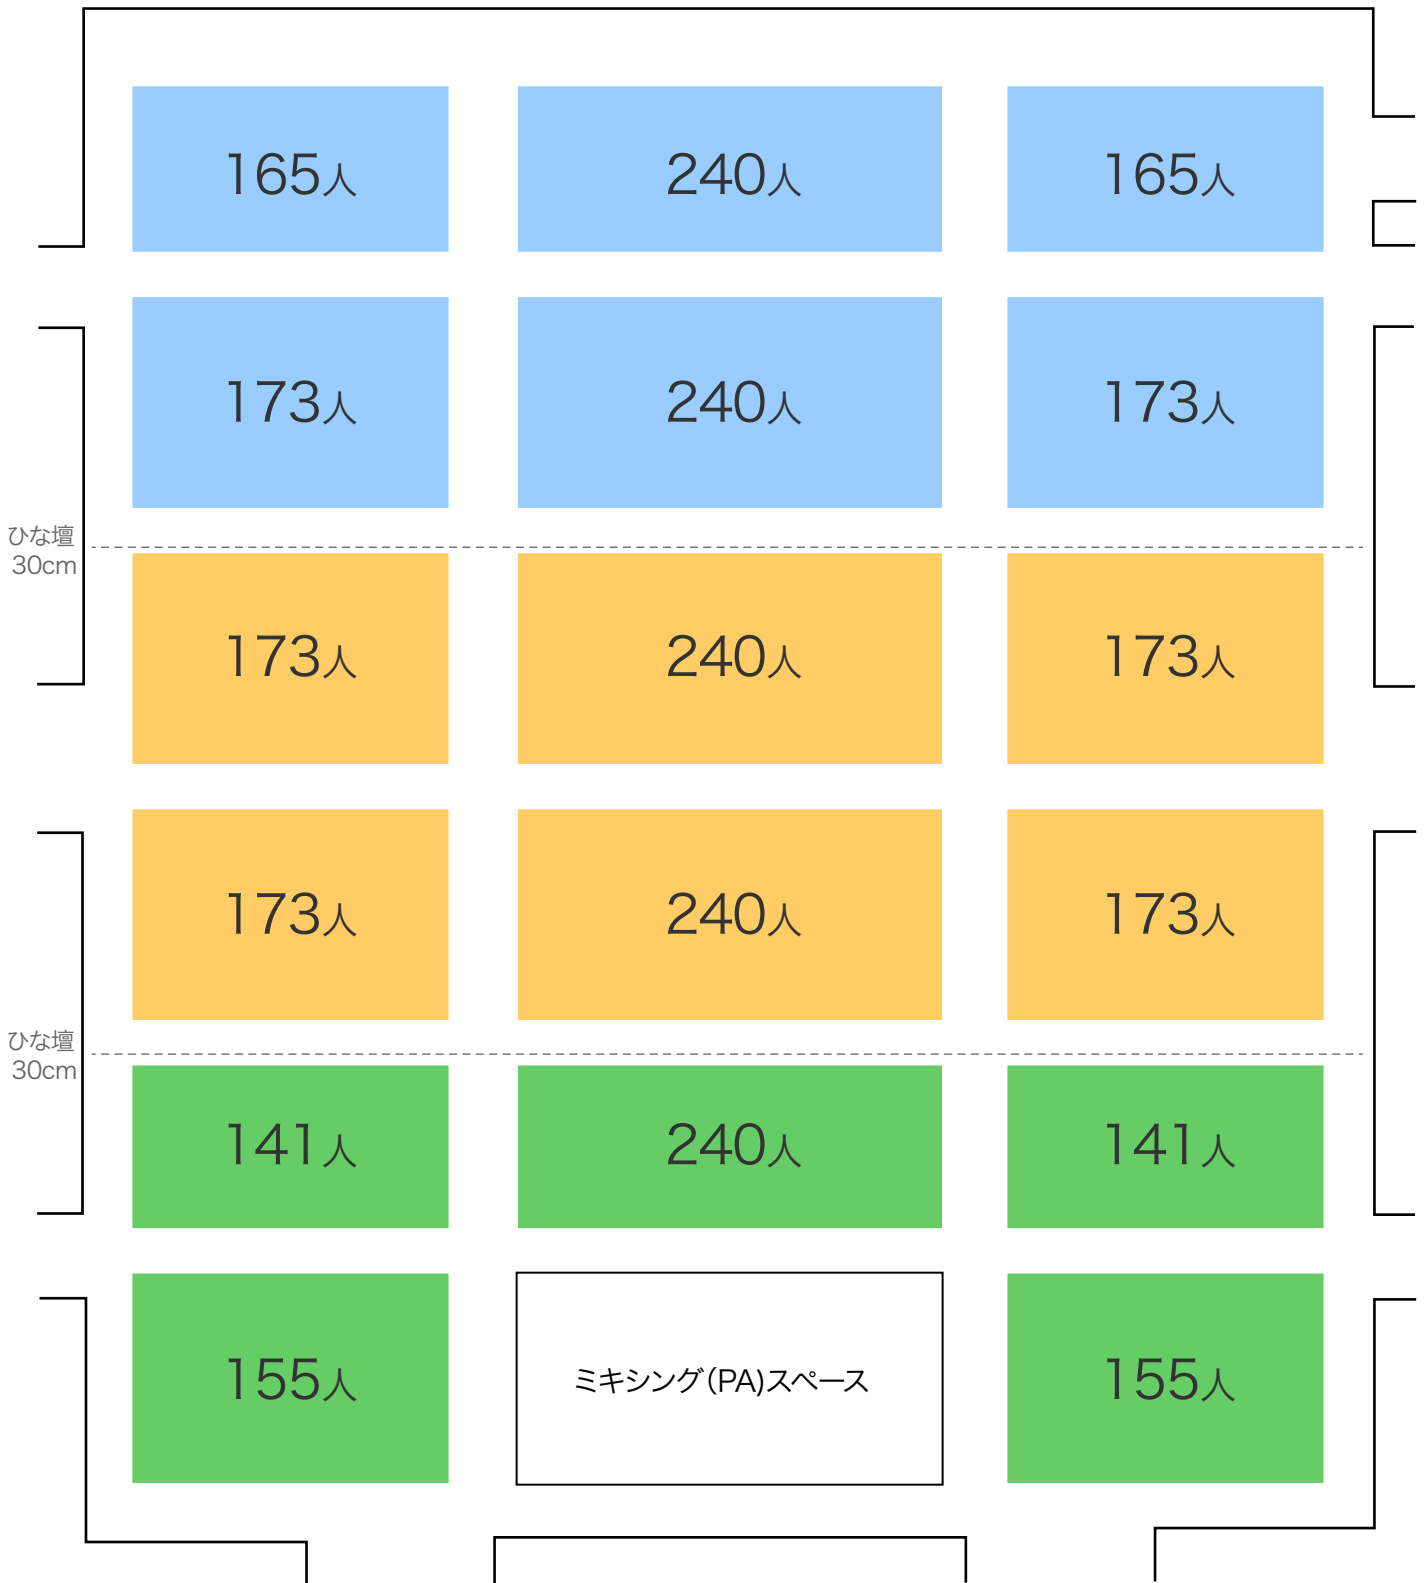

※豊洲PIT座席表はライブウォーカーが作成しました。会場設営・座席構成によっては相違する場合がありますのでチケット購入センターにご確認下さい。

PIT

by Team Smile

ステージ

豊洲ピット・ブロック

最大収容 3,103人

※豊洲PIT座席表はライブウォーカーが作成しました。会場設営・座席構成によっては相違する場合がありますのでチケット購入センターにご確認下さい。