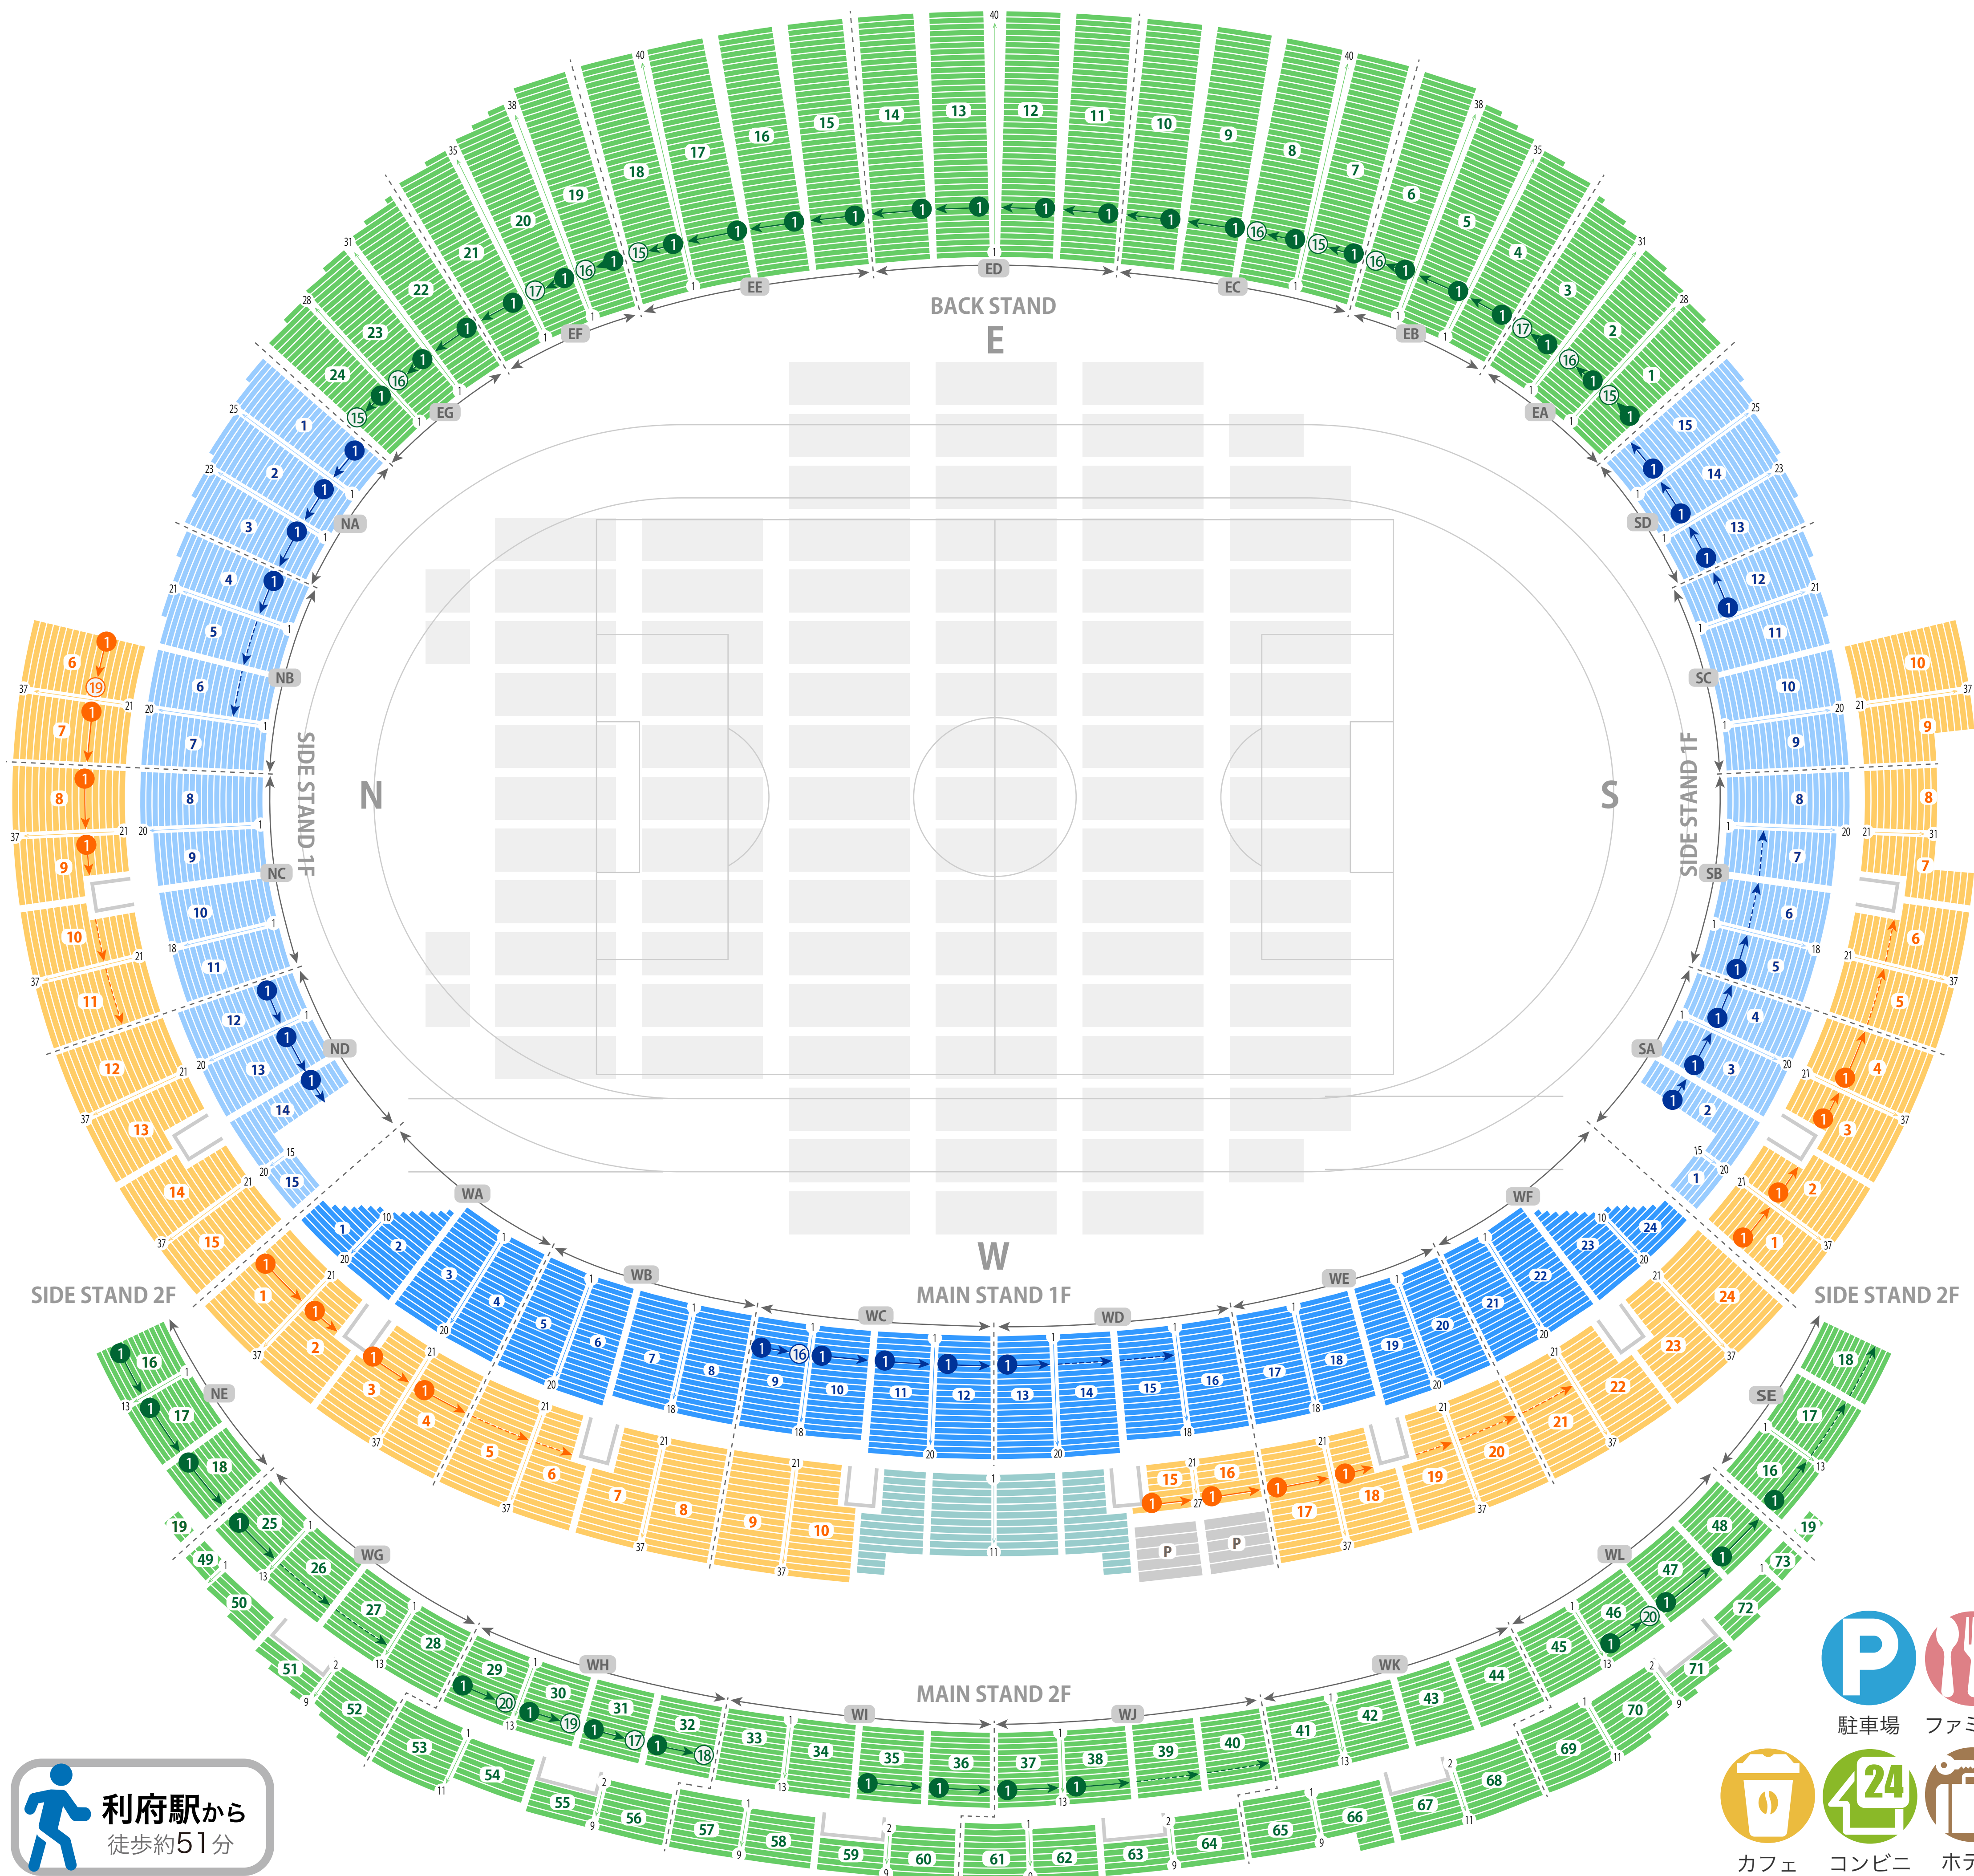

グランディ・21

# キューアンドエースタジアムみやぎ 宮城スタジアム

## スタジアム座席表

最大収容 49,133席

**利府駅から**  
徒歩約51分

**駐車場** **ファミレス**  
 **カフェ** **コンビニ** **ホテル**