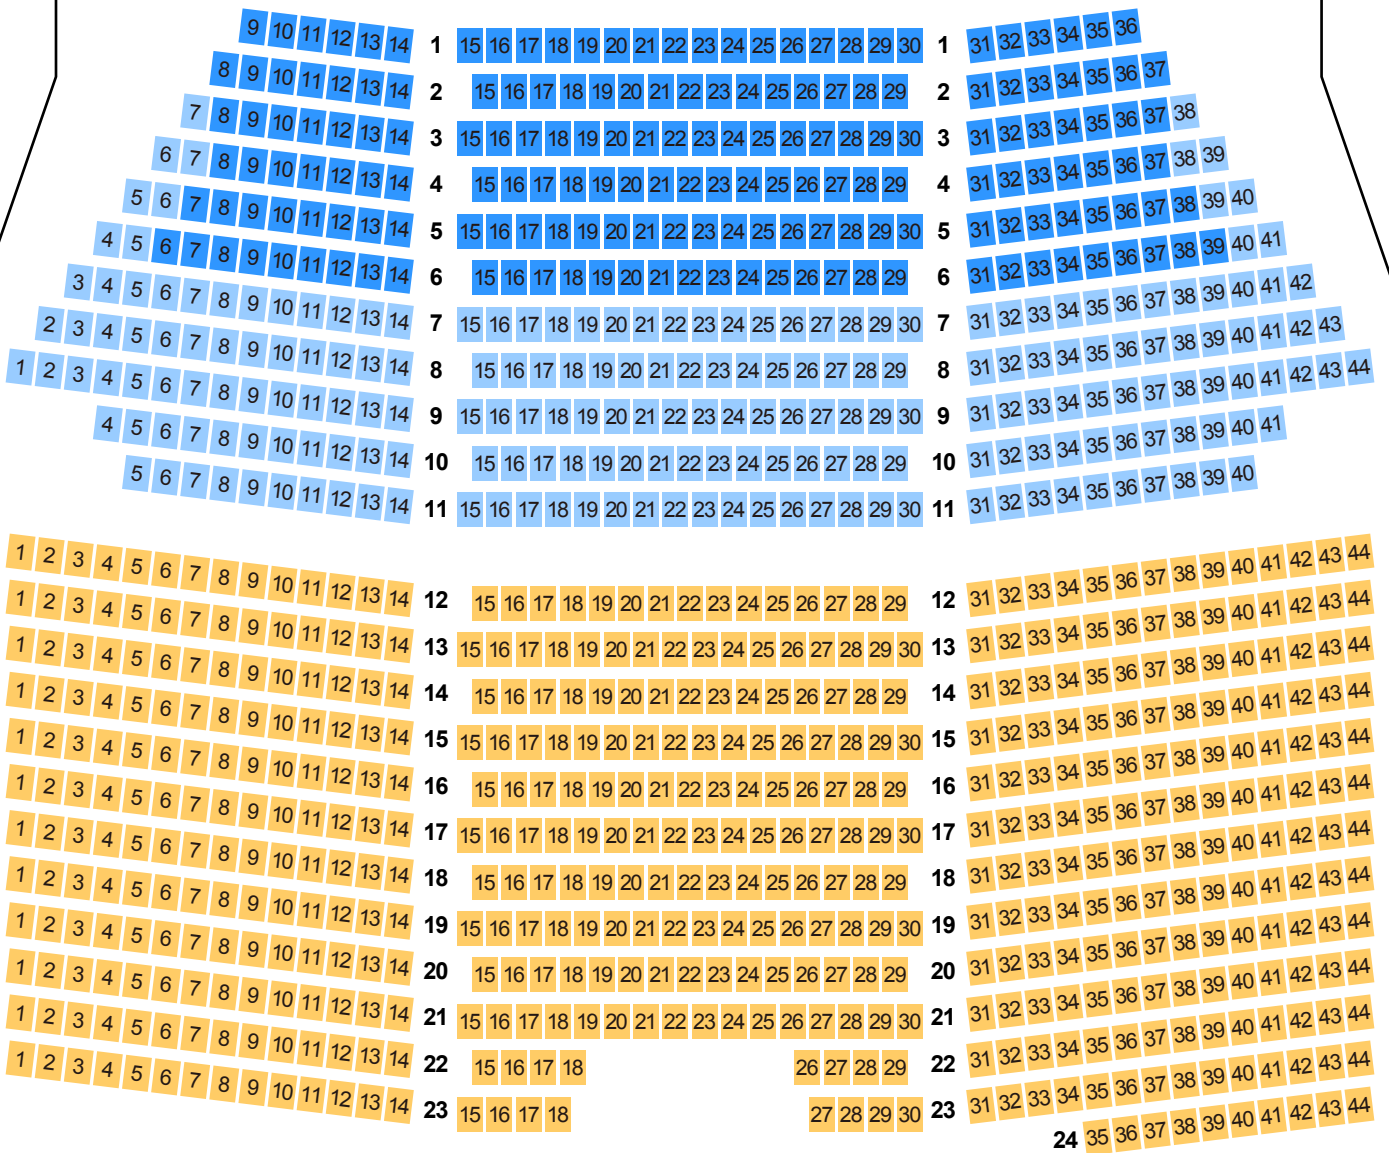

Zepp Blue Theater

Roppongi

Zeppブルーシアター六本木 座席表

最大収容 901 席

駐車場

ファミレス

カフェ

コンビニ

ホテル