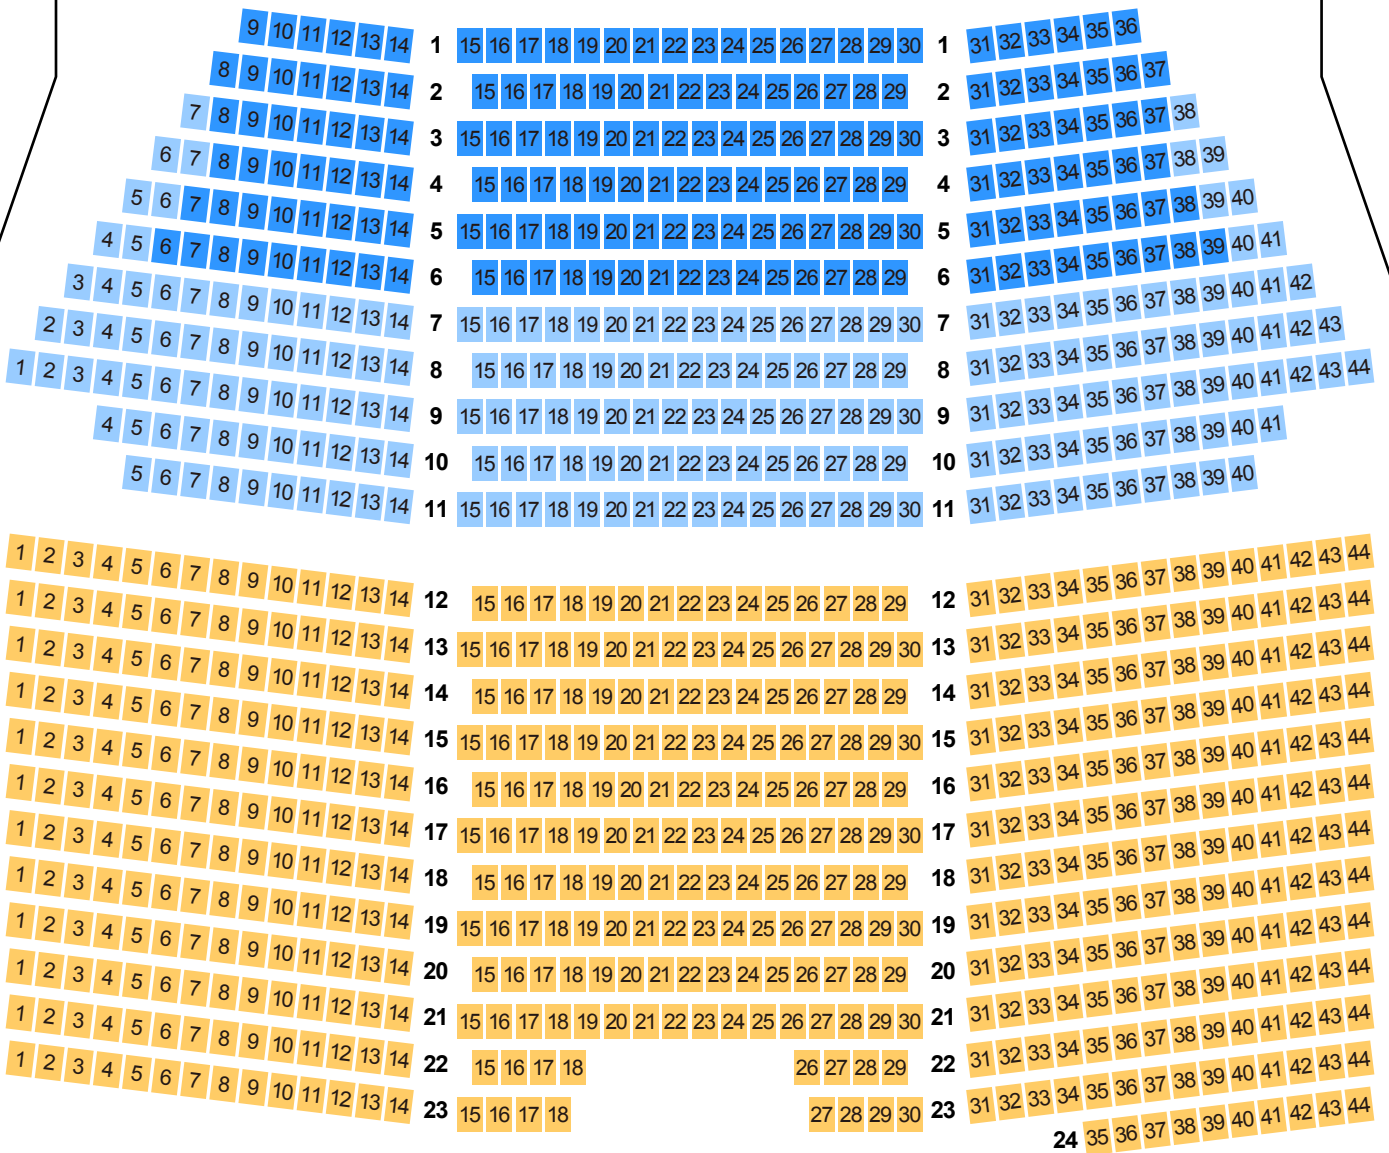

Zepp Blue Theater

Roppongi

Zeppブルーシアター六本木 座席表

最大収容 901席

駐車場

ファミレス

カフェ

コンビニ

ホテル