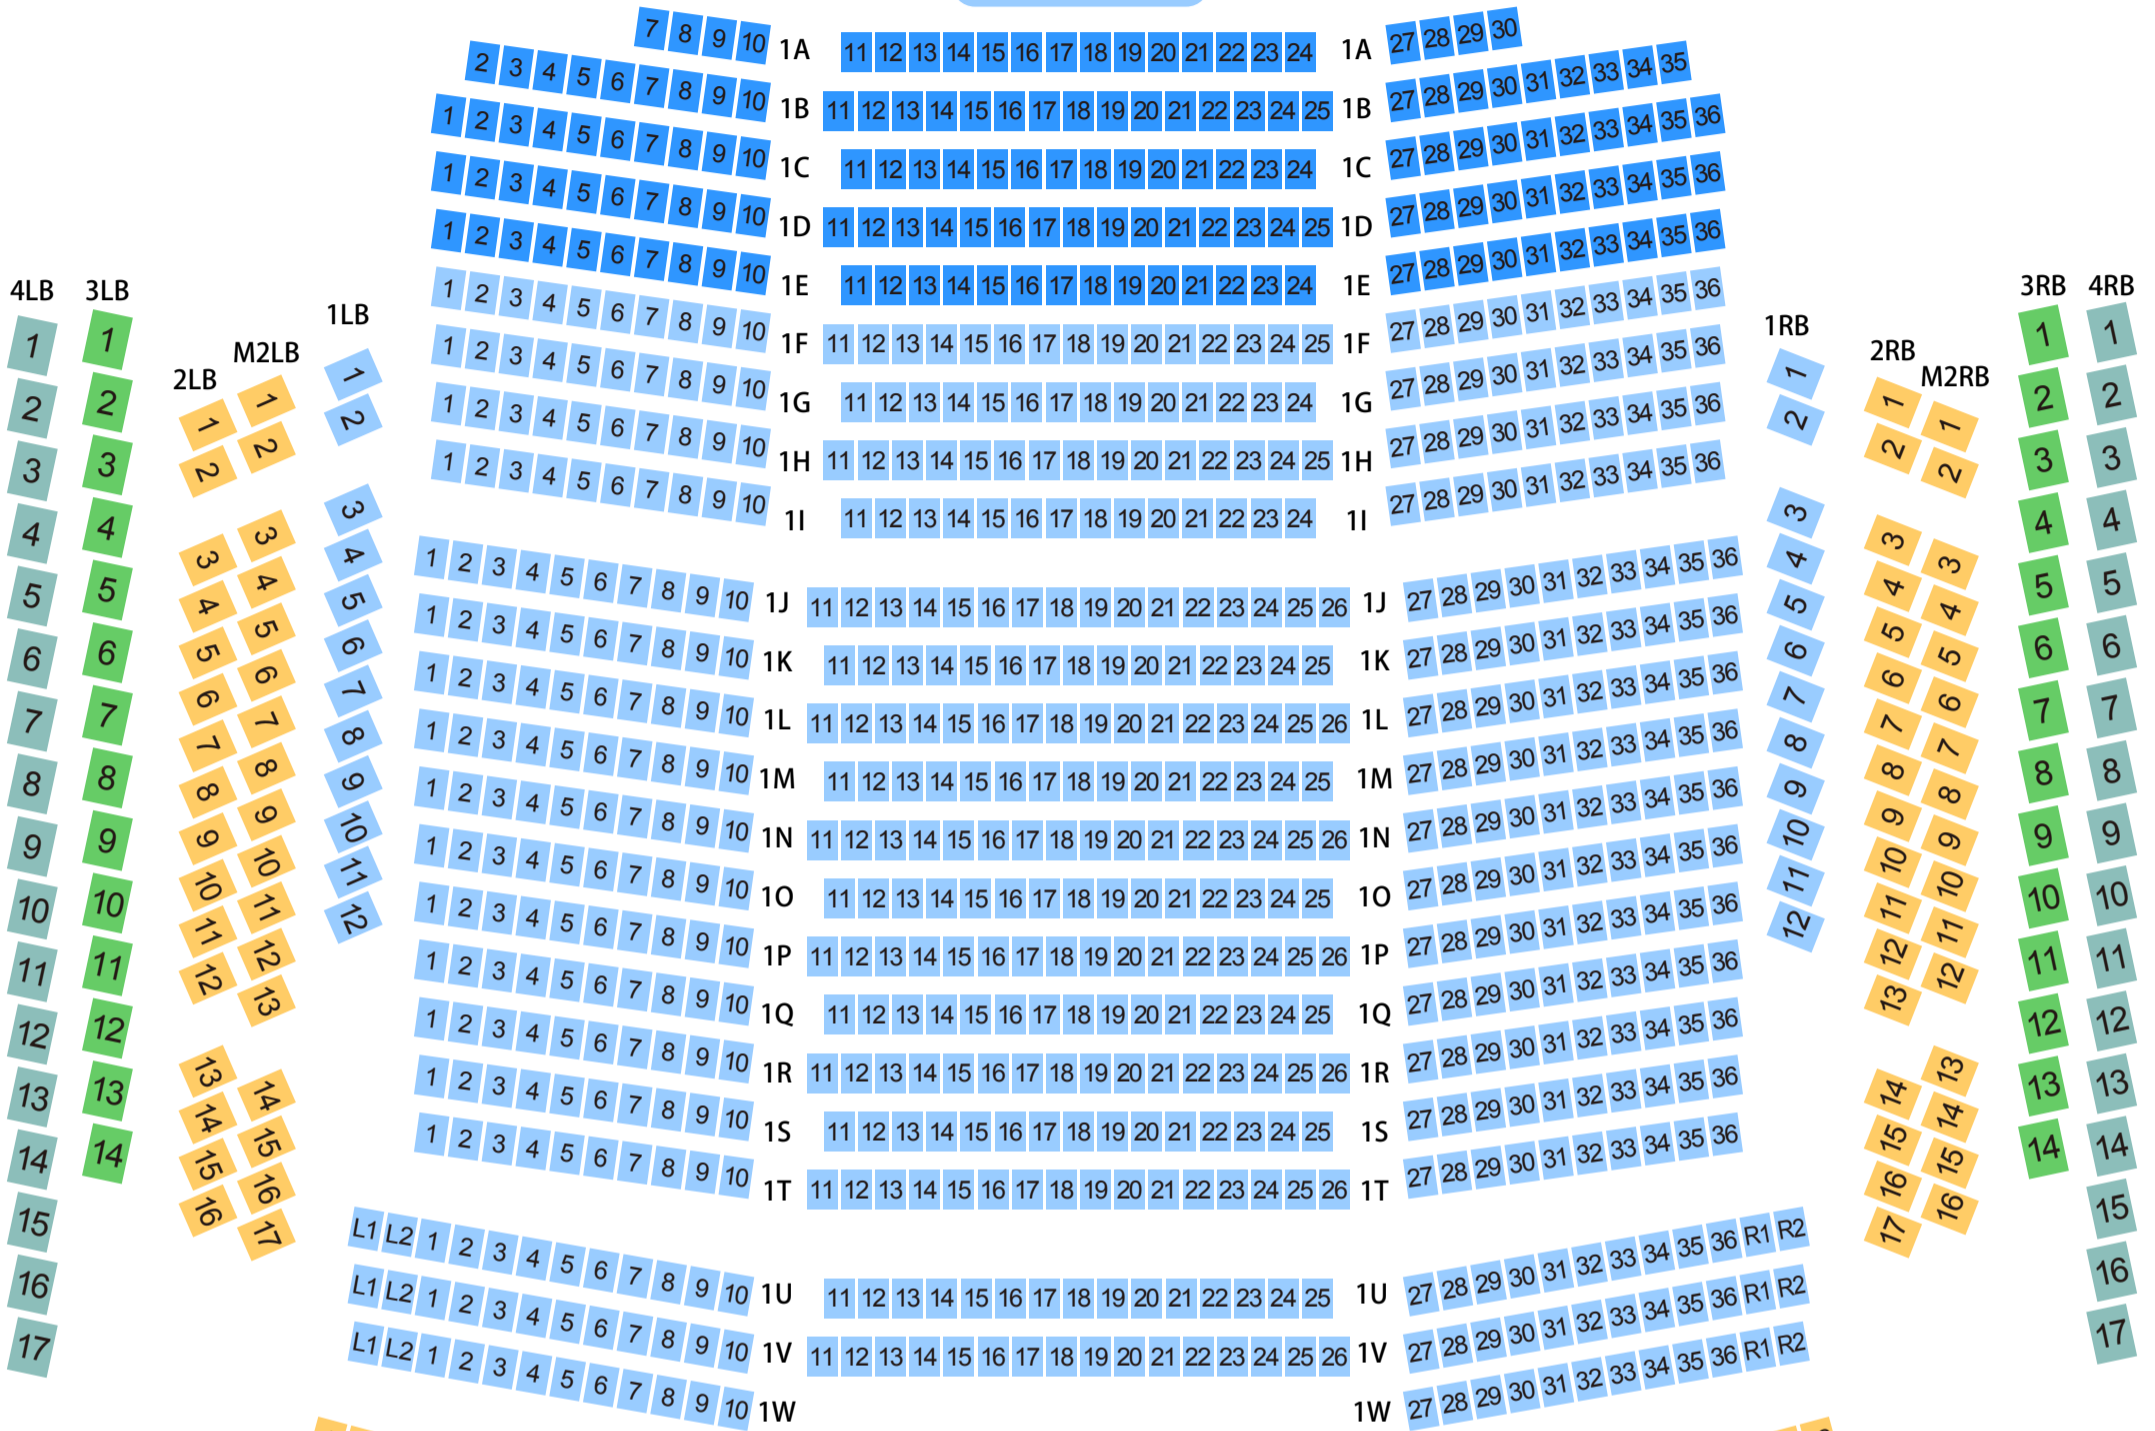

Kurume City Plaza

久留米シティプラザ ザ・グランドホール座席表

最大収容 **1,514**席

1階席

2階席

3階席

4階席

駐車場