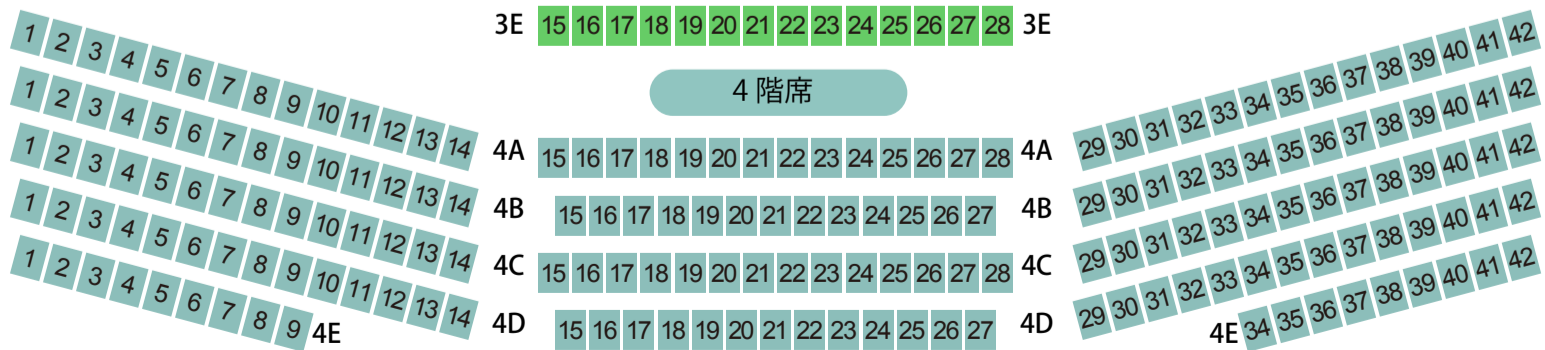

Kurume City Plaza

久留米シティプラザ ザ・グランドホール座席表

最大収容 **1,514**席

1階席

2階席

3階席

4階席

駐車場