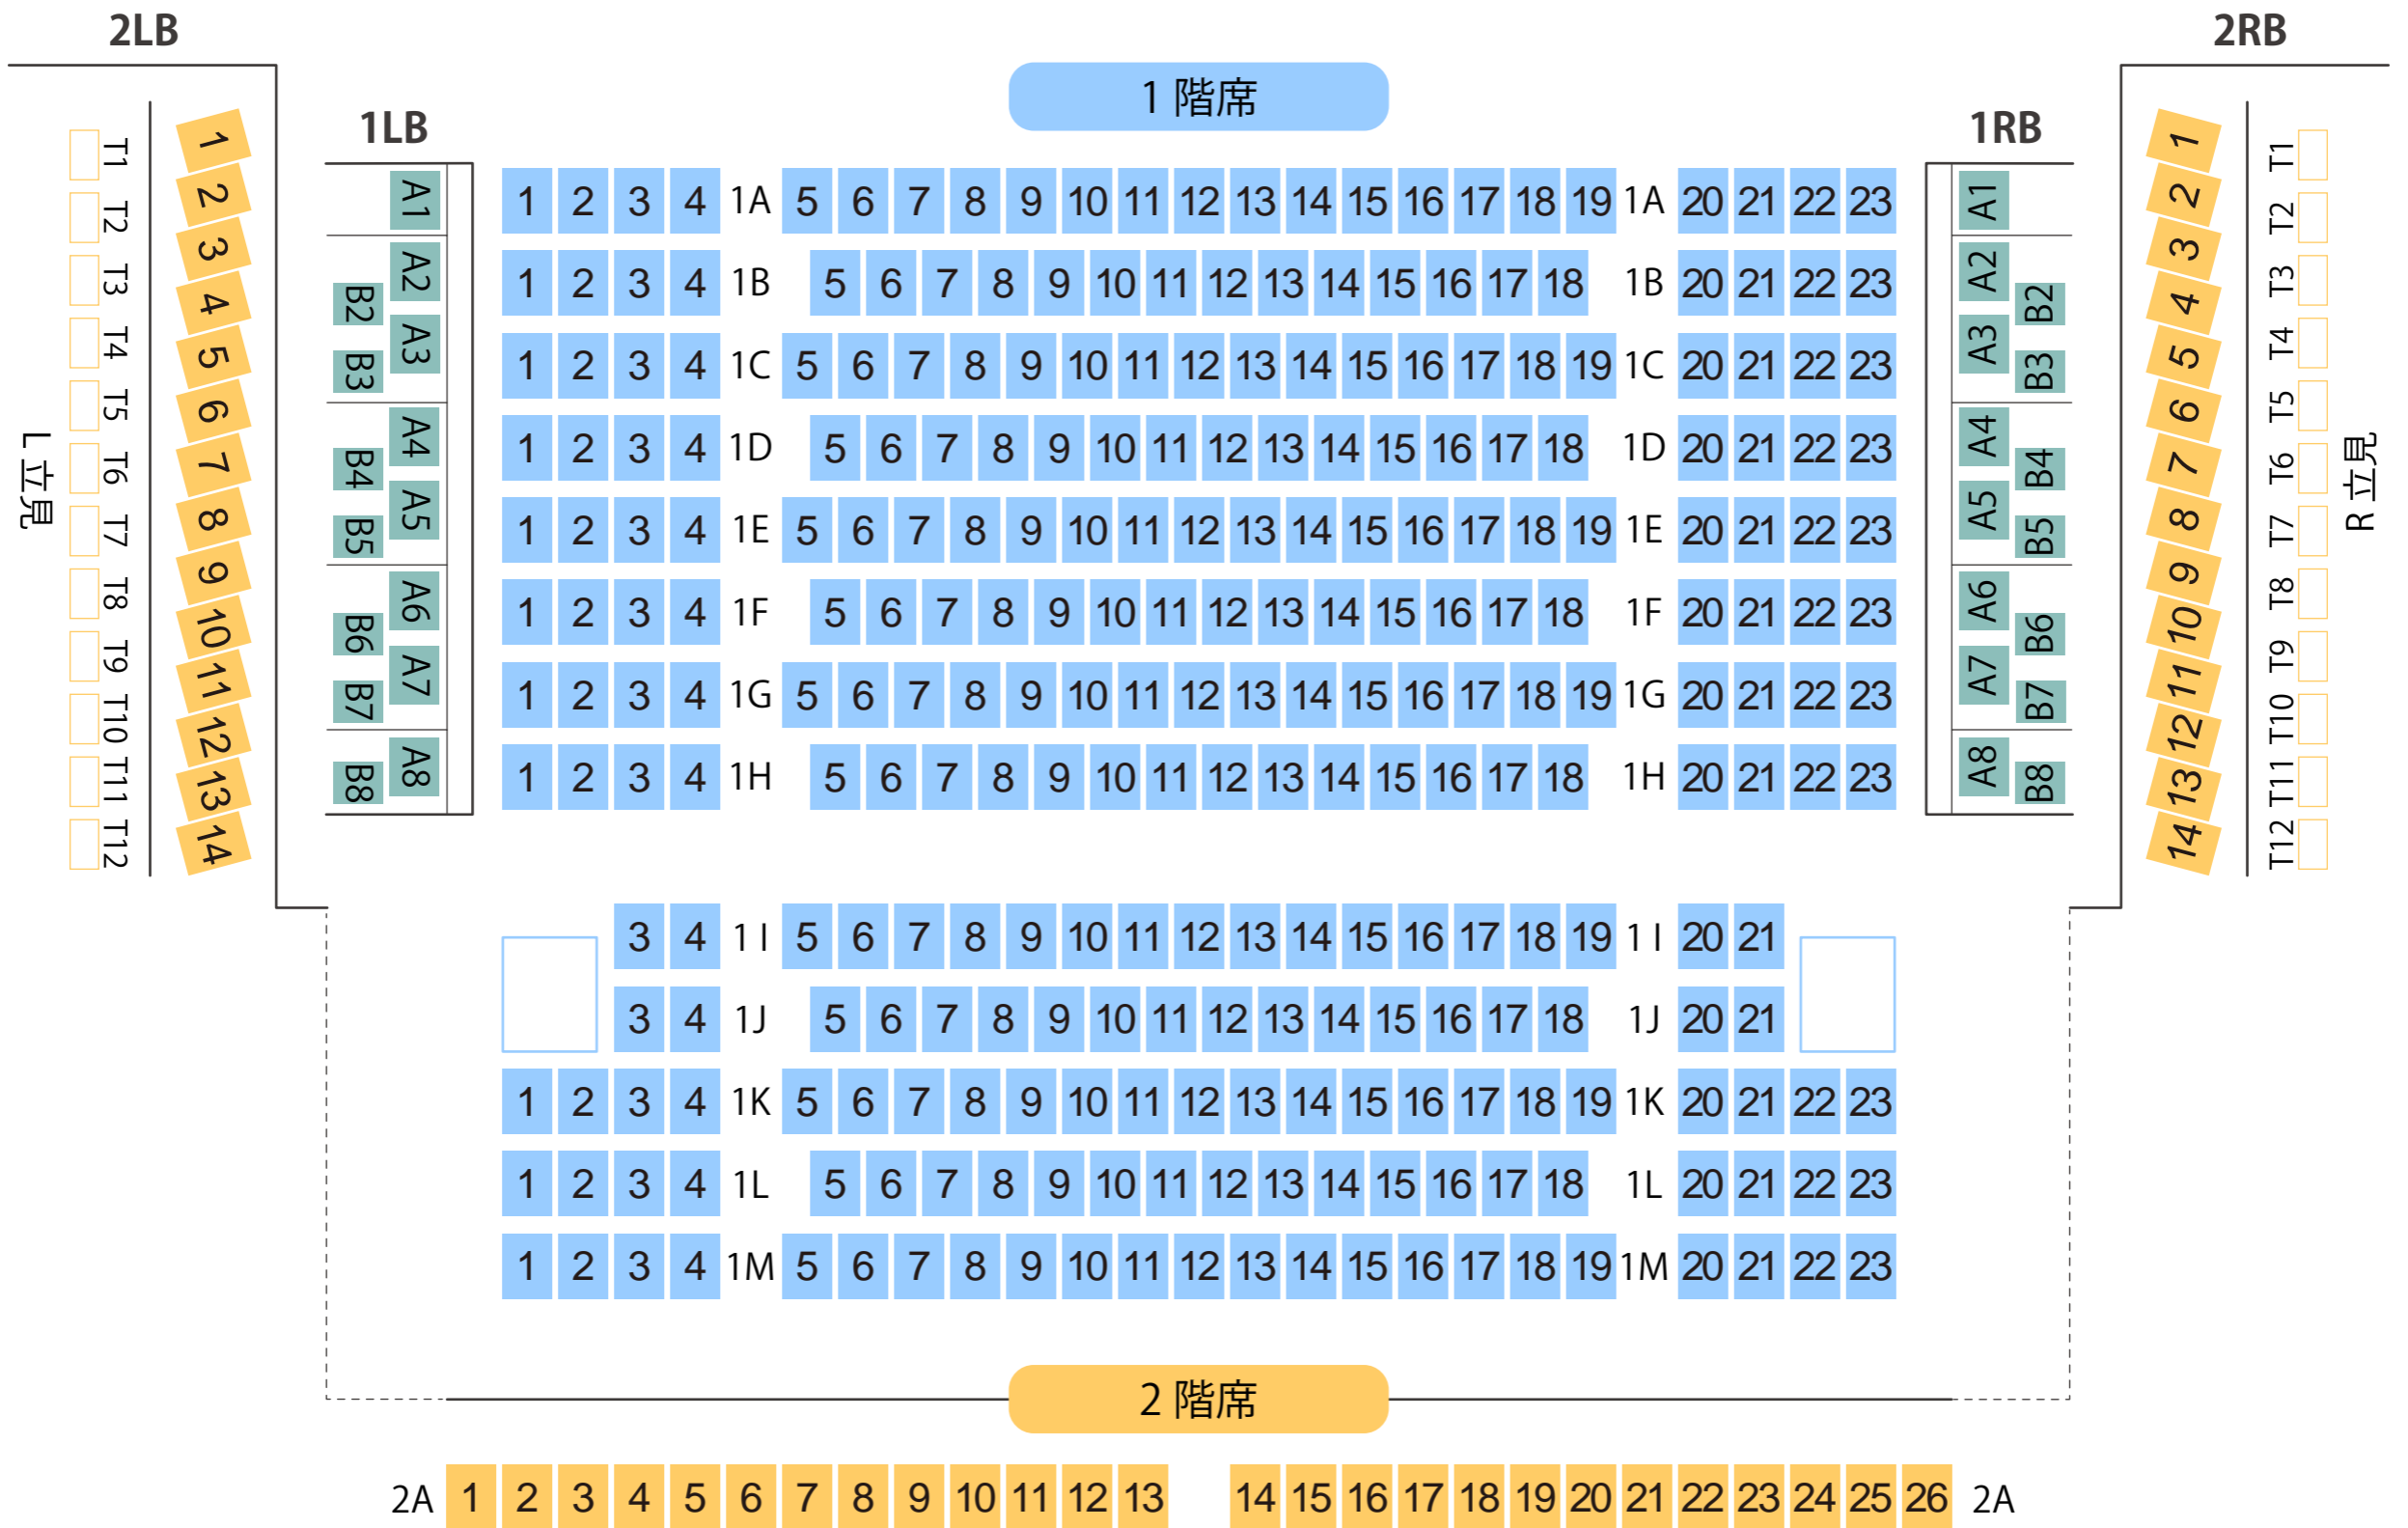

Kurume City Plaza

久留米シティプラザ

久留米座 座席表

最大収容 **399**席

駐車場

ファミレス

カフェ

コンビニ

ホテル