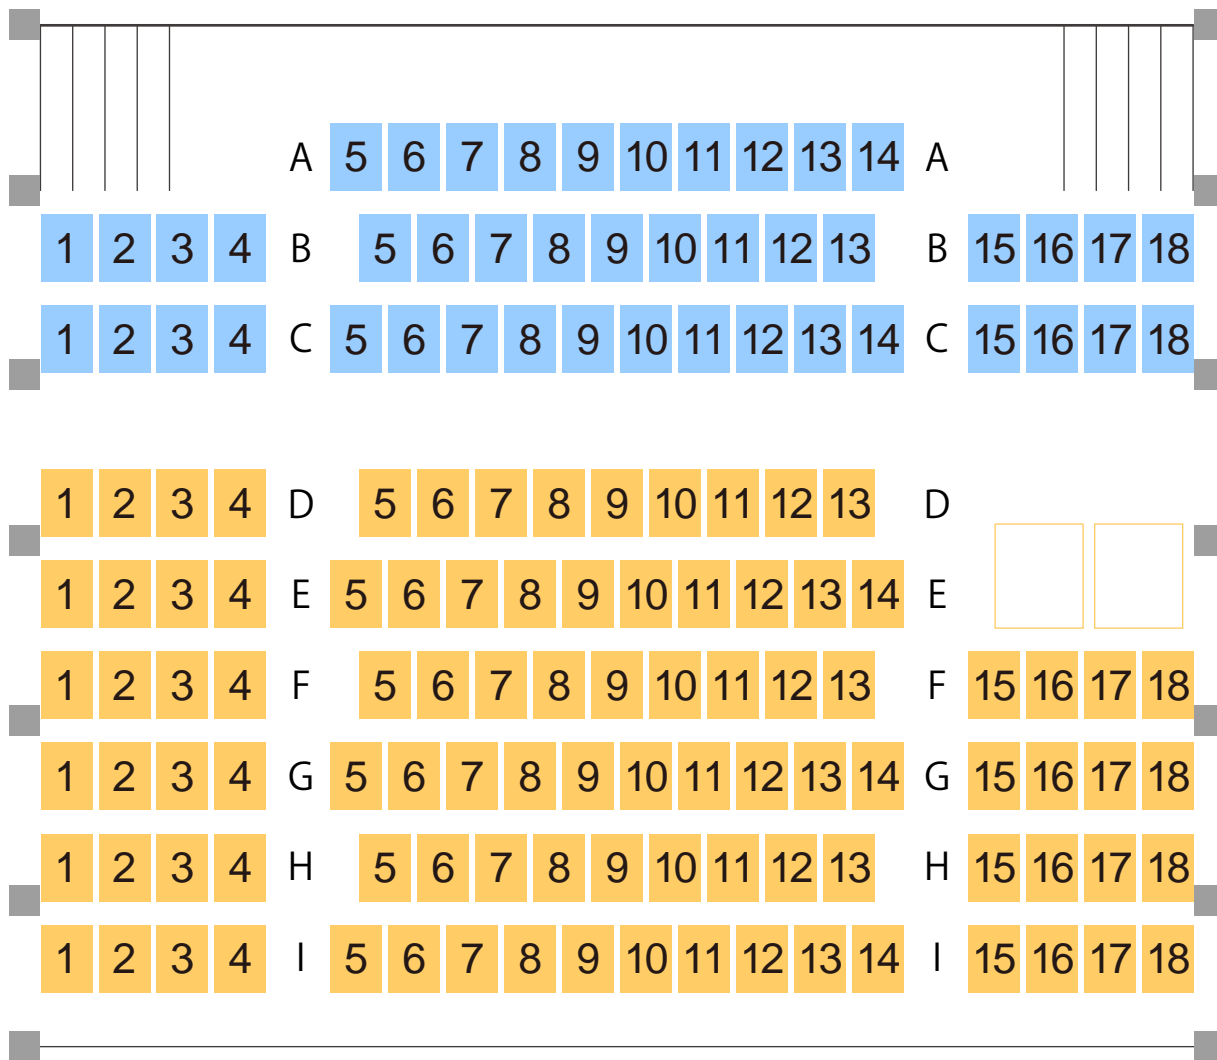

Kurume City Plaza

久留米シティプラザ

Cボックス座席表

最大収容 **144**席

STAGE

駐車場 ファミレス カフェ コンビニ ホテル