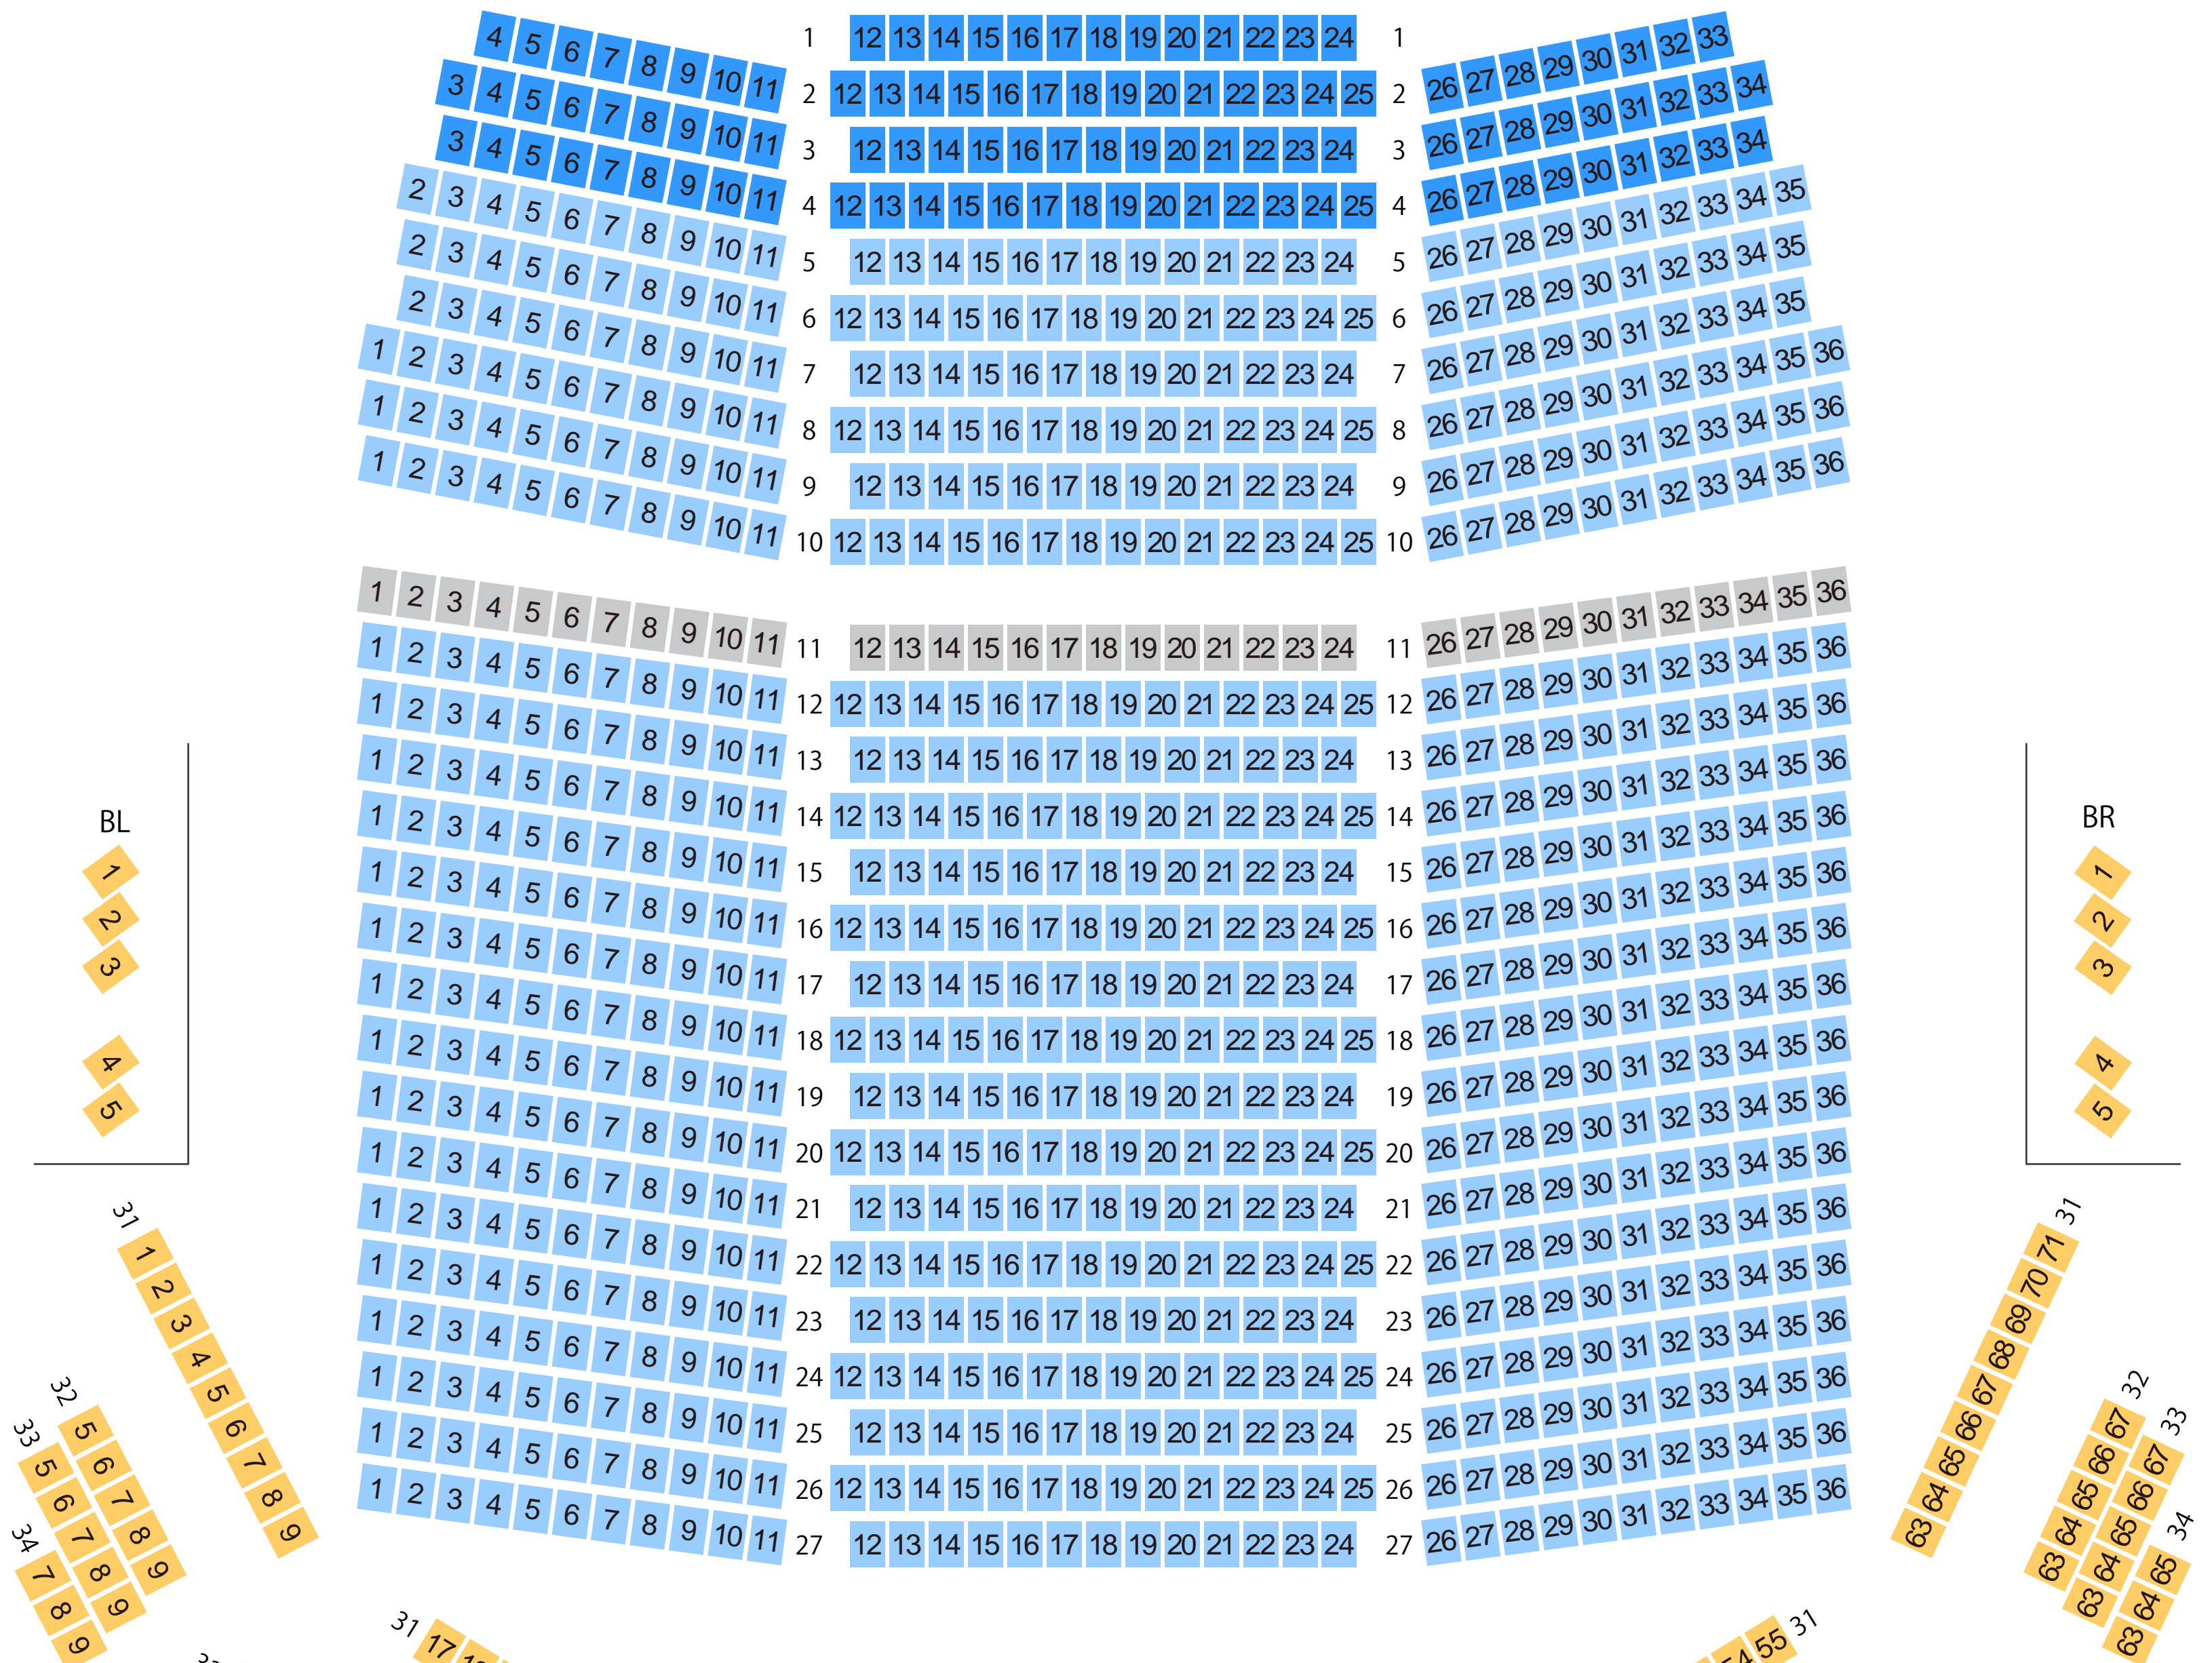

長野市芸術館

メインホール座席表

最大収容 1,292席

1階席

2階席

最終更新日：2017/7/4

駐車場

ファミレス

カフェ

コンビニ

ホテル