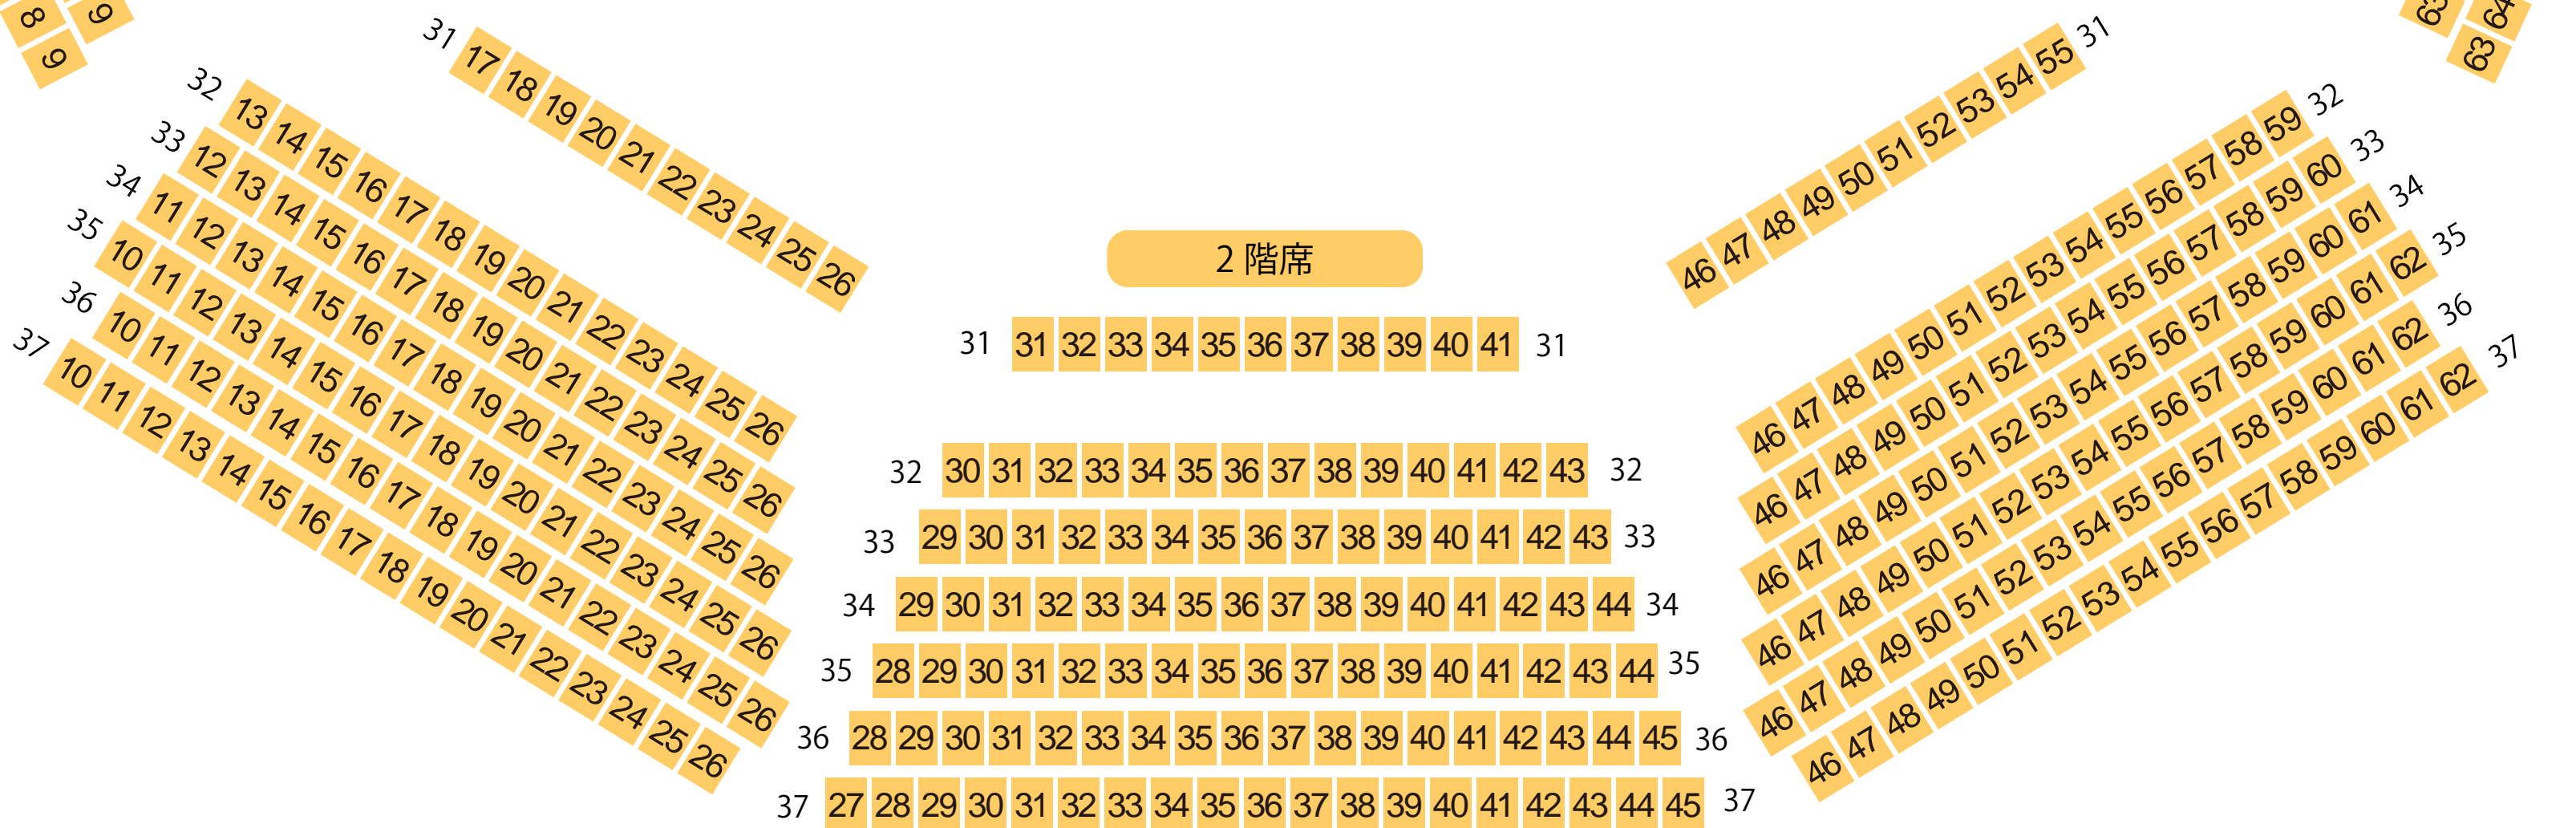

長野市芸術館

メインホール座席表

最大収容 1,292席

1階席

2階席

最終更新日：2017/7/4

駐車場

ファミレス

カフェ

コンビニ

ホテル