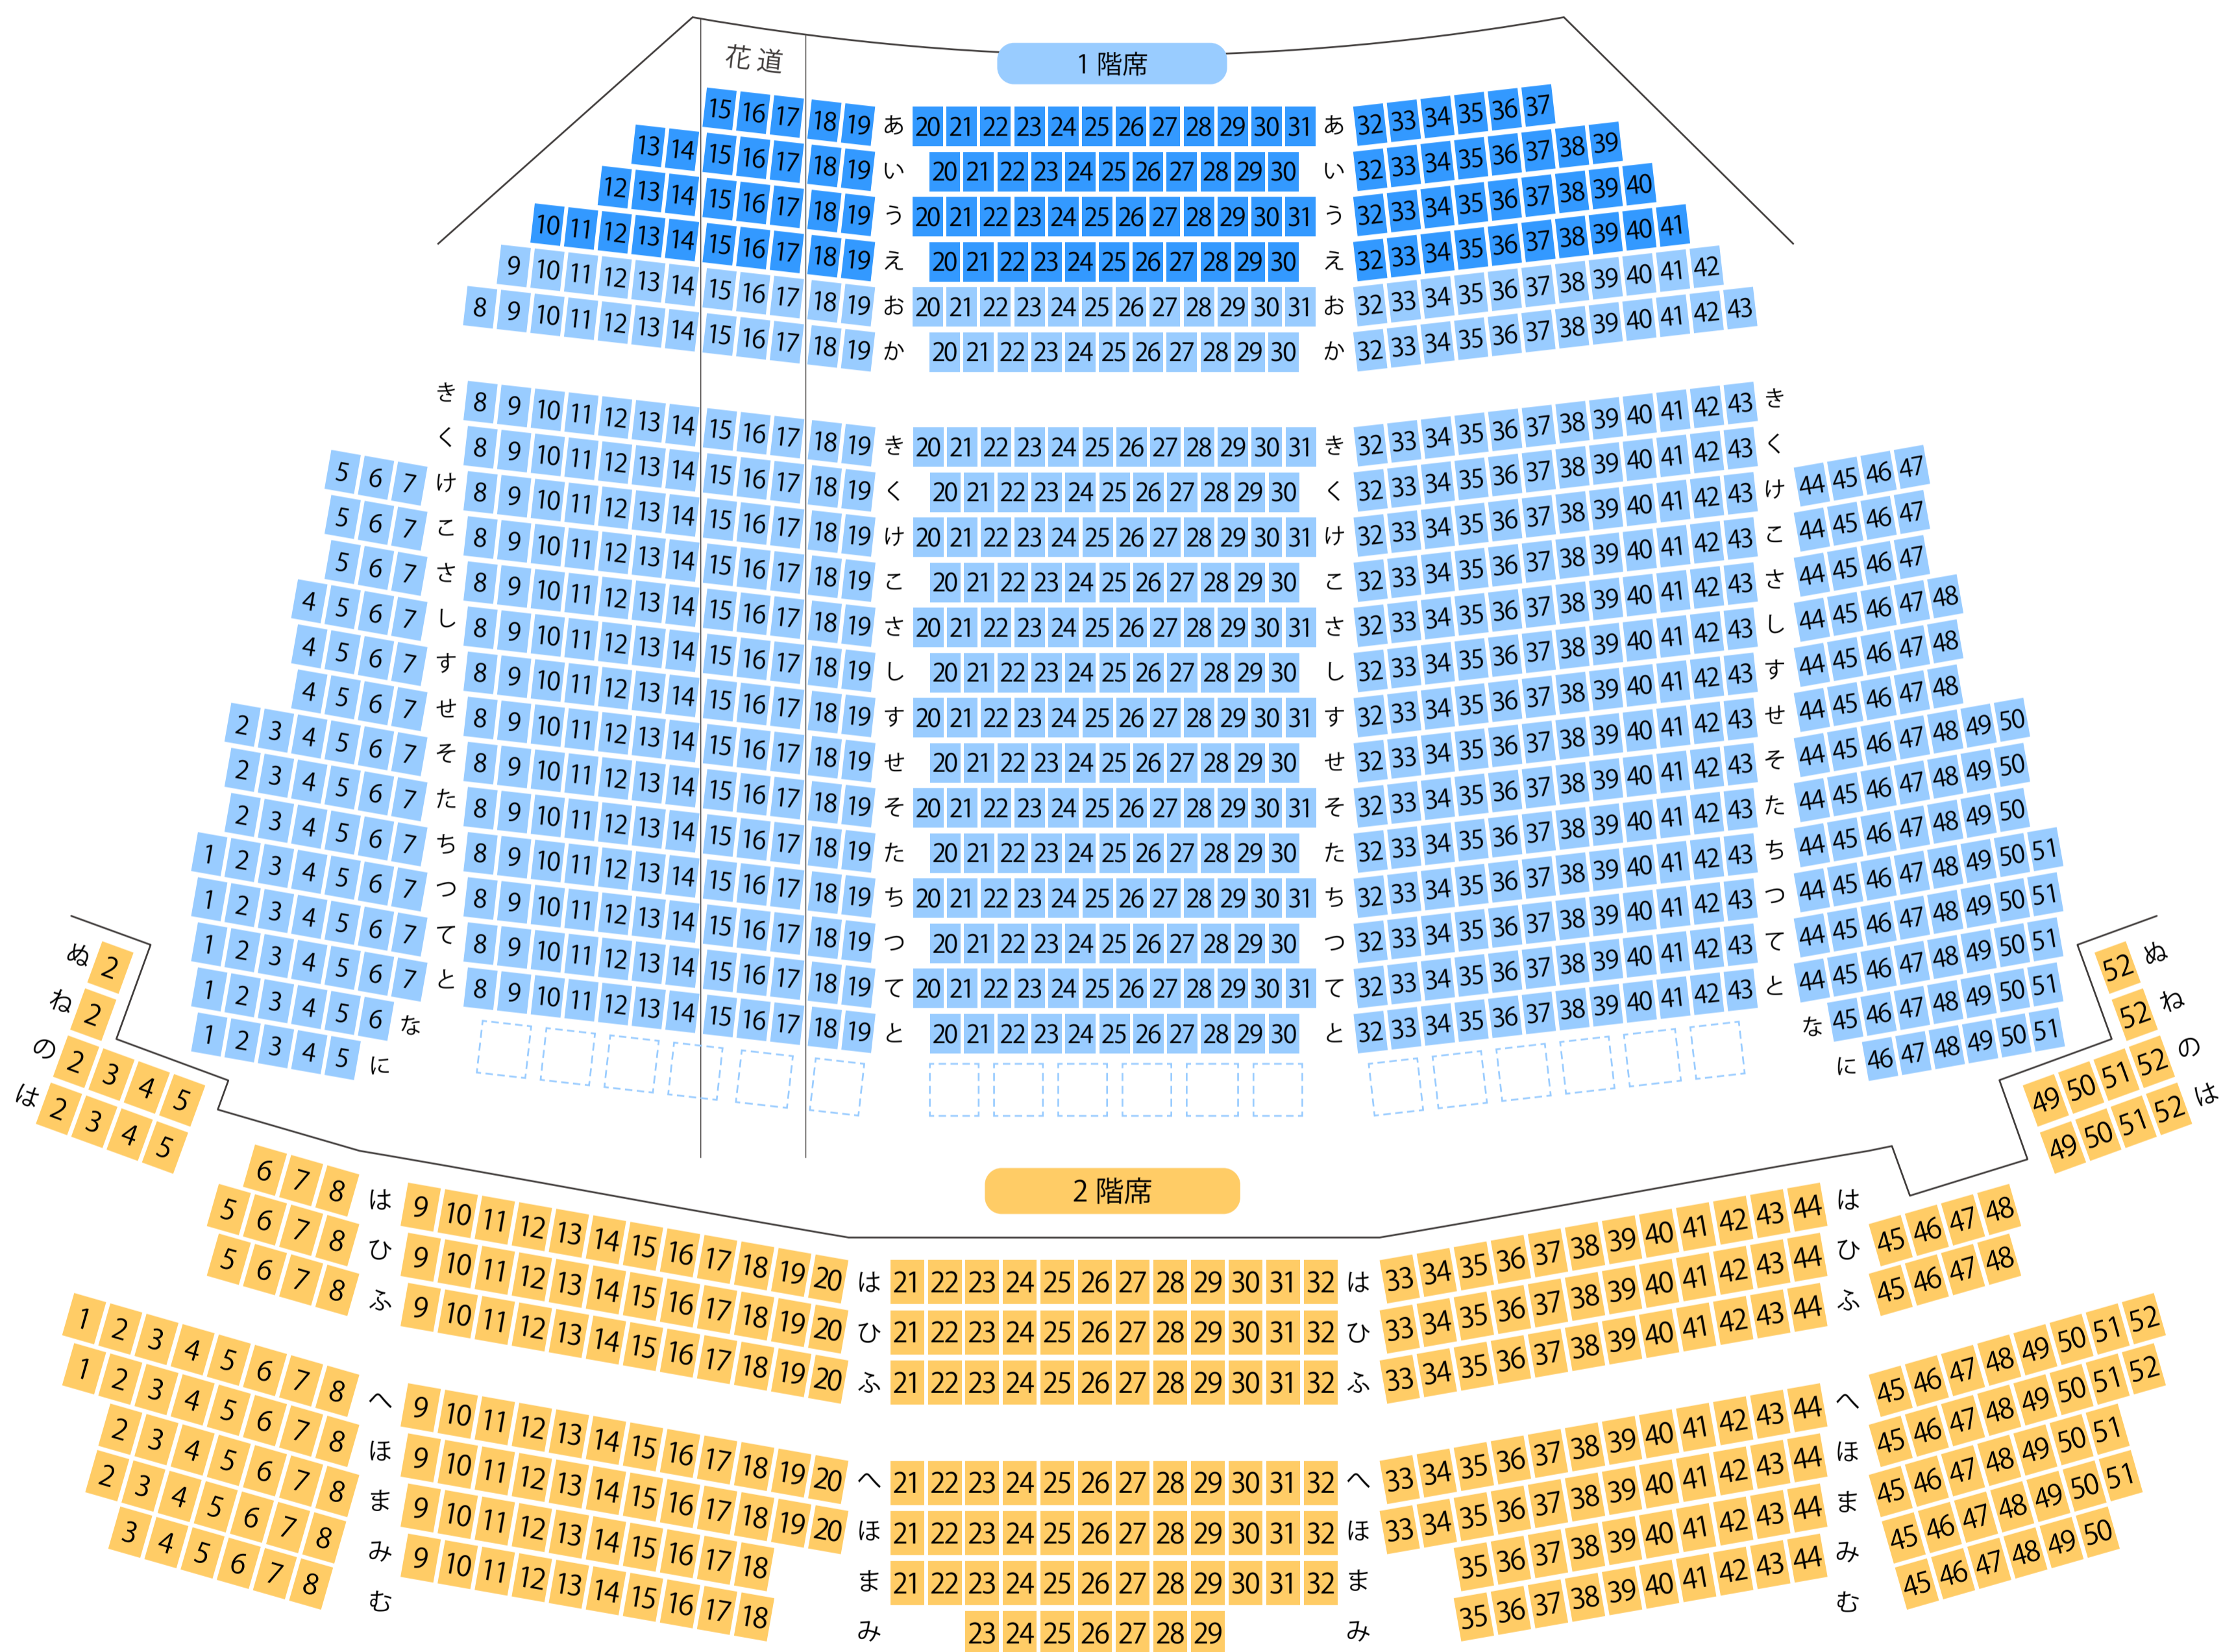

# 常滑市民文化会館

ホール座席表

最大収容 1,400席

駐車場

ファミレス

カフェ

コンビニ

ホテル