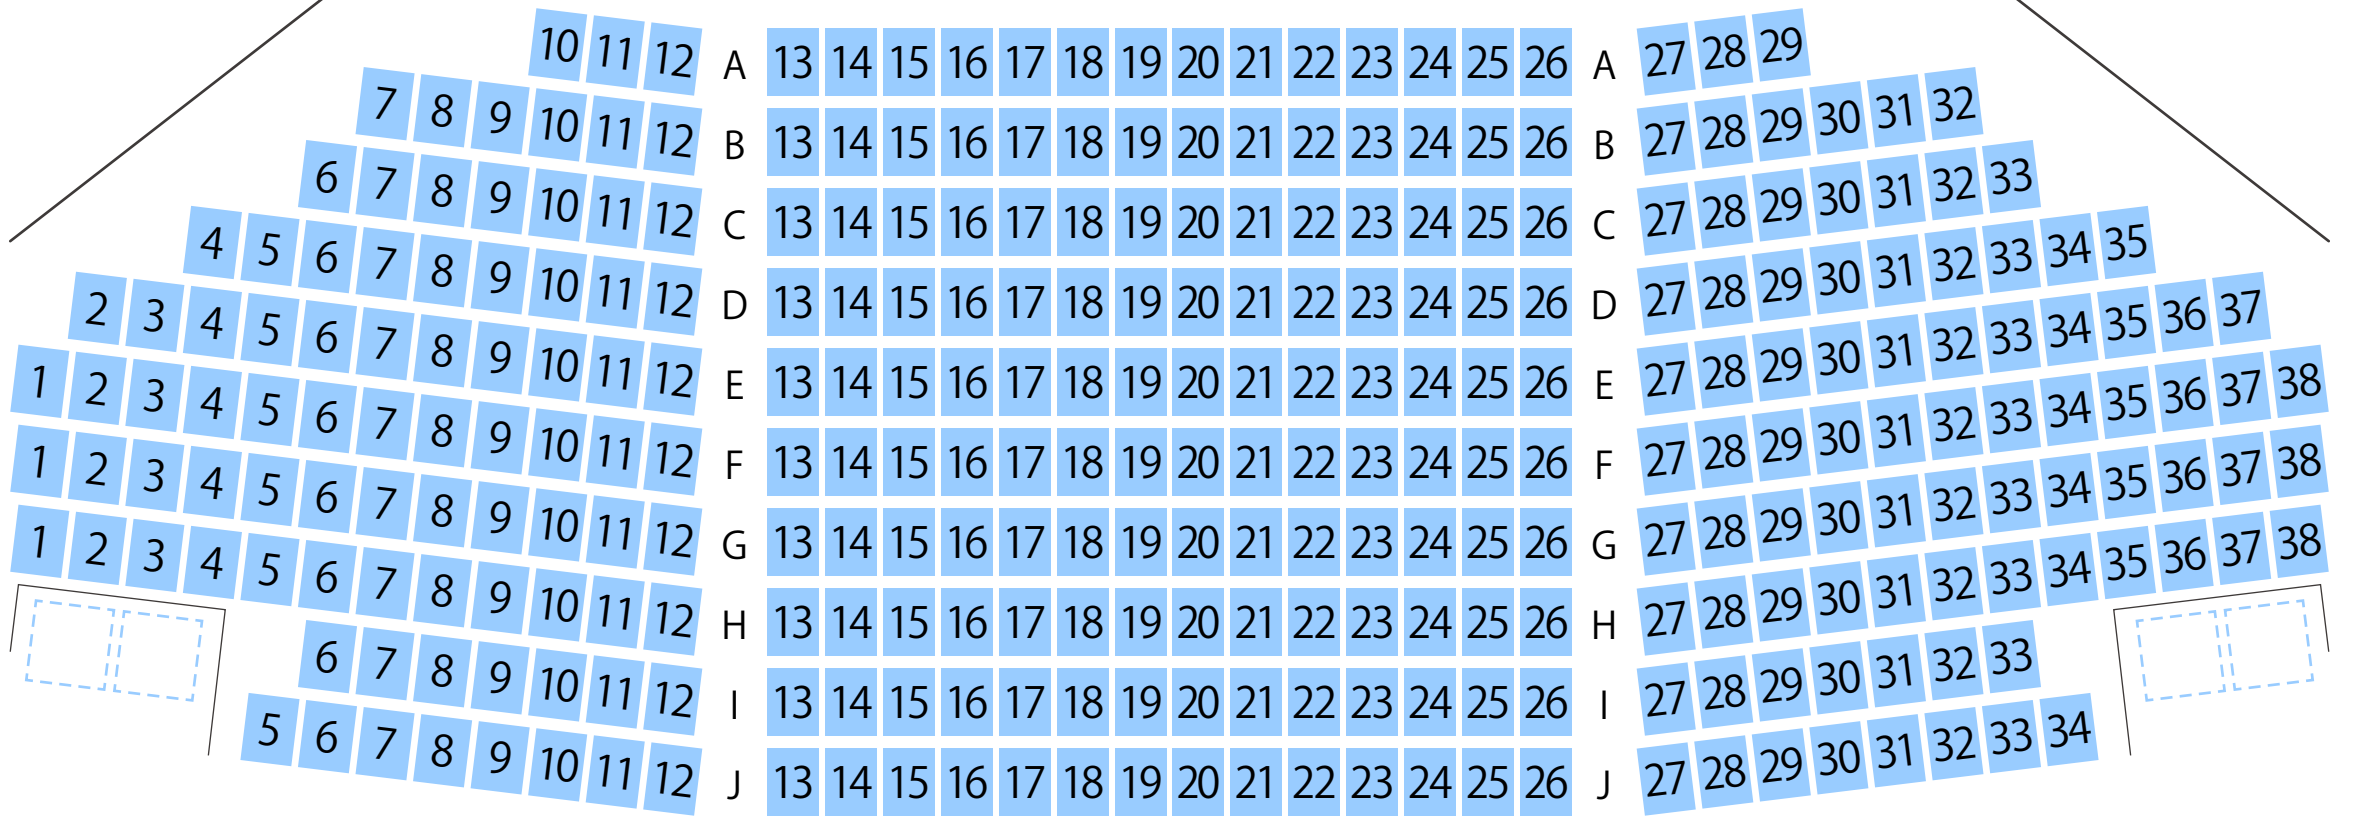

三豊市文化会館マリンウェーブ

マーガレットホール座席表

最大収容 **770**席

STAGE

1	2	3	4	5	6	7	8	9	10	11	12	K	13	14	15	16	17	18	19	20	21	22	23	24	25	26	K	27	28	29	30	31	32	33	34	35	36	37	38
1	2	3	4	5	6	7	8	9	10	11	12	L	13	14	15	16	17	18	19	20	21	22	23	24	25	26	L	27	28	29	30	31	32	33	34	35	36	37	38
1	2	3	4	5	6	7	8	9	10	11	12	M	13	14	15	16	17	18	19	20	21	22	23	24	25	26	M	27	28	29	30	31	32	33	34	35	36	37	38
1	2	3	4	5	6	7	8	9	10	11	12	N	13	14	15	16	17	18	19	20	21	22	23	24	25	26	N	27	28	29	30	31	32	33	34	35	36	37	38
1	2	3	4	5	6	7	8	9	10	11	12	O	13	14	15	16	17	18	19	20	21	22	23	24	25	26	O	27	28	29	30	31	32	33	34	35	36	37	38
1	2	3	4	5	6	7	8	9	10	11	12	P	13	14	15	16	17	18	19	20	21	22	23	24	25	26	P	27	28	29	30	31	32	33	34	35	36	37	38
1	2	3	4	5	6	7	8	9	10	11	12	Q	13	14	15	16	17	18	19	20	21	22	23	24	25	26	Q	27	28	29	30	31	32	33	34	35	36	37	38
1	2	3	4	5	6	7	8	9	10	11	12	R	13	14	15	16	17	18	19	20	21	22	23	24	25	26	R	27	28	29	30	31	32	33	34	35	36	37	38
1	2	3	4	5	6	7	8	9	10	11	12	S	13	14	15	16	17	18	19	20	21	22	23	24	25	26	S	27	28	29	30	31	32	33	34	35	36	37	38
1	2	3	4	5	6	7	8	9	10	11	12	T	13	14	15	16	17	18	19	20	21	22	23	24	25	26	T	27	28	29	30	31	32	33	34	35	36	37	38
1	2	3	4	5	6	7	8	9	10	11	12	U	13	14	15	16	17	18	19	20	21	22	23	24	25	26	U	27	28	29	30	31	32	33	34	35	36	37	38
1	2	3	4	5	6	7	8	9	10	11	12	V	13	14	15	16	17	18	19	20	21	22	23	24	25	26	V	27	28	29	30	31	32	33	34	35	36	37	38