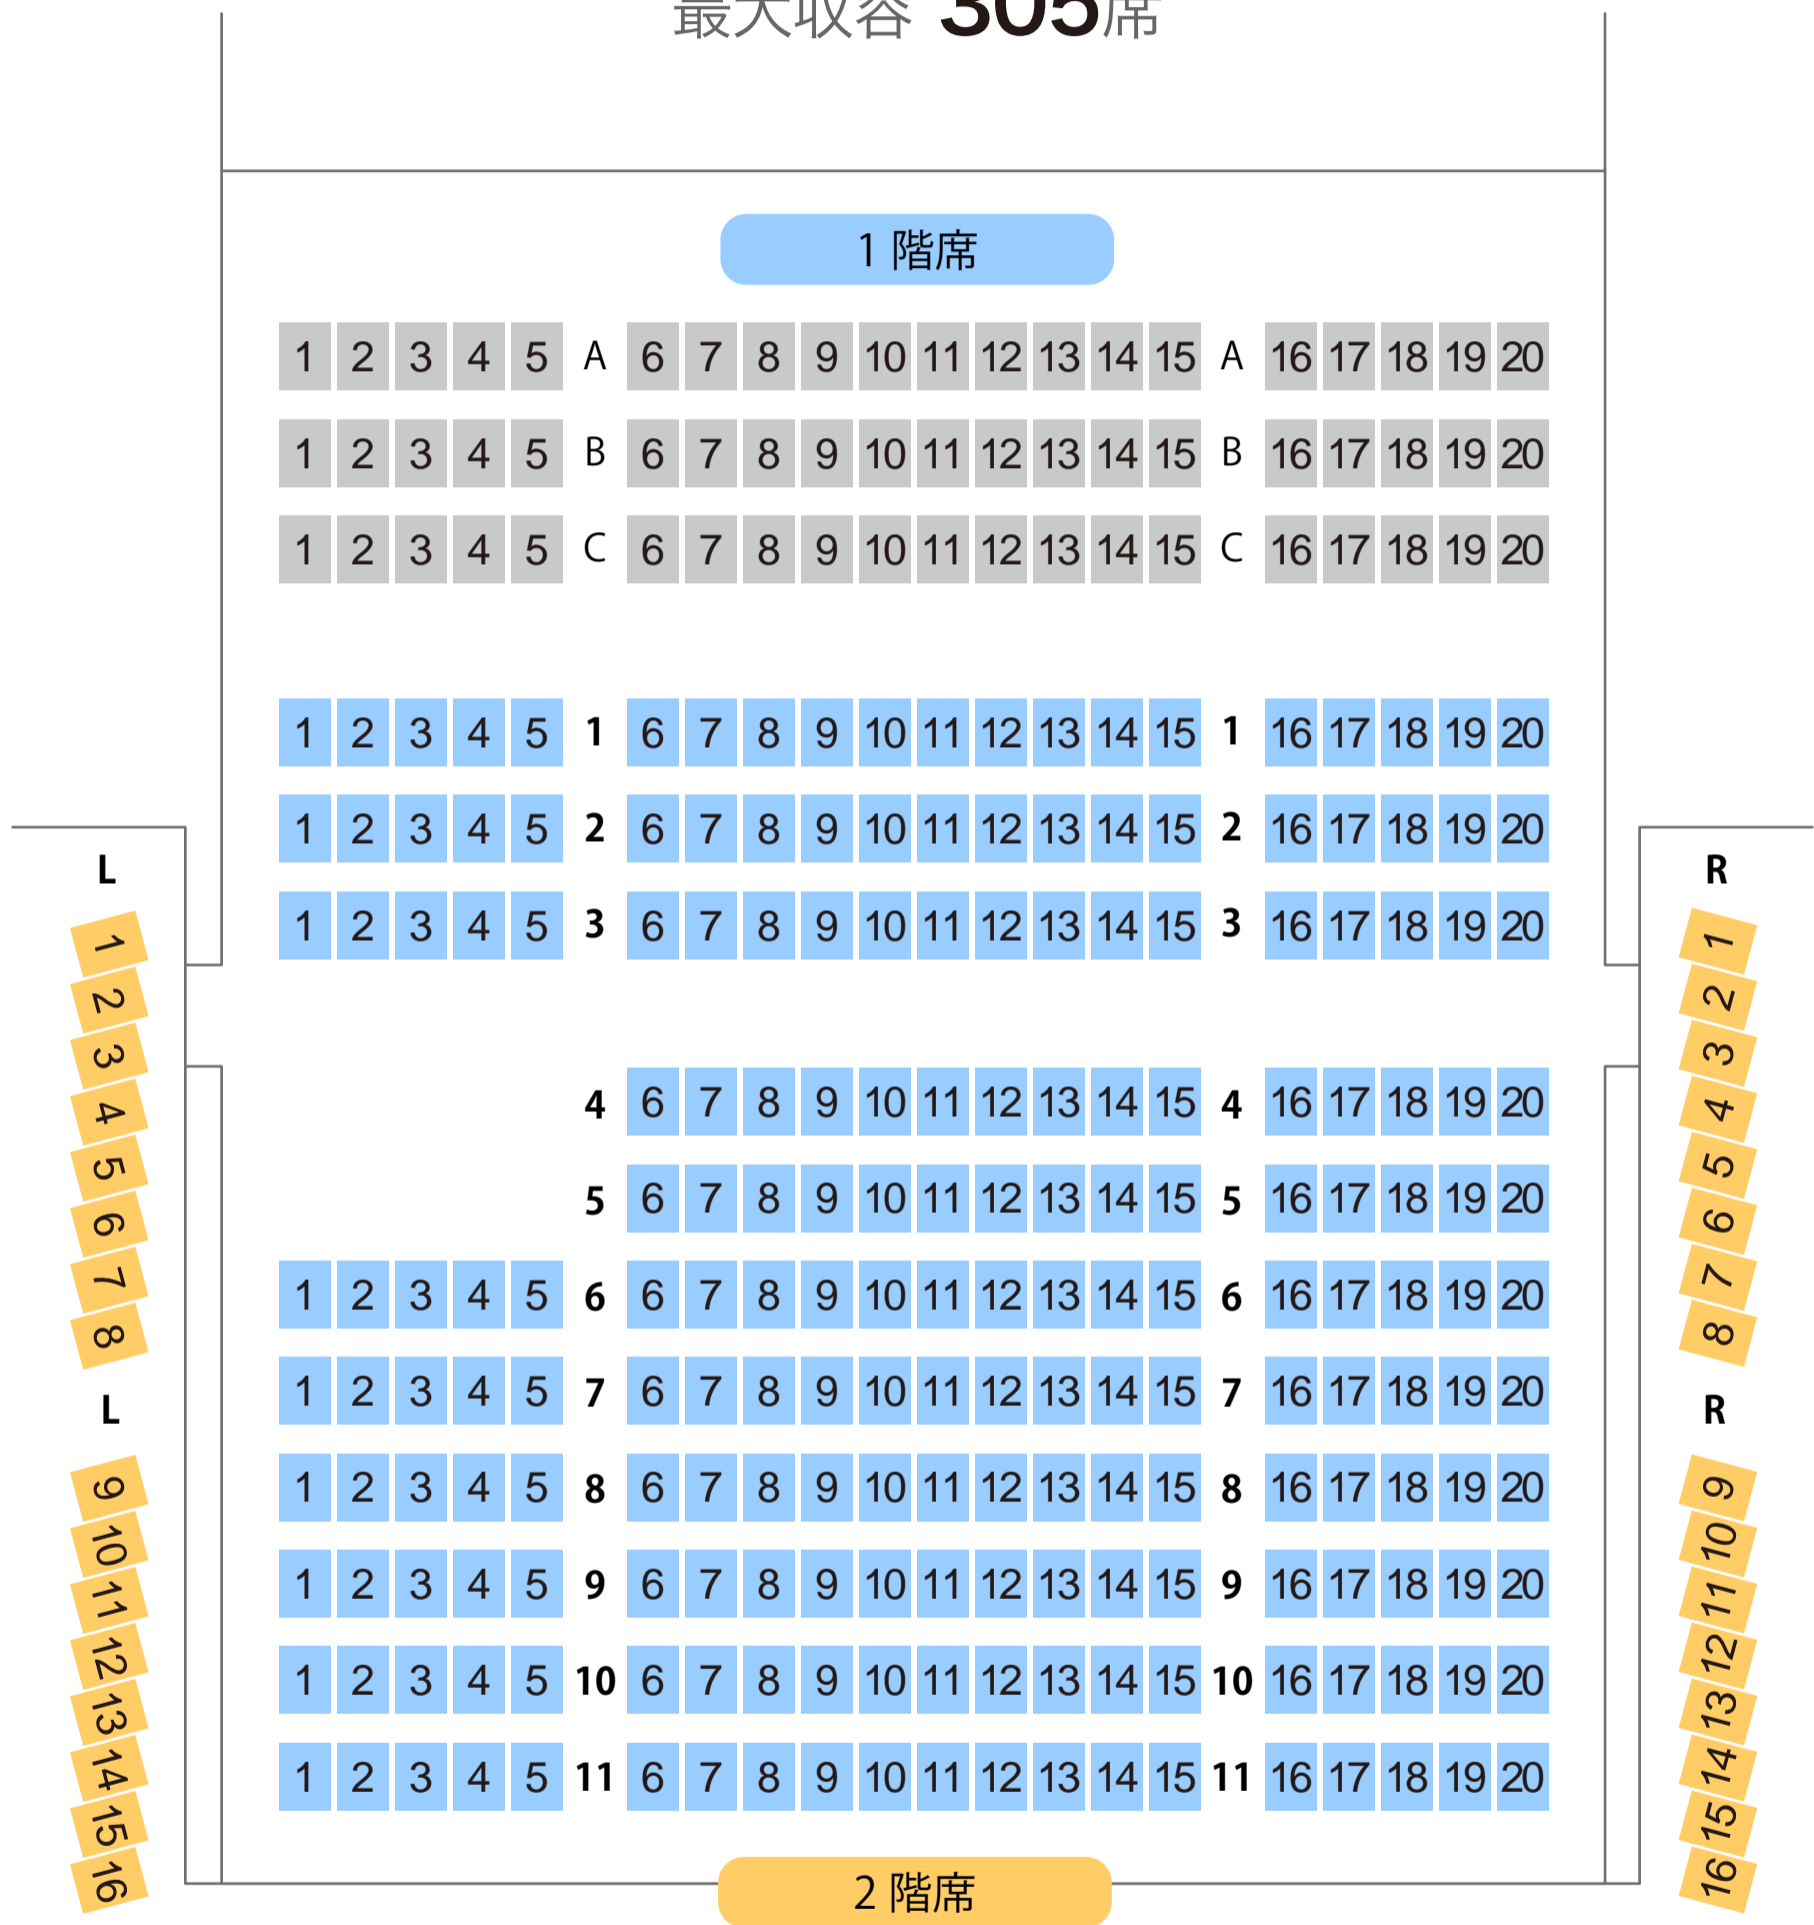

東広島芸術文化ホール くらら

小ホール座席表

最大収容 **305**席

駐車場

ファミレス

カフェ

コンビニ

ホテル