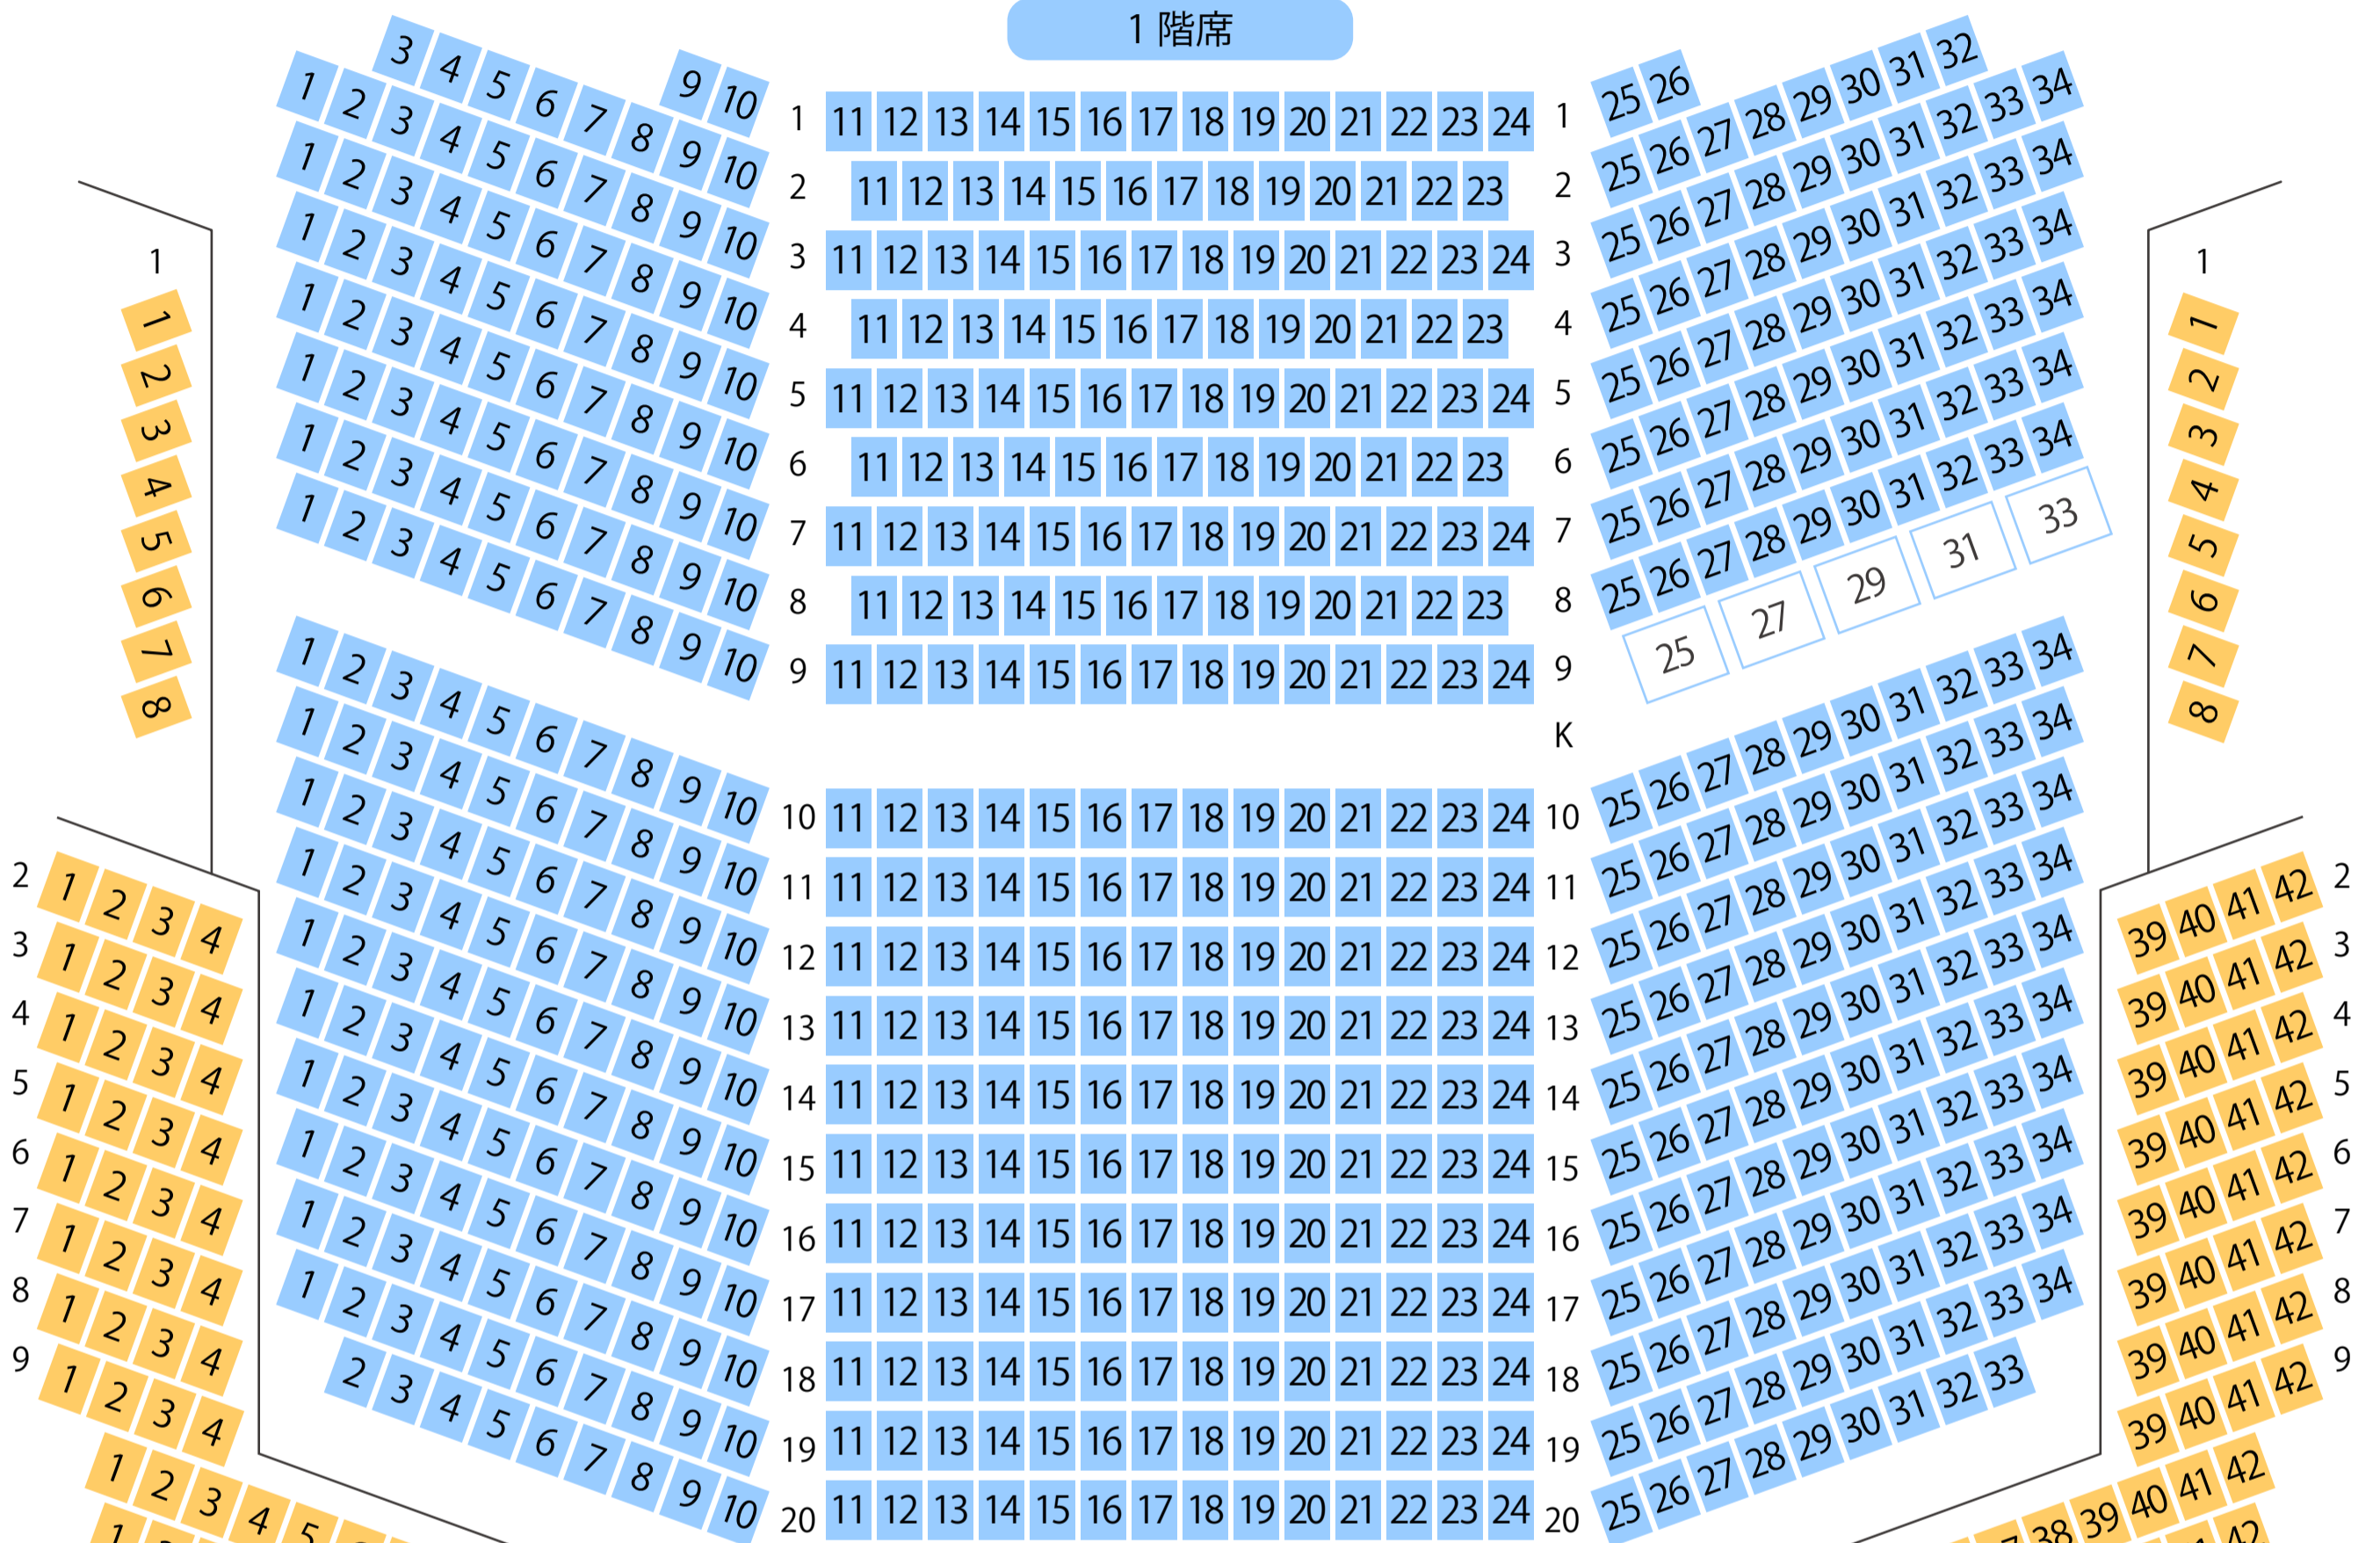

日田市民文化会館 パトリア日田

大ホール(やまびこ)座席表

最大収容 1,008席

1階席

2階席

駐車場

ファミレス

カフェ

コンビニ

ホテル