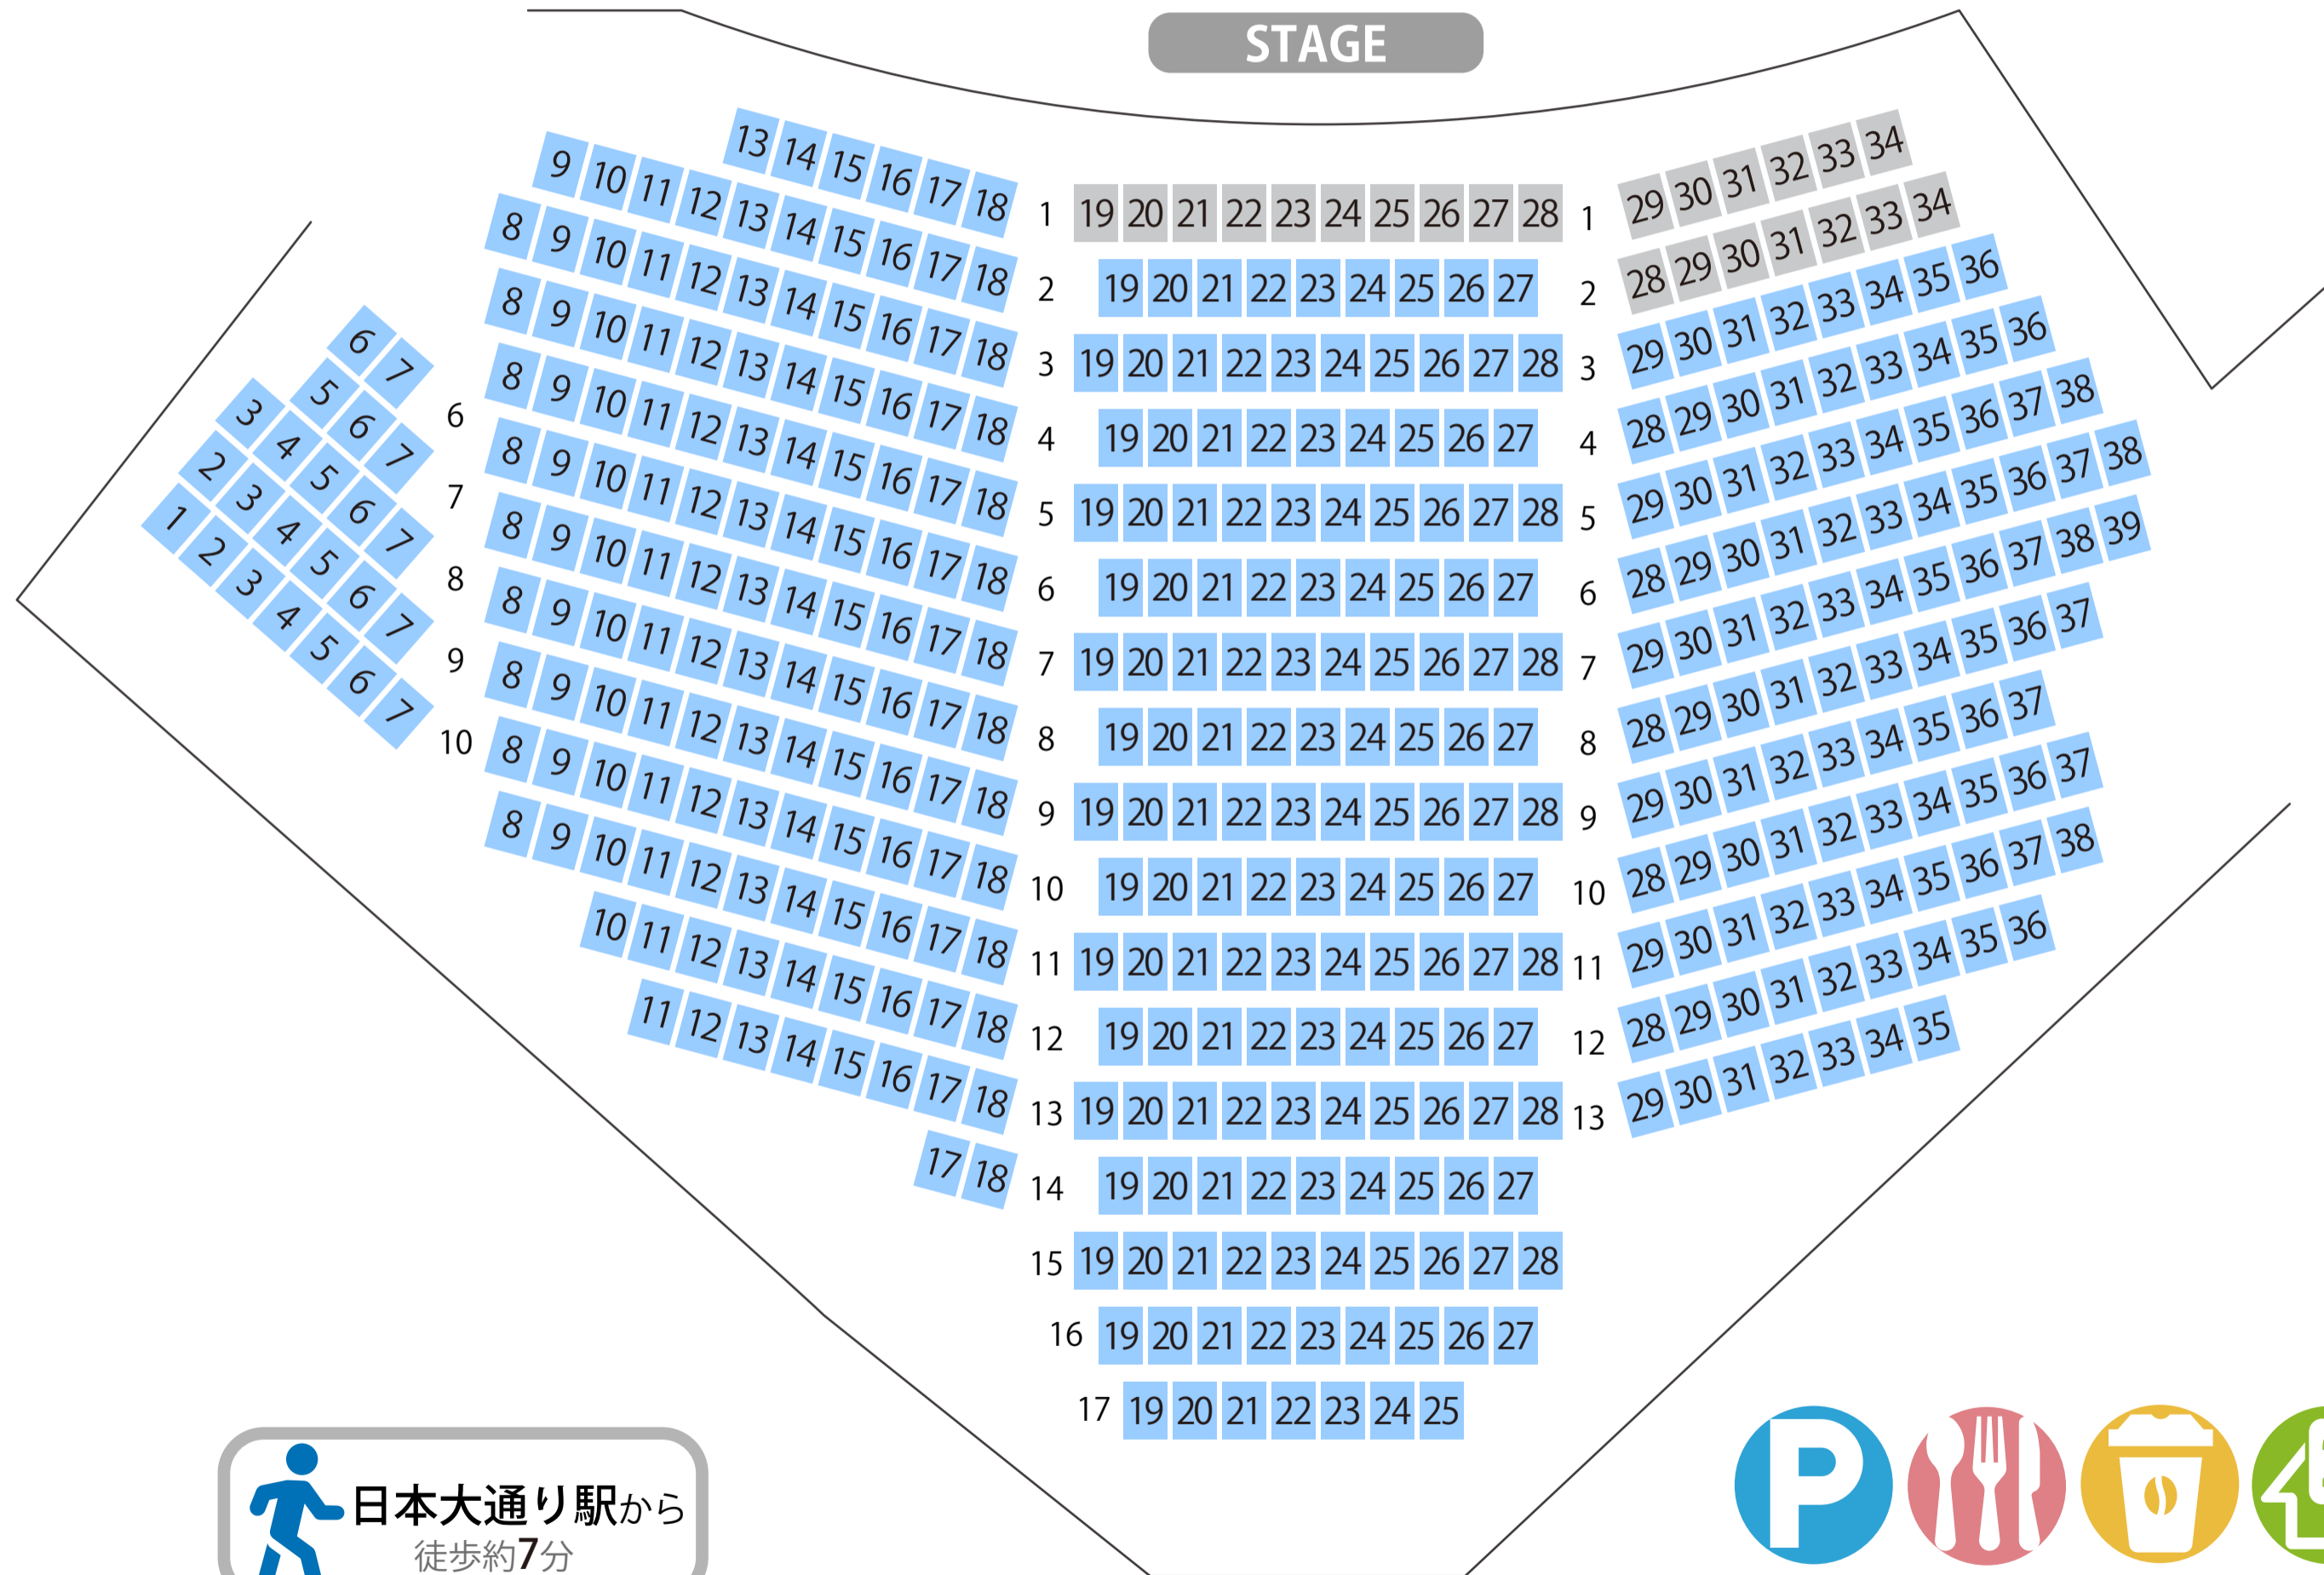

神奈川県民ホール

小ホール座席表

最大収容 **433**席

 日本大通り駅から
徒歩約7分