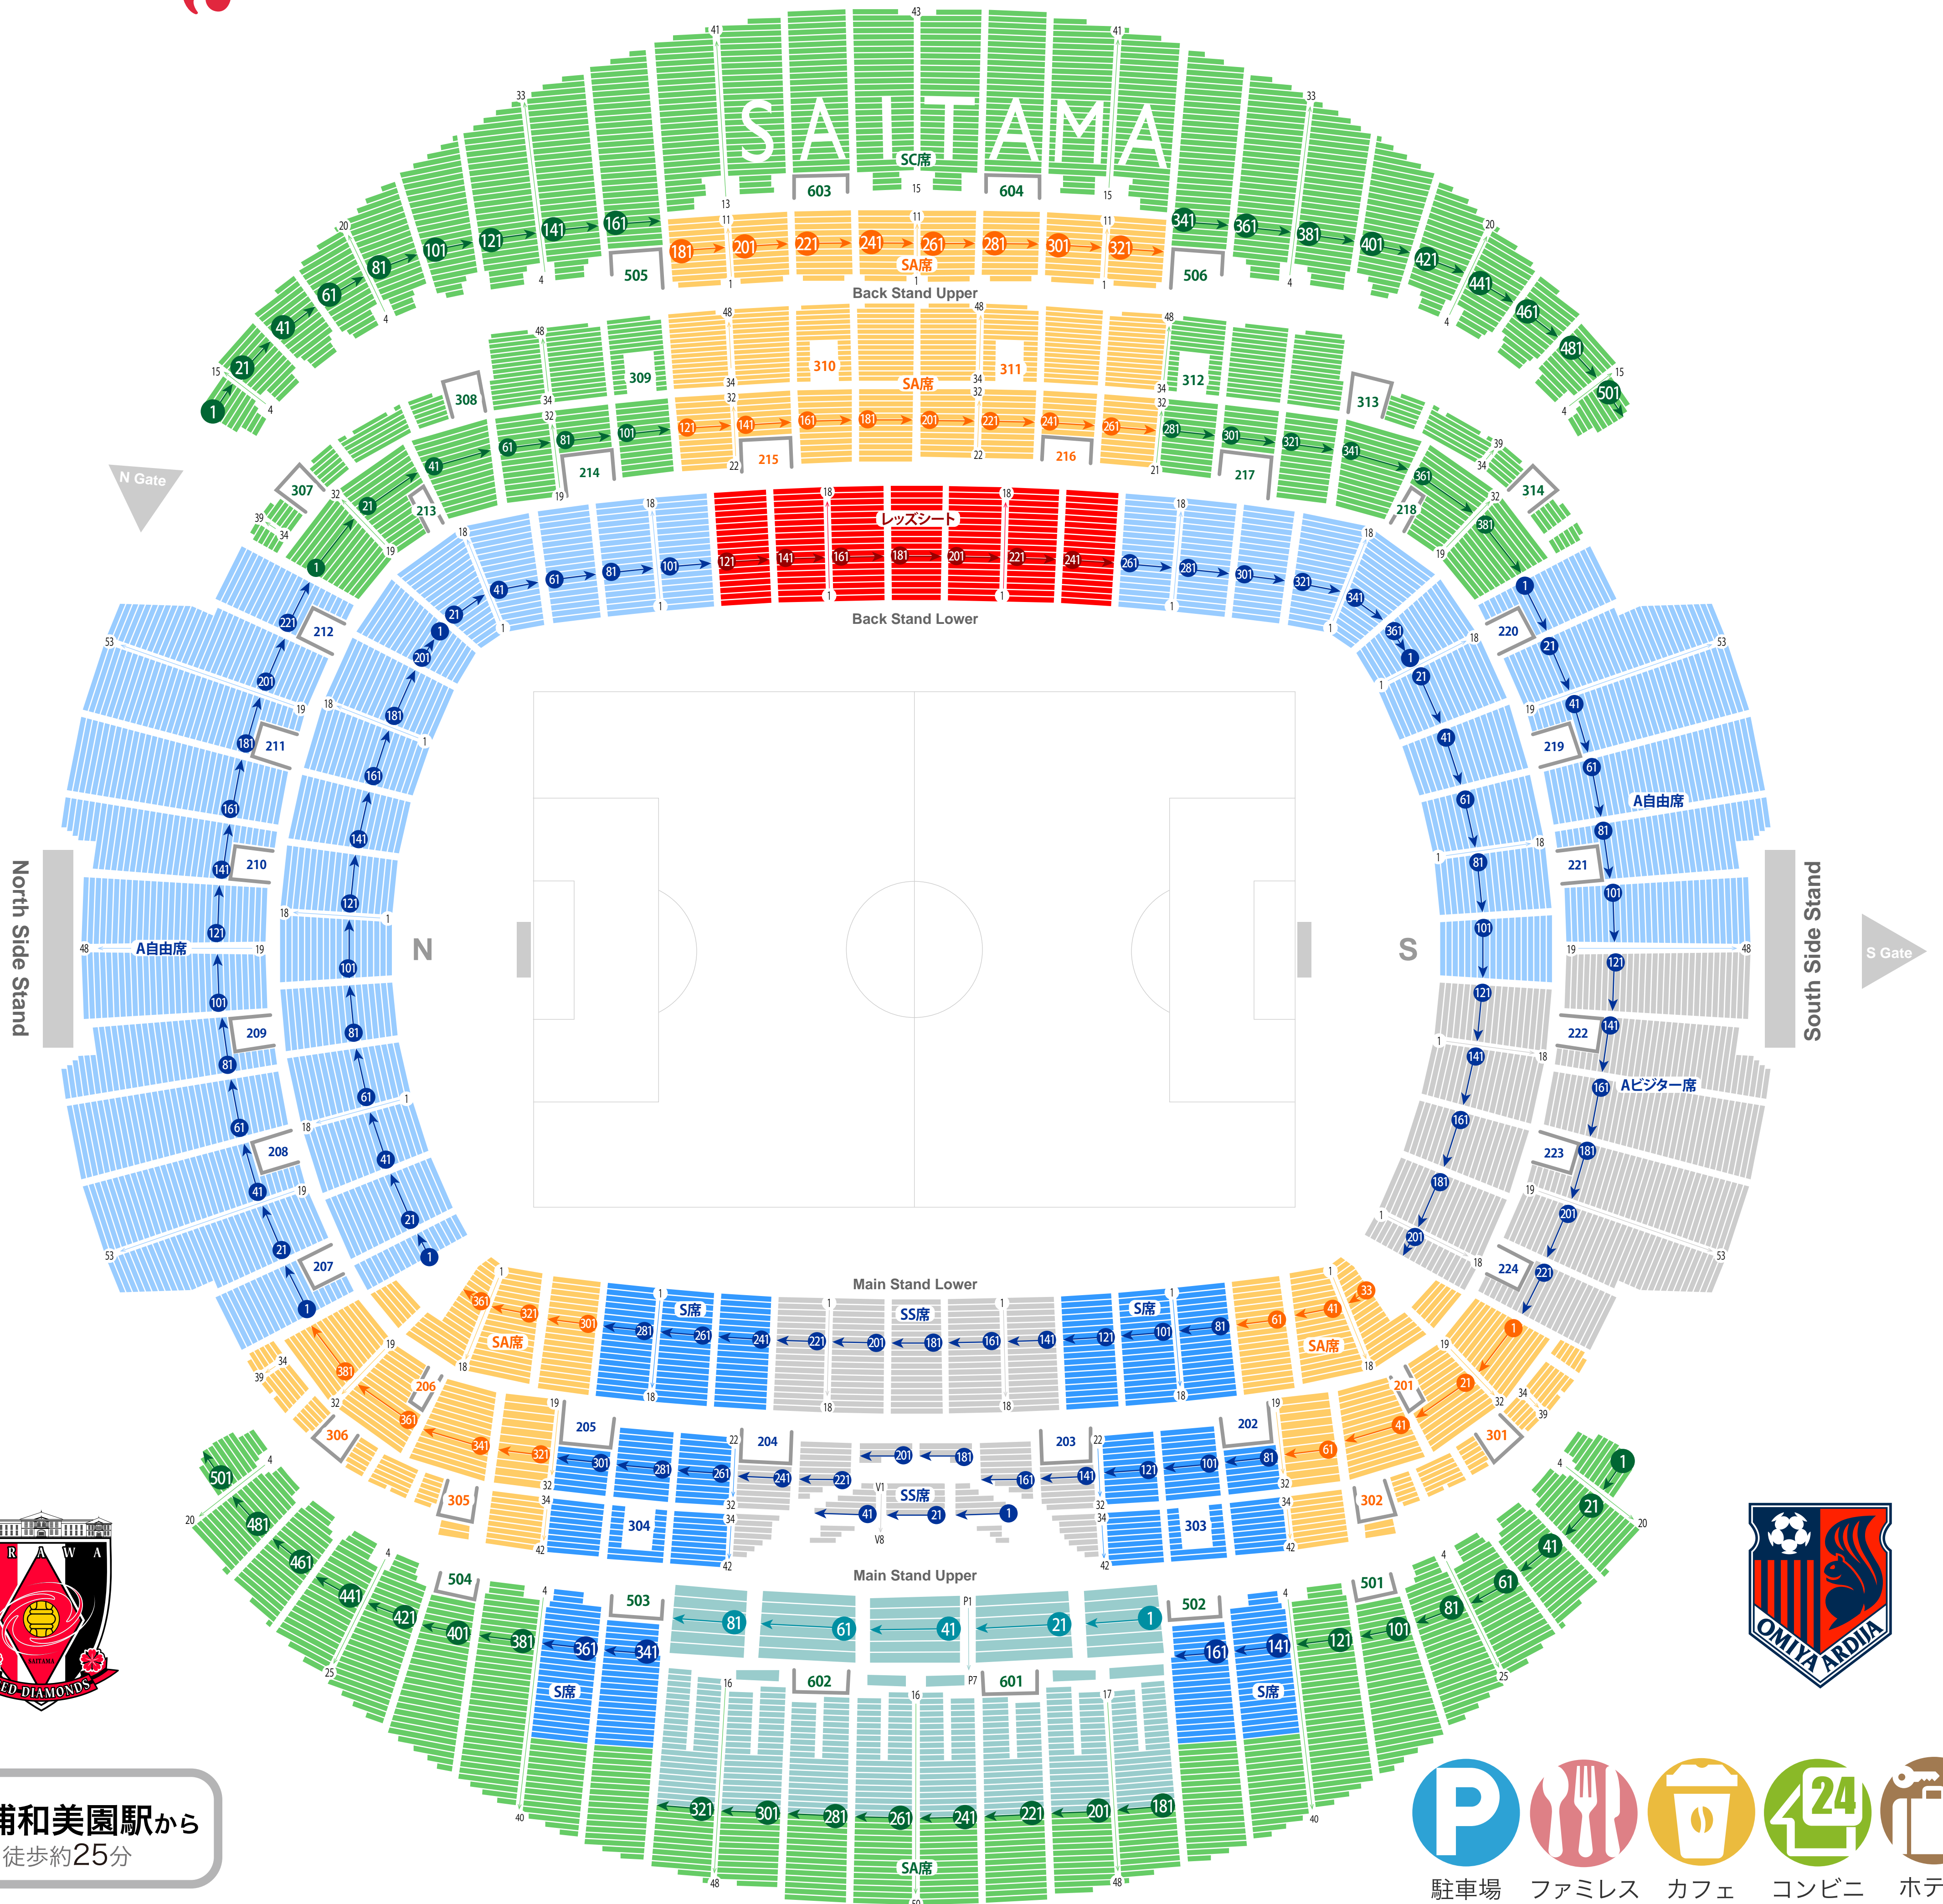

埼玉スタジアム2002

スタジアム座席表

最大収容 63,700人

浦和美園駅から
徒歩約25分