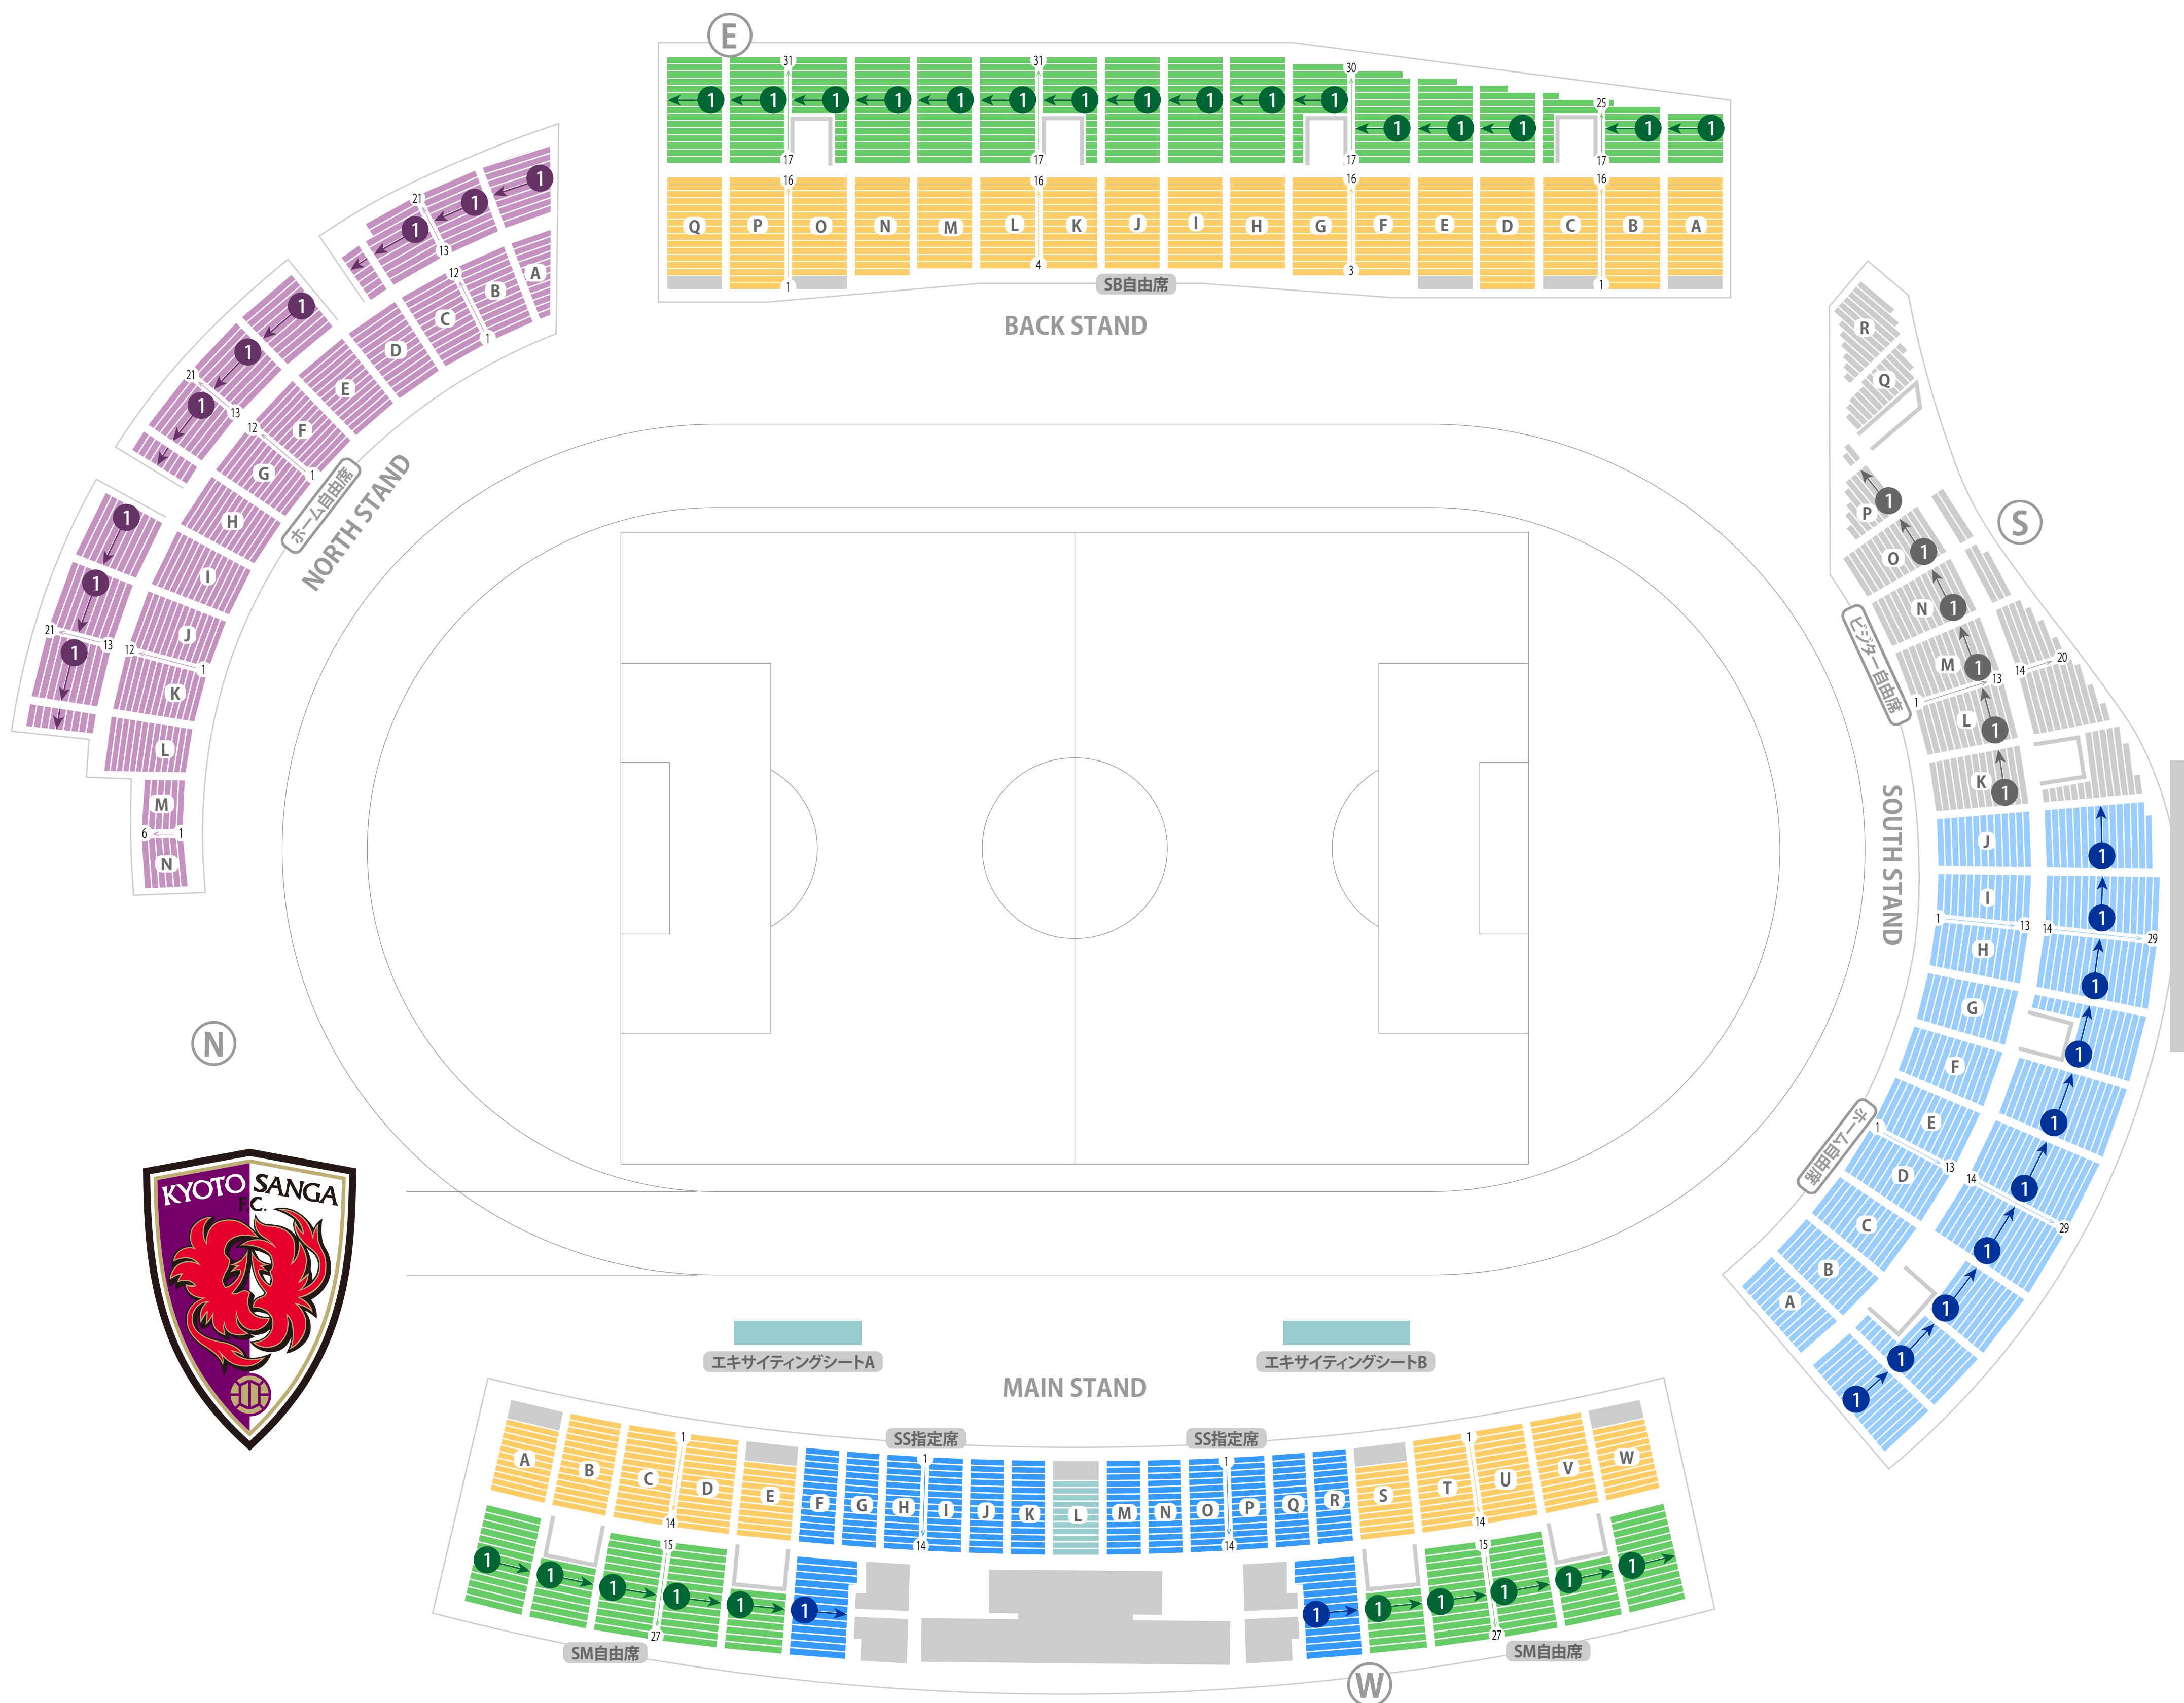

たけびしスタジアム京都

京都市西京極総合運動公園陸上競技場兼球技場

スタジアム座席表

最大収容 20,588人

西京極駅から徒歩約6分

駐車場 ファミレス カフェ コンビニ ホテル