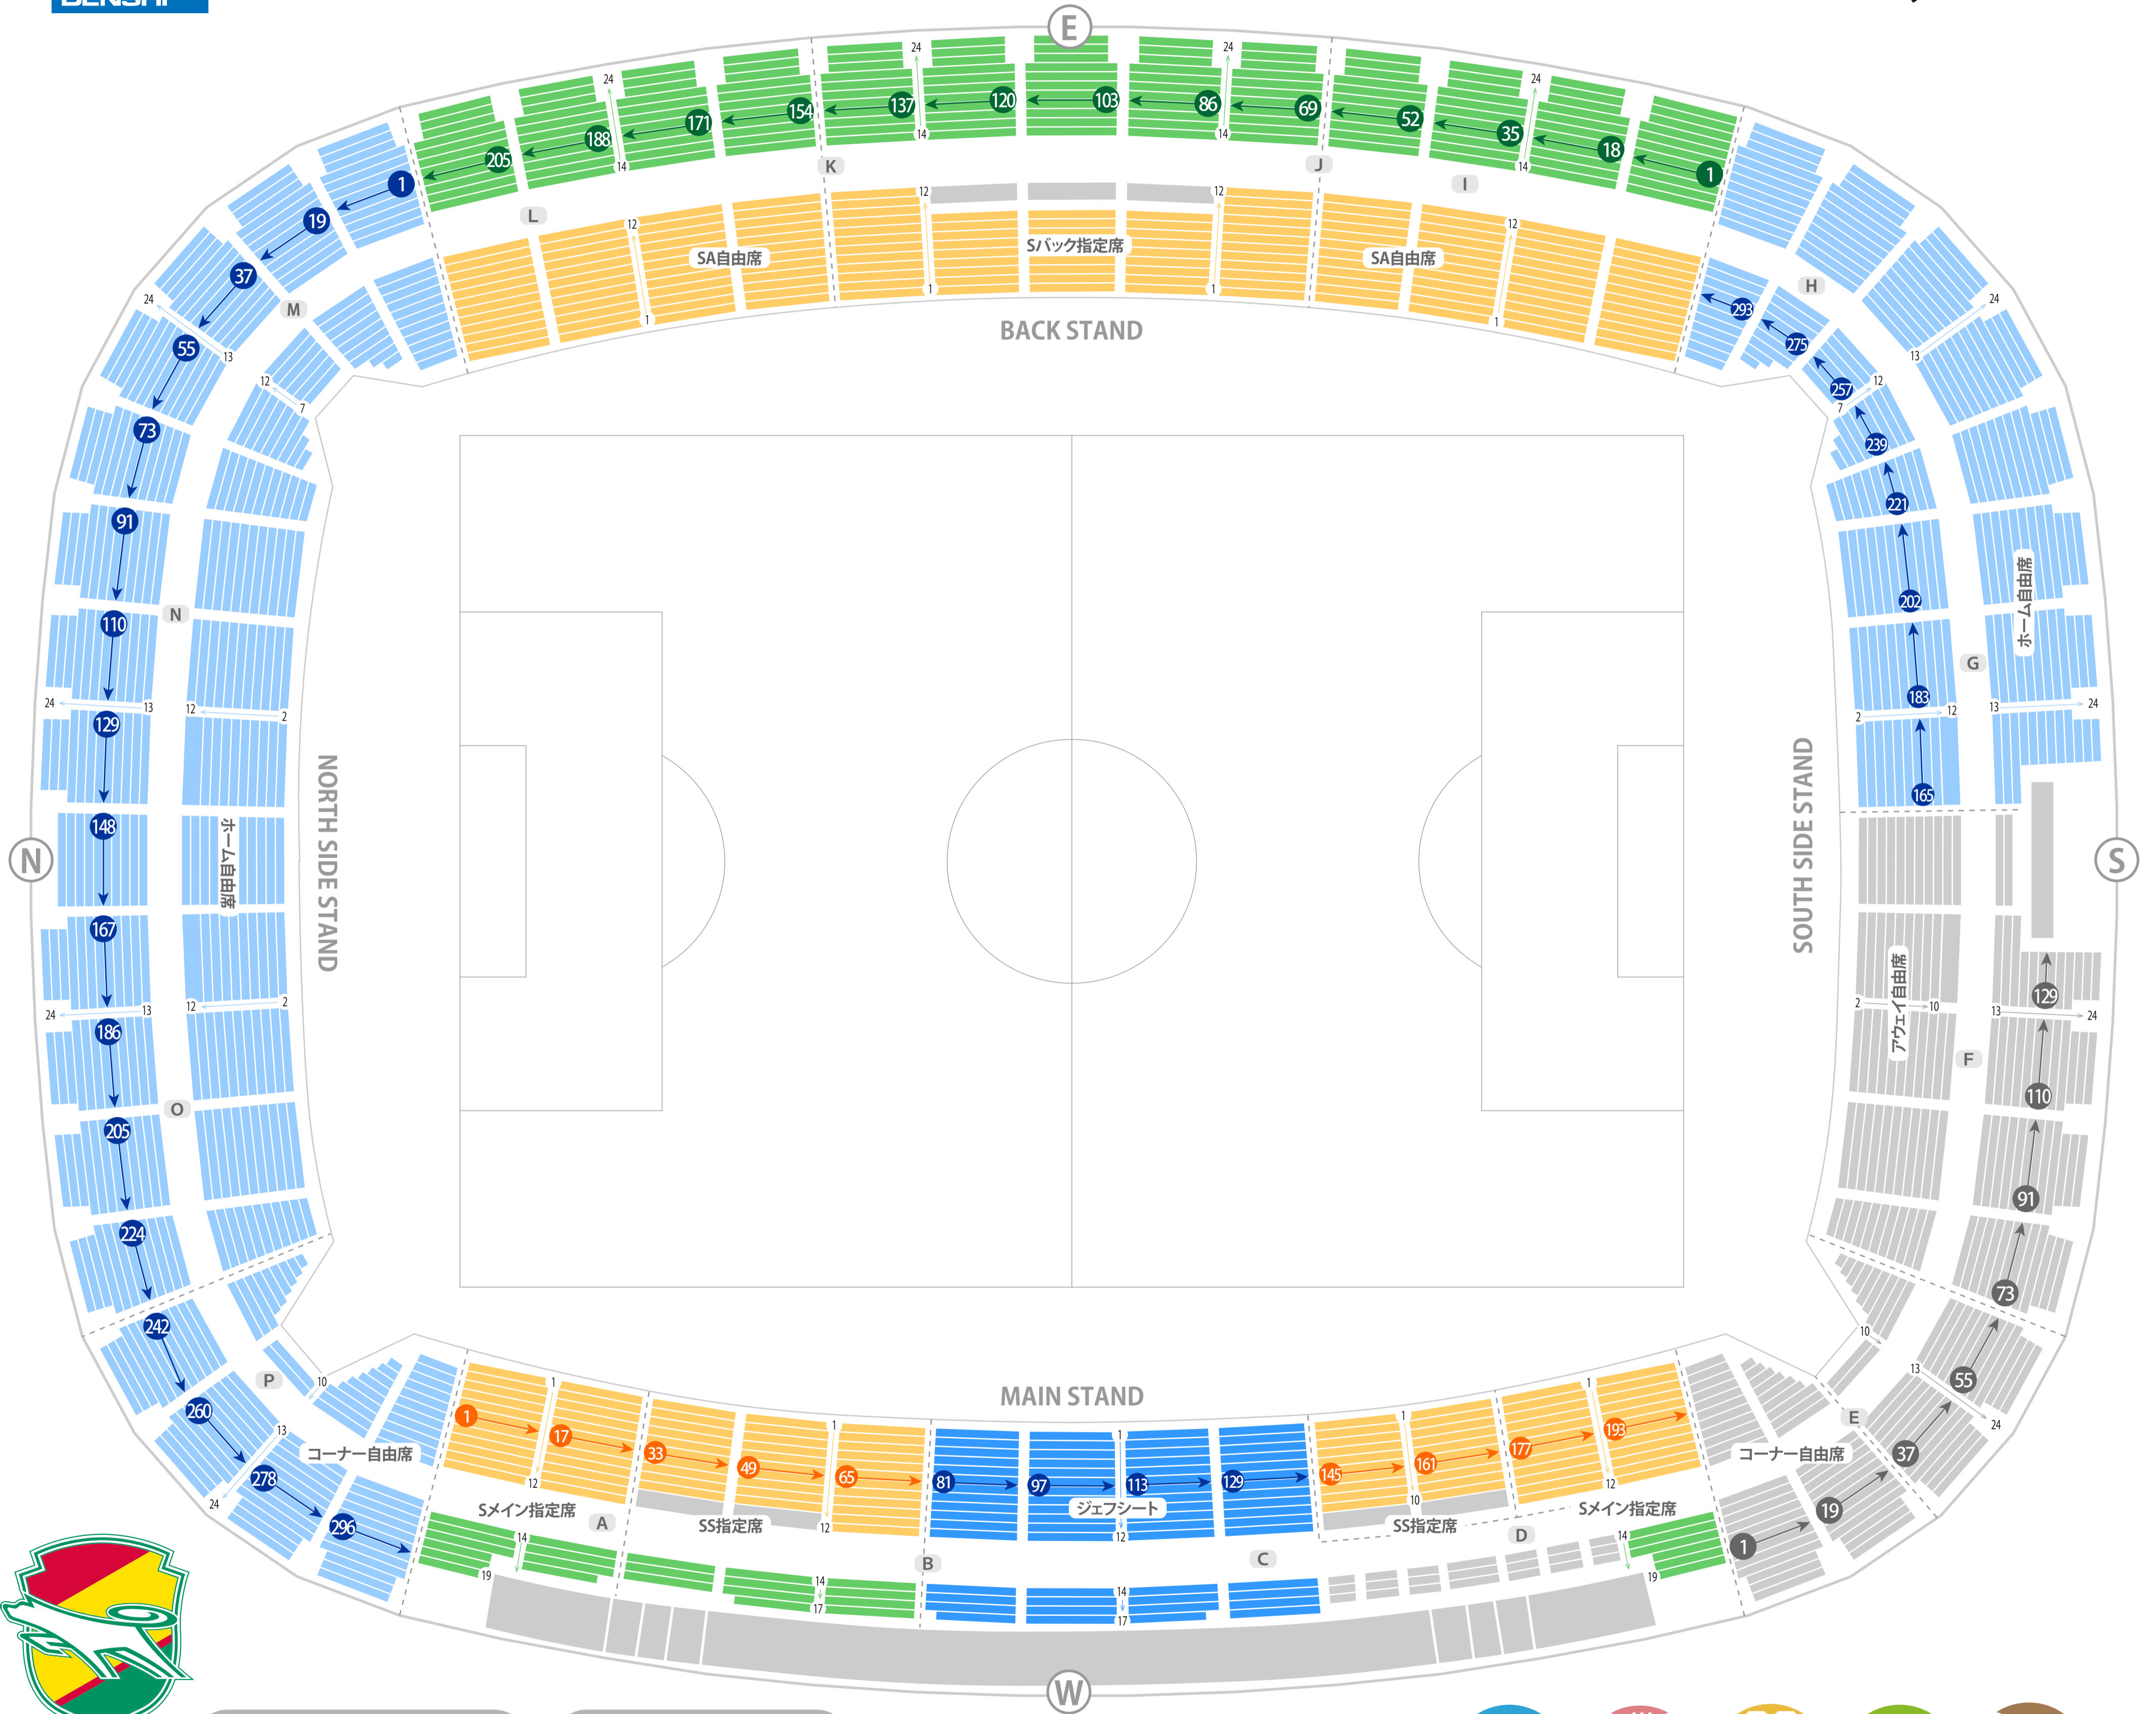

フクダ電子アリーナ 千葉市蘇我球技場

スタジアム座席表

最大収容 19,781人

千葉寺駅から
徒歩約26分

蘇我駅から
徒歩約13分

駐車場 ファミレス カフェ コンビニ ホテル