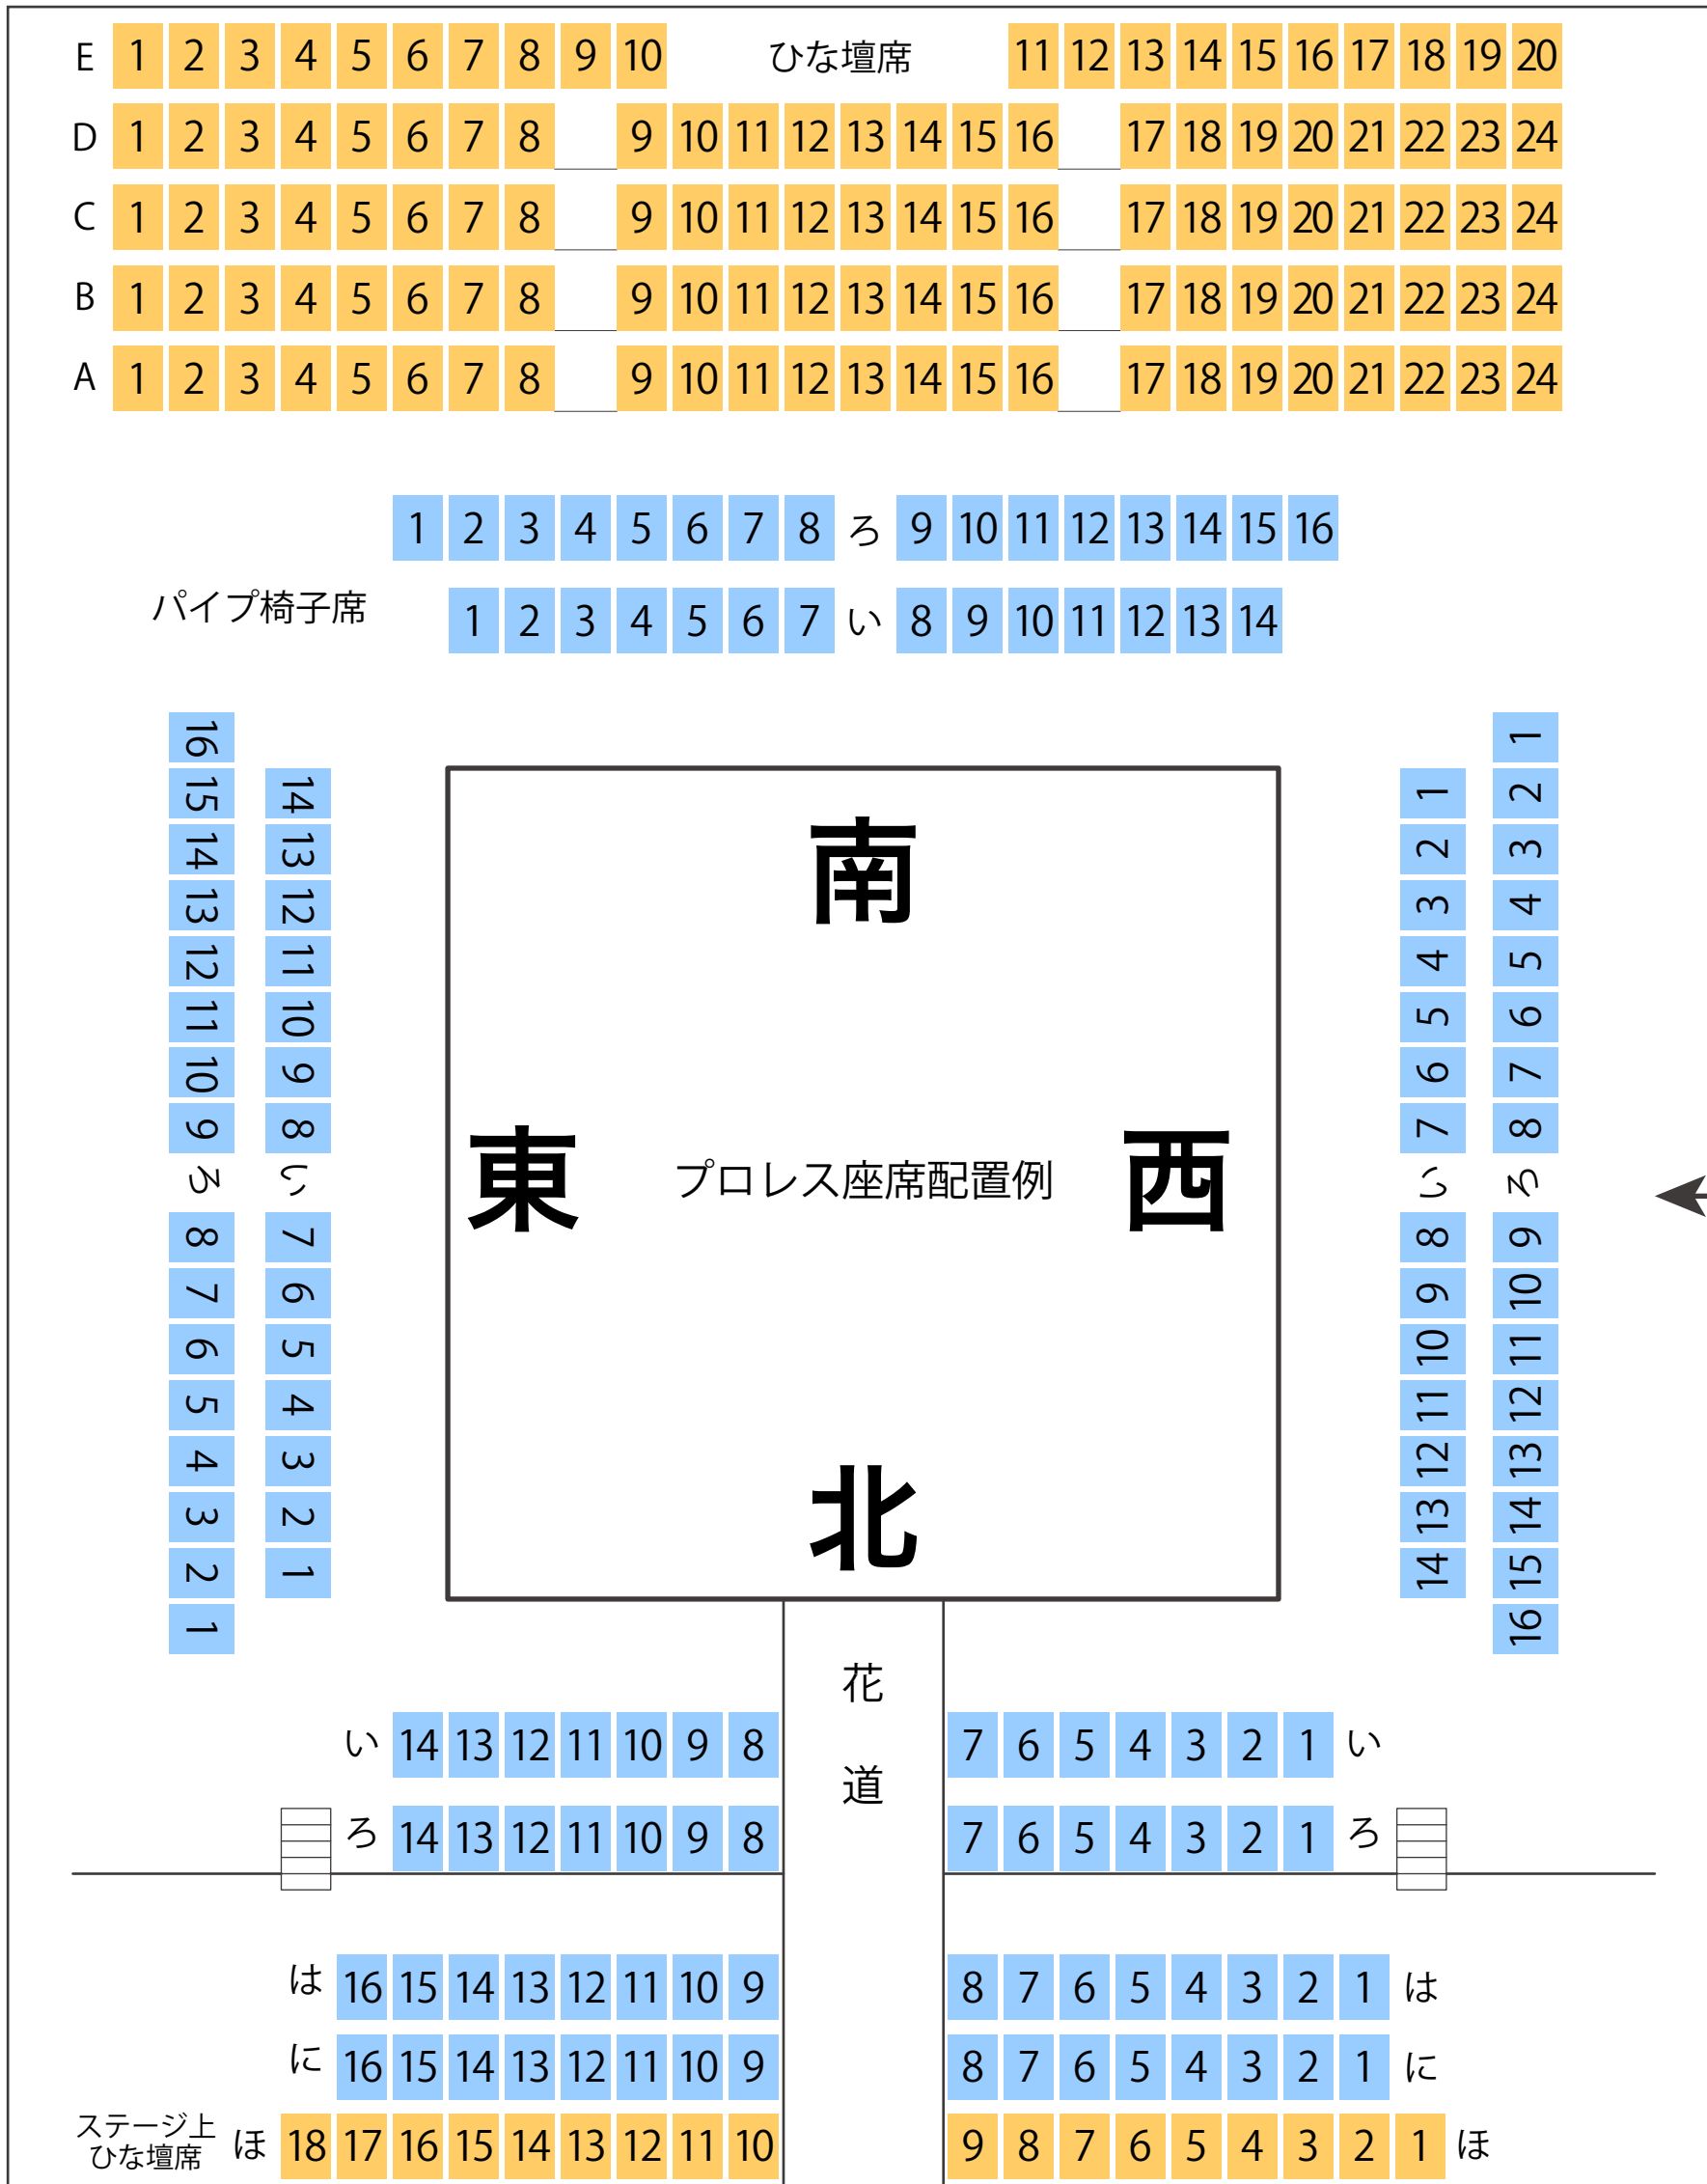

新木場1stRING

リングサイド座席表

最大収容 284席

新木場駅から
徒歩約2分

駐車場

ファミレス

カフェ

コンビニ

ホテル