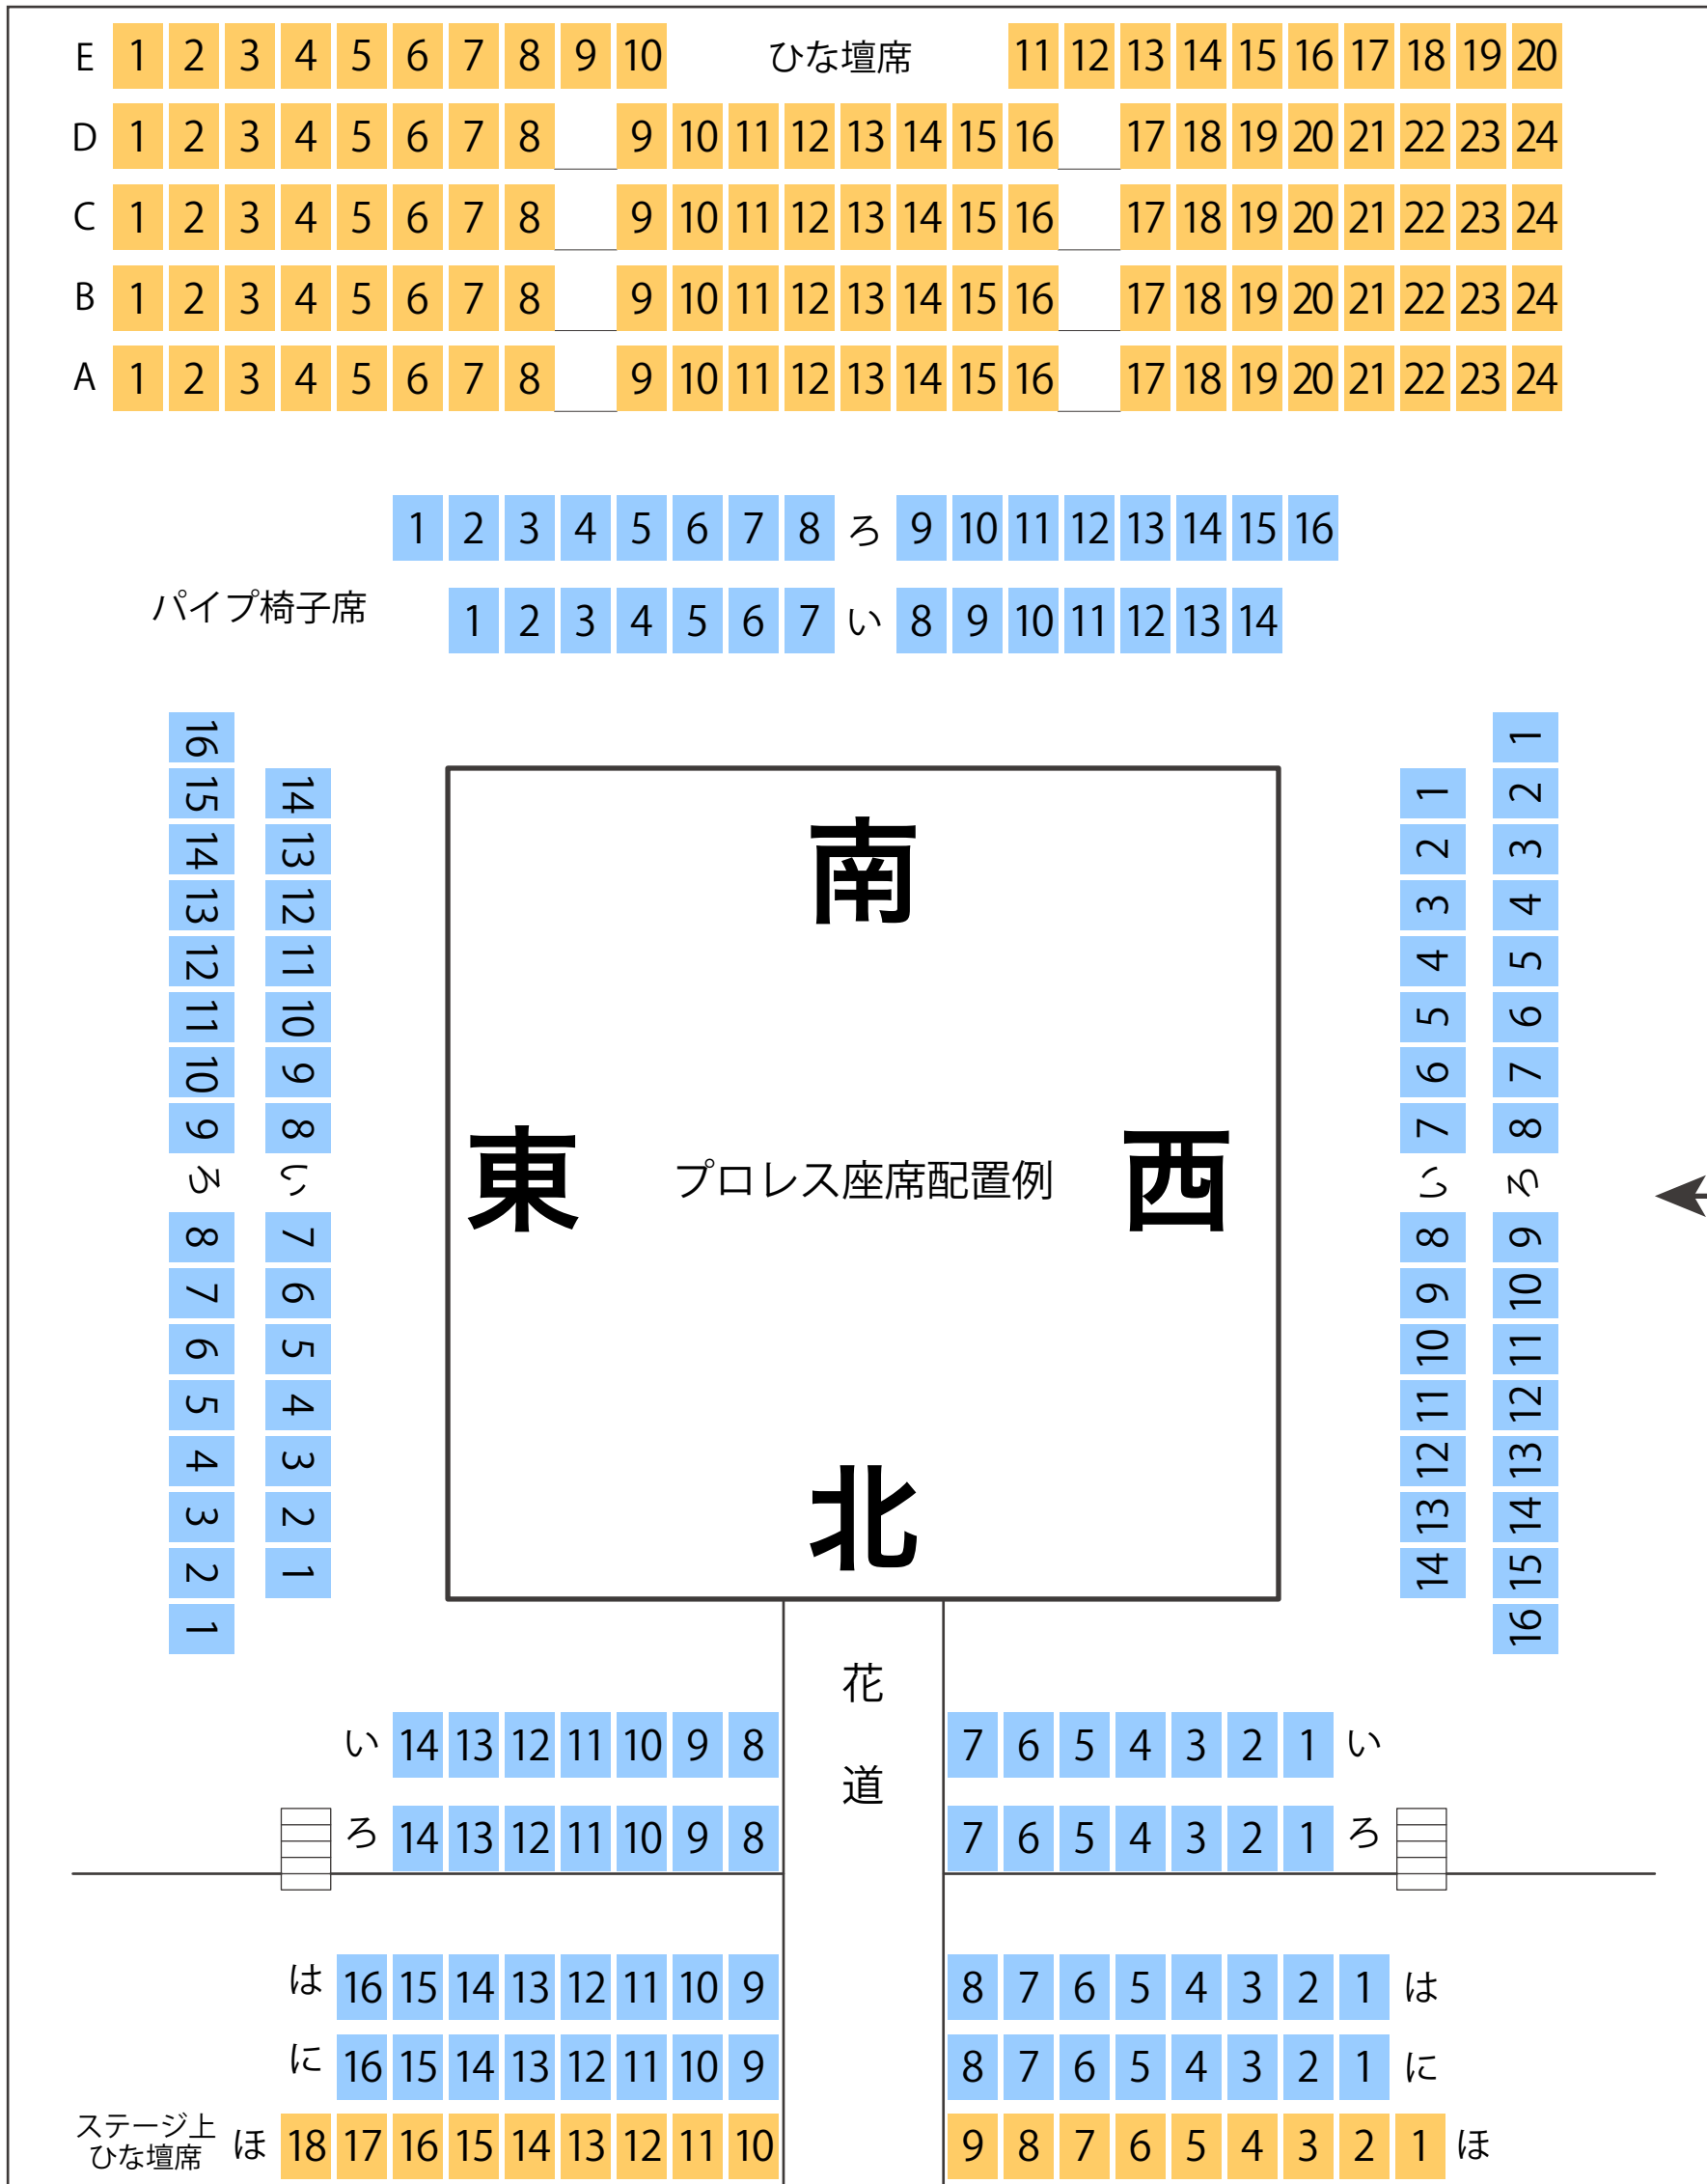

新木場1stRING

リングサイド座席表

最大収容 284席

新木場駅から
徒歩約2分

駐車場 ファミレス カフェ コンビニ ホテル