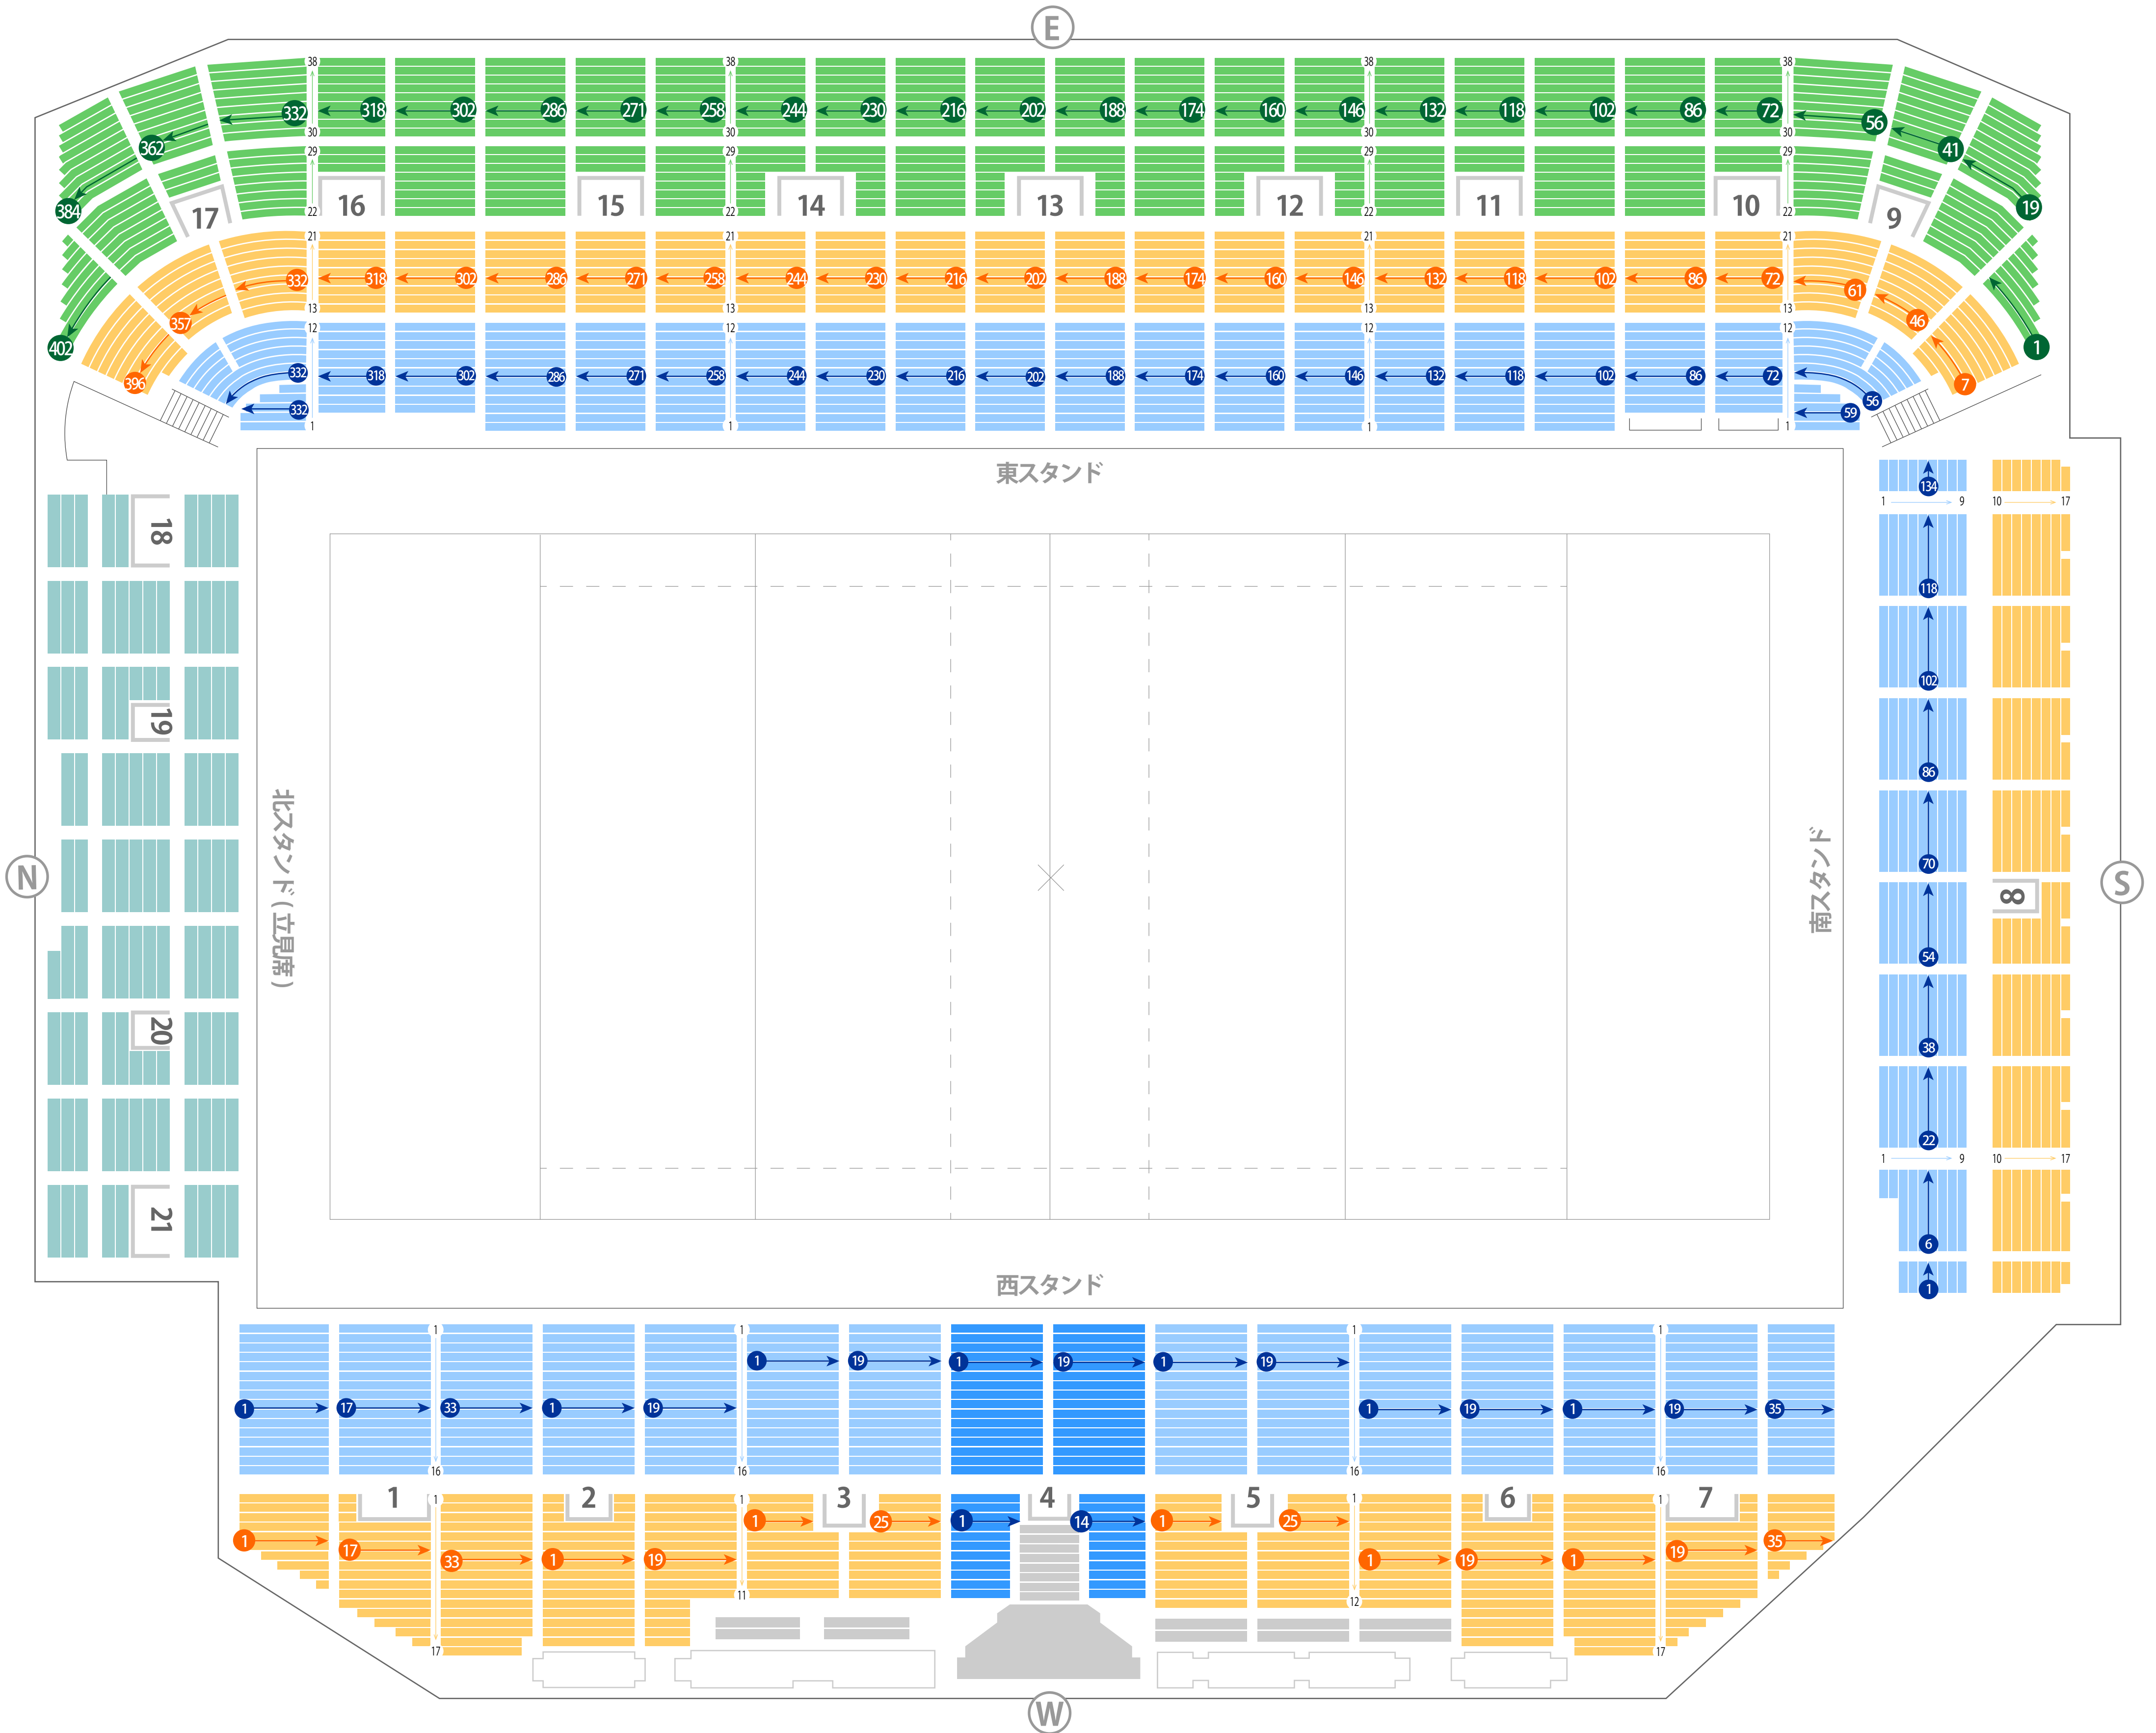

秩父宮ラグビー場

スタジアム座席表

最大収容 24,871席

外苑前駅から
徒歩約4分

国立競技場駅から
徒歩約14分

- 駐車場
- ファミレス
- カフェ
- コンビニ
- ホテル