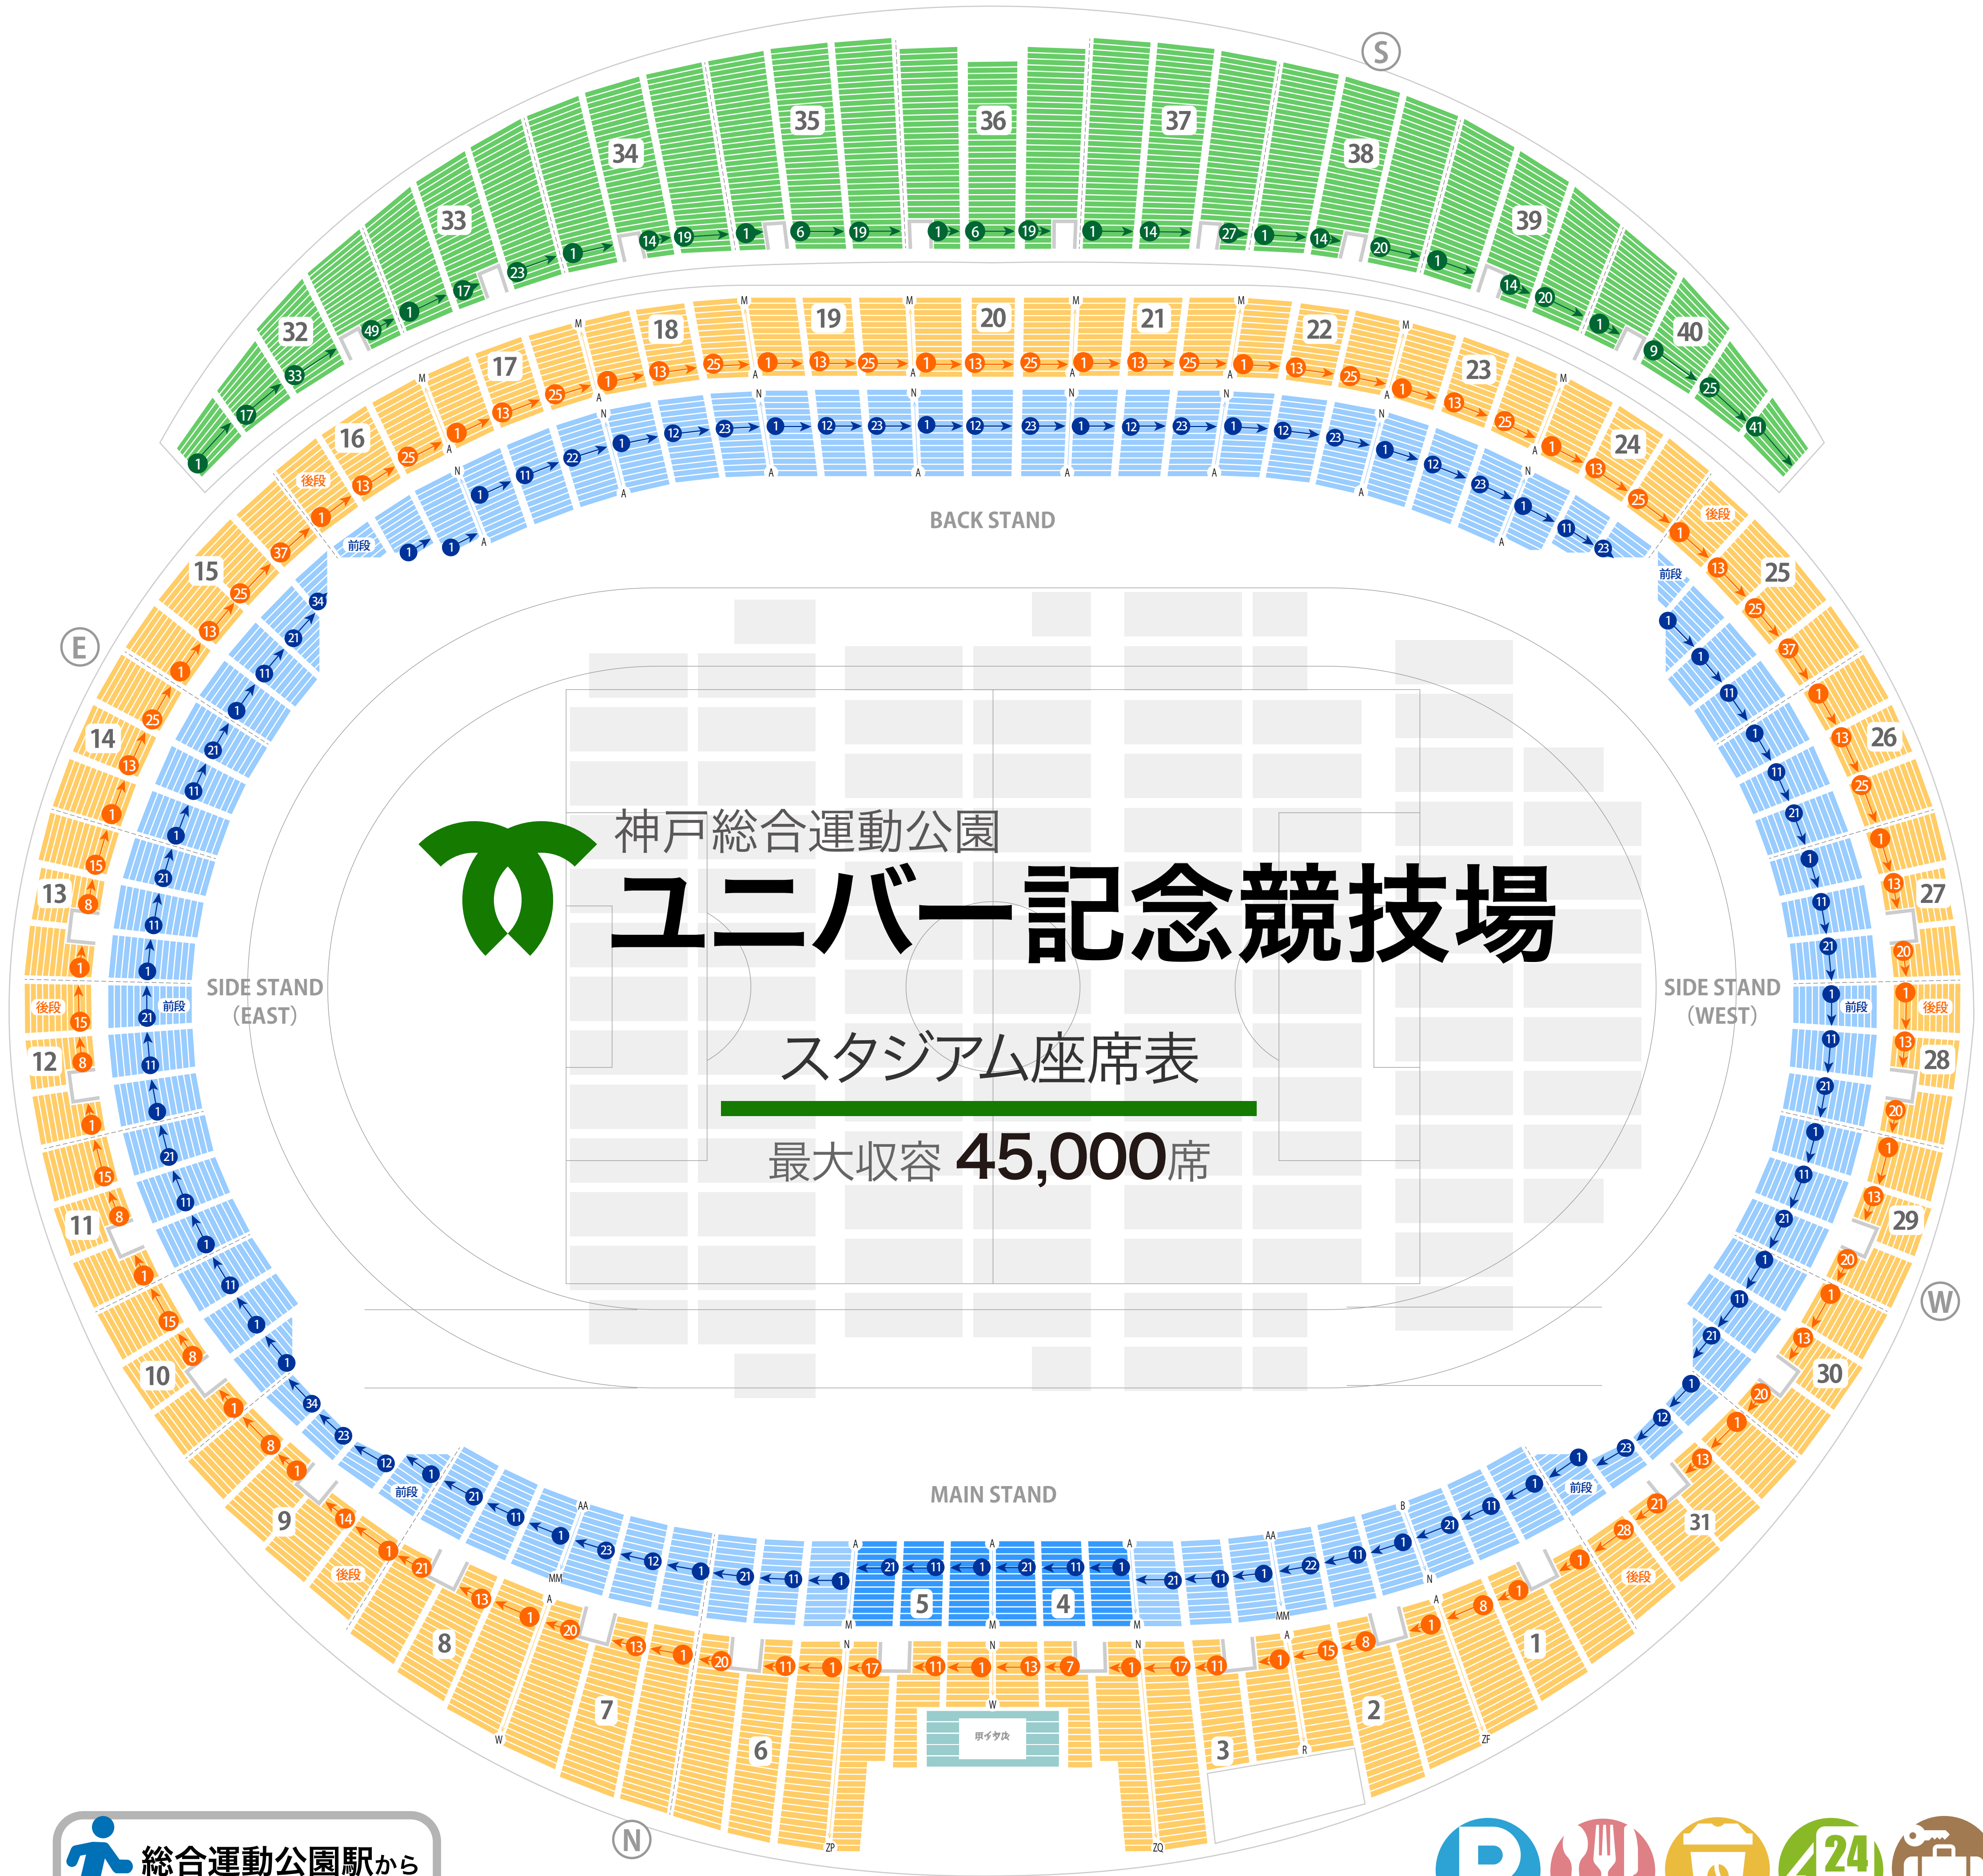

神戸総合運動公園

# ユニバー記念競技場

## スタジアム座席表

### 最大収容 45,000席

 総合運動公園駅から  
徒歩約1分

-  駐車場
-  ファミレス
-  カフェ
-  コンビニ
-  ホテル