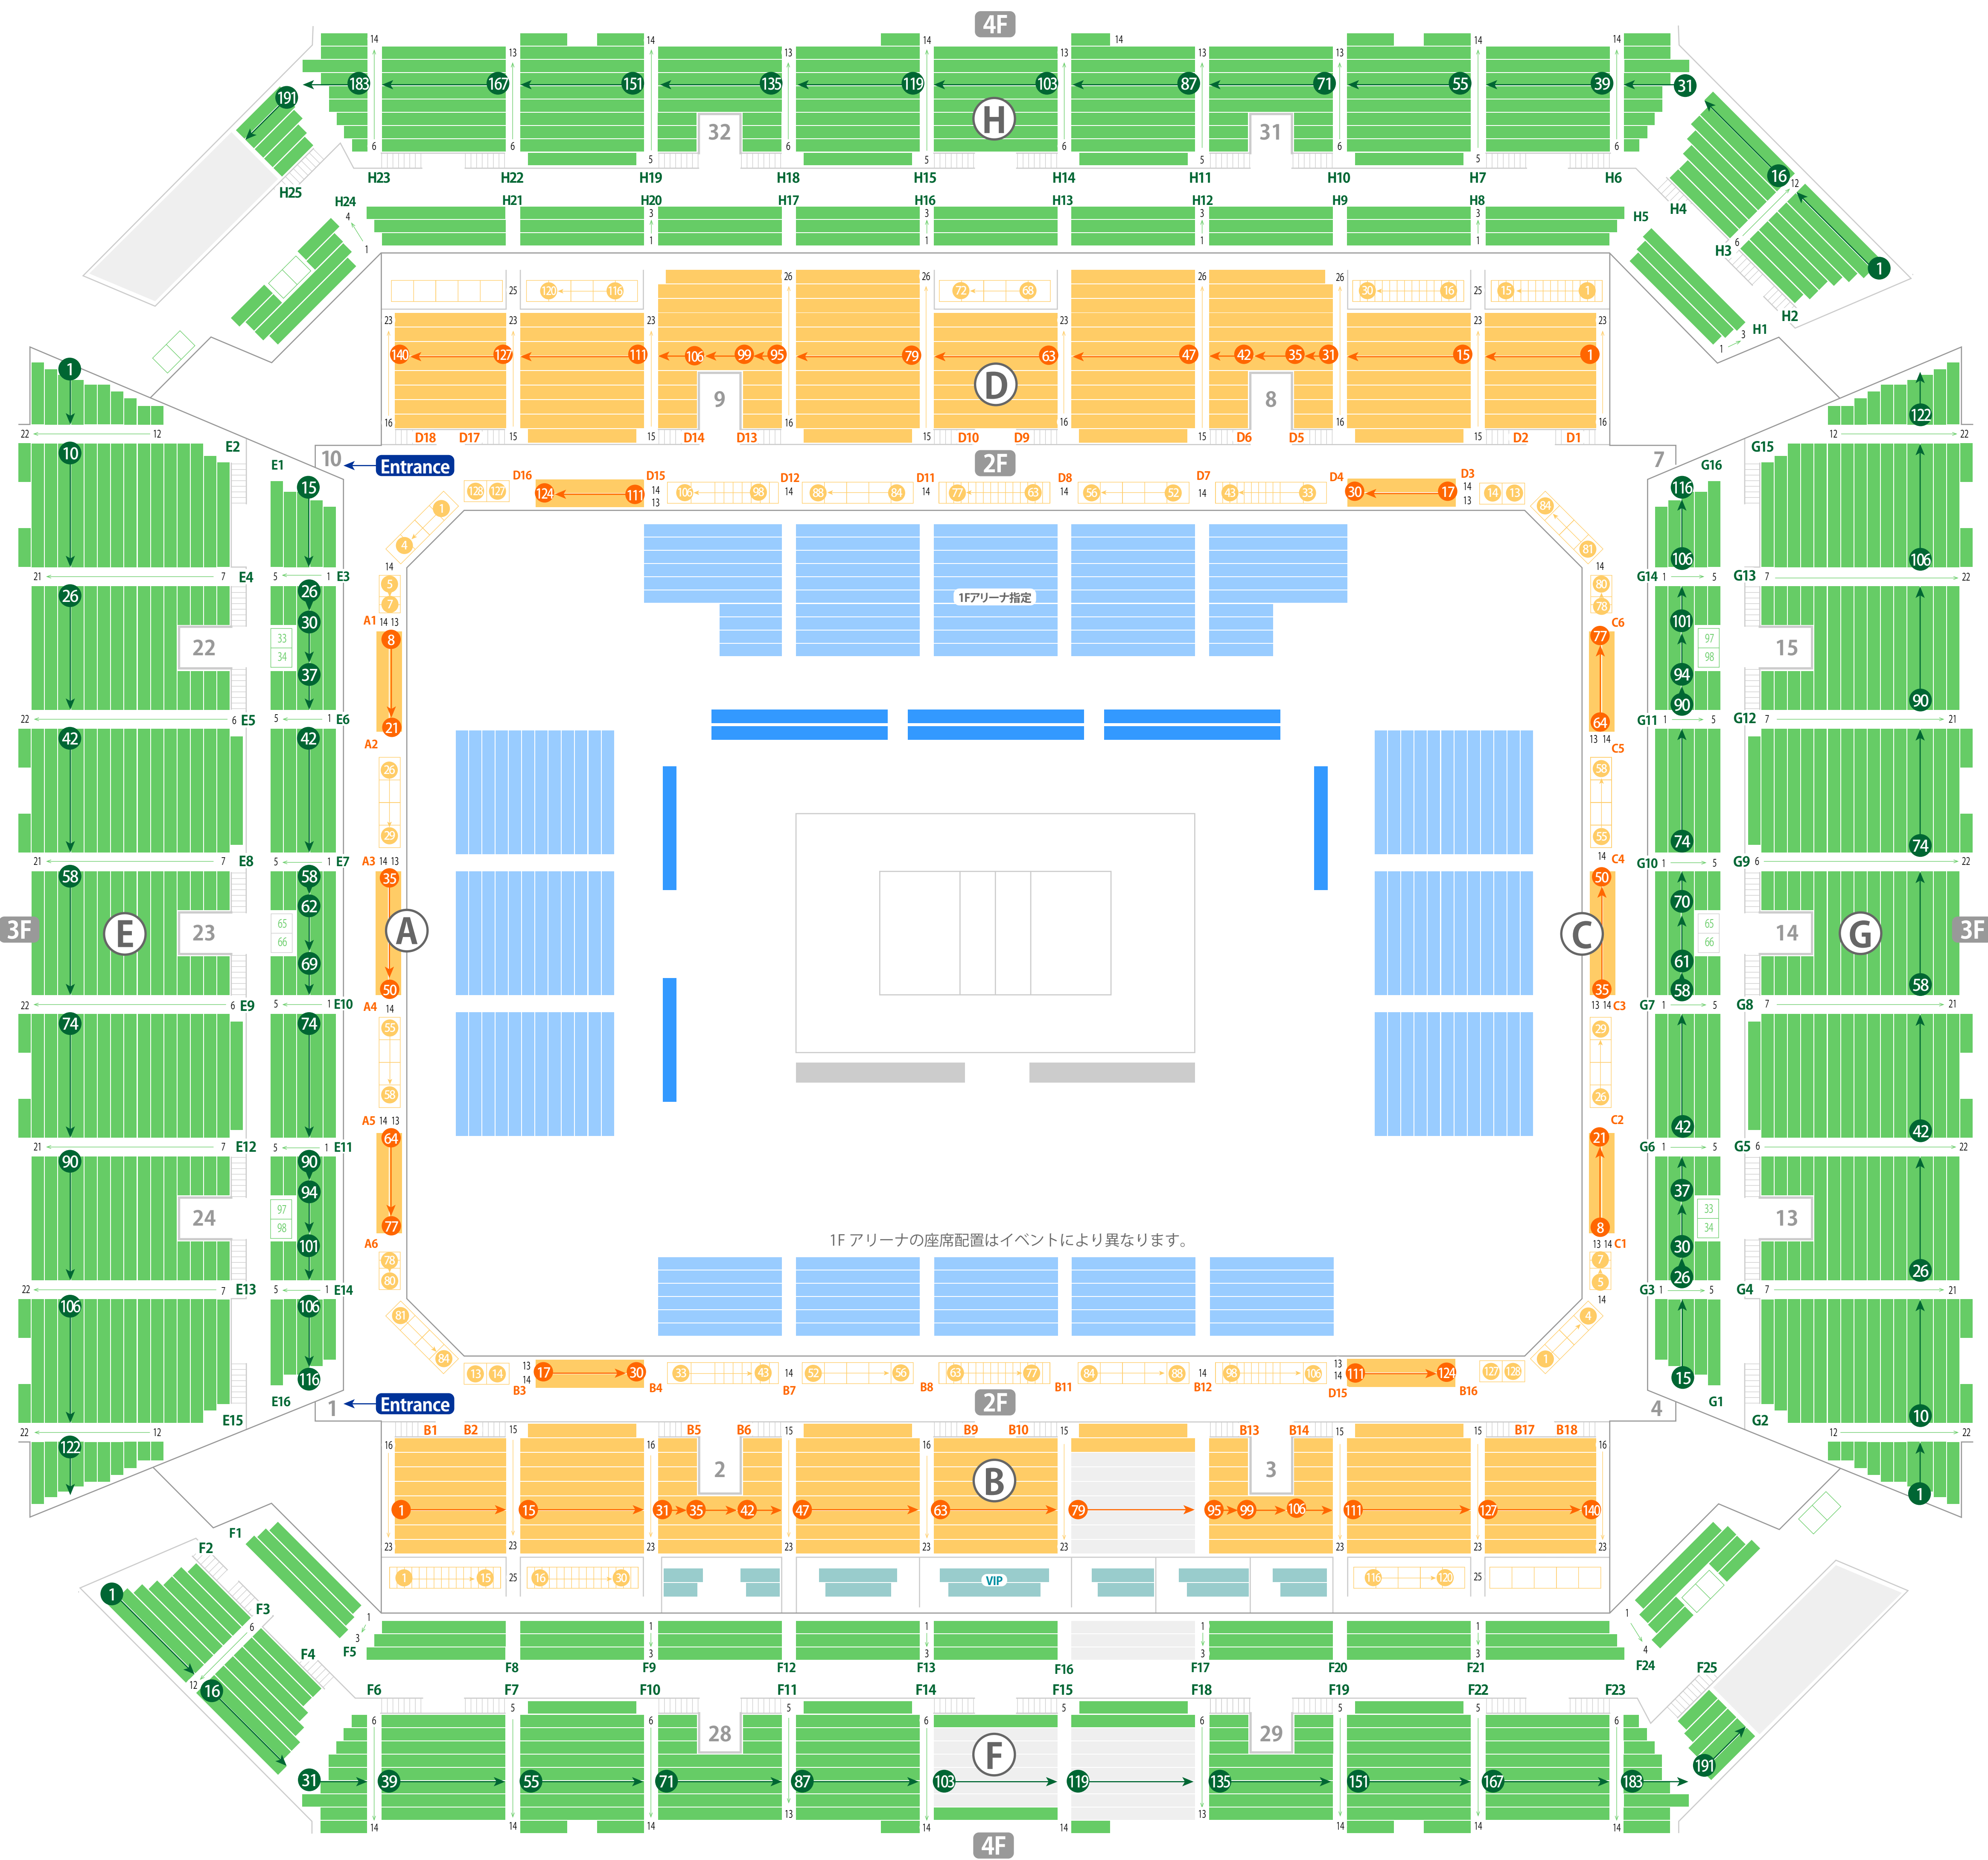

# 有明アリーナ

## メインアリーナ座席表

最大収容 15,000席

新豊洲駅から  
徒歩約12分

有明テニスの森駅から  
徒歩約10分

駐車場 ファミレス カフェ コンビニ ホテル