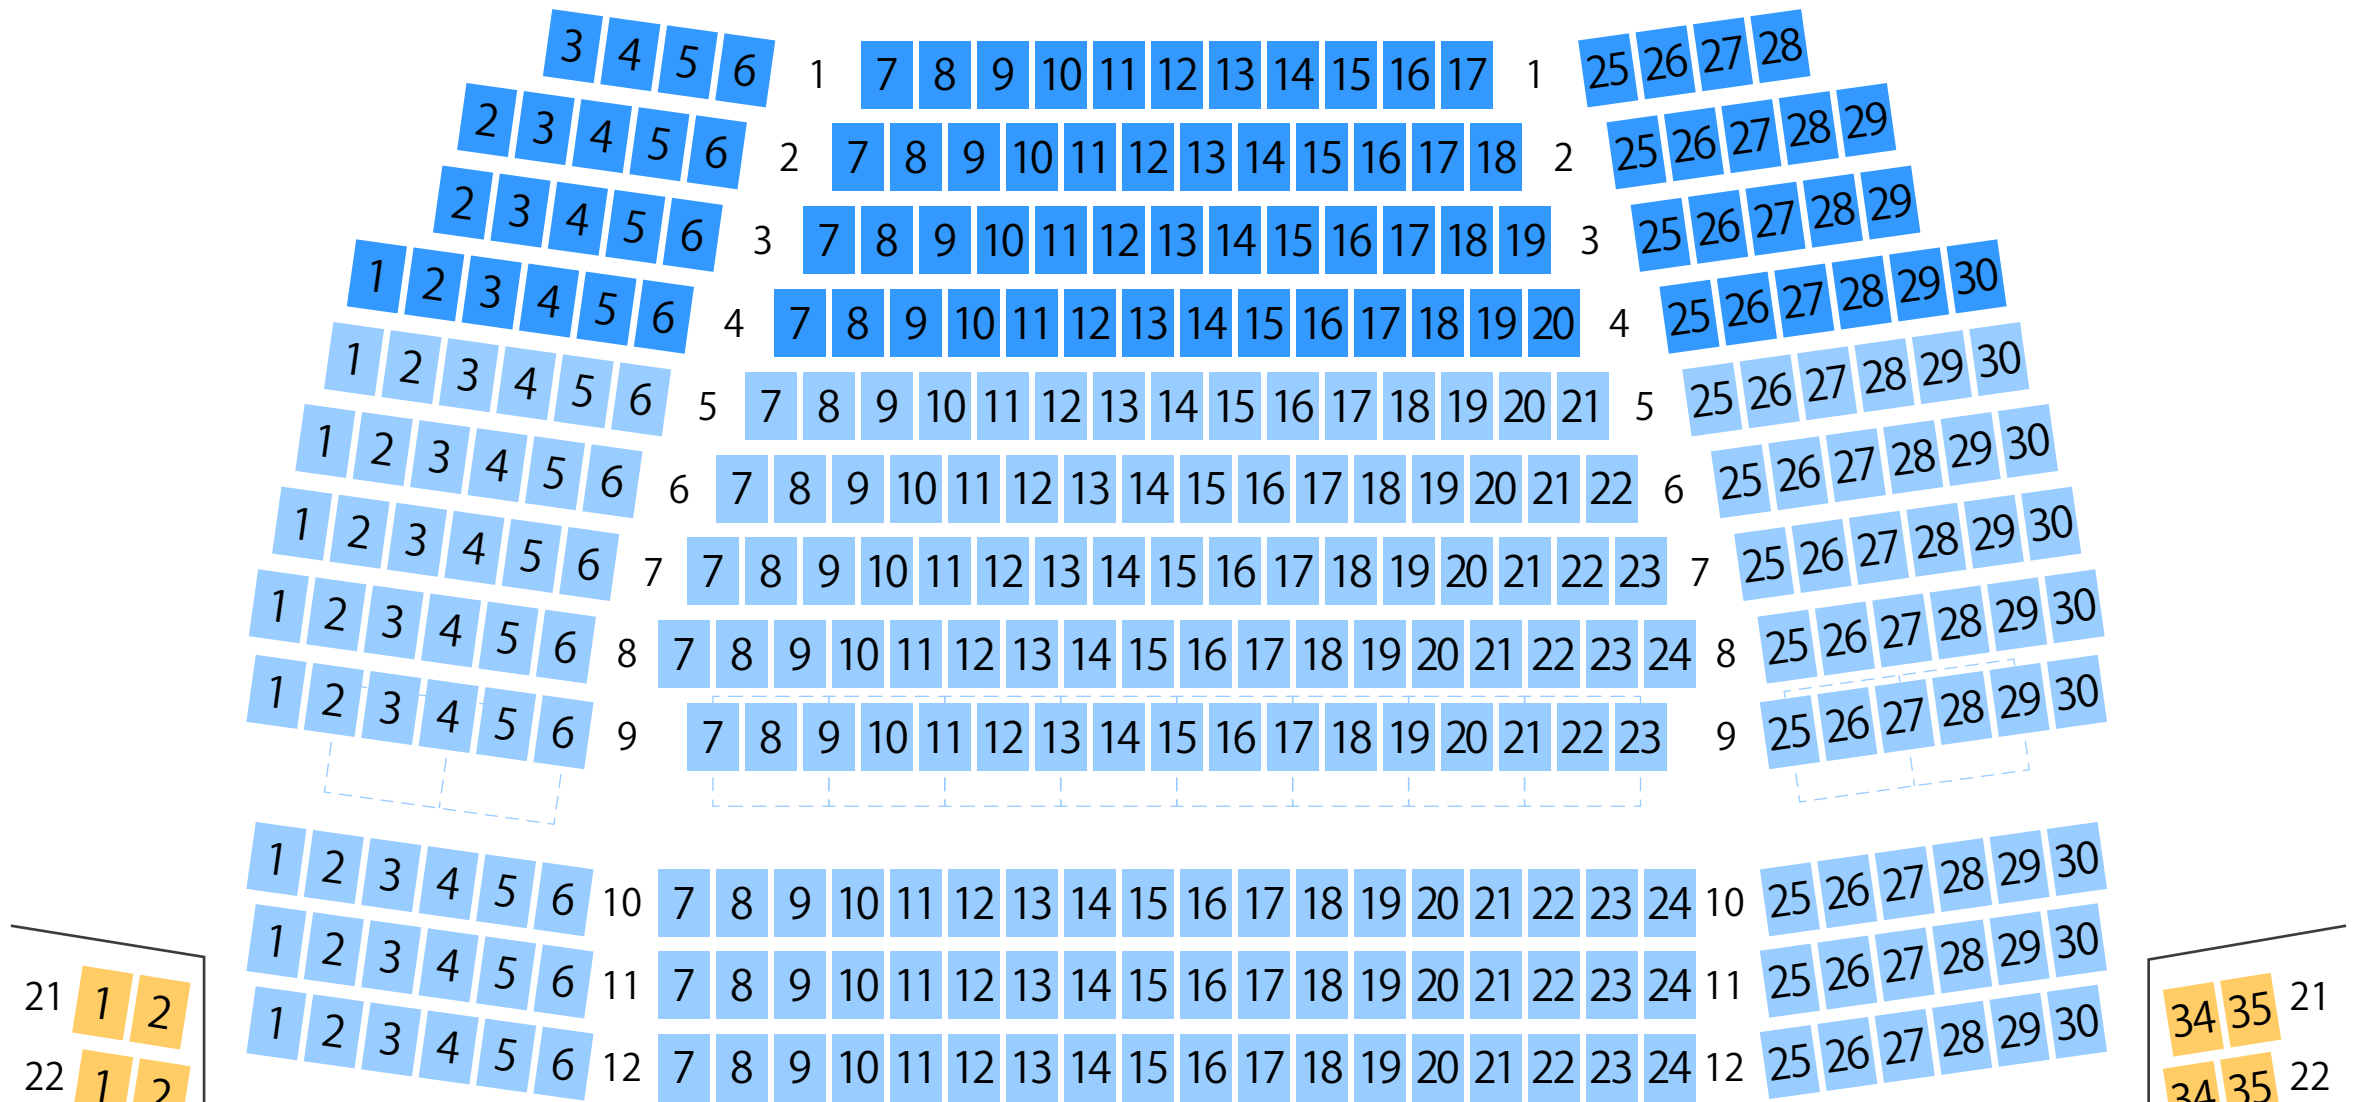

# 越後妻有文化ホール

ホール座席表

最大収容 708席

## 段十ろう

### 1階席

### 2階席

駐車場

ファミレス

カフェ

コンビニ

ホテル