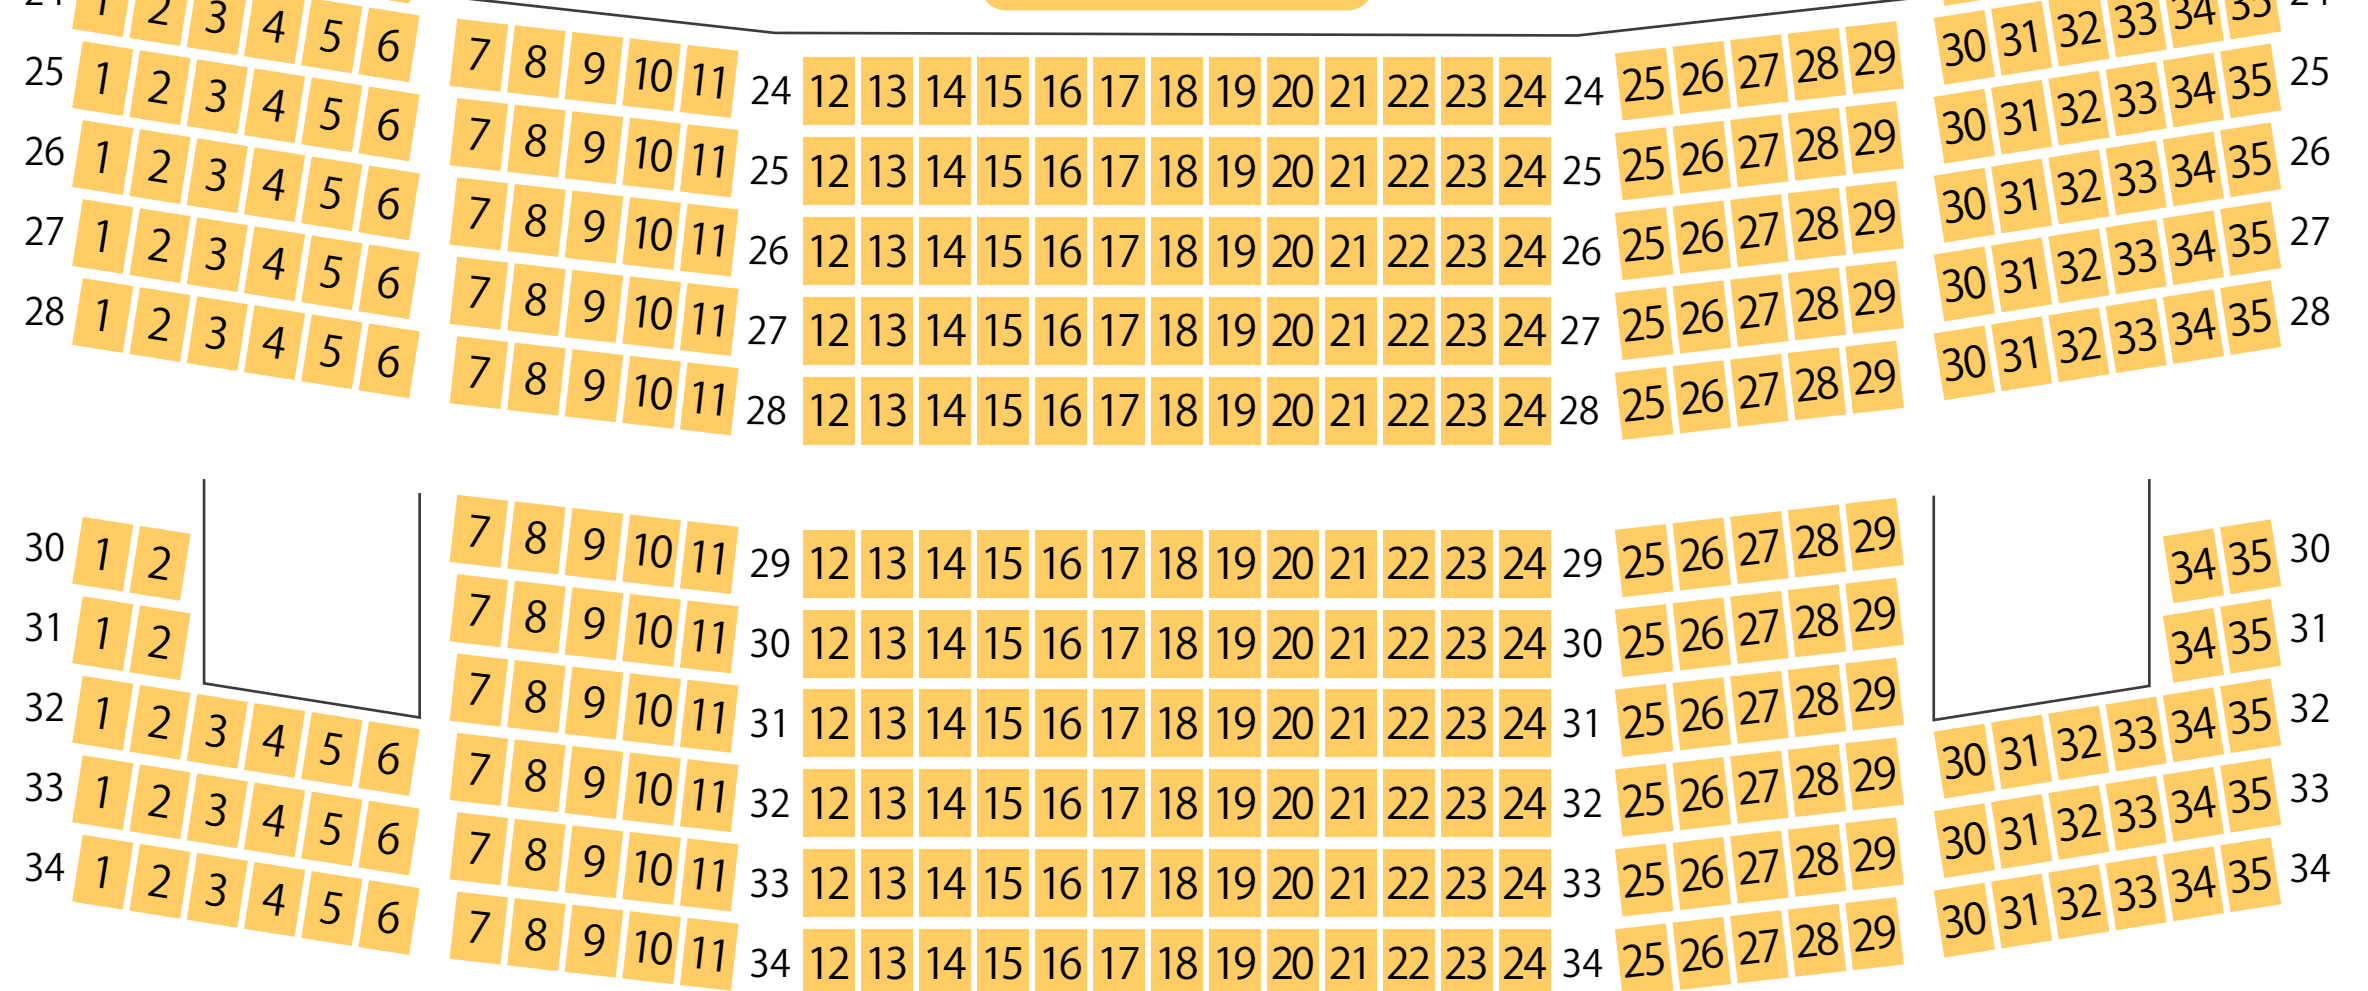

# 越後妻有文化ホール

ホール座席表

最大収容 708席

## 段十ろう

### 1階席

### 2階席

駐車場

ファミレス

カフェ

コンビニ

ホテル