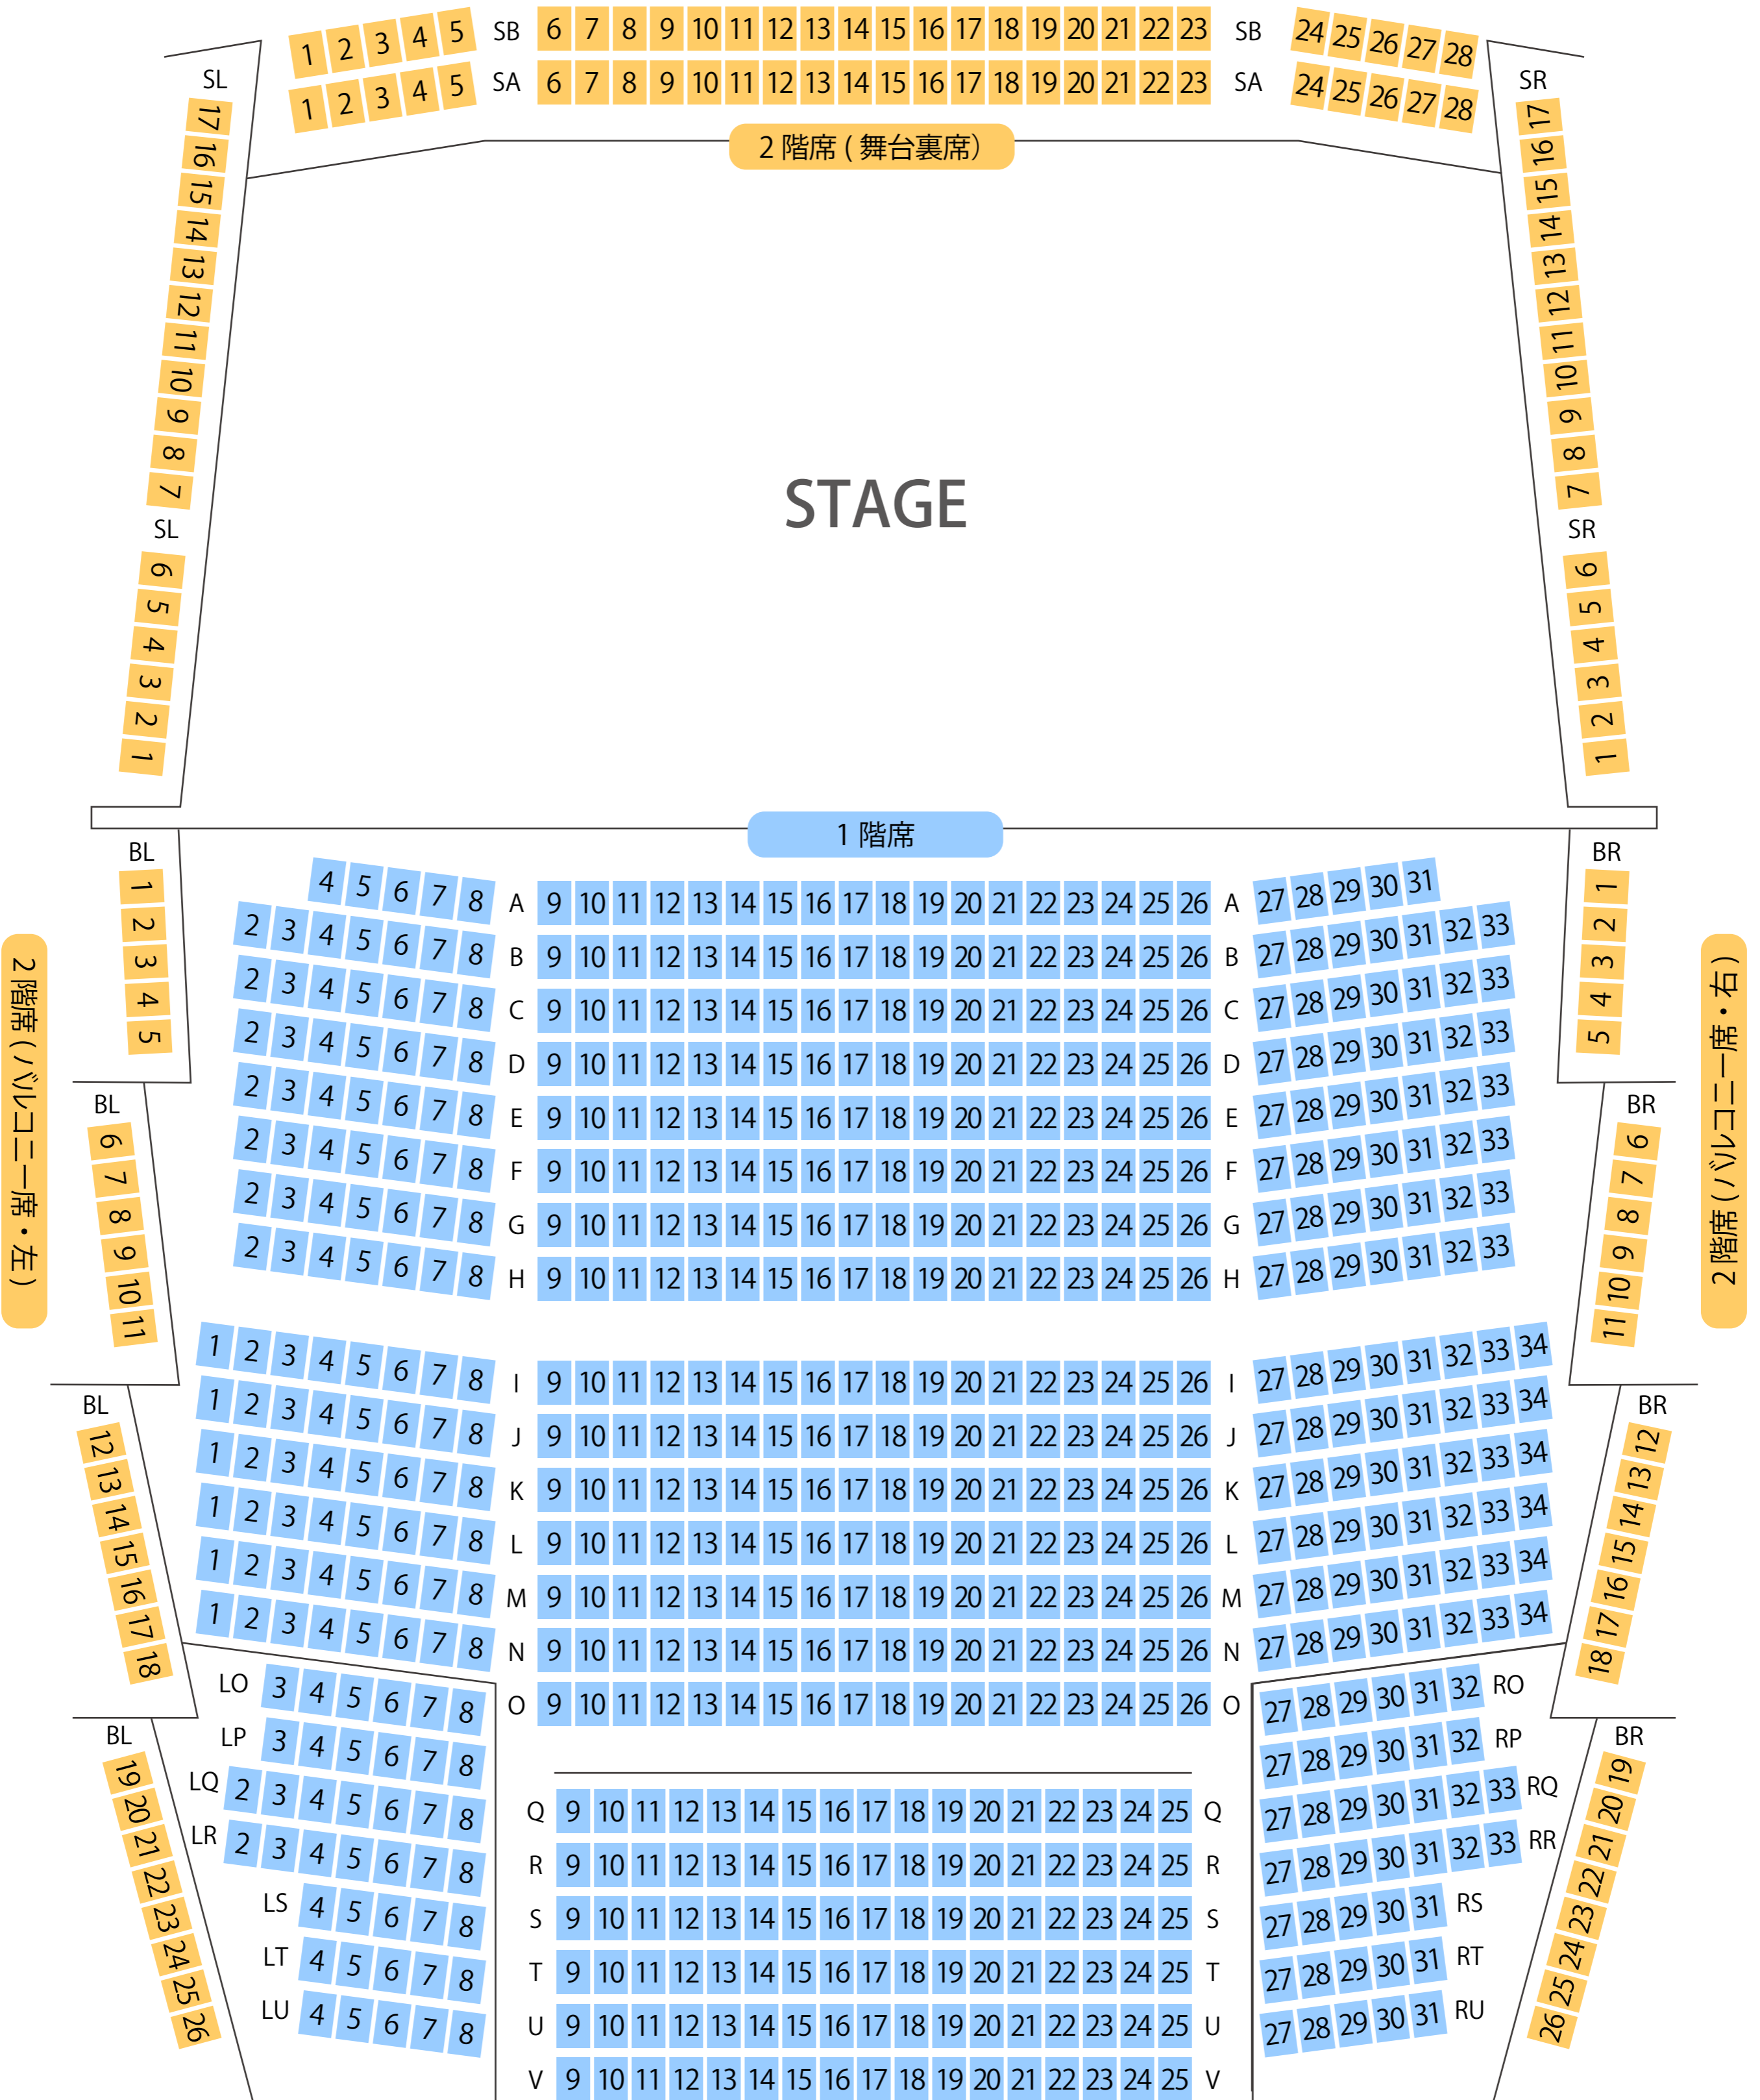

なみきスクエア

東市民センター

なみきホール座席表

最大収容 **800**席

千早駅から
徒歩約3分

駐車場

ファミレス

カフェ

コンビニ

ホテル