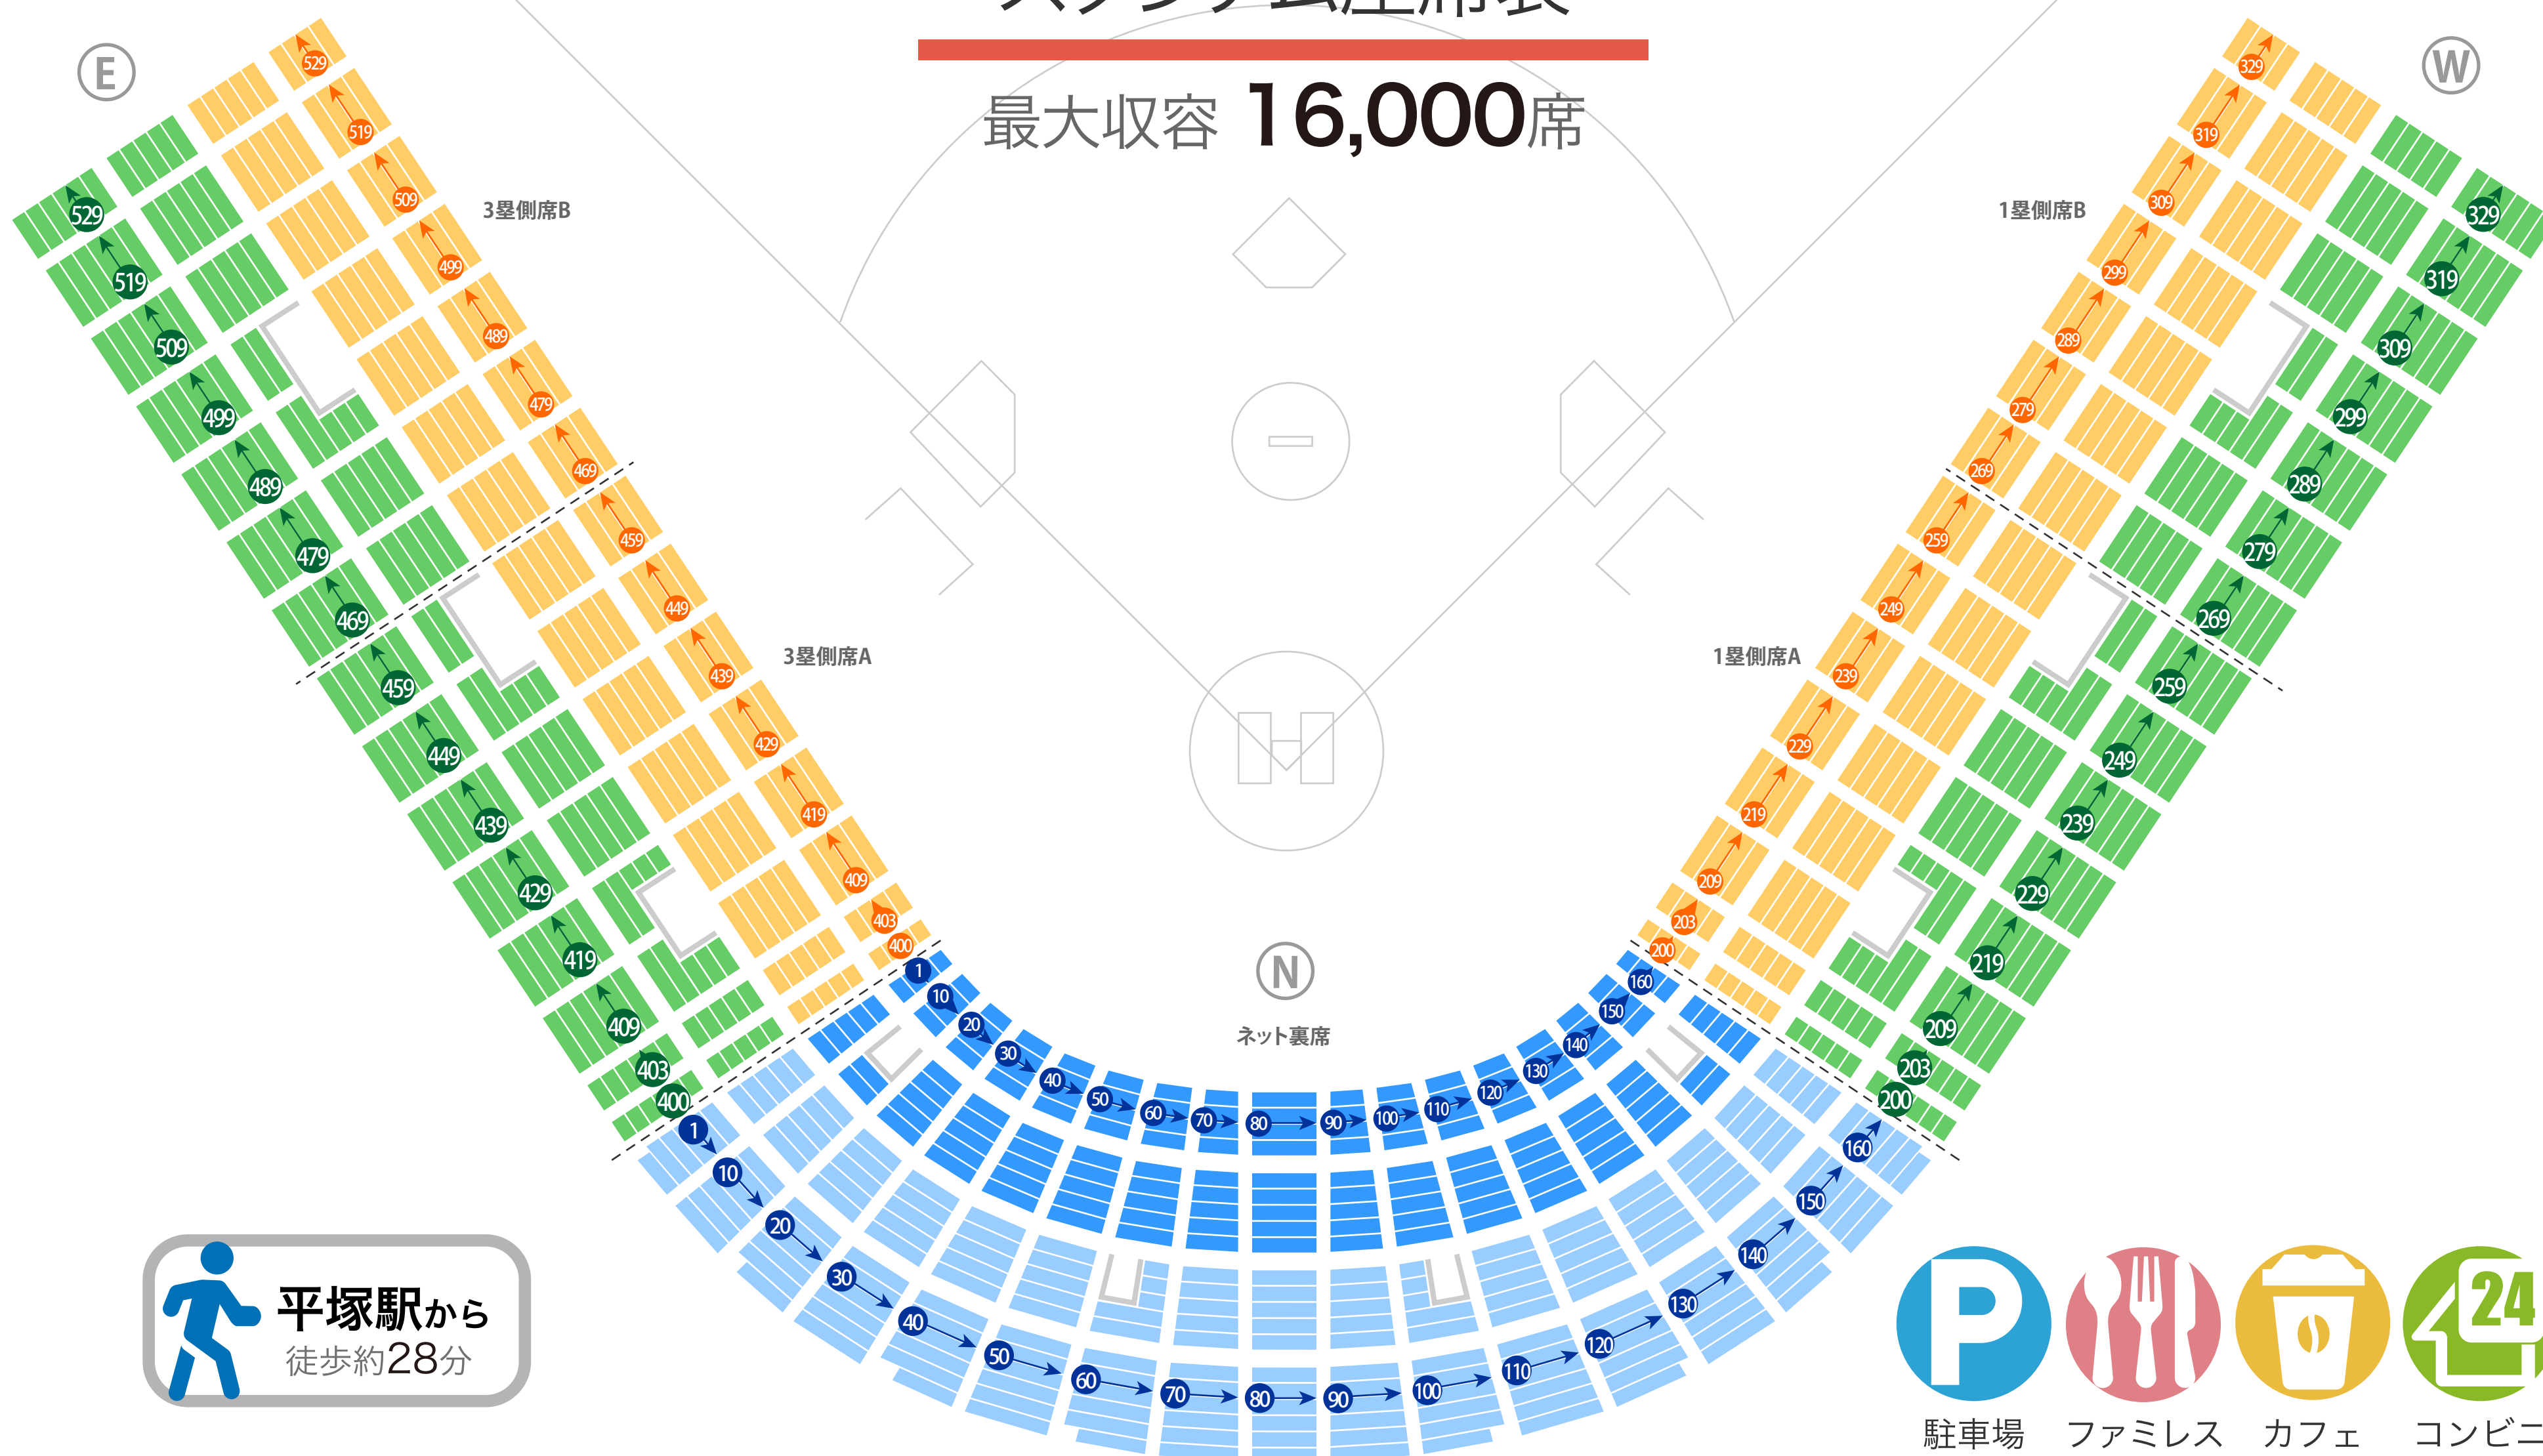

バッティングパレス 相石スタジアムひらつか

平塚球場(平塚市総合公園)

スタジアム座席表

最大収容 **16,000**席

 **平塚駅から**
徒歩約28分

-  駐車場
-  ファミレス
-  カフェ
-  コンビニ
-  ホテル