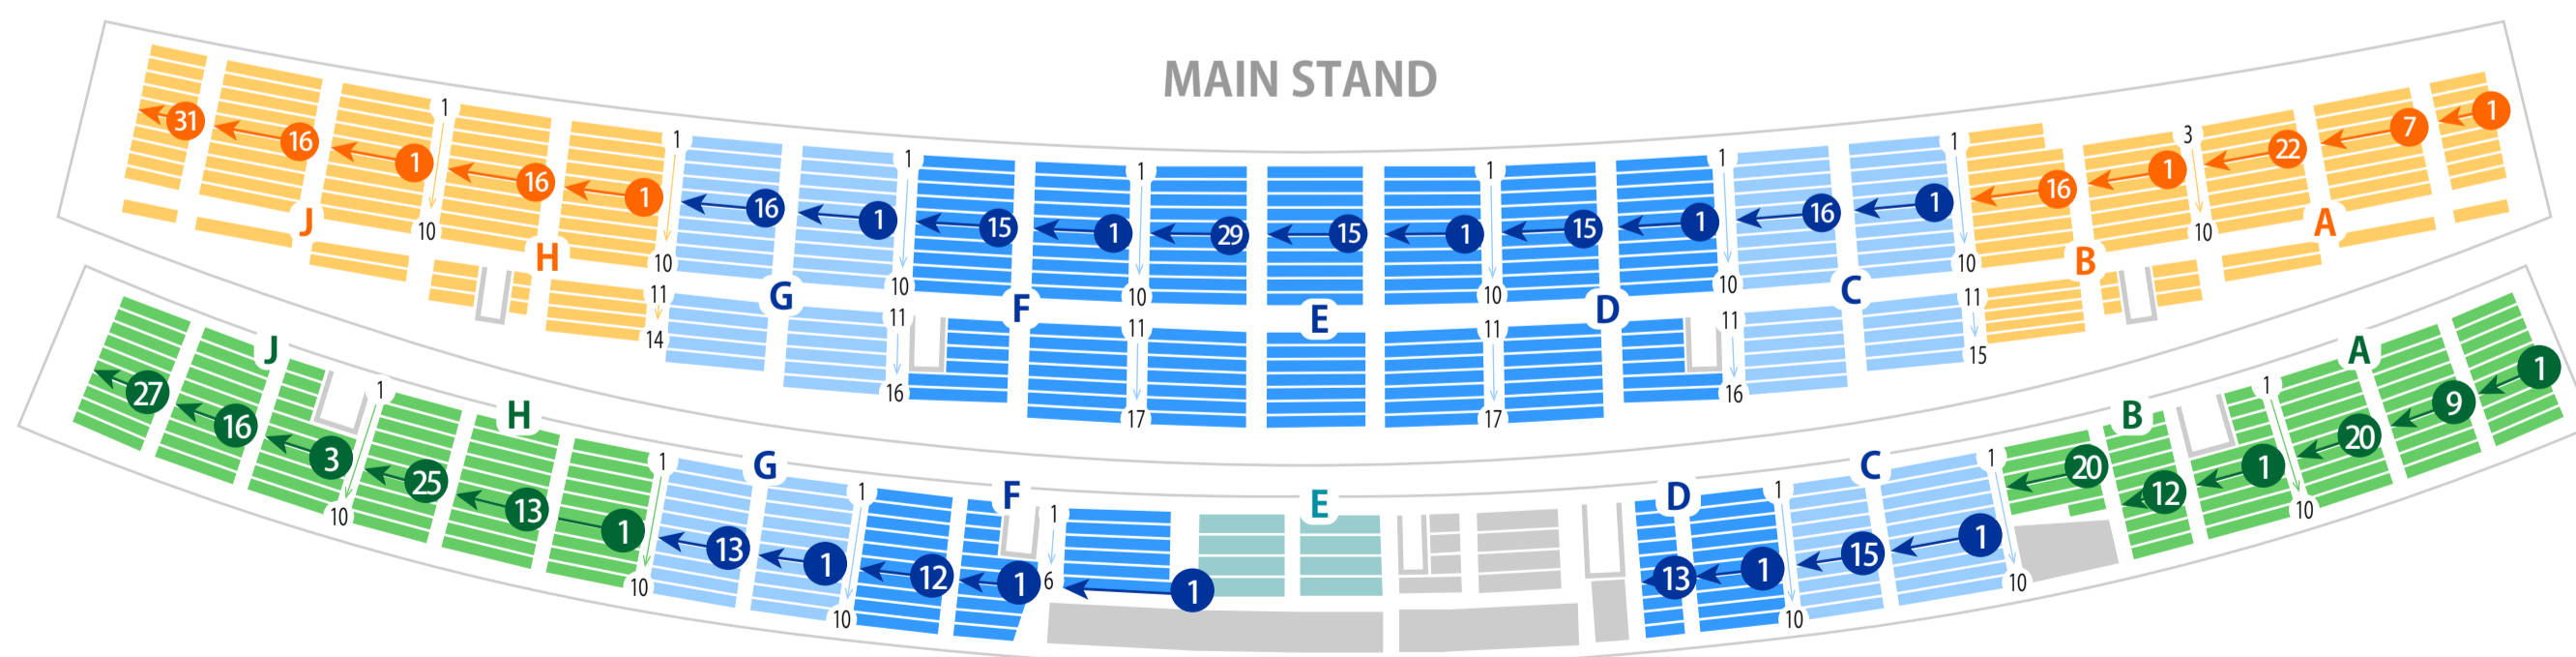

さいたま市

浦和駒場スタジアム

スタジアム座席表

最大収容 21,500席

浦和駅から
徒歩約28分

北浦和駅から
徒歩約29分

駐車場
 ファミレス
 カフェ
 コンビニ
 ホテル