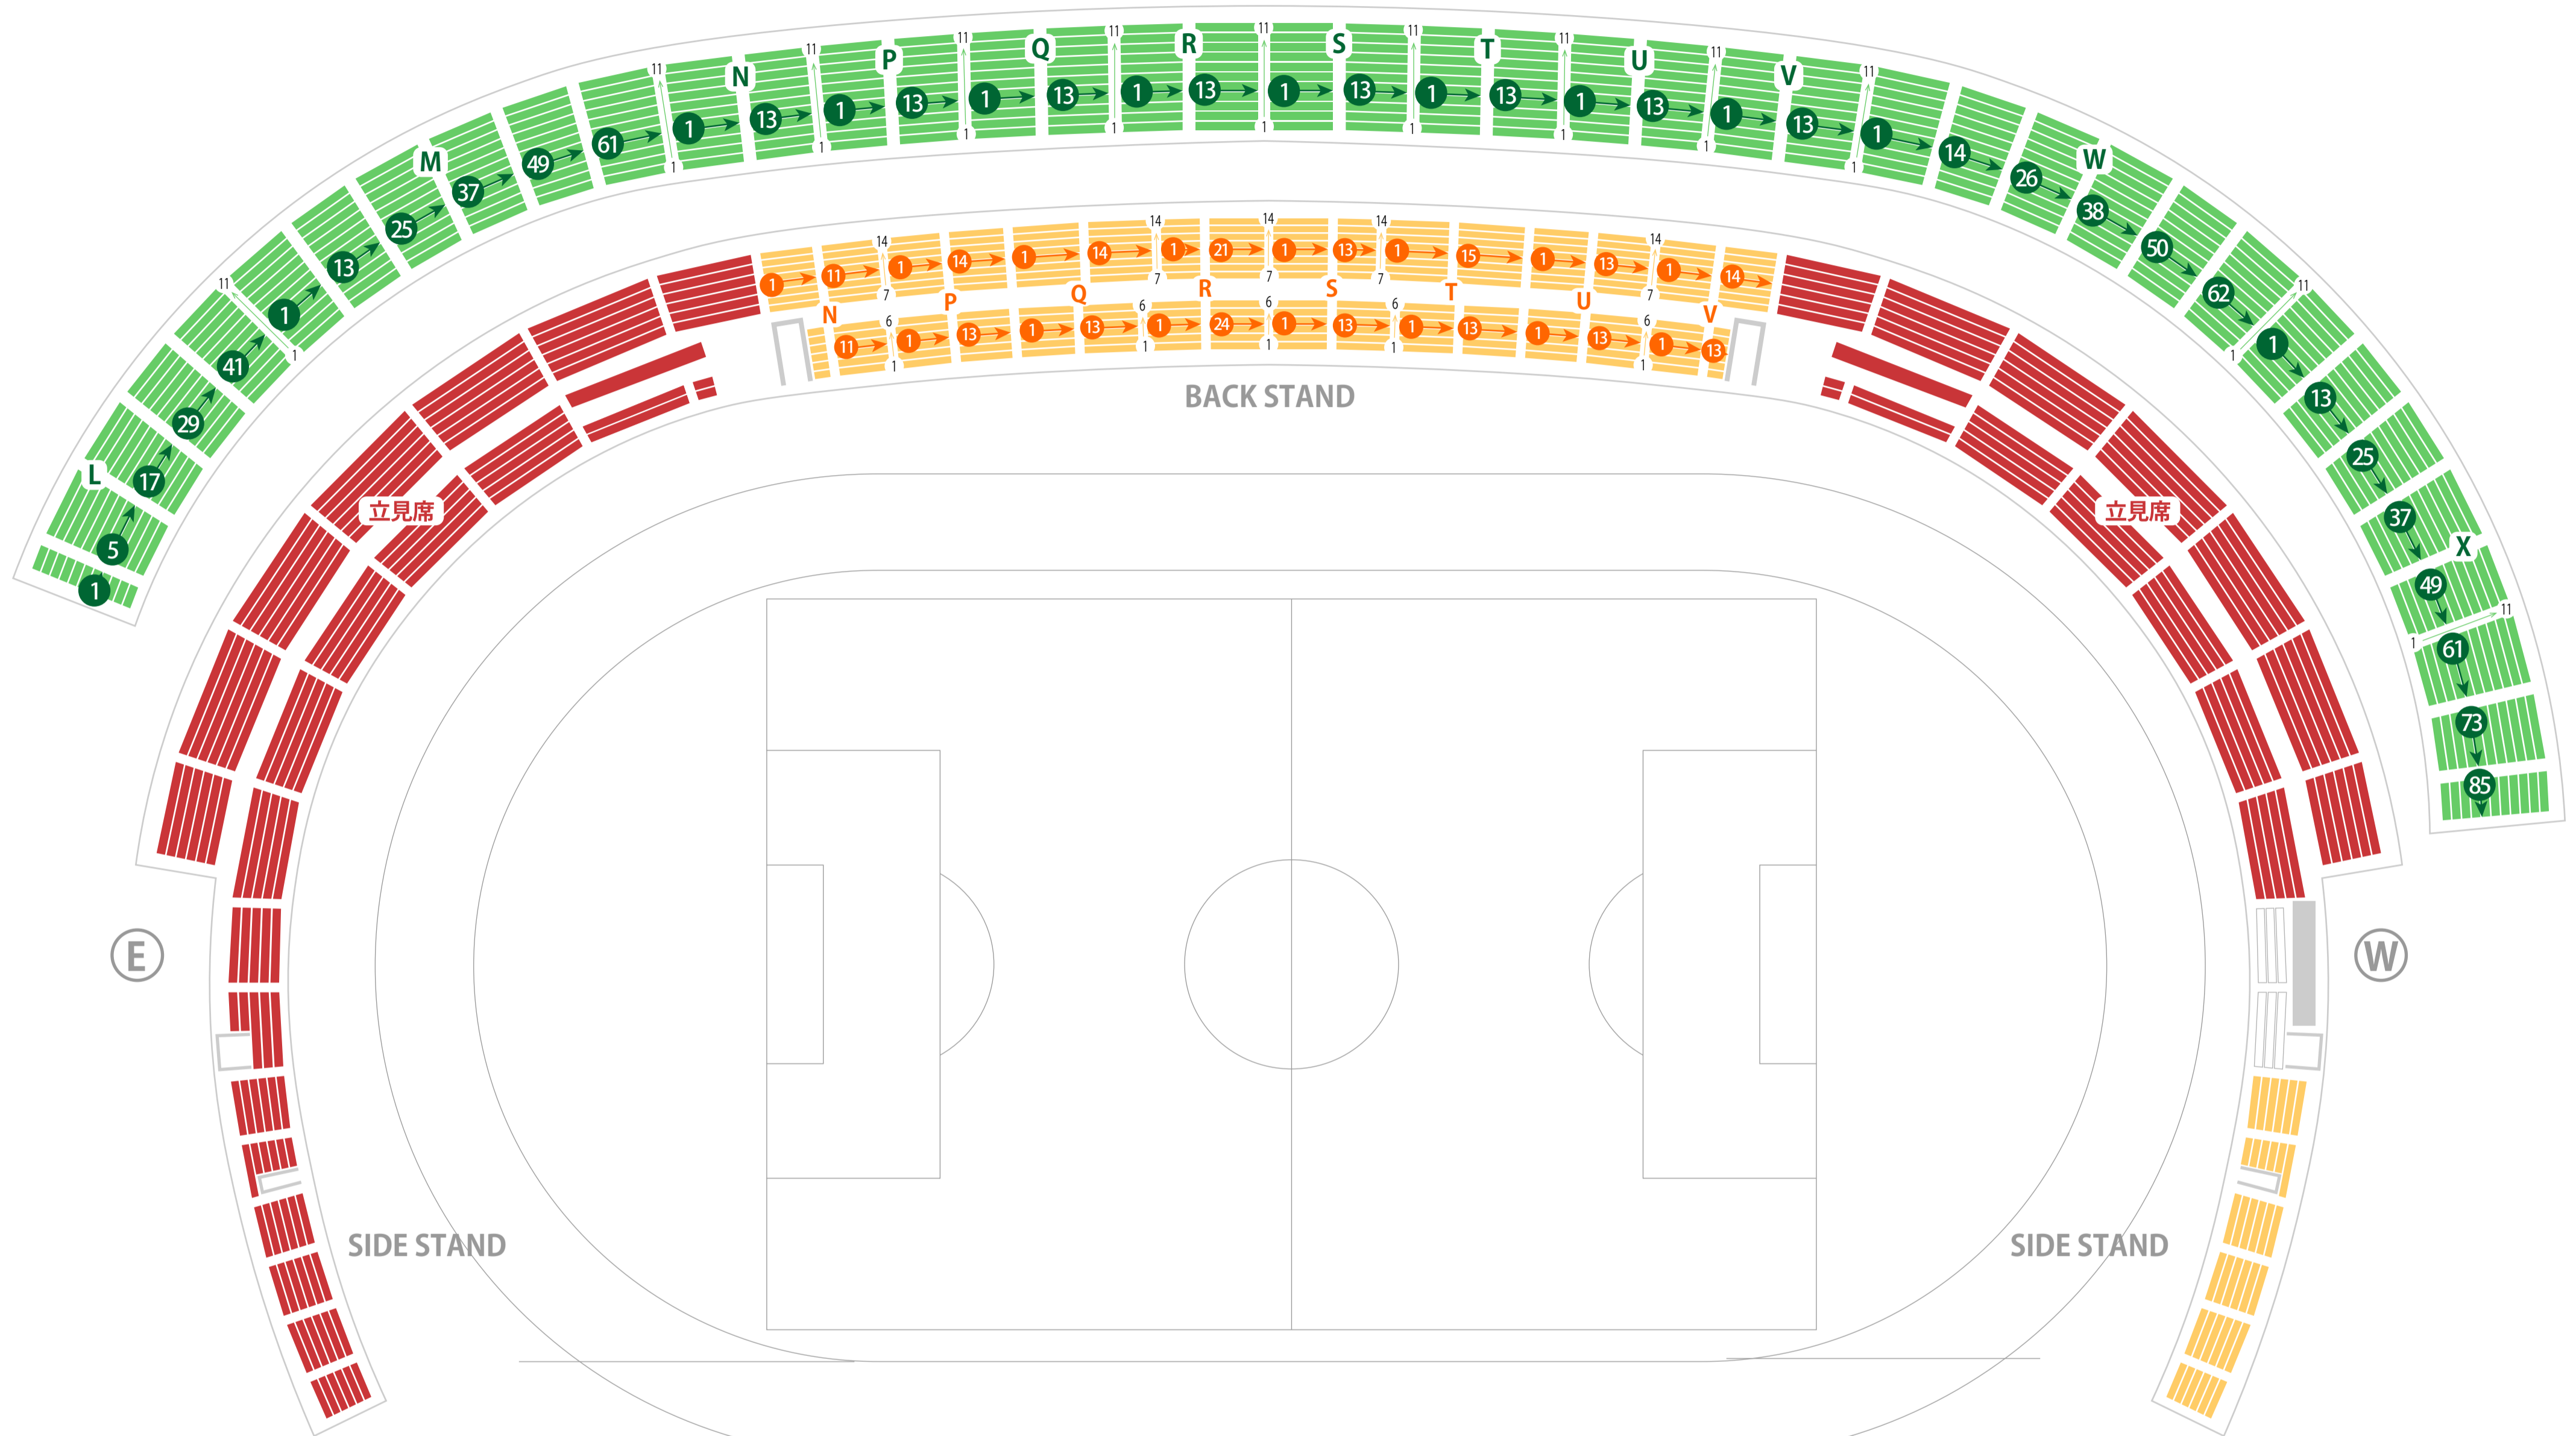

さいたま市

浦和駒場スタジアム

スタジアム座席表

最大収容 21,500席

浦和駅から
徒歩約28分

北浦和駅から
徒歩約29分

駐車場
 ファミレス
 カフェ
 コンビニ
 ホテル