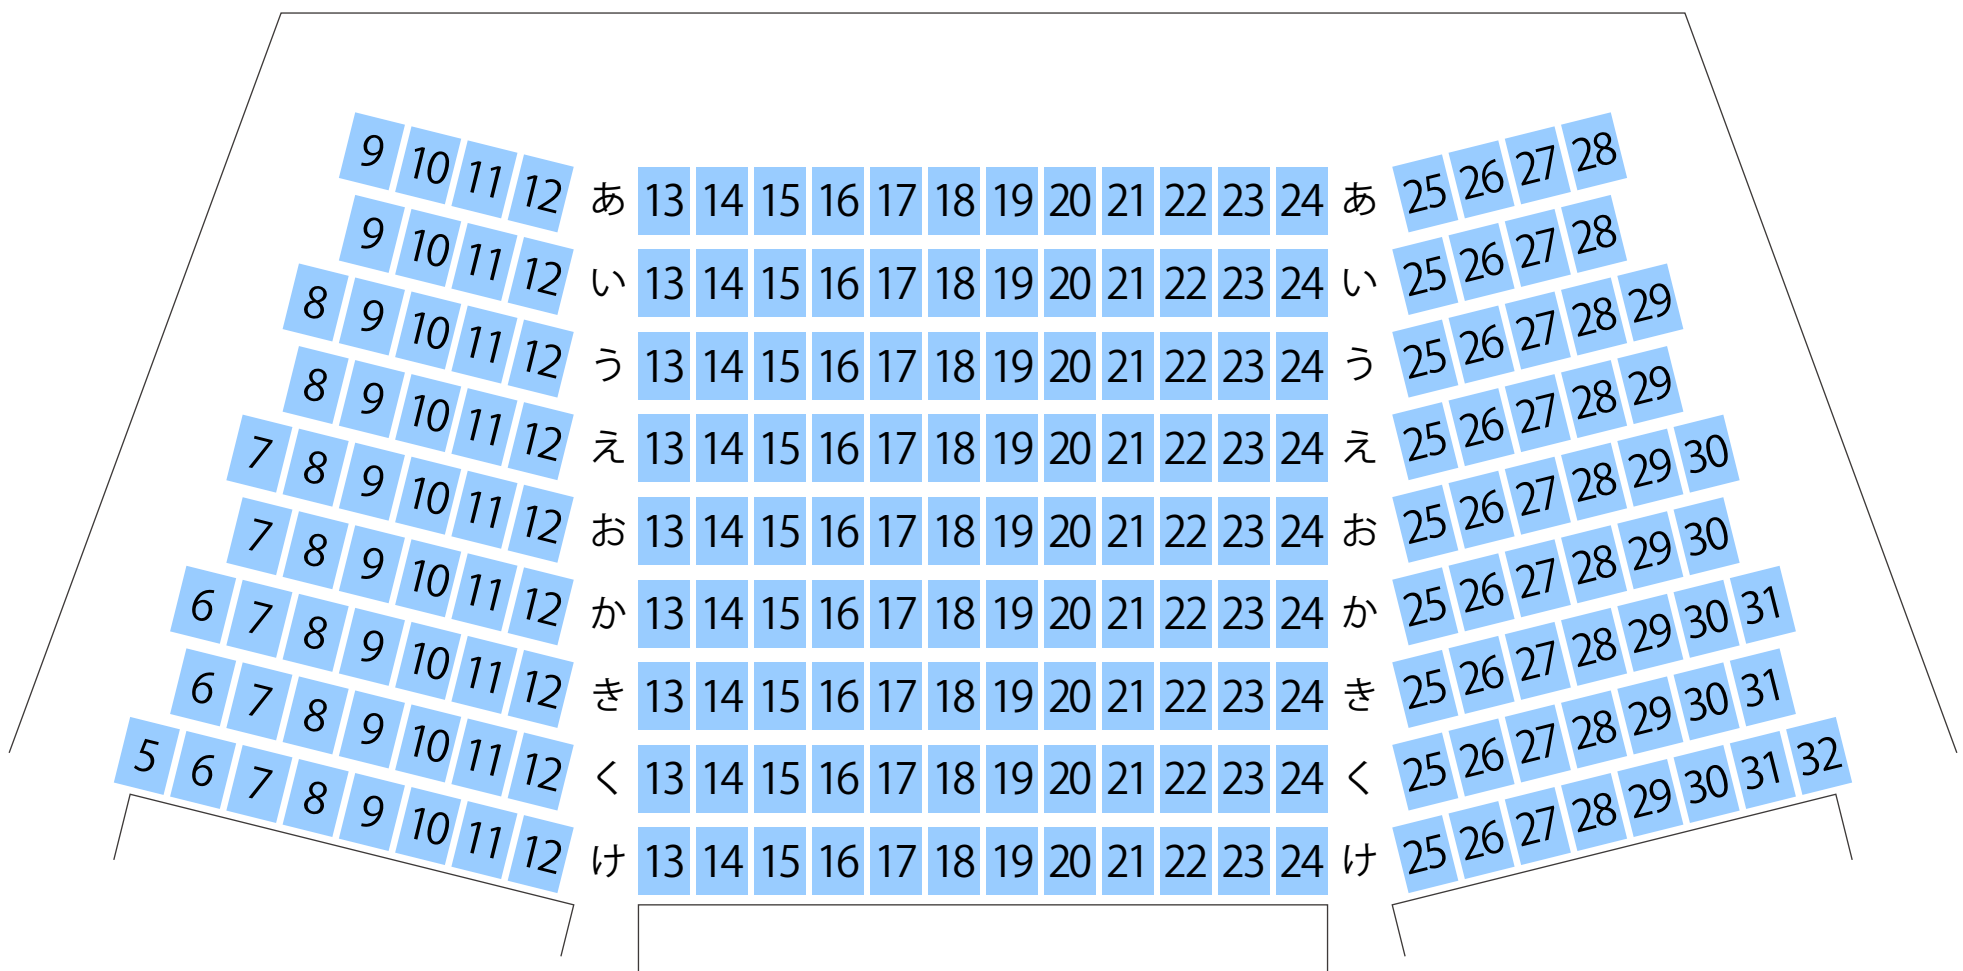

京都こども文化会館

エンゼルハウス

大ホール座席表

最大収容 608席

STAGE

1	2	3	4	5	6	7	8	9	10	11	12	こ	13	14	15	16	17	18	19	20	21	22	23	24	こ	25	26	27	28	29	30	31	32	33	34	35	36
1	2	3	4	5	6	7	8	9	10	11	12	さ	13	14	15	16	17	18	19	20	21	22	23	24	さ	25	26	27	28	29	30	31	32	33	34	35	36
1	2	3	4	5	6	7	8	9	10	11	12	し	13	14	15	16	17	18	19	20	21	22	23	24	し	25	26	27	28	29	30	31	32	33	34	35	36
1	2	3	4	5	6	7	8	9	10	11	12	す	13	14	15	16	17	18	19	20	21	22	23	24	す	25	26	27	28	29	30	31	32	33	34	35	36
1	2	3	4	5	6	7	8	9	10	11	12	せ	13	14	15	16	17	18	19	20	21	22	23	24	せ	25	26	27	28	29	30	31	32	33	34	35	36
1	2	3	4	5	6	7	8	9	10	11	12	そ	13	14	15	16	17	18	19	20	21	22	23	24	そ	25	26	27	28	29	30	31	32	33	34	35	36
1	2	3	4	5	6	7	8	9	10	11	12	た	13	14	15	16	17	18	19	20	21	22	23	24	た	25	26	27	28	29	30	31	32	33	34	35	36
1	2	3	4	5	6	7	8	9	10	11	12	ち	13	14	15	16	17	18	19	20	21	22	23	24	ち	25	26	27	28	29	30	31	32	33	34	35	36
1	2	3	4	5	6	7	8	9	10	11	12	つ	13	14	15	16	17	18	19	20	21	22	23	24	つ	25	26	27	28	29	30	31	32	33	34	35	36
1	2	3	4	5	6	7	8	9	10	11	12	て	13	14	15	16	17	18	19	20	21	22	23	24	て	25	26	27	28	29	30	31	32	33	34	35	36
1	2	3	4	5	6	7	8	9	10	11	12	と	13	14	15	16	17	18	19	20	21	22	23	24	と	25	26	27	28	29	30	31	32	33	34	35	36