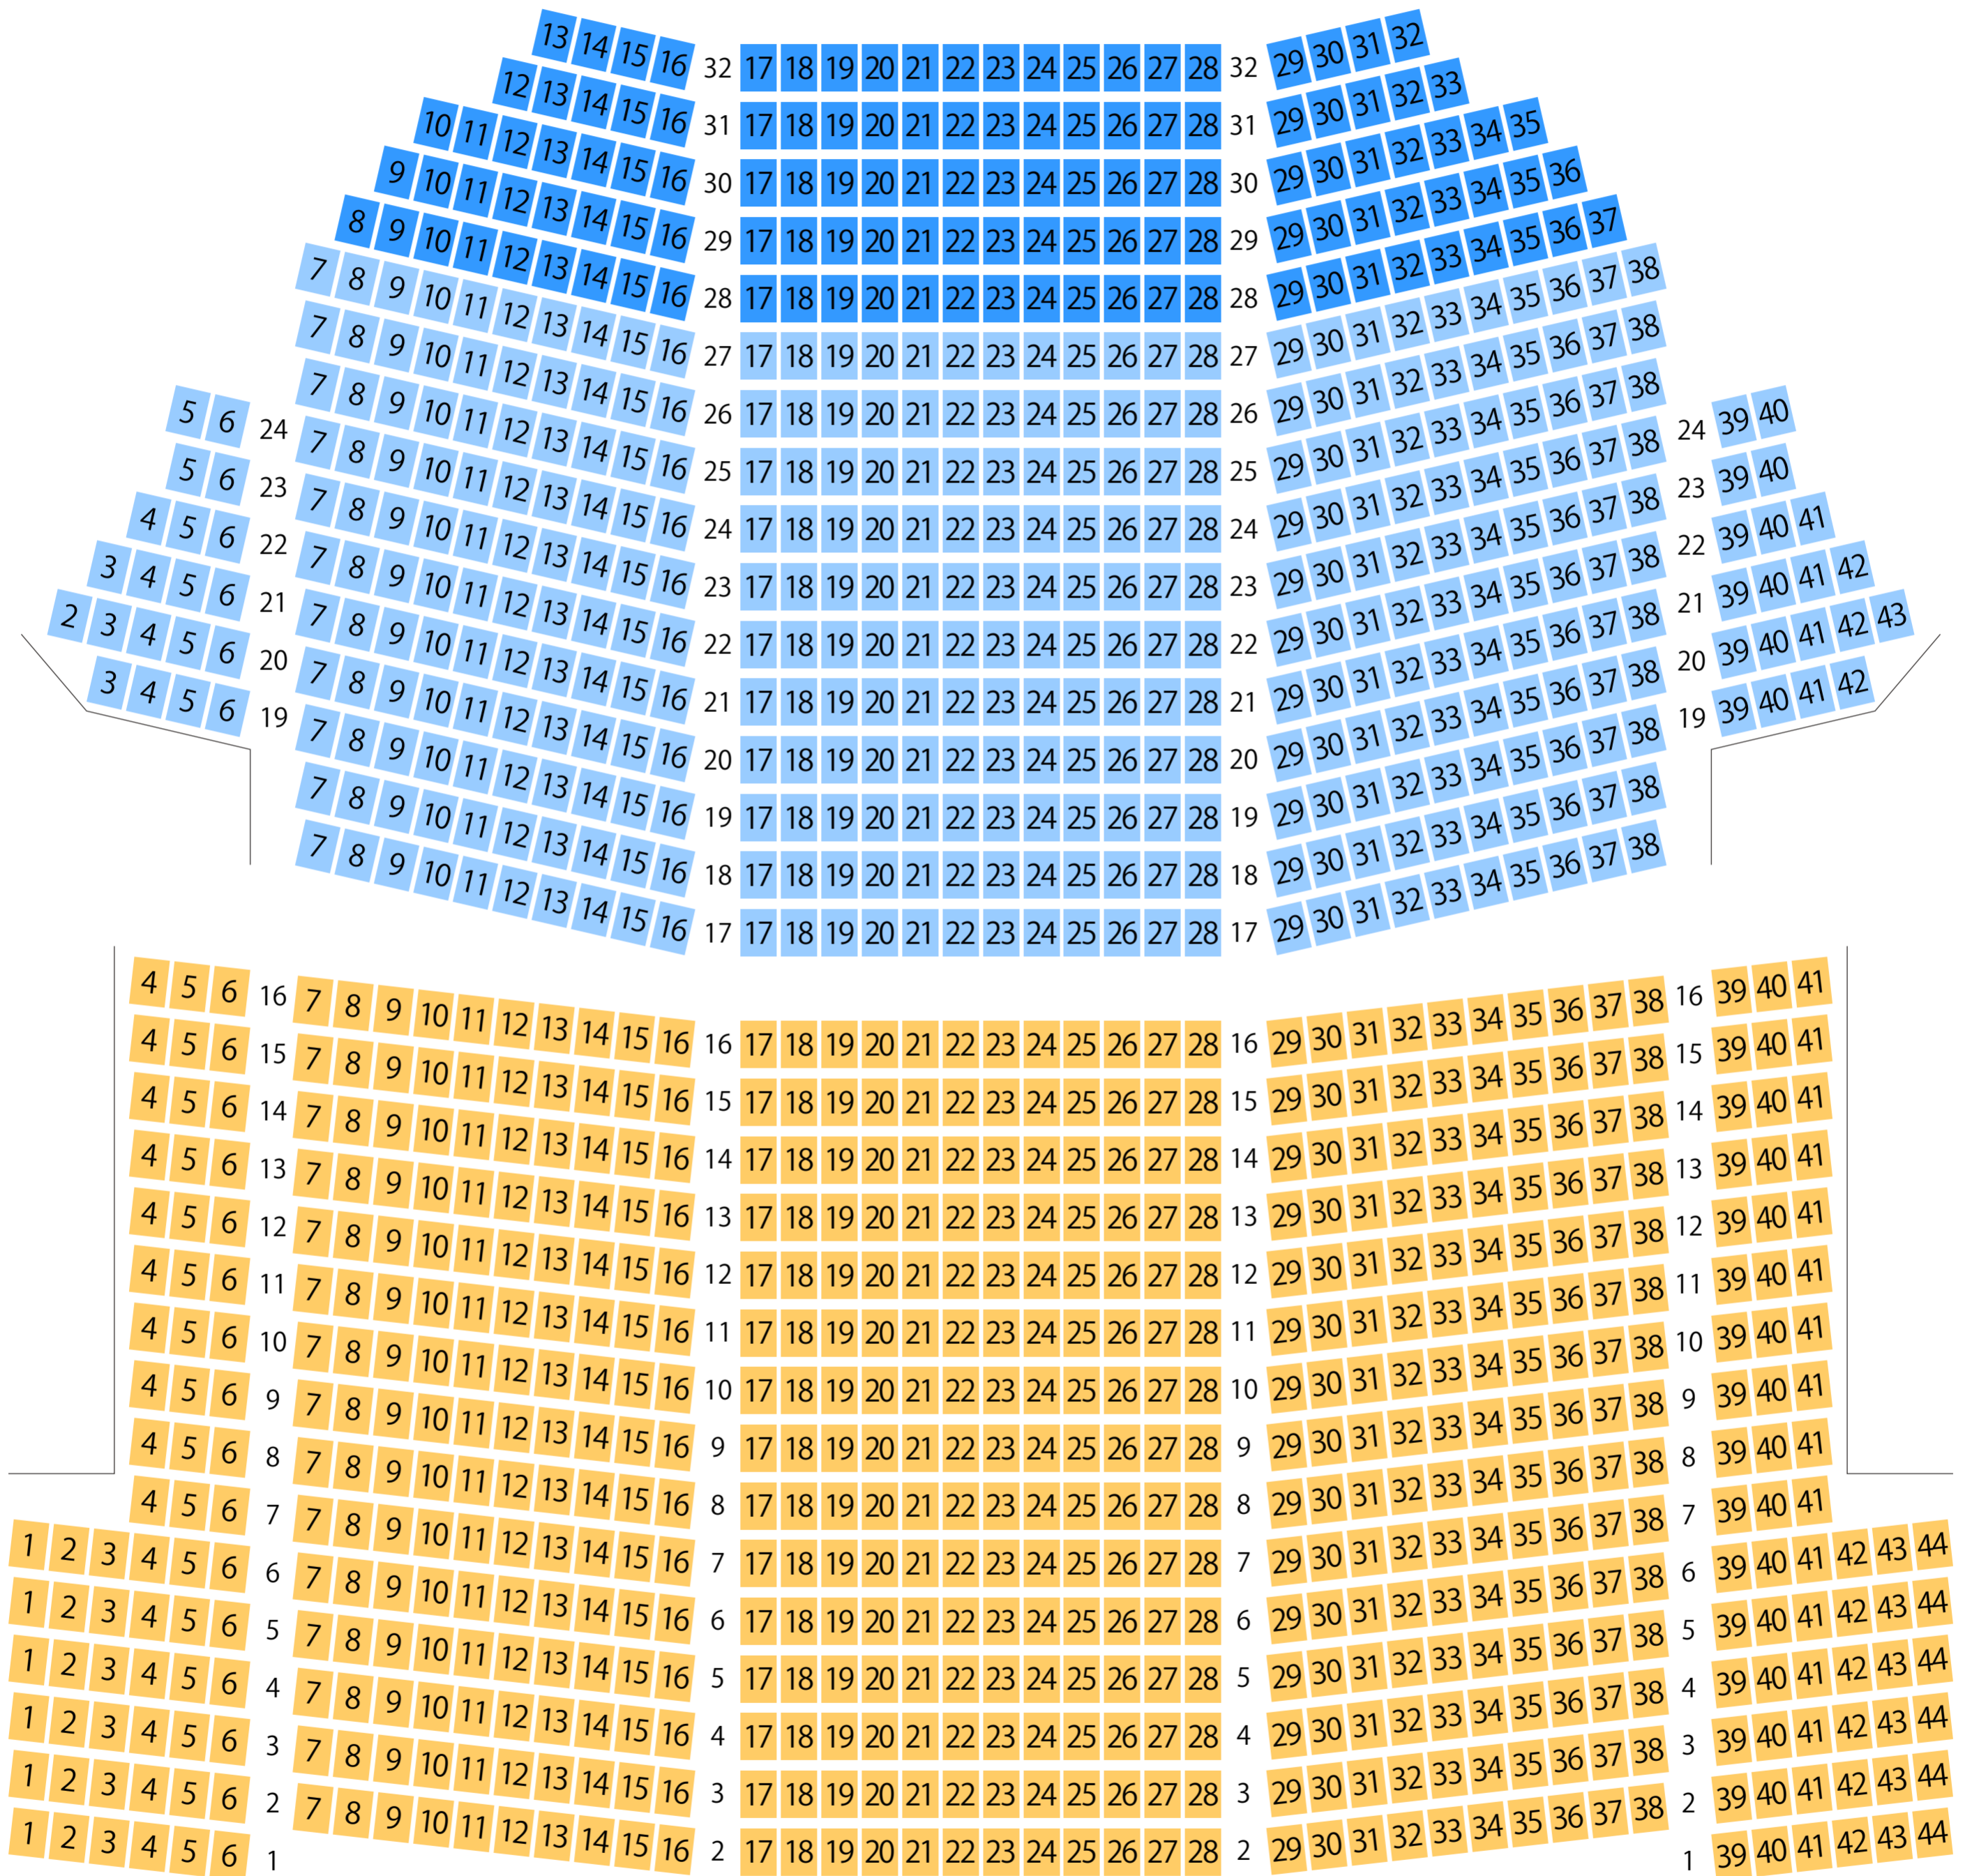

近江八幡市文化会館

大ホール座席表

最大収容 1,130 席

STAGE

駐車場

ファミレス

カフェ

コンビニ

ホテル