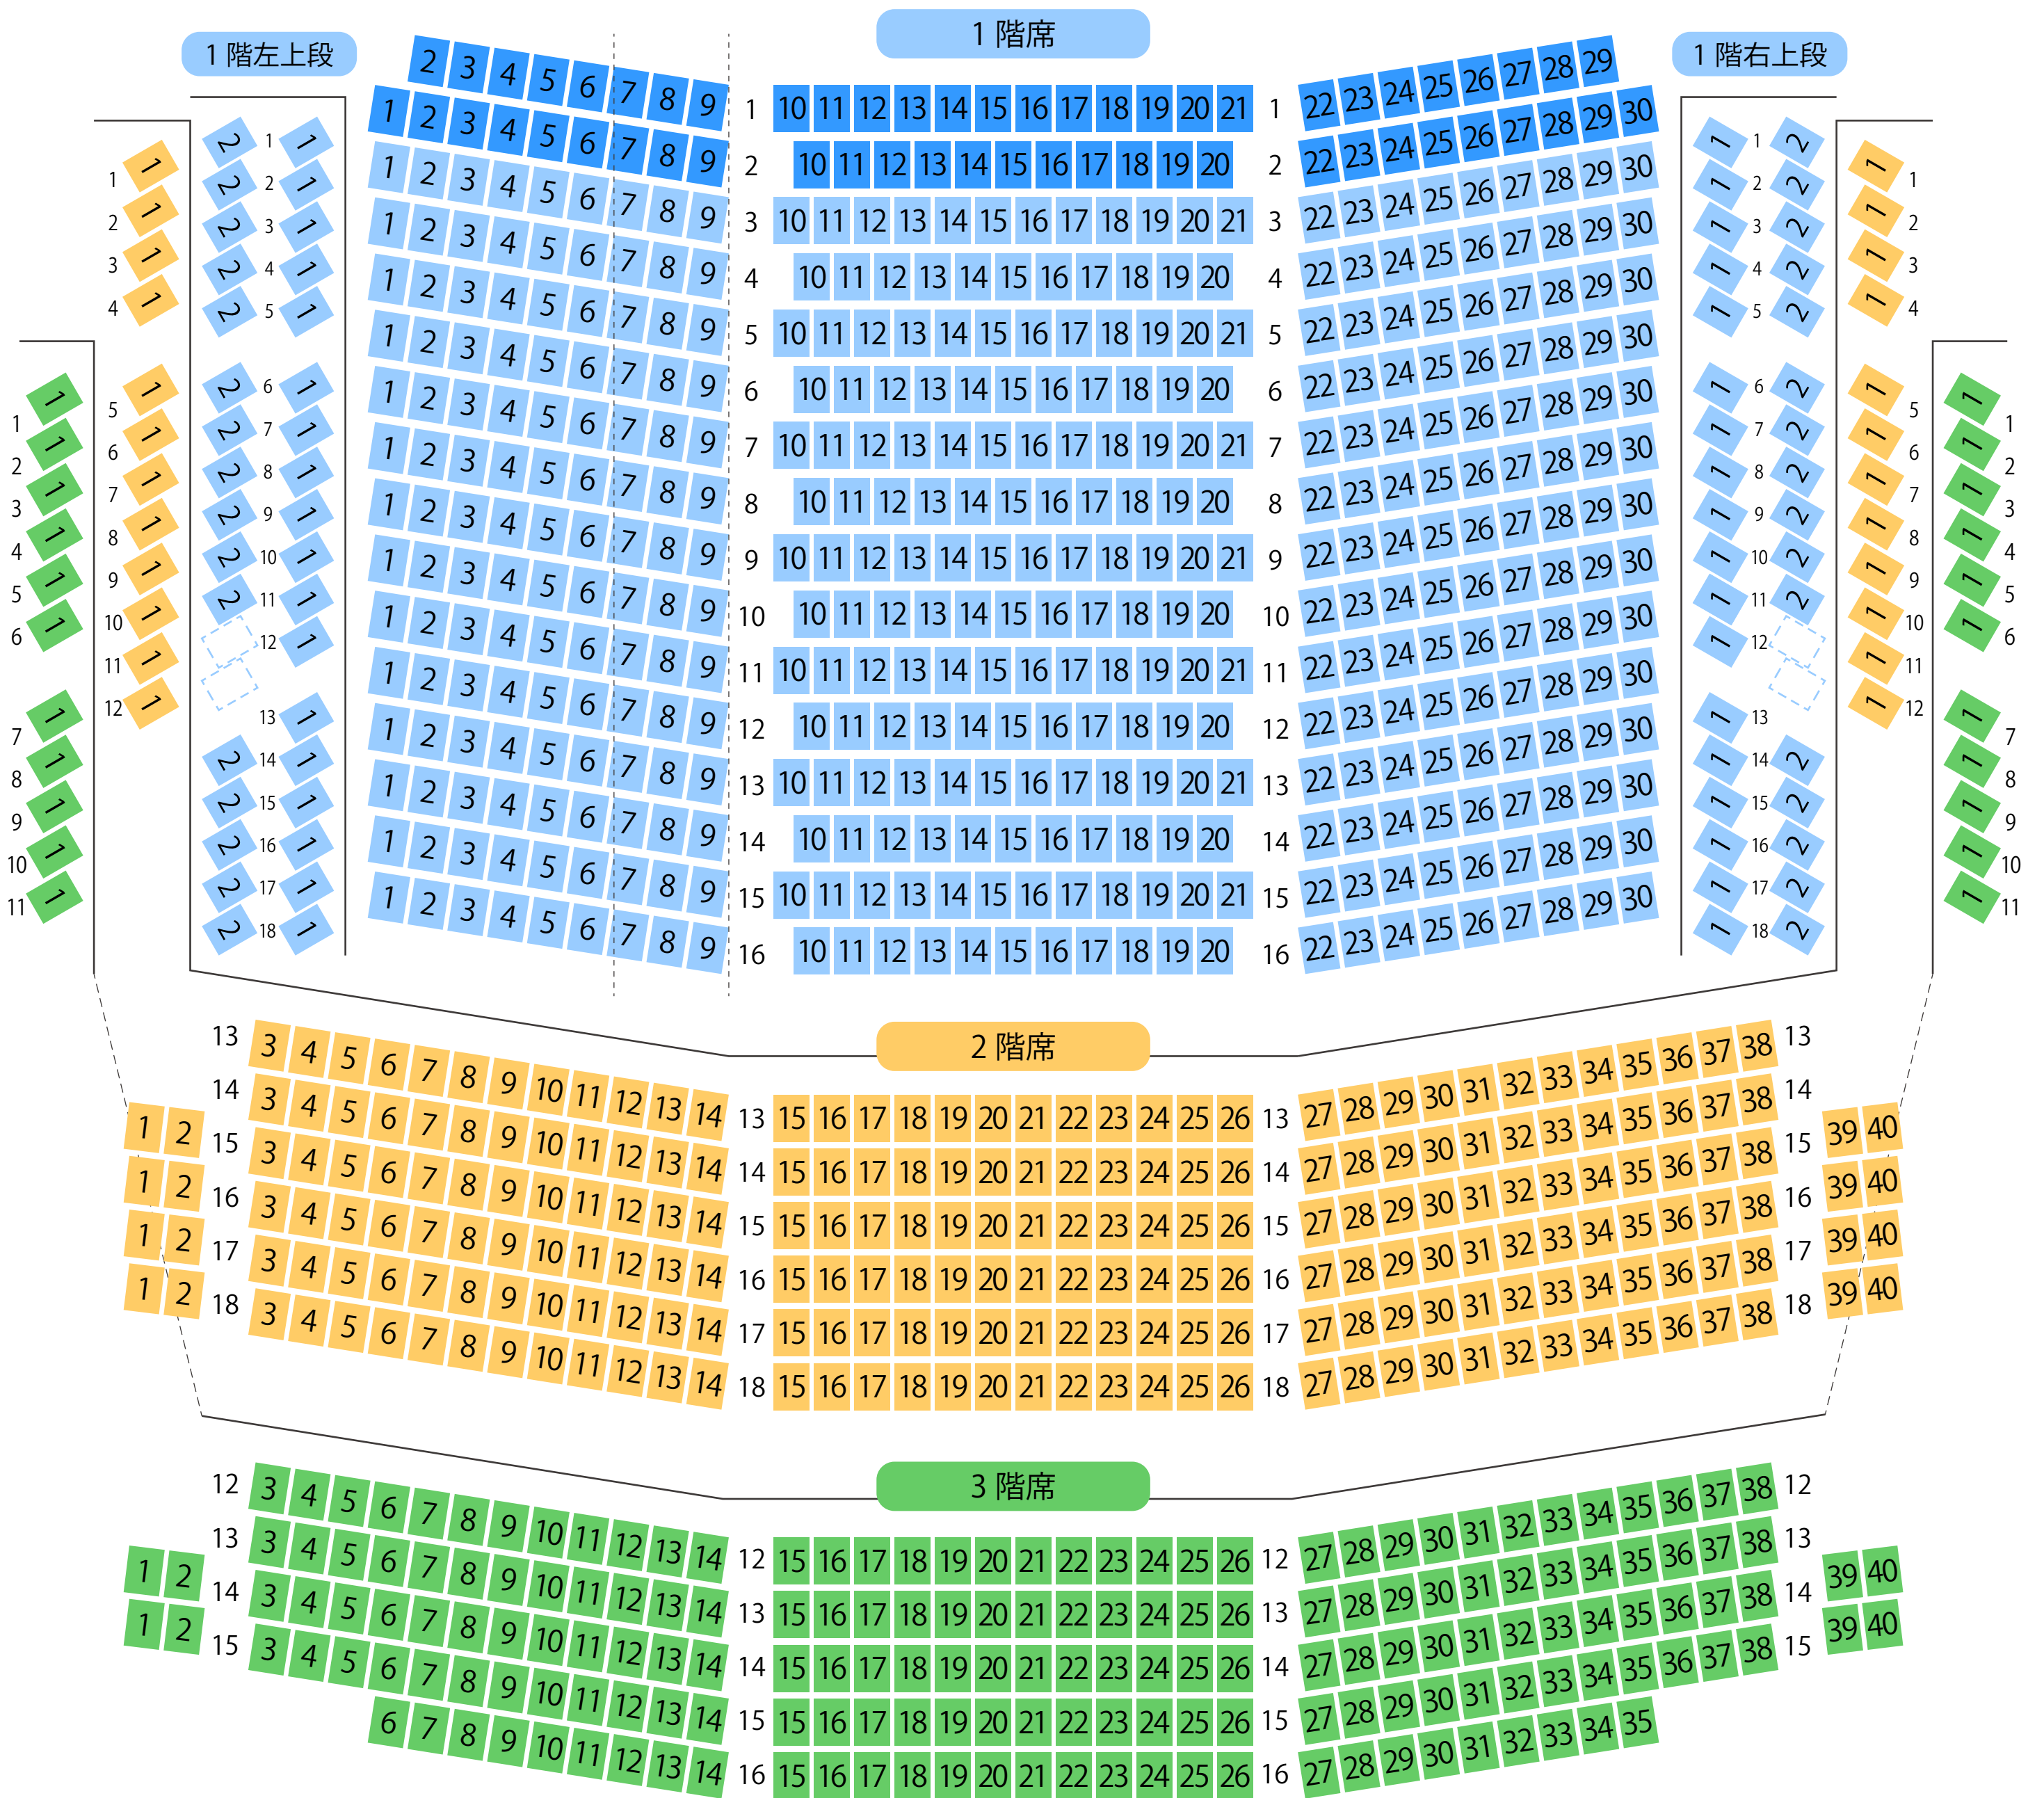

大仙市大曲市民会館

大ホール座席表

最大収容 998席

駐車場 ファミレス カフェ コンビニ ホテル