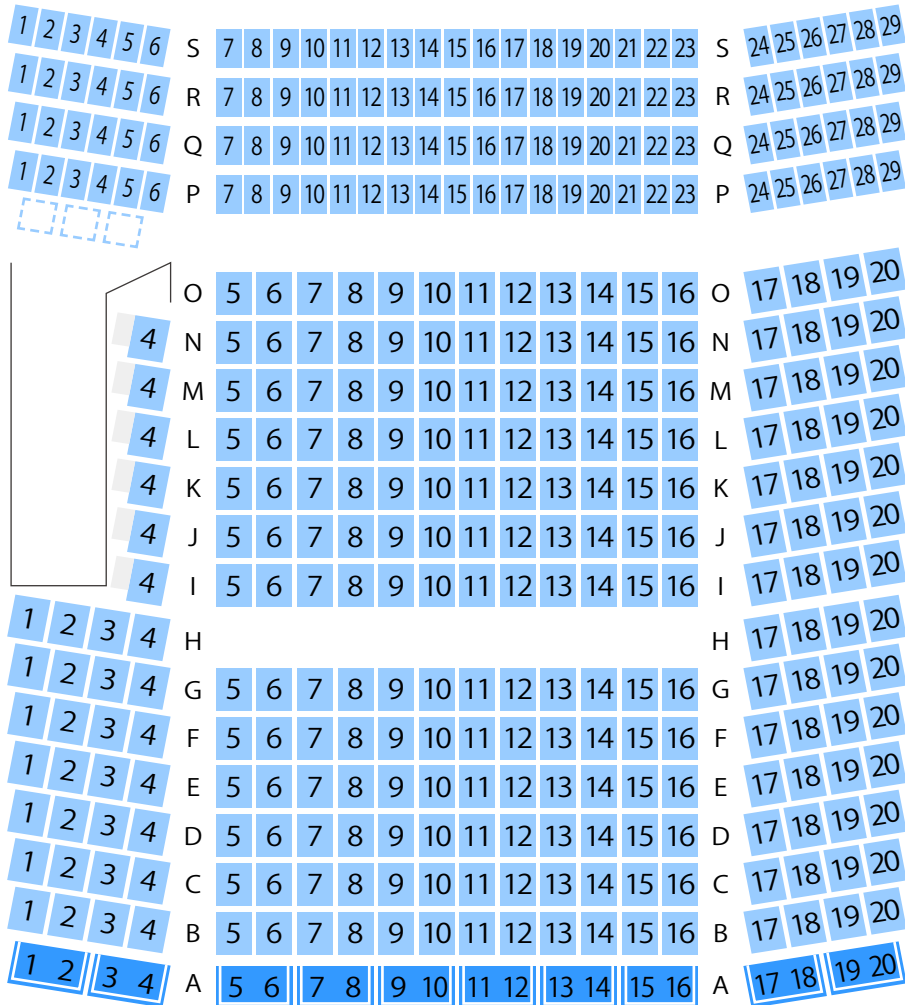

# ユナイテッド・シネマ新潟

ユナイテッド・シネマ新潟 スクリーン1 座席表 382席

## SCREEN 1

シネコン・映画館の座席ガイド

駐車場

ファミレス

カフェ

コンビニ

ホテル

## SCREEN 3

F	1	2	3	4	5	6	7	8	9	10	11	12	13	14	15	16	F				
E	1	2	3	4	5	6	7	8	9	10	11	12	13	14	15	16	E	17	18	19	20
D	1	2	3	4	5	6	7	8	9	10	11	12	13	14	15	16	D	17	18	19	20
C	1	2	3	4	5	6	7	8	9	10	11	12	13	14	15	16	C	17	18	19	20
B	1	2	3	4	5	6	7	8	9	10	11	12	13	14	15	16	B	17	18	19	20
A	1	2	3	4	5	6	7	8	9	10	11	12	13	14	15	16	A	17	18	19	20

LWC

シネコン・映画館の座席ガイド