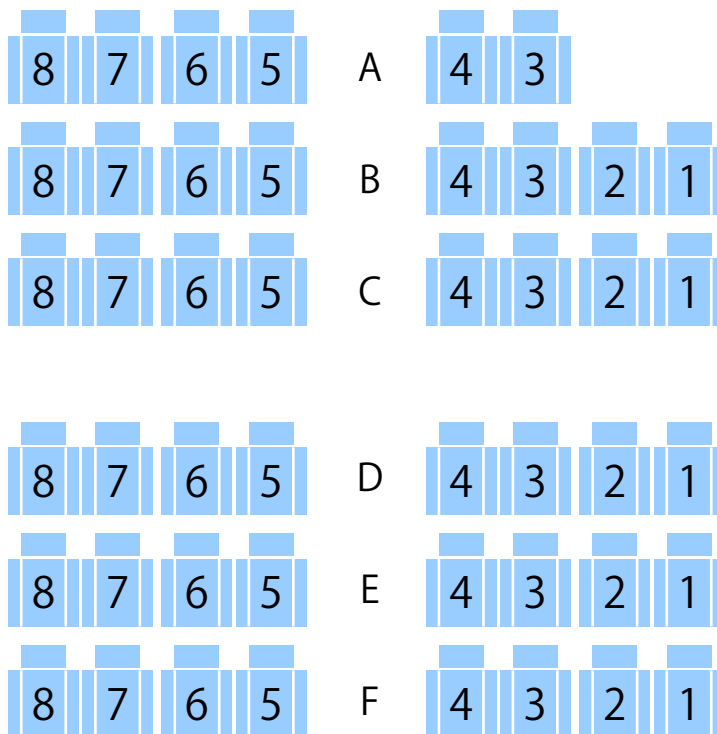

イオンシネマ岡山 グランシアター座席表 48席

Gran Theater

シネコン・映画館の座席ガイド

イオンシネマ岡山 スクリーン2座席表 **224**席

SCREEN 2

19	18	A	16	15	14				9	8	7	6	5	4	3	A	2	1	
19	18	B	16	15	14	13	12	11	10	9	8	7	6	5	4	3	B	2	1
19	18	C	16	15	14	13	12	11	10	9	8	7	6	5	4	3	C	2	1
19	18	D	16	15	14	13	12	11	10	9	8	7	6	5	4	3	D	2	1
19	18	E	16	15	14	13	12	11	10	9	8	7	6	5	4	3	E	2	1
19	18	F	16	15	14	13	12	11	10	9	8	7	6	5	4	3	F	2	1

22	21	20	19	G	17	16	15	14	13	12	11	10	9	8	7	6	5	4	3	G	2	1
22	21	20	19	H	17	16	15	14	13	12	11	10	9	8	7	6	5	4	3	H	2	1
22	21	20	19	J	17	16	15	14	13	12	11	10	9	8	7	6	5	4	3	J	2	1
22	21	20	19	K	17	16	15	14	13	12	11	10	9	8	7	6	5	4	3	K	2	1
22	21	20	19	L	17	16	15	14					9	8	7	6	5	4	3	L	2	1
22	21	20	19	M	17	16	15	14					9	8	7	6	5	4	3	M	2	1

シネコン・映画館の座席ガイド

SCREEN 3

12	11	10	9	8	A														
12	11	10	9	8	B	7	6	5	4										
12	11	10	9	8	C	7	6	5	4										
12	11	10	9	8	D	7	6	5	4										
12	11	10	9	8	E	7	6	5	4										
12	11	10	9	8	F	7	6	5	4										
12	11	10	9	8	G	7	6	5	4										
12	11	10	9	8	H	7	6	5	4										
12	11	10	9	8	J	7	6	5	4	3	2	1							
12	11	10	9	8	K			5	4	3	2	1							
12	11	10	9	8	L			5	4	3	2	1							

イオンシネマ岡山 スクリーン6座席表 **267**席

SCREEN 6

25	24	A	22	21	20	19	18	17				12	11	10	9	8	7	A	6	5	
25	24	B	22	21	20	19	18	17	16	15	14	13	12	11	10	9	8	7	B	6	5
25	24	C	22	21	20	19	18	17	16	15	14	13	12	11	10	9	8	7	C	6	5
25	24	D	22	21	20	19	18	17	16	15	14	13	12	11	10	9	8	7	D	6	5
25	24	E	22	21	20	19	18	17	16	15	14	13	12	11	10	9	8	7	E	6	5