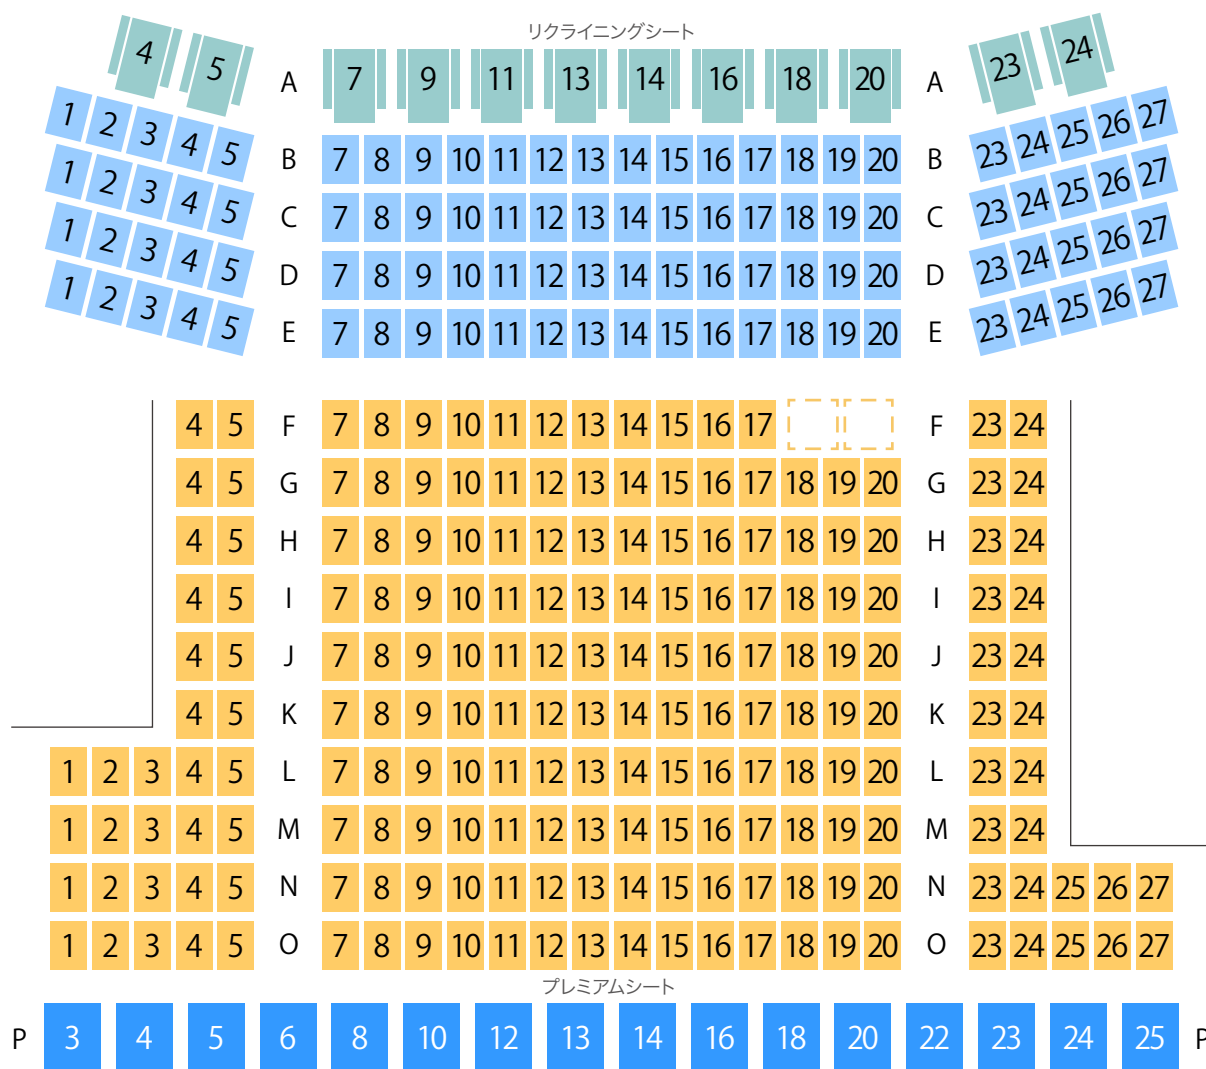

# ミッドランドスクエア シネマ

ミッドランドスクエアシネマ スクリーン1 座席表 321席

## SCREEN 1

20191106

シネコン・映画館の座席ガイド

ミッドランドスクエアシネマ スクリーン2座席表 144席

SCREEN 2

A 2 3 4 5 6 7 8 9 10 11 12 13 14 15 16 17 18 A

B 2 3 4 5 6 7 8 9 10 11 12 13 14 15 16 17 18 B

C [ ] [ ] 8 9 10 11 12 13 14 15 16 17 18 C

## SCREEN 3

A 2 3 4 5 6 7 8 9 10 11 12 13 14 15 16 17 18 19 20 21 A

B 2 3 4 5 6 7 8 9 10 11 12 13 14 15 16 17 18 19 20 21 B

C 2 3 8 9 10 11 12 13 14 15 16 17 18 19 20 21 C

D 5 6 7 8 9 10 11 12 13 14 15 16 17 18 19 20 21 D

プレミアムシート

シネコン・映画館の座席ガイド

ミッドランドスクエアシネマ スクリーン5座席表 196席

SCREEN 5

A	2	3	4	5	6	7	8	9	10	11	12	13	14	15	16	17	18	19	20	21	22	23	24	A
B	2	3	4	5	6	7	8	9	10	11	12	13	14	15	16	17	18	19	20	21	22	23	24	B

C	2	3	4	5	6	7	8	9	10	11	12	13	14	15	16	17	18	C	21	22			
D	2	3	4	5	6	7	8	9	10	11	12	13	14	15	16	17	18	D	21	22			
E	2	3	4	5	6	7	8	9	10	11	12	13	14	15	16	17	18	E	21	22			
F	2	3	4	5	6	7	8	9	10	11	12	13	14	15	16	17	18	F	21	22			
G	2	3	4	5	6	7	8	9	10	11	12	13	14	15	16	17	18	G	21	22			
H	2	3	4	5	6	7	8	9	10	11	12	13	14	15	16	17	18	H	21	22			
I	2	3	4	5	6	7	8	9	10	11	12	13	14	15	16	17	18	I	21	22	23	24	25