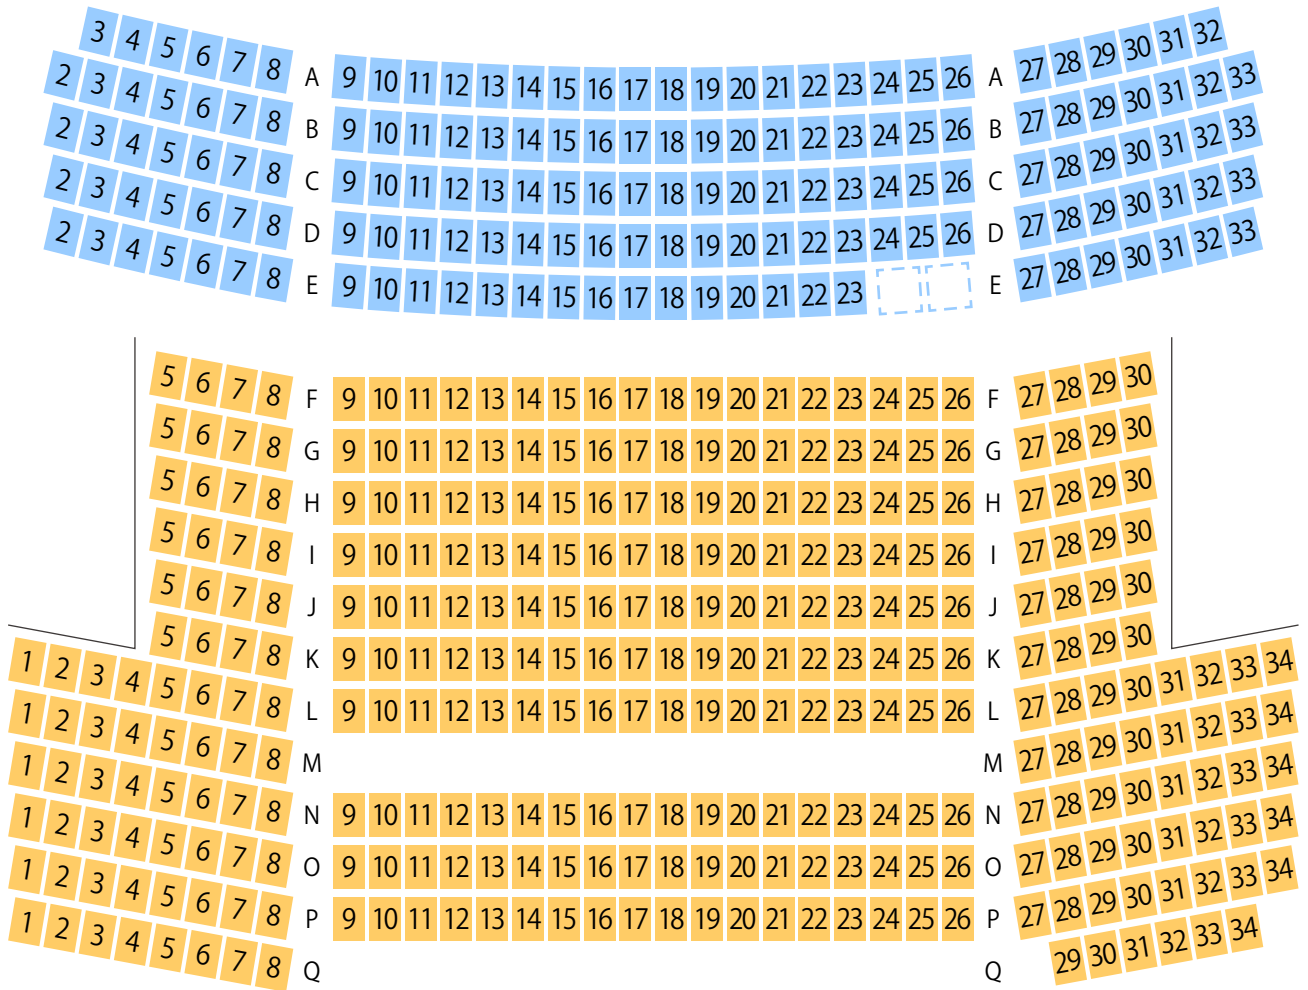

ミハマ7プレックス

ミハマ7プレックス シネマ1 座席表 477席

SCREEN 1

シネコン・映画館の座席ガイド

駐車場

ファミレス

カフェ

コンビニ

ホテル

ミハマ7プレックス シネマ2座席表 262席

SCREEN 2

1 2 3 4	A	6 7 8 9 10 11 12 13 14 15 16 17 18 19	A	21 22 23 24
1 2 3 4	B	6 7 8 9 10 11 12 13 14 15 16 17 18 19	B	21 22 23 24
1 2 3 4	C	6 7 8 9 10 11 12 13 14 15 16 17 18 19	C	21 22 23 24
1 2 3 4	D	6 7 8 9 10 11 12 13 14 15 16 17 18 19	D	21 22 23 24
	E	 9 10 11 12 13 14 15 16 17 18 19	E	21 22 23 24
	F	5 6 7 8 9 10 11 12 13 14 15 16 17 18 19	F	22 23 24
	G	5 6 7 8 9 10 11 12 13 14 15 16 17 18 19	G	22 23 24
	H	5 6 7 8 9 10 11 12 13 14 15 16 17 18 19	H	22 23 24
	I	5 6 7 8 9 10 11 12 13 14 15 16 17 18 19	I	22 23 24
	J	5 6 7 8 9 10 11 12 13 14 15 16 17 18 19	J	22 23 24
	K	5 6 7 8 9 10 11 12 13 14 15 16 17 18 19 20	K	22 23 24
1 2 3	L	5 6 7 8 9 10 11 12 13 14 15 16 17 18 19 20	L	22 23 24
1 2 3	M	5 6 7 8 9 10 11 12 13 14 15 16 17 18 19 20	M	22 23 24
1 2 3	N		N	22 23 24

ミハマ7プレックス シネマ3座席表 262席

SCREEN 3

1 2 3 4	A	6 7 8 9 10 11 12 13 14 15 16 17 18 19	A	21 22 23 24
1 2 3 4	B	6 7 8 9 10 11 12 13 14 15 16 17 18 19	B	21 22 23 24
1 2 3 4	C	6 7 8 9 10 11 12 13 14 15 16 17 18 19	C	21 22 23 24
1 2 3 4	D	6 7 8 9 10 11 12 13 14 15 16 17 18 19	D	21 22 23 24
1 2 3 4	E	6 7 8 9 10 11 12 13 14 15 16		
1 2 3	F	6 7 8 9 10 11 12 13 14 15 16 17 18 19 20	F	
1 2 3	G	6 7 8 9 10 11 12 13 14 15 16 17 18 19 20	G	
1 2 3	H	6 7 8 9 10 11 12 13 14 15 16 17 18 19 20	H	
1 2 3	I	6 7 8 9 10 11 12 13 14 15 16 17 18 19 20	I	
1 2 3	J	6 7 8 9 10 11 12 13 14 15 16 17 18 19 20	J	
1 2 3	K	5 6 7 8 9 10 11 12 13 14 15 16 17 18 19 20	K	
1 2 3	L	5 6 7 8 9 10 11 12 13 14 15 16 17 18 19 20	L	22 23 24
1 2 3	M	5 6 7 8 9 10 11 12 13 14 15 16 17 18 19 20	M	22 23 24
1 2 3	N		N	22 23 24