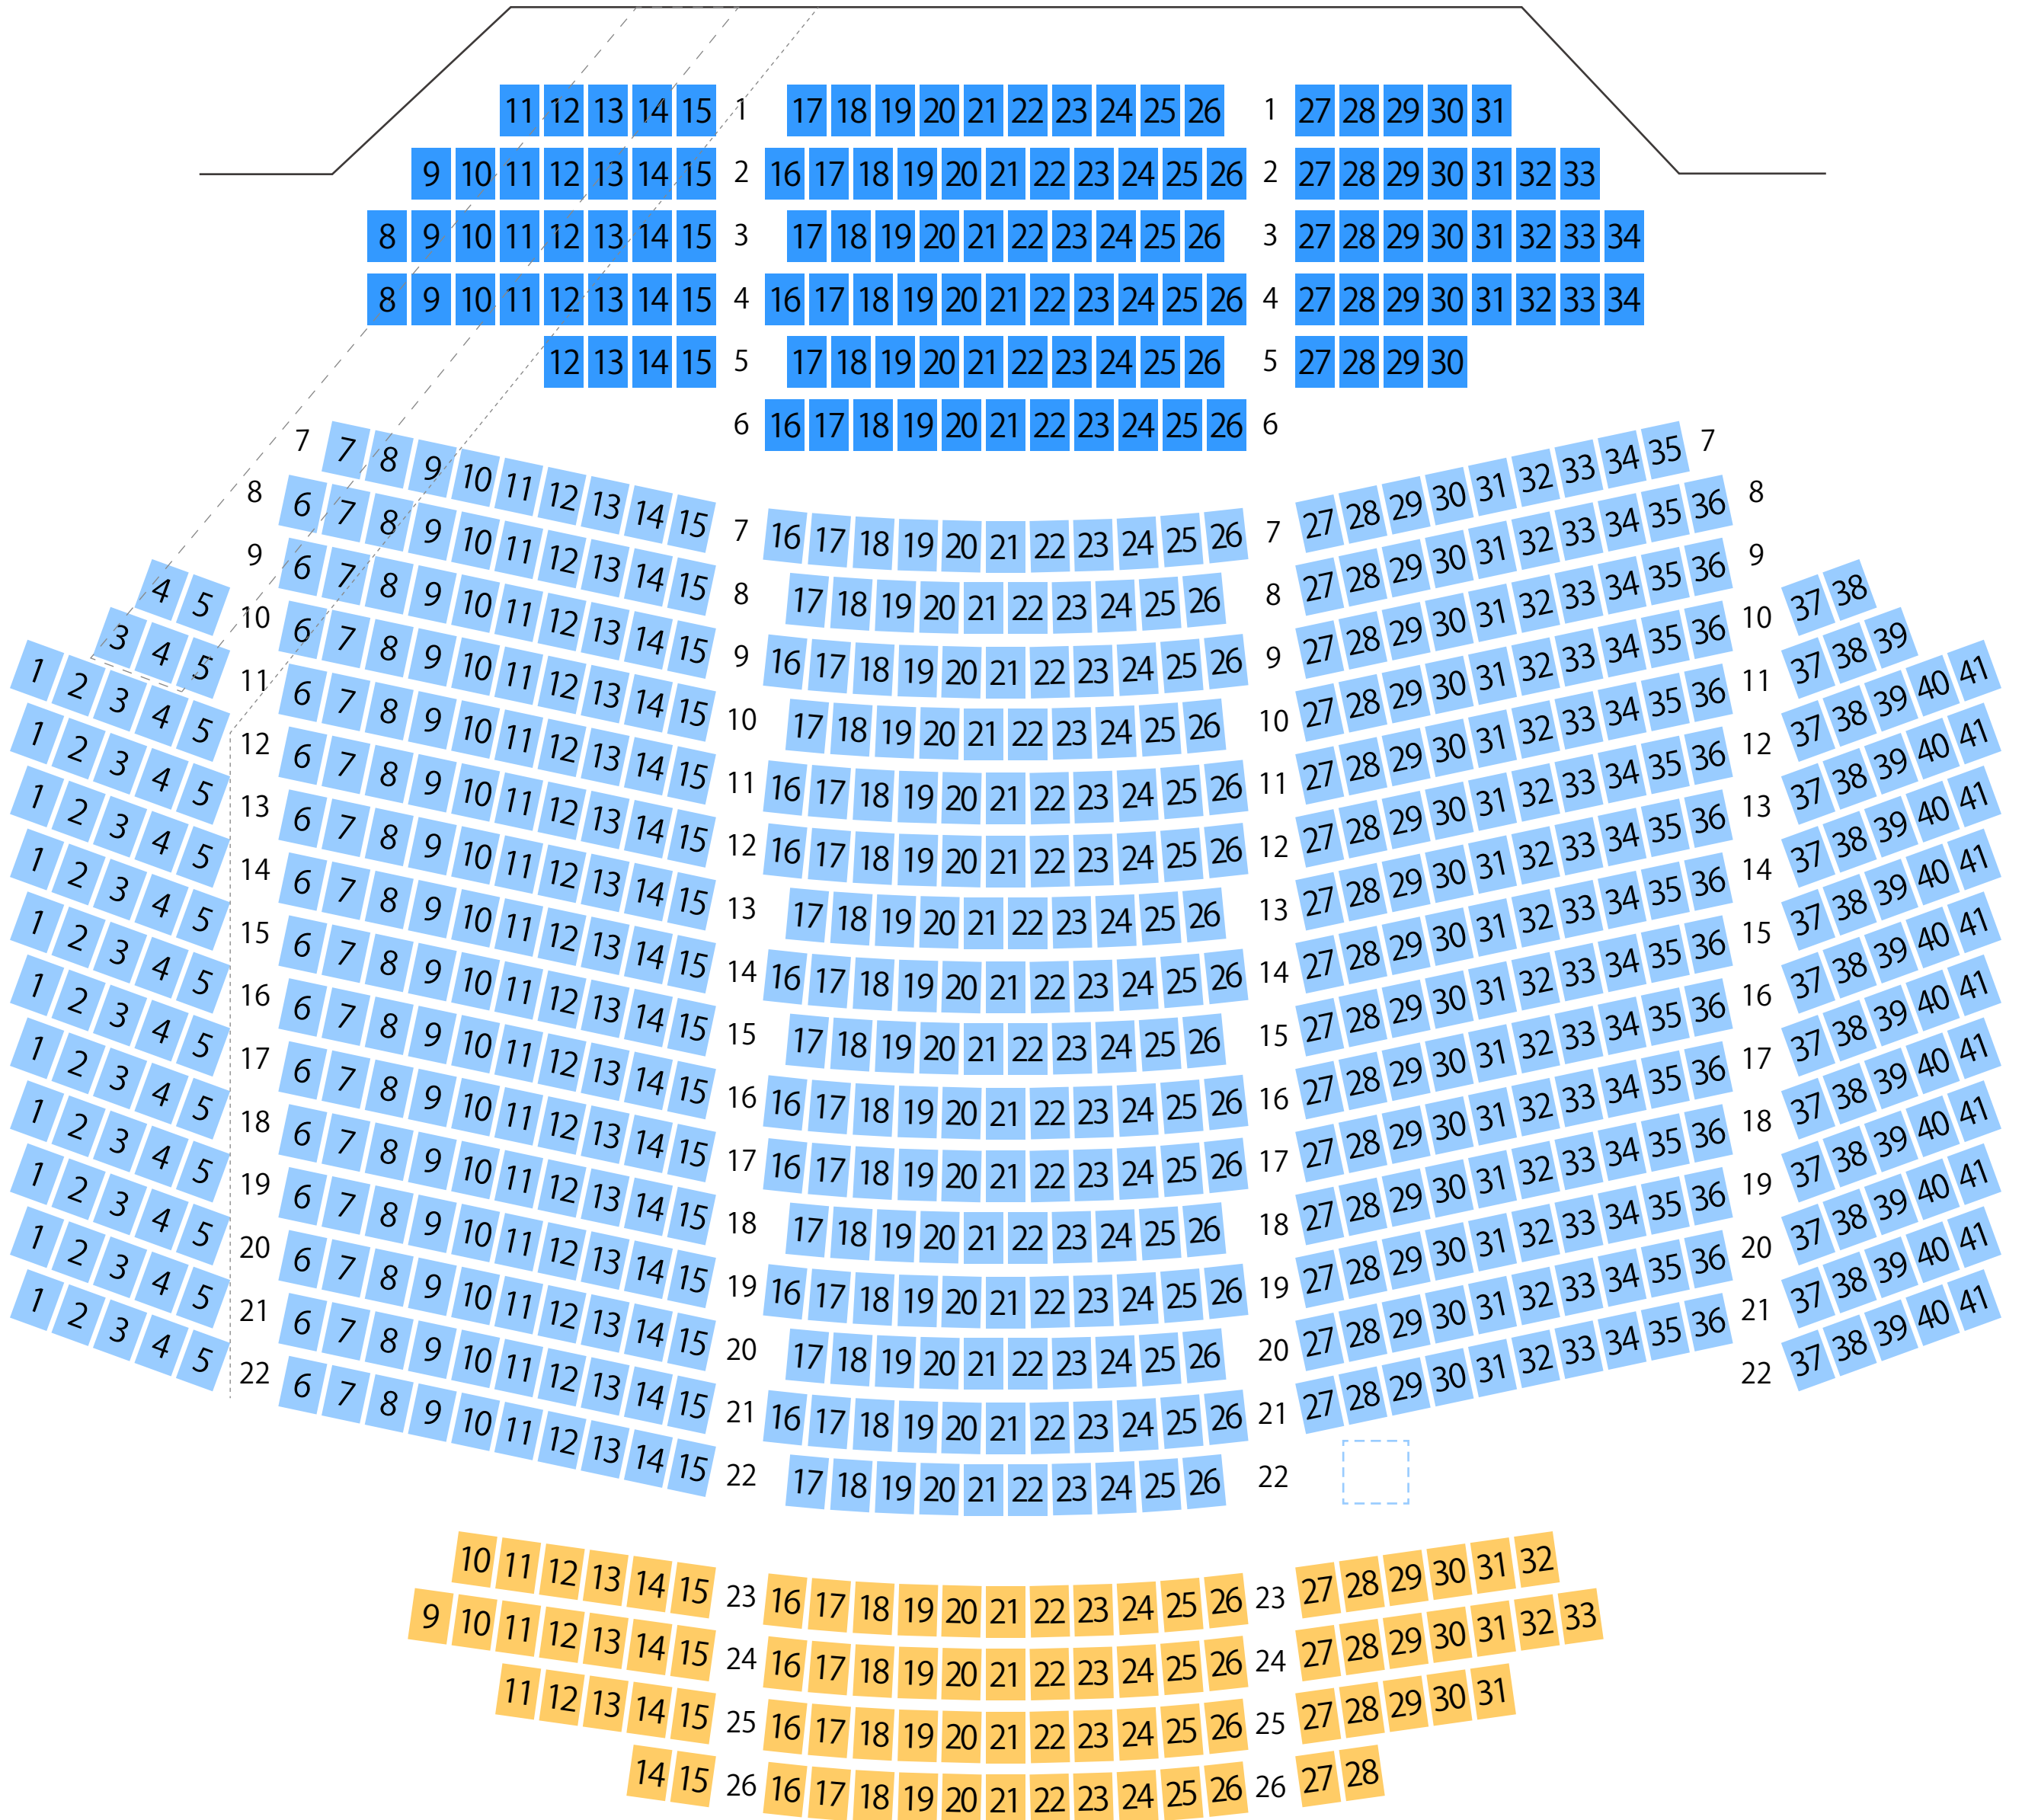

神奈川県立青少年センター

紅葉坂ホール座席表

最大収容 **812**席

舞 台

駐車場

ファミレス

カフェ

コンビニ

ホテル