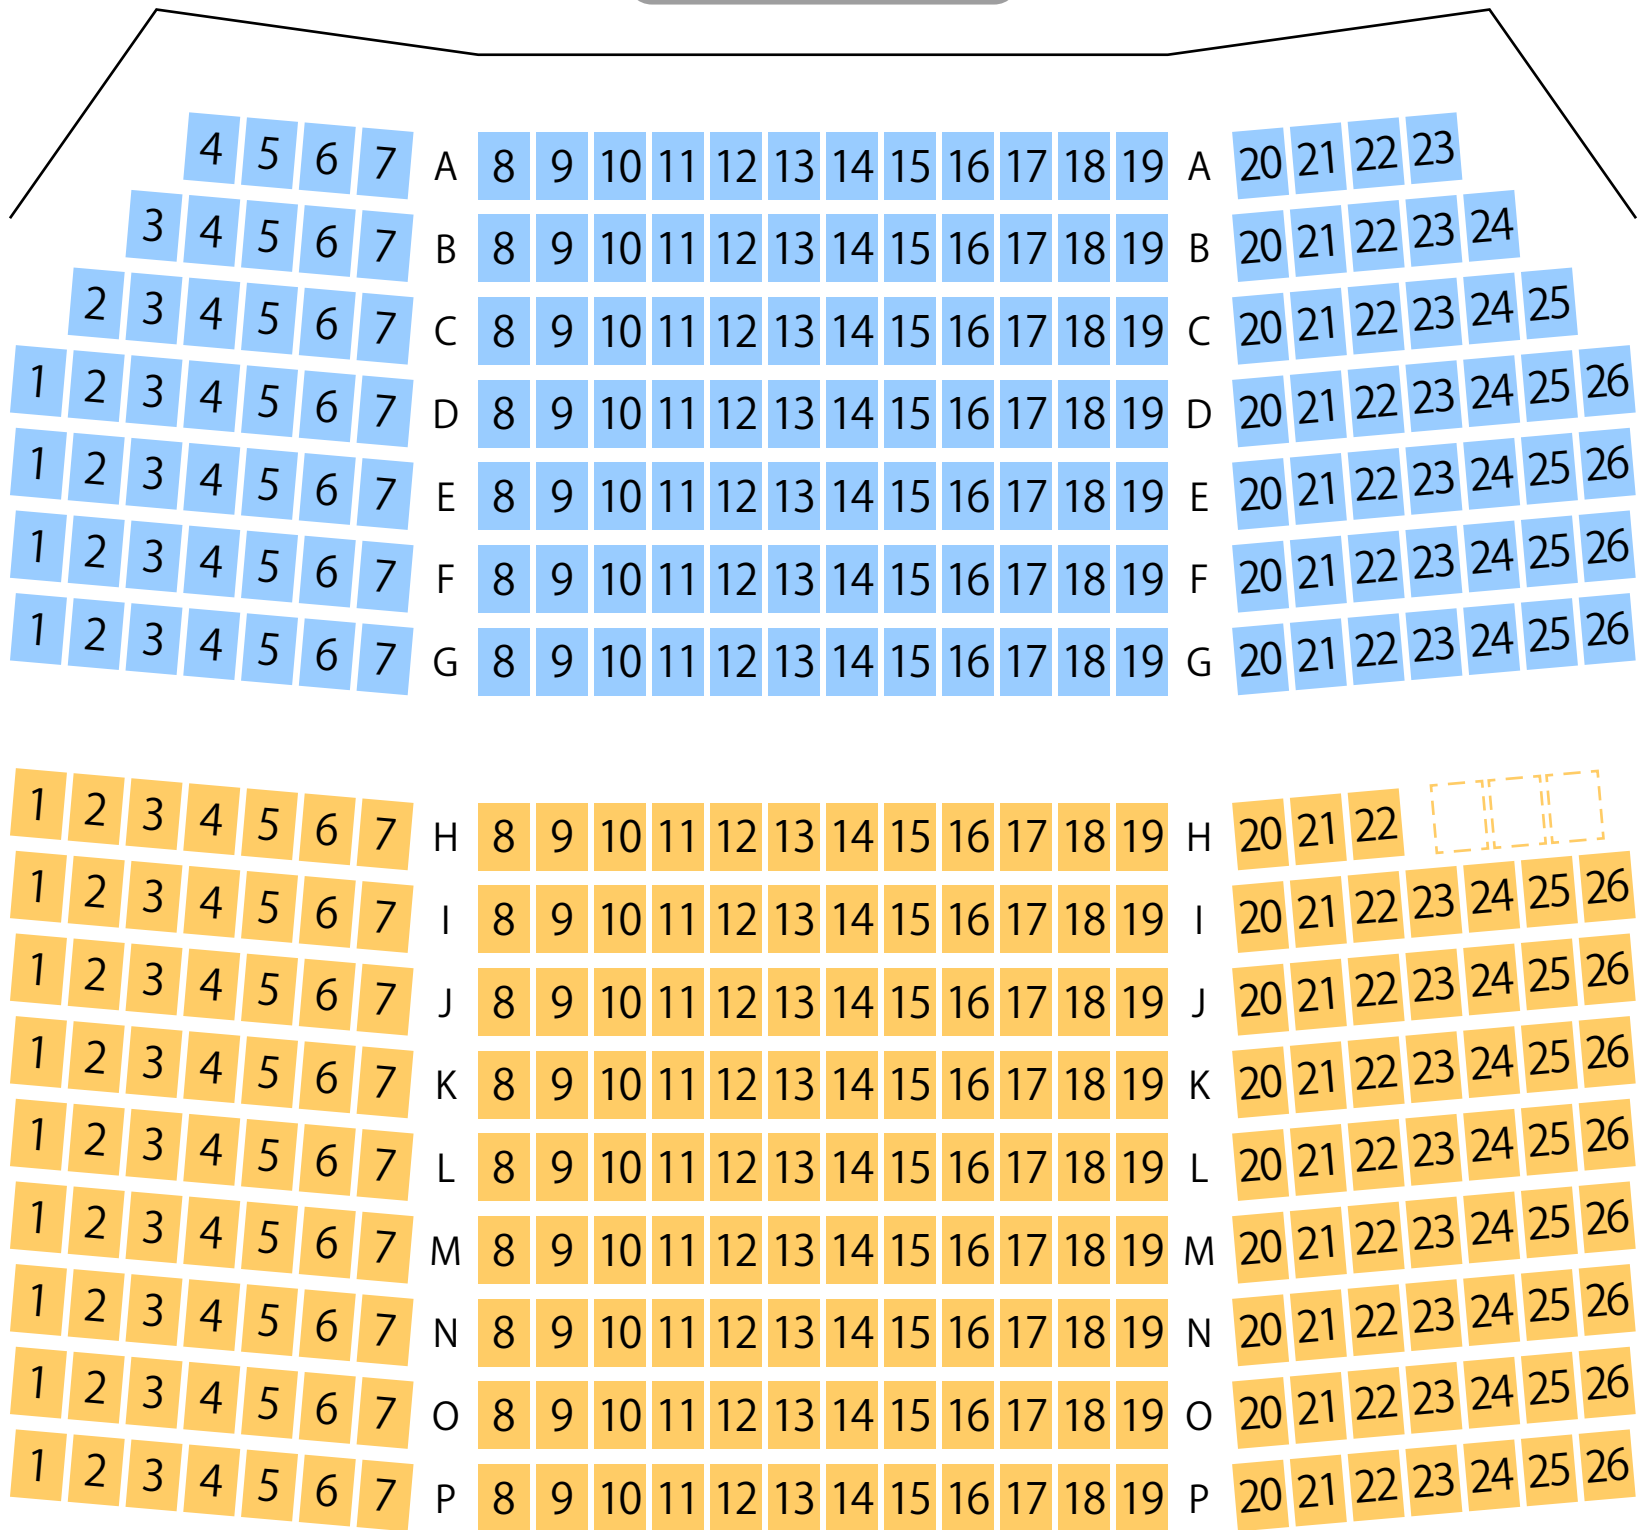

大崎市田尻文化センター

大ホール座席表

最大収容 **403**席

STAGE

駐車場

ファミレス

カフェ

コンビニ

ホテル