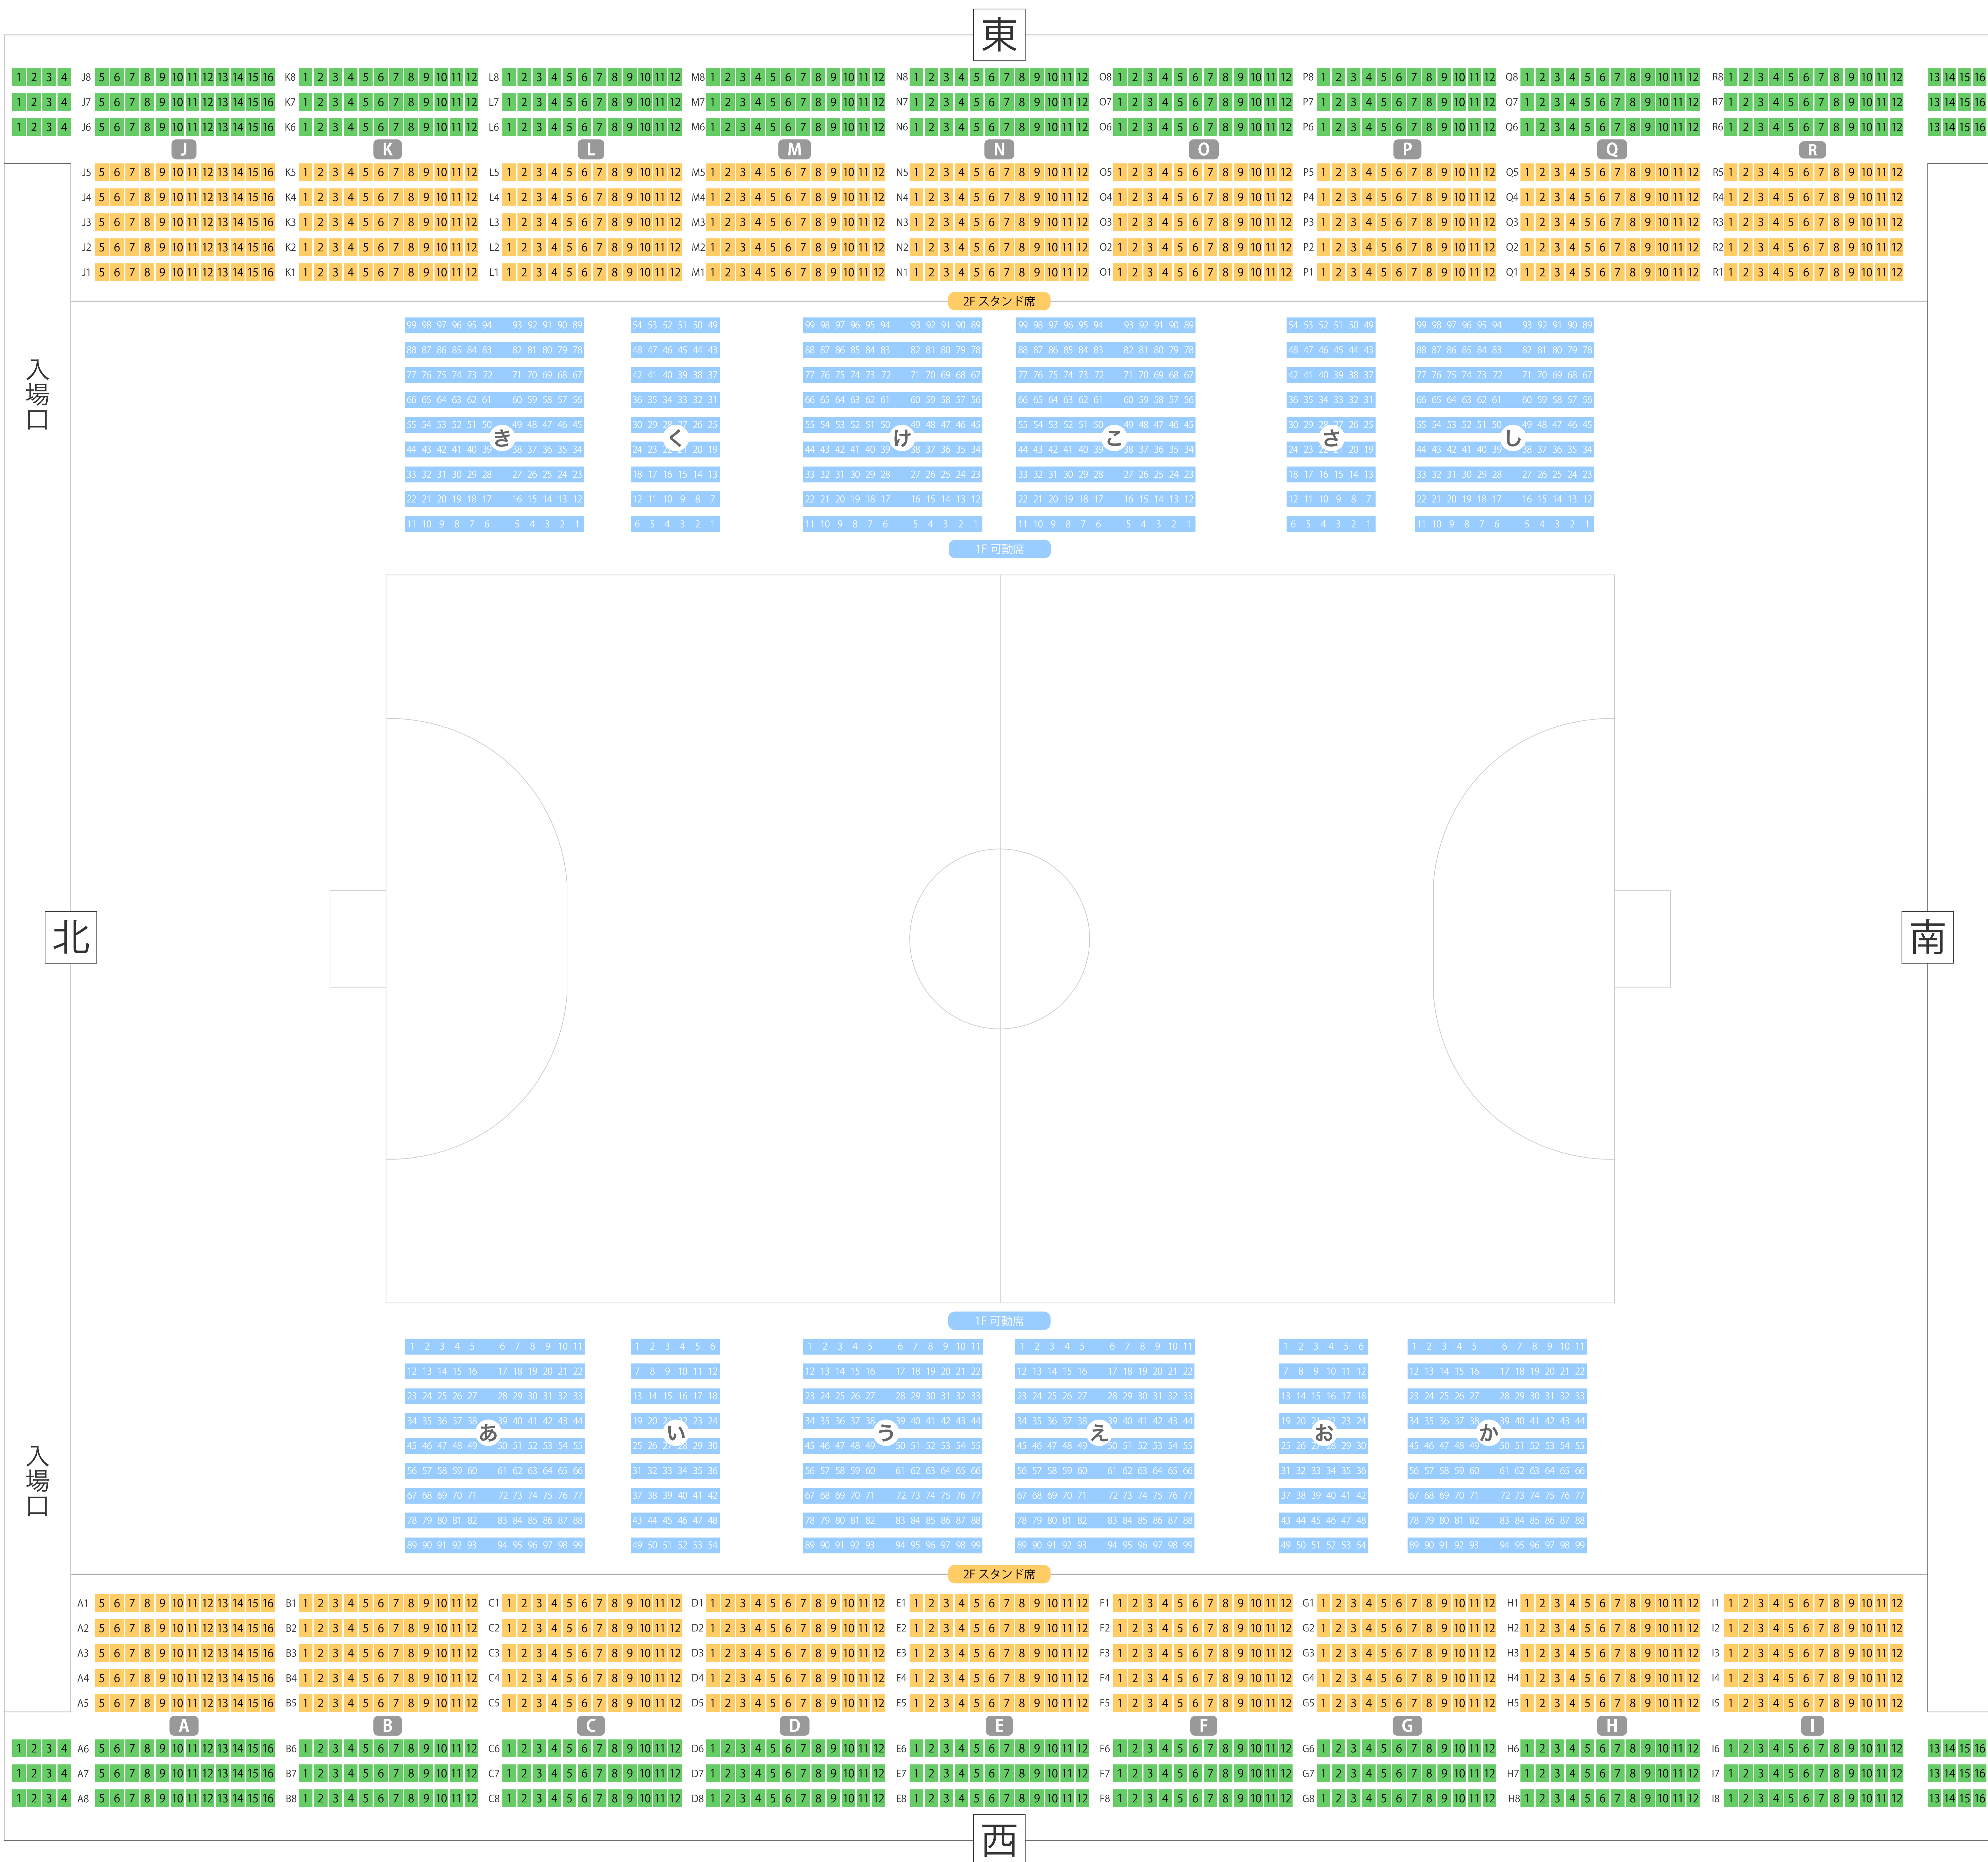

# 町田市立総合体育館

## メインアリーナ座席表

最大収容 2,784席

成瀬駅から  
徒歩約10分

駐車場 ファミレス カフェ コンビニ ホテル