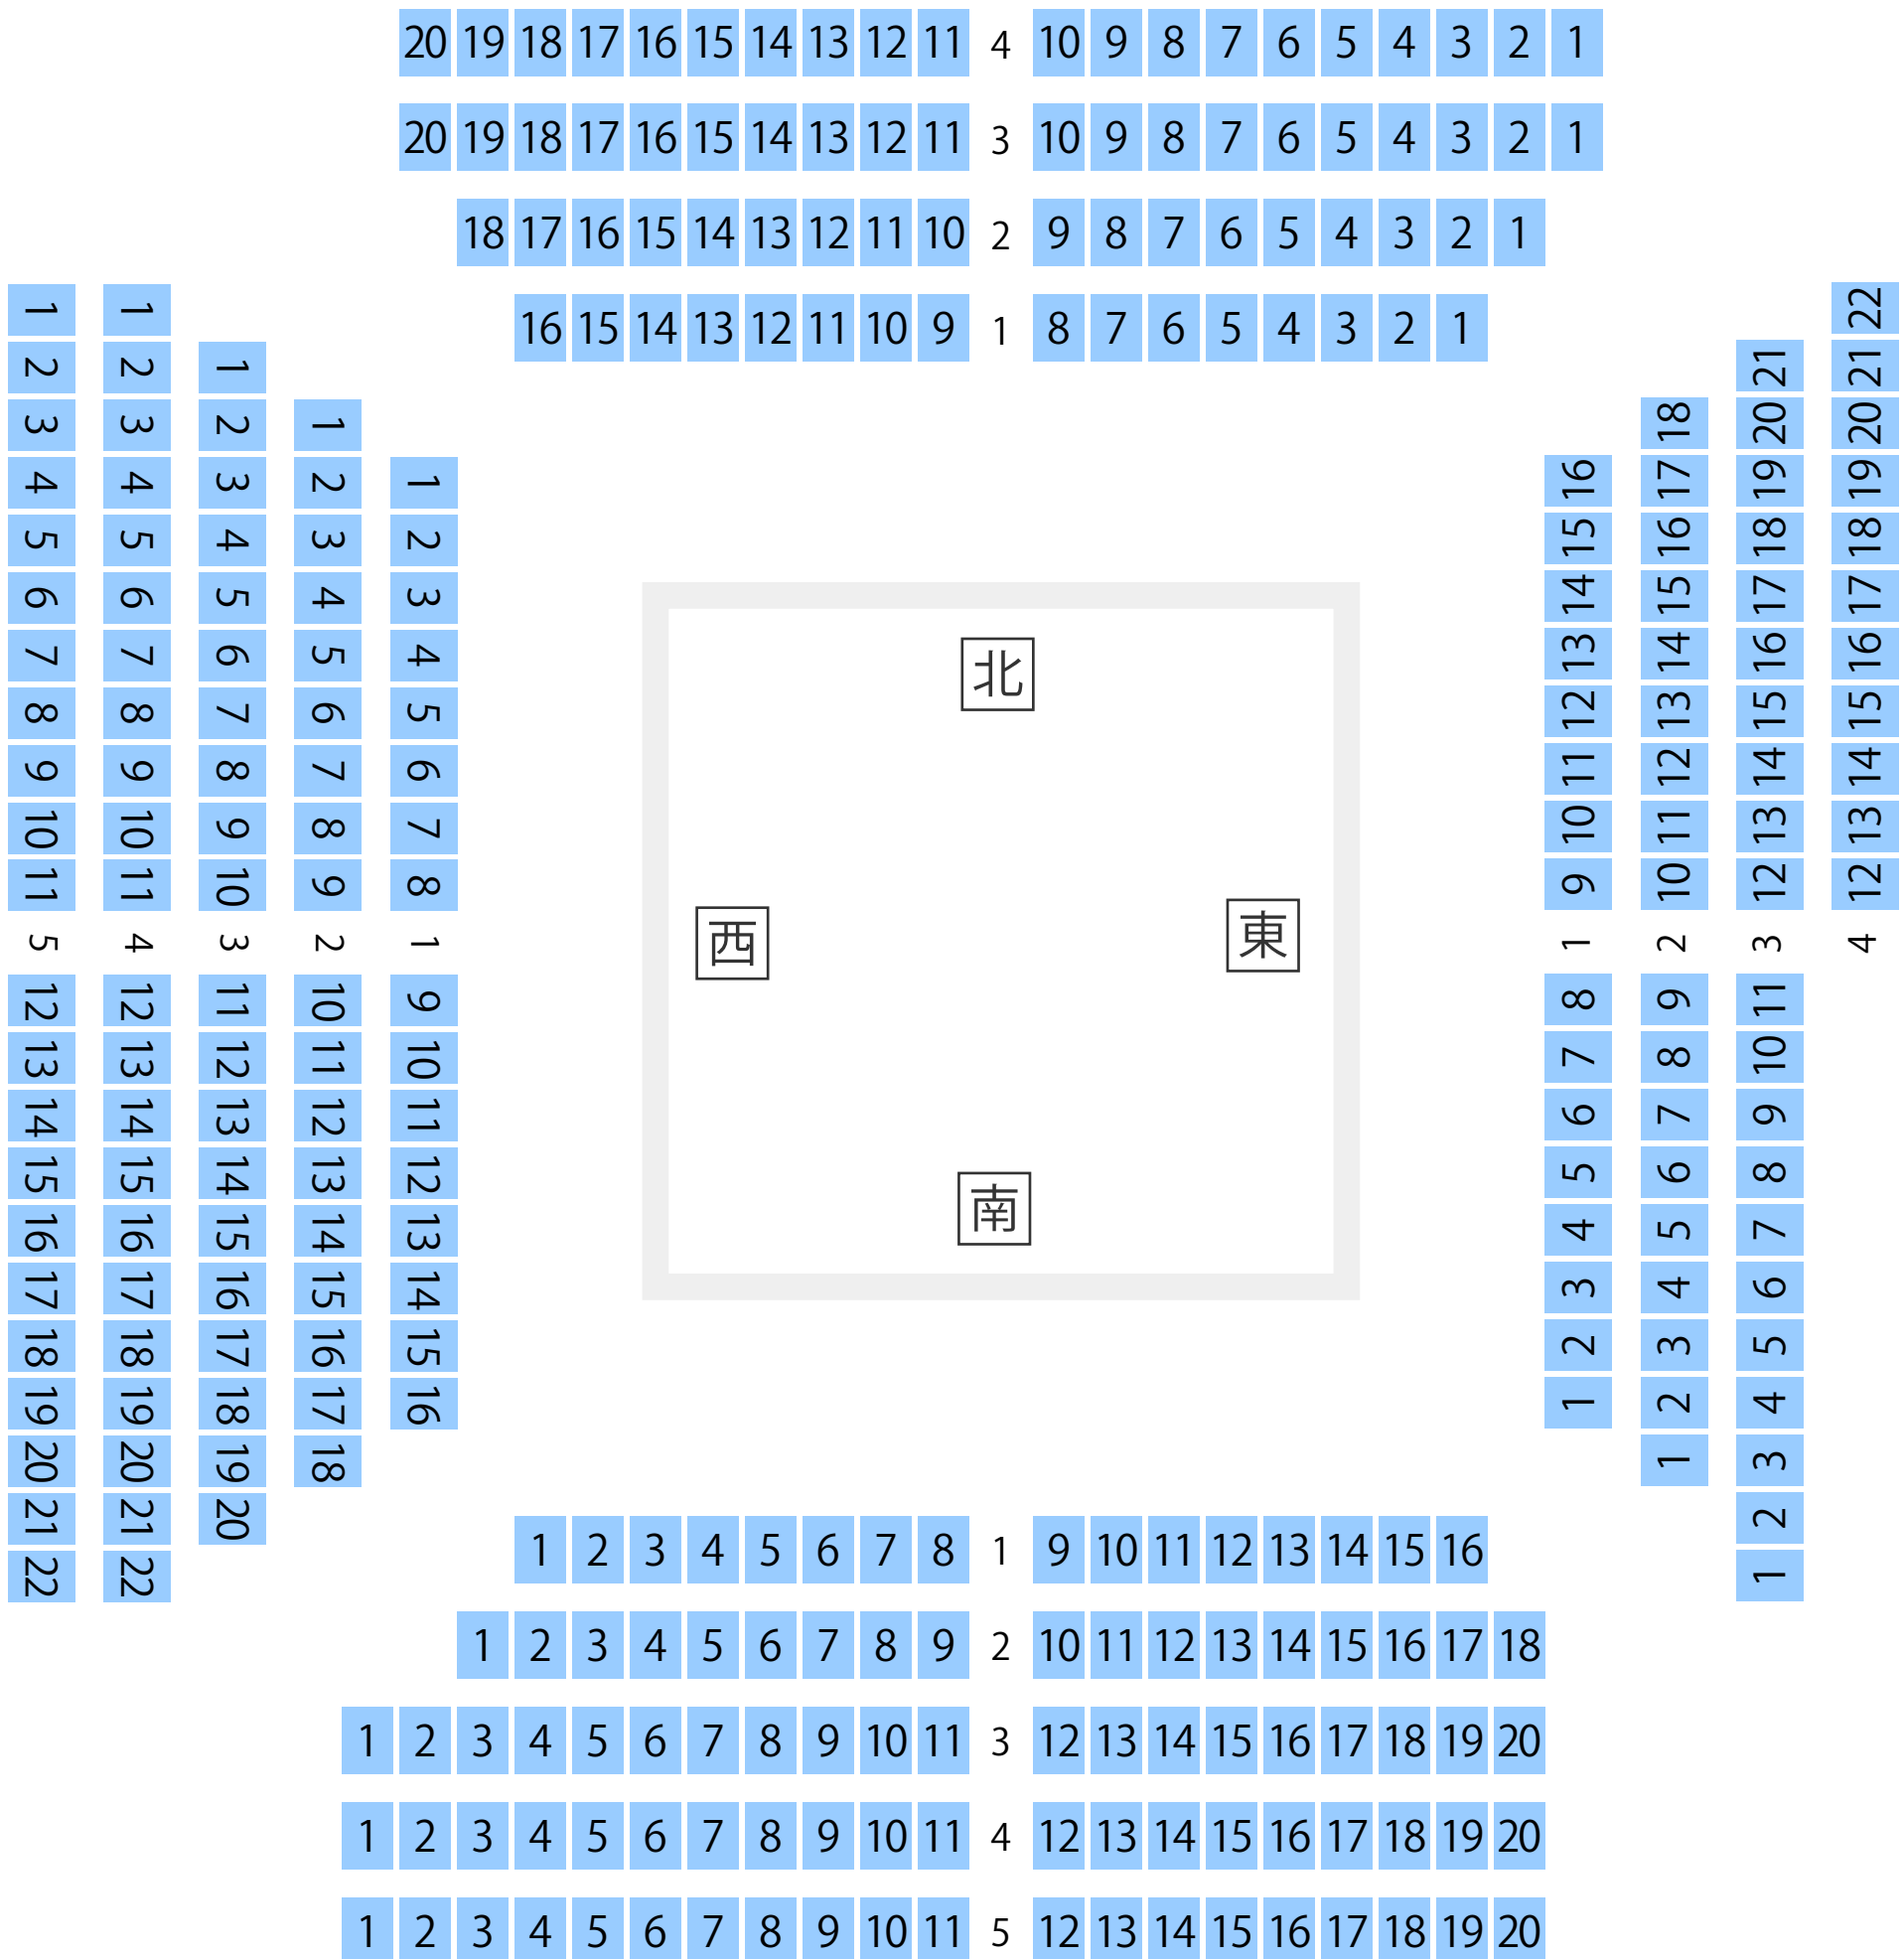

# 横浜ラジアントホール

ホール座席表

最大収容 **350**席

⚠️ この座席配置は仕様例 (サンプル) です。

伊勢佐木長者町駅から  
徒歩約3分

関内駅から  
徒歩約7分