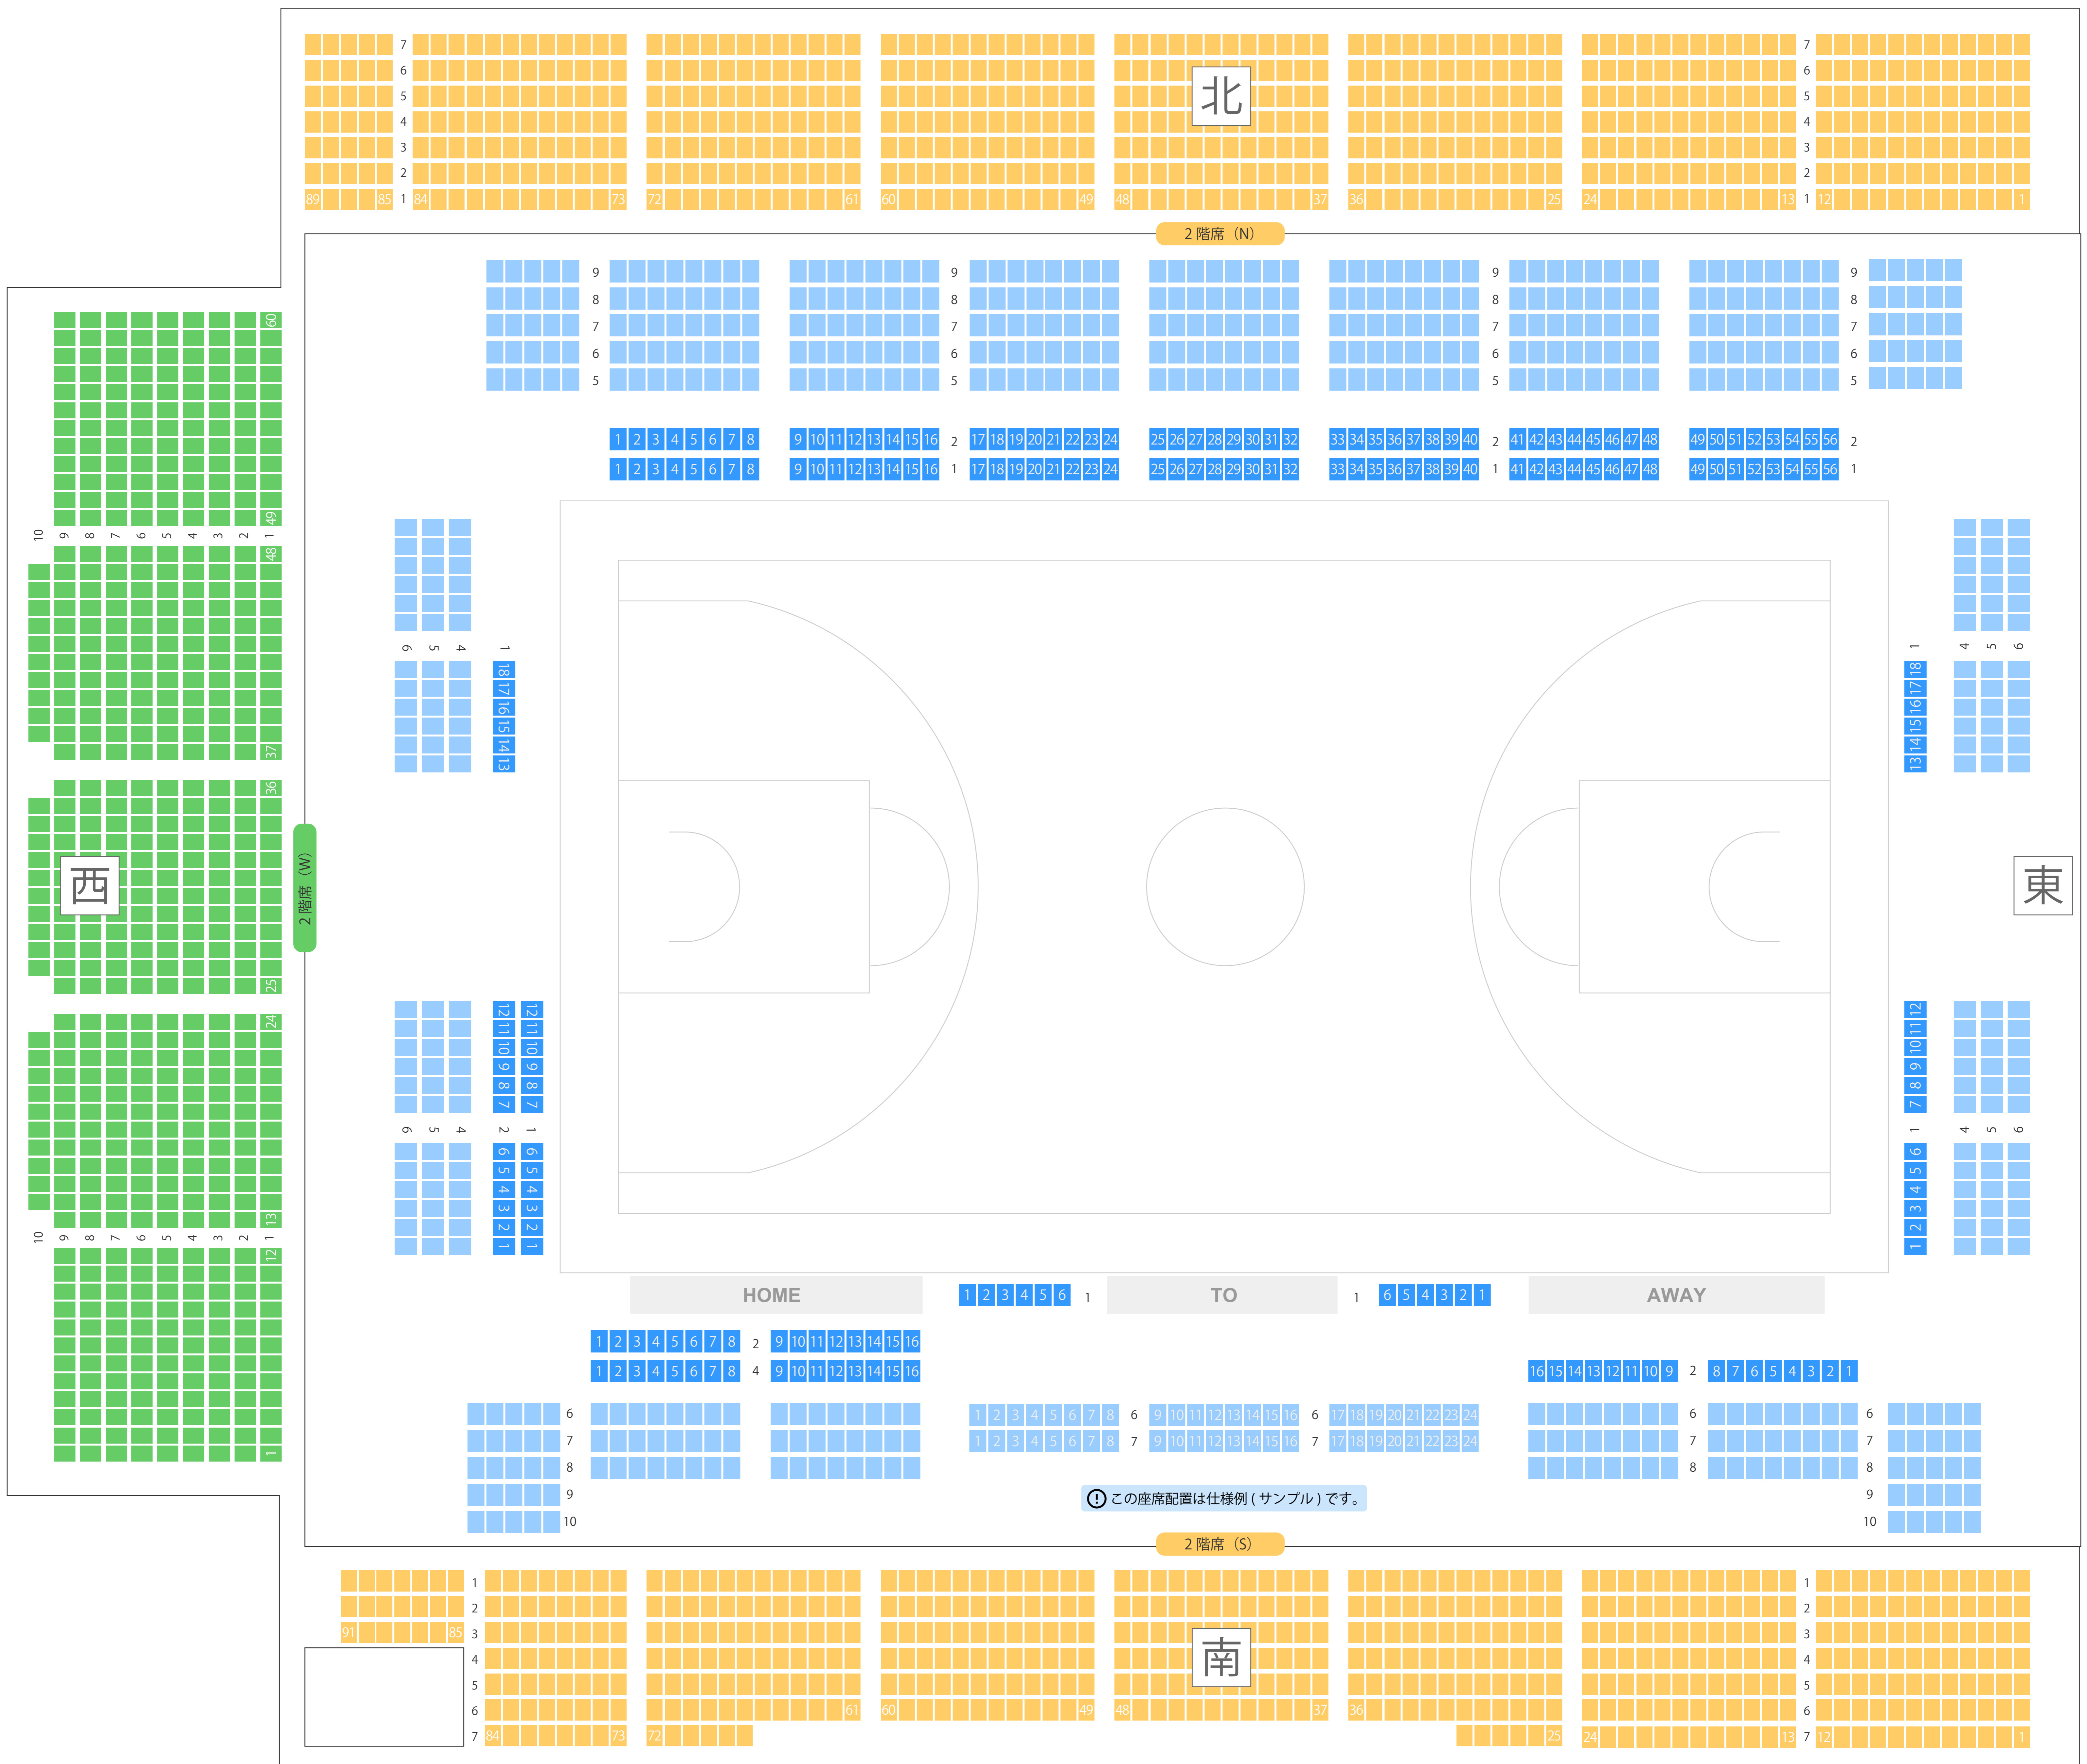

枇杷島スポーツセンター

第1競技場 座席表

最大収容 1,750席

東枇杷島駅から
徒歩約8分