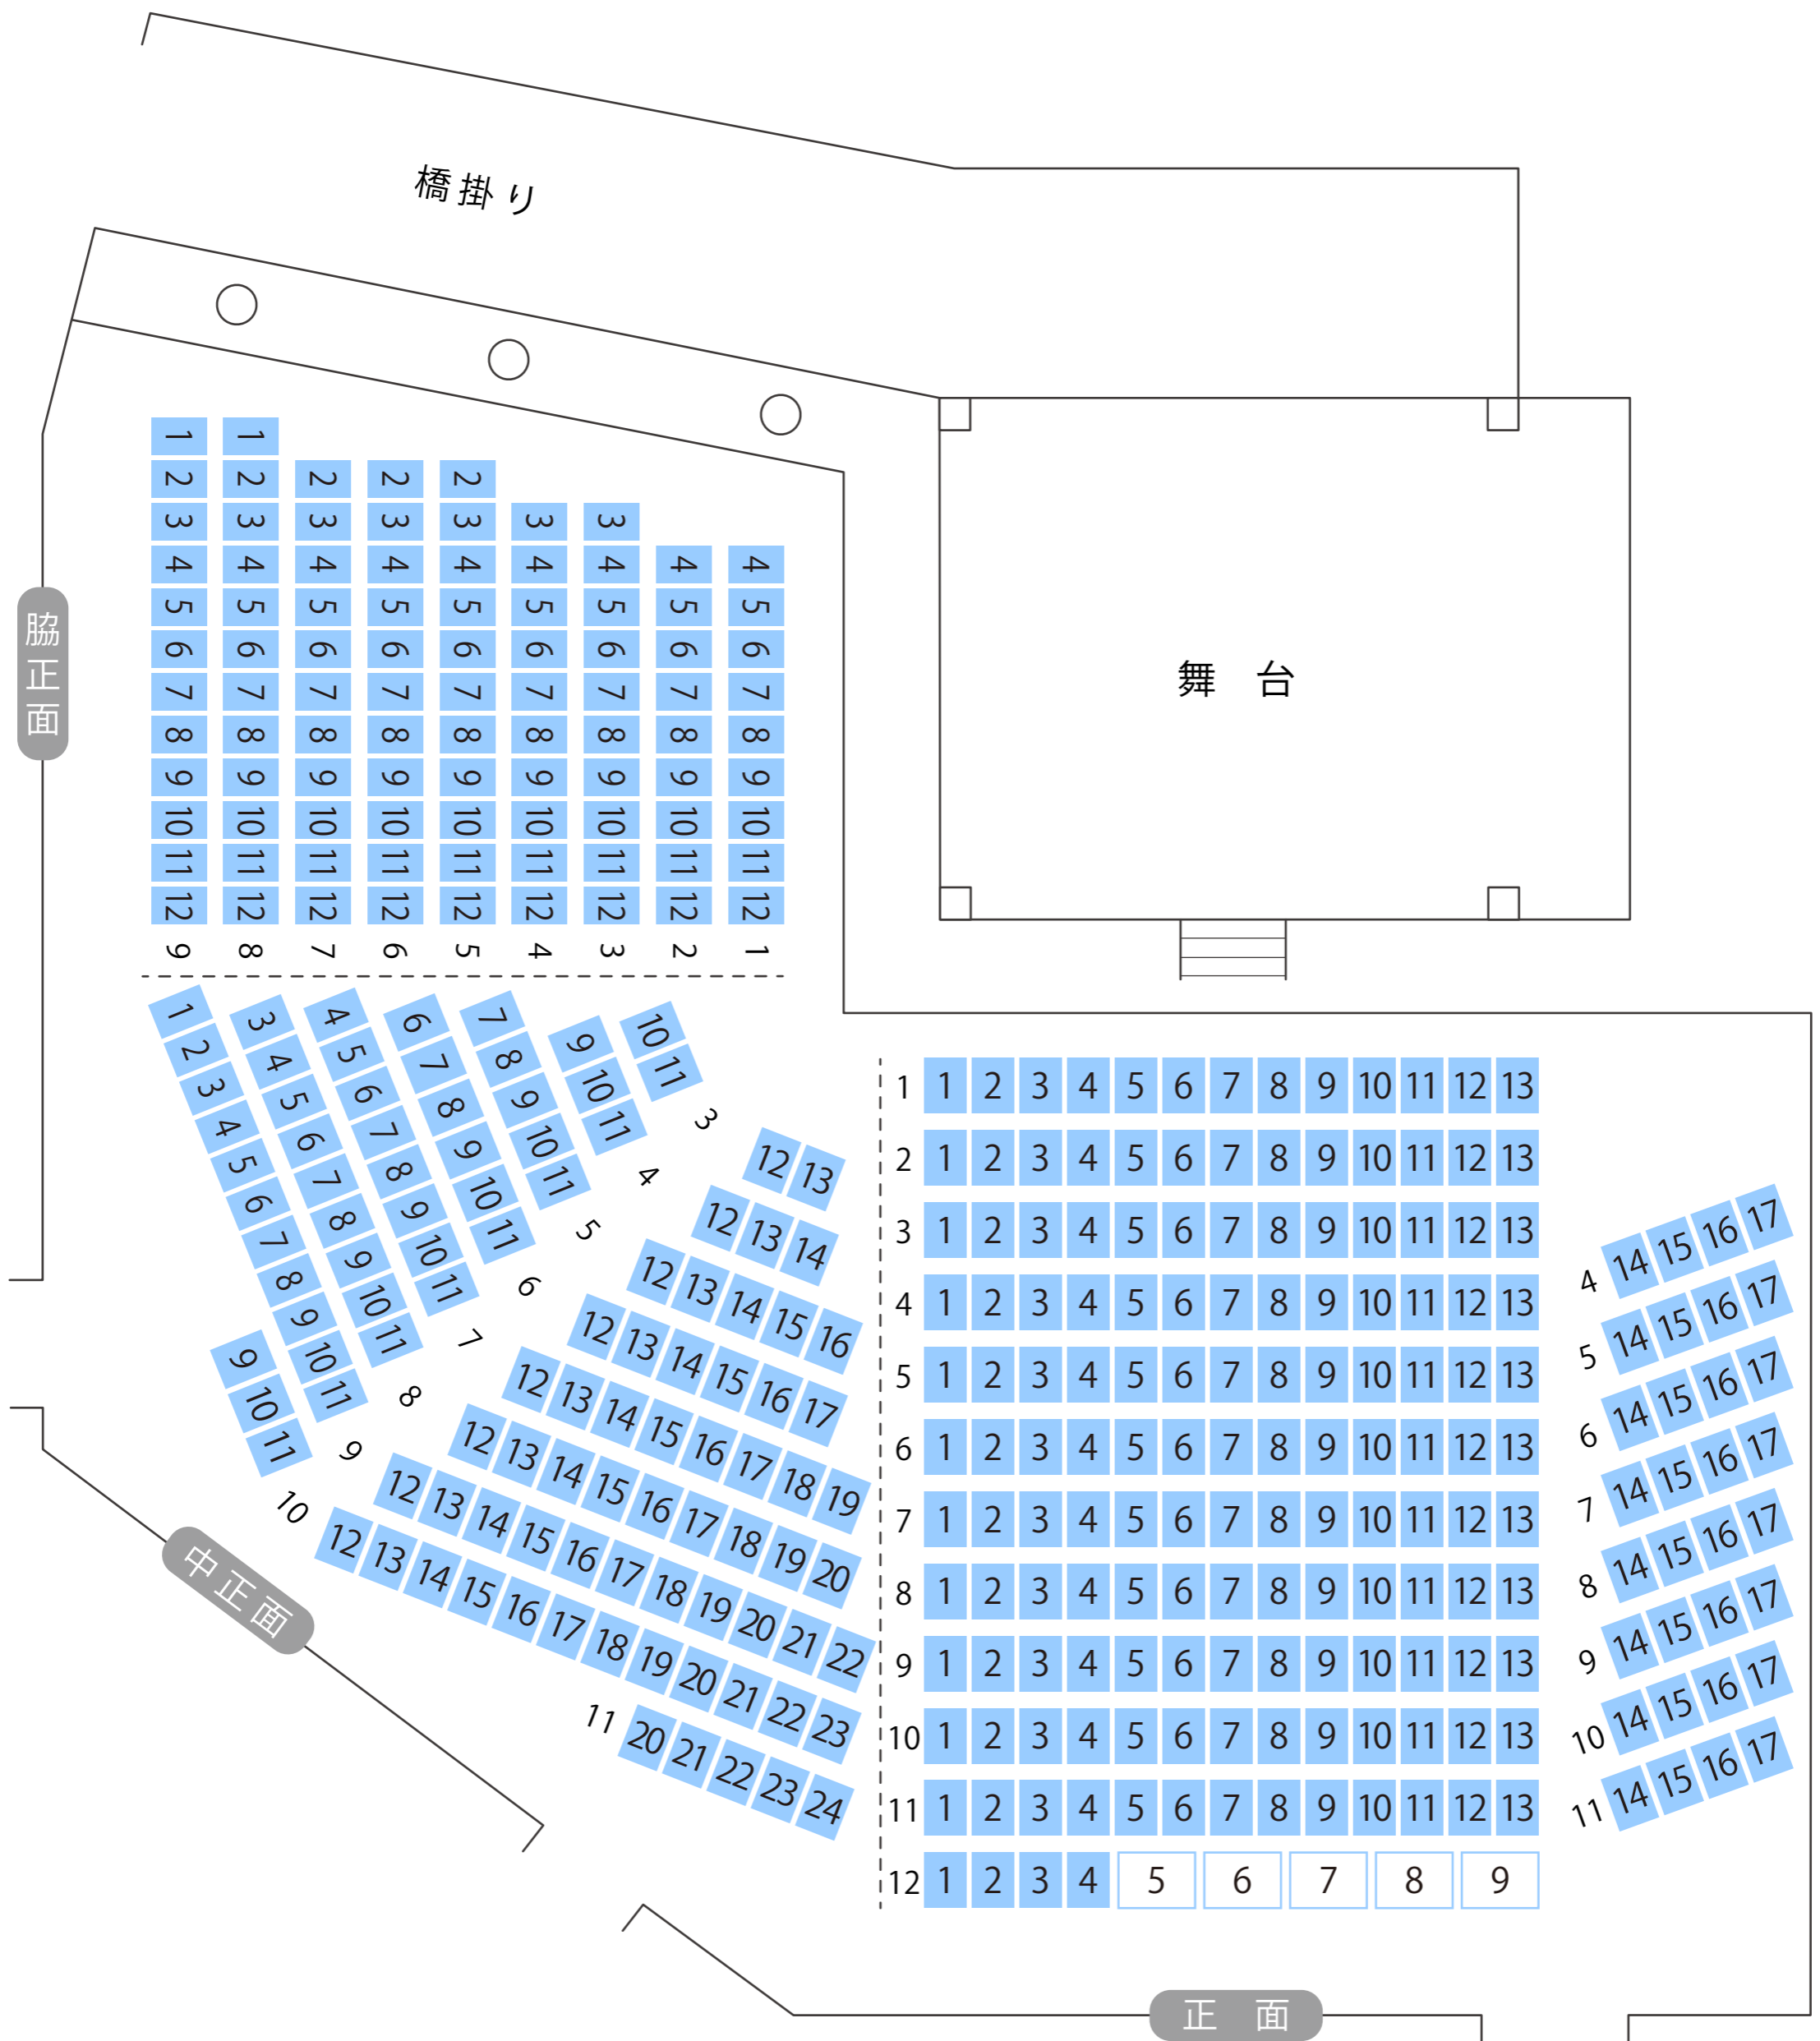

りゅーとぴあ

新潟市民芸術文化会館

能楽堂 座席表

最大収容 **382**席

白山駅から
徒歩約16分

駐車場

ファミレス

カフェ

コンビニ

ホテル