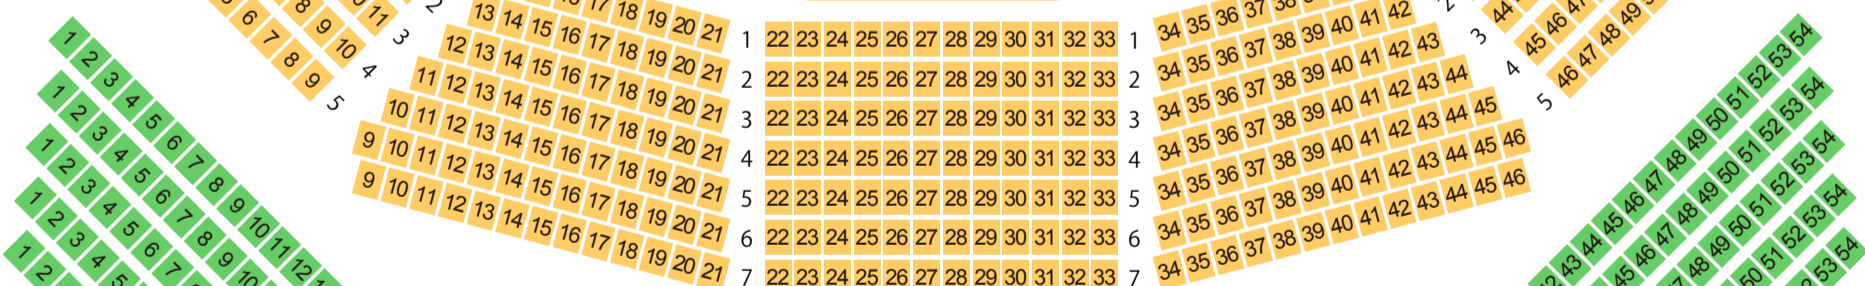

神戸国際会館

KOBE INTERNATIONAL HOUSE

神戸国際会館 こくさいホール座席表

最大収容 **2,022**席

1 階席

2 階席

3 階席

駐車場