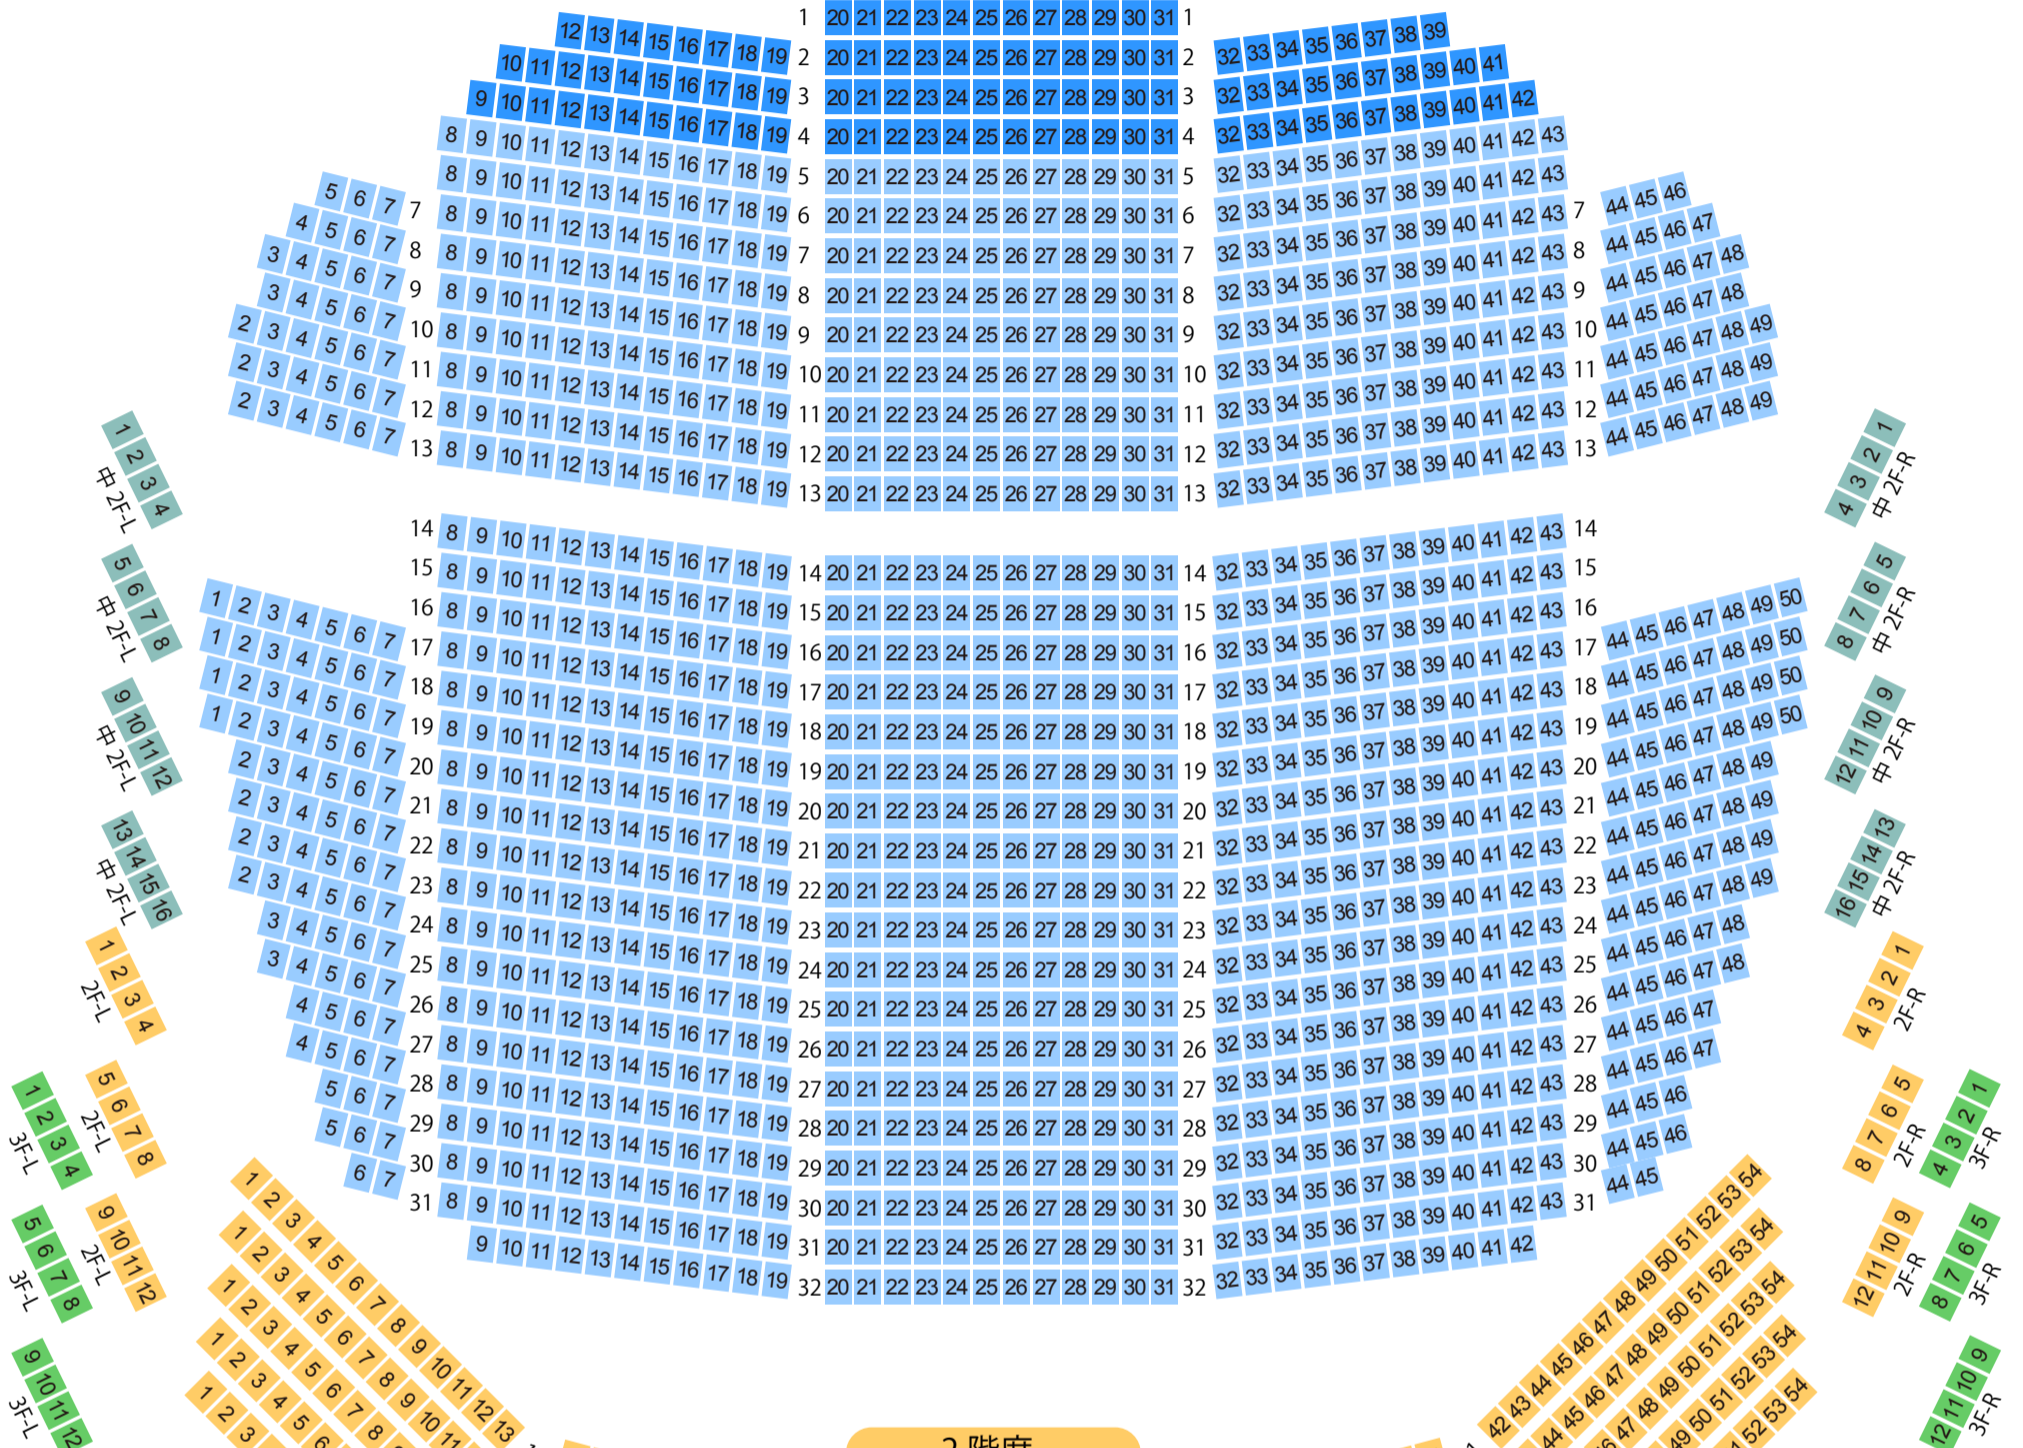

神戸国際会館

KOBE INTERNATIONAL HOUSE

神戸国際会館 こくさいホール座席表

最大収容 **2,022**席

1 階席

2 階席

3 階席

駐車場