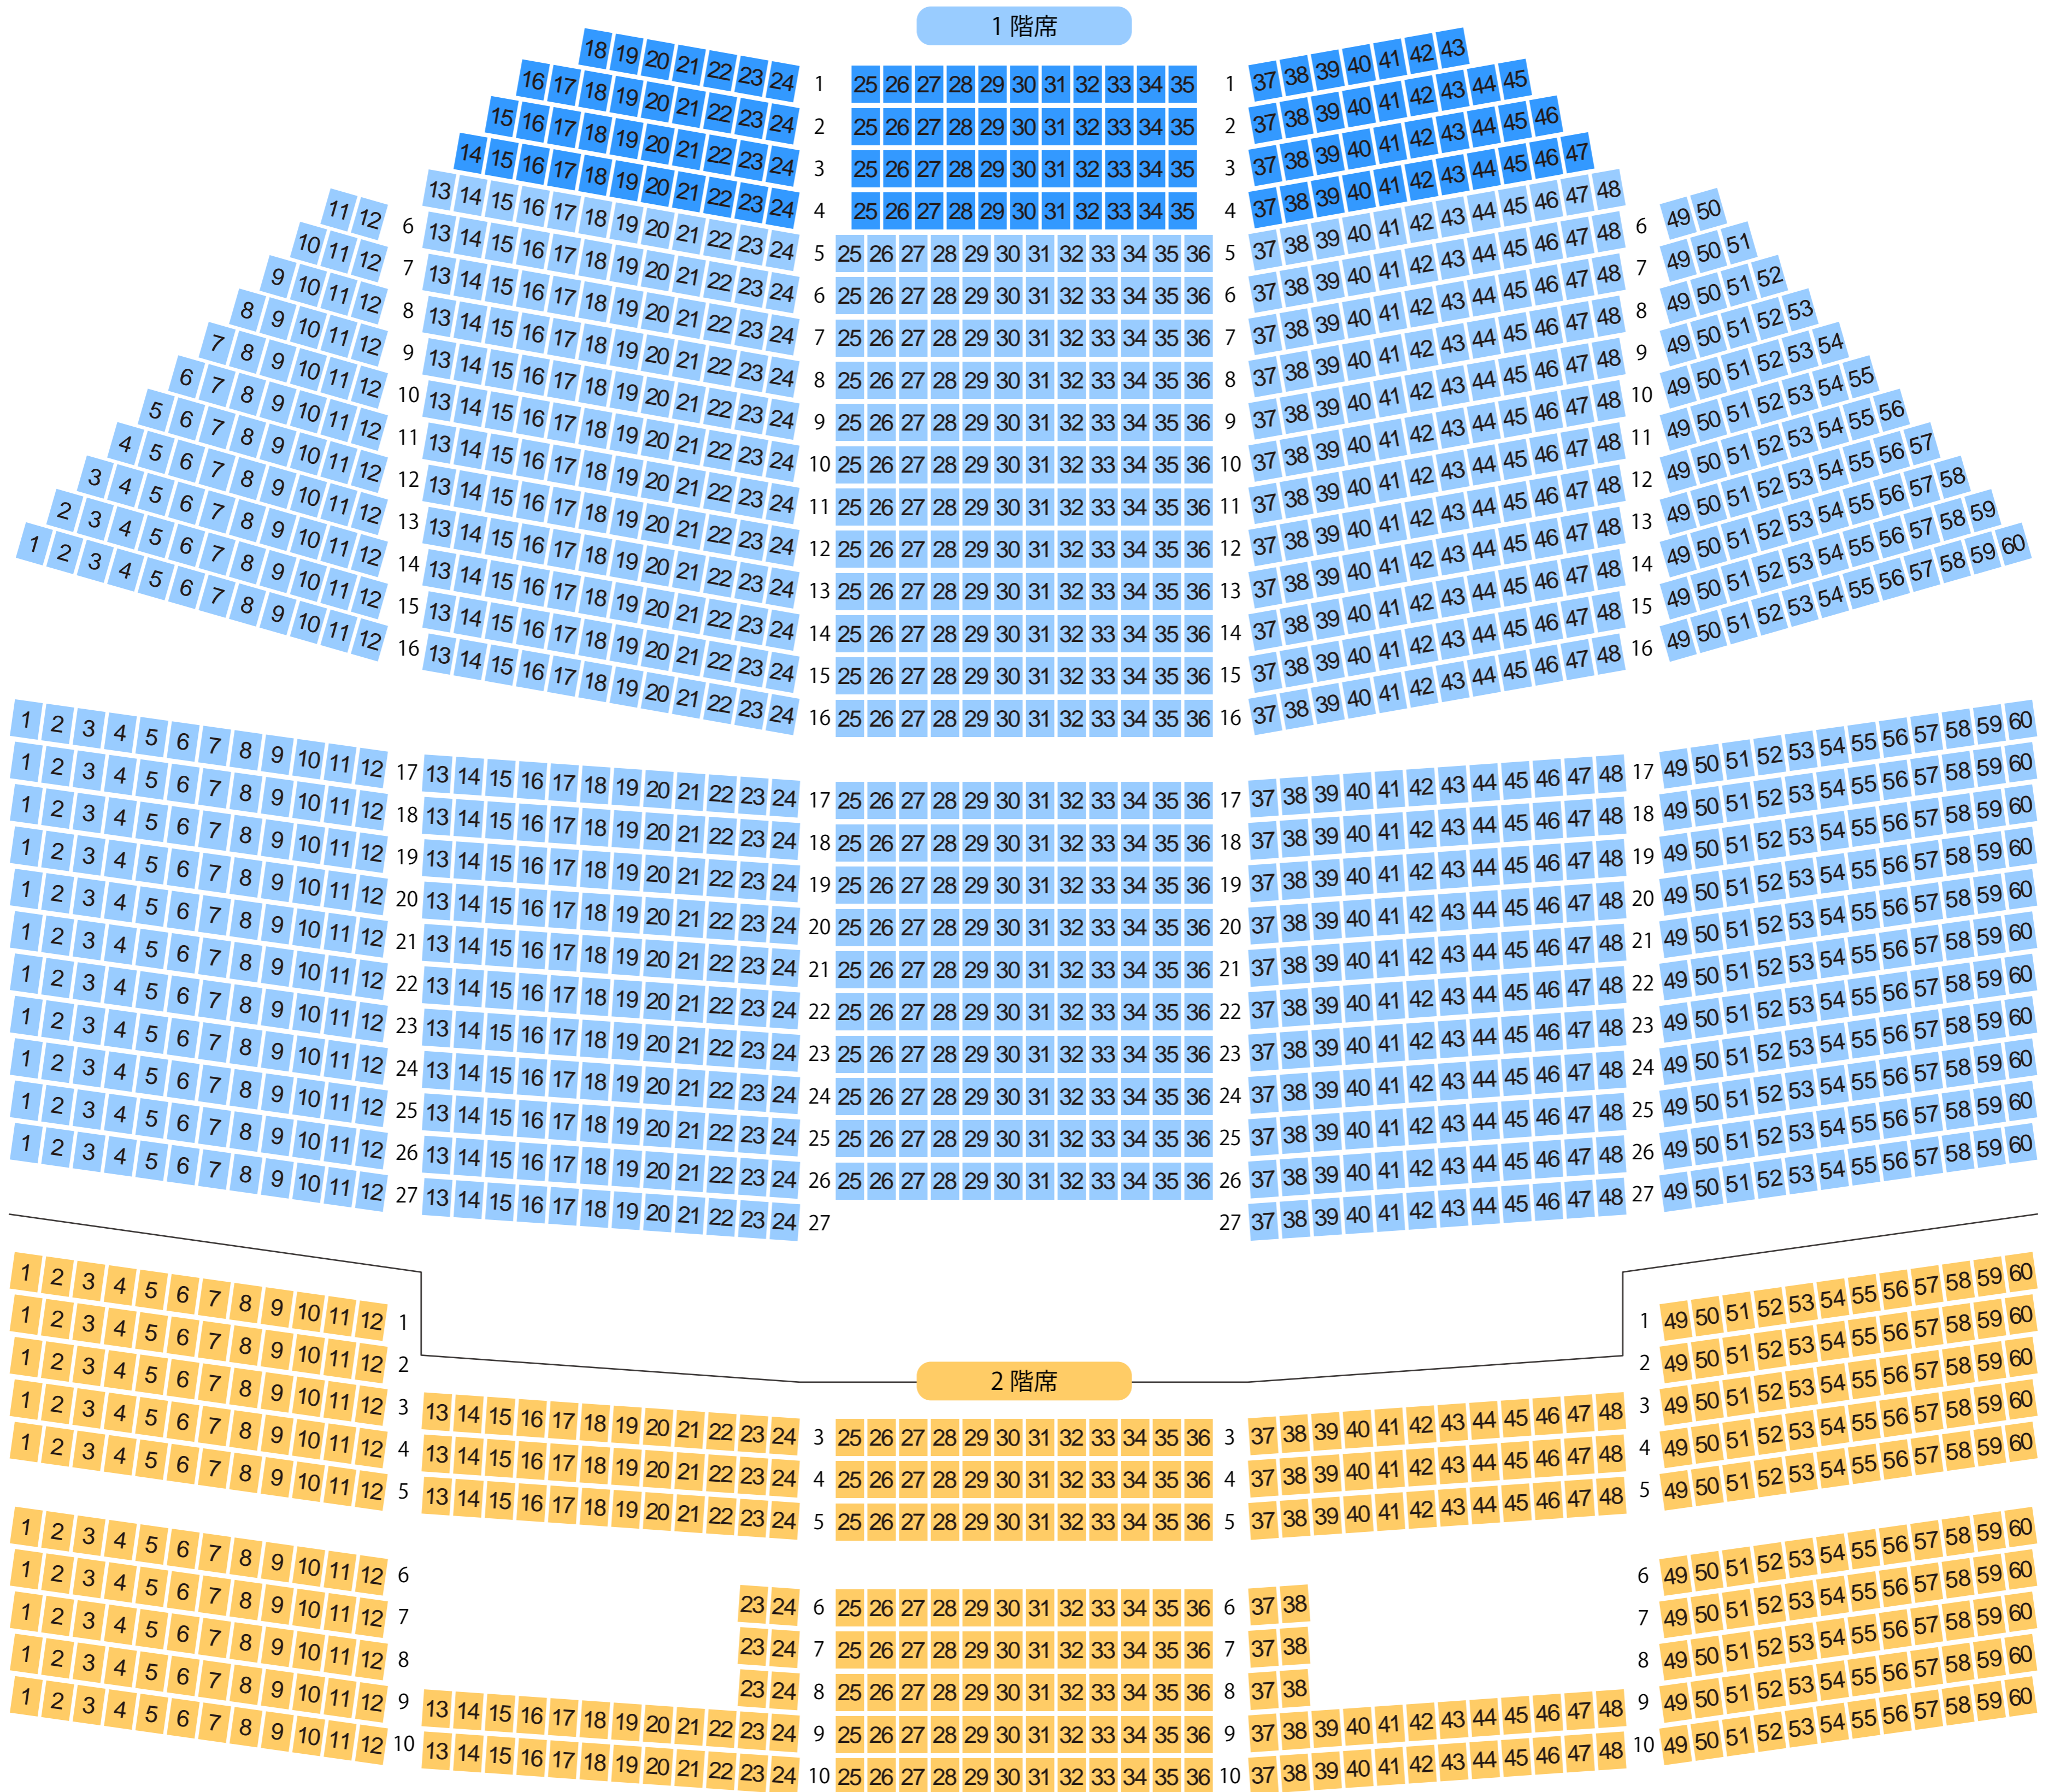

尼崎市総合文化センター

あましんアルカイクホール

アルカイクホール座席表

最大収容 1,820席

尼崎駅から
徒歩約7分

駐車場

ファミレス

カフェ

コンビニ

ホテル