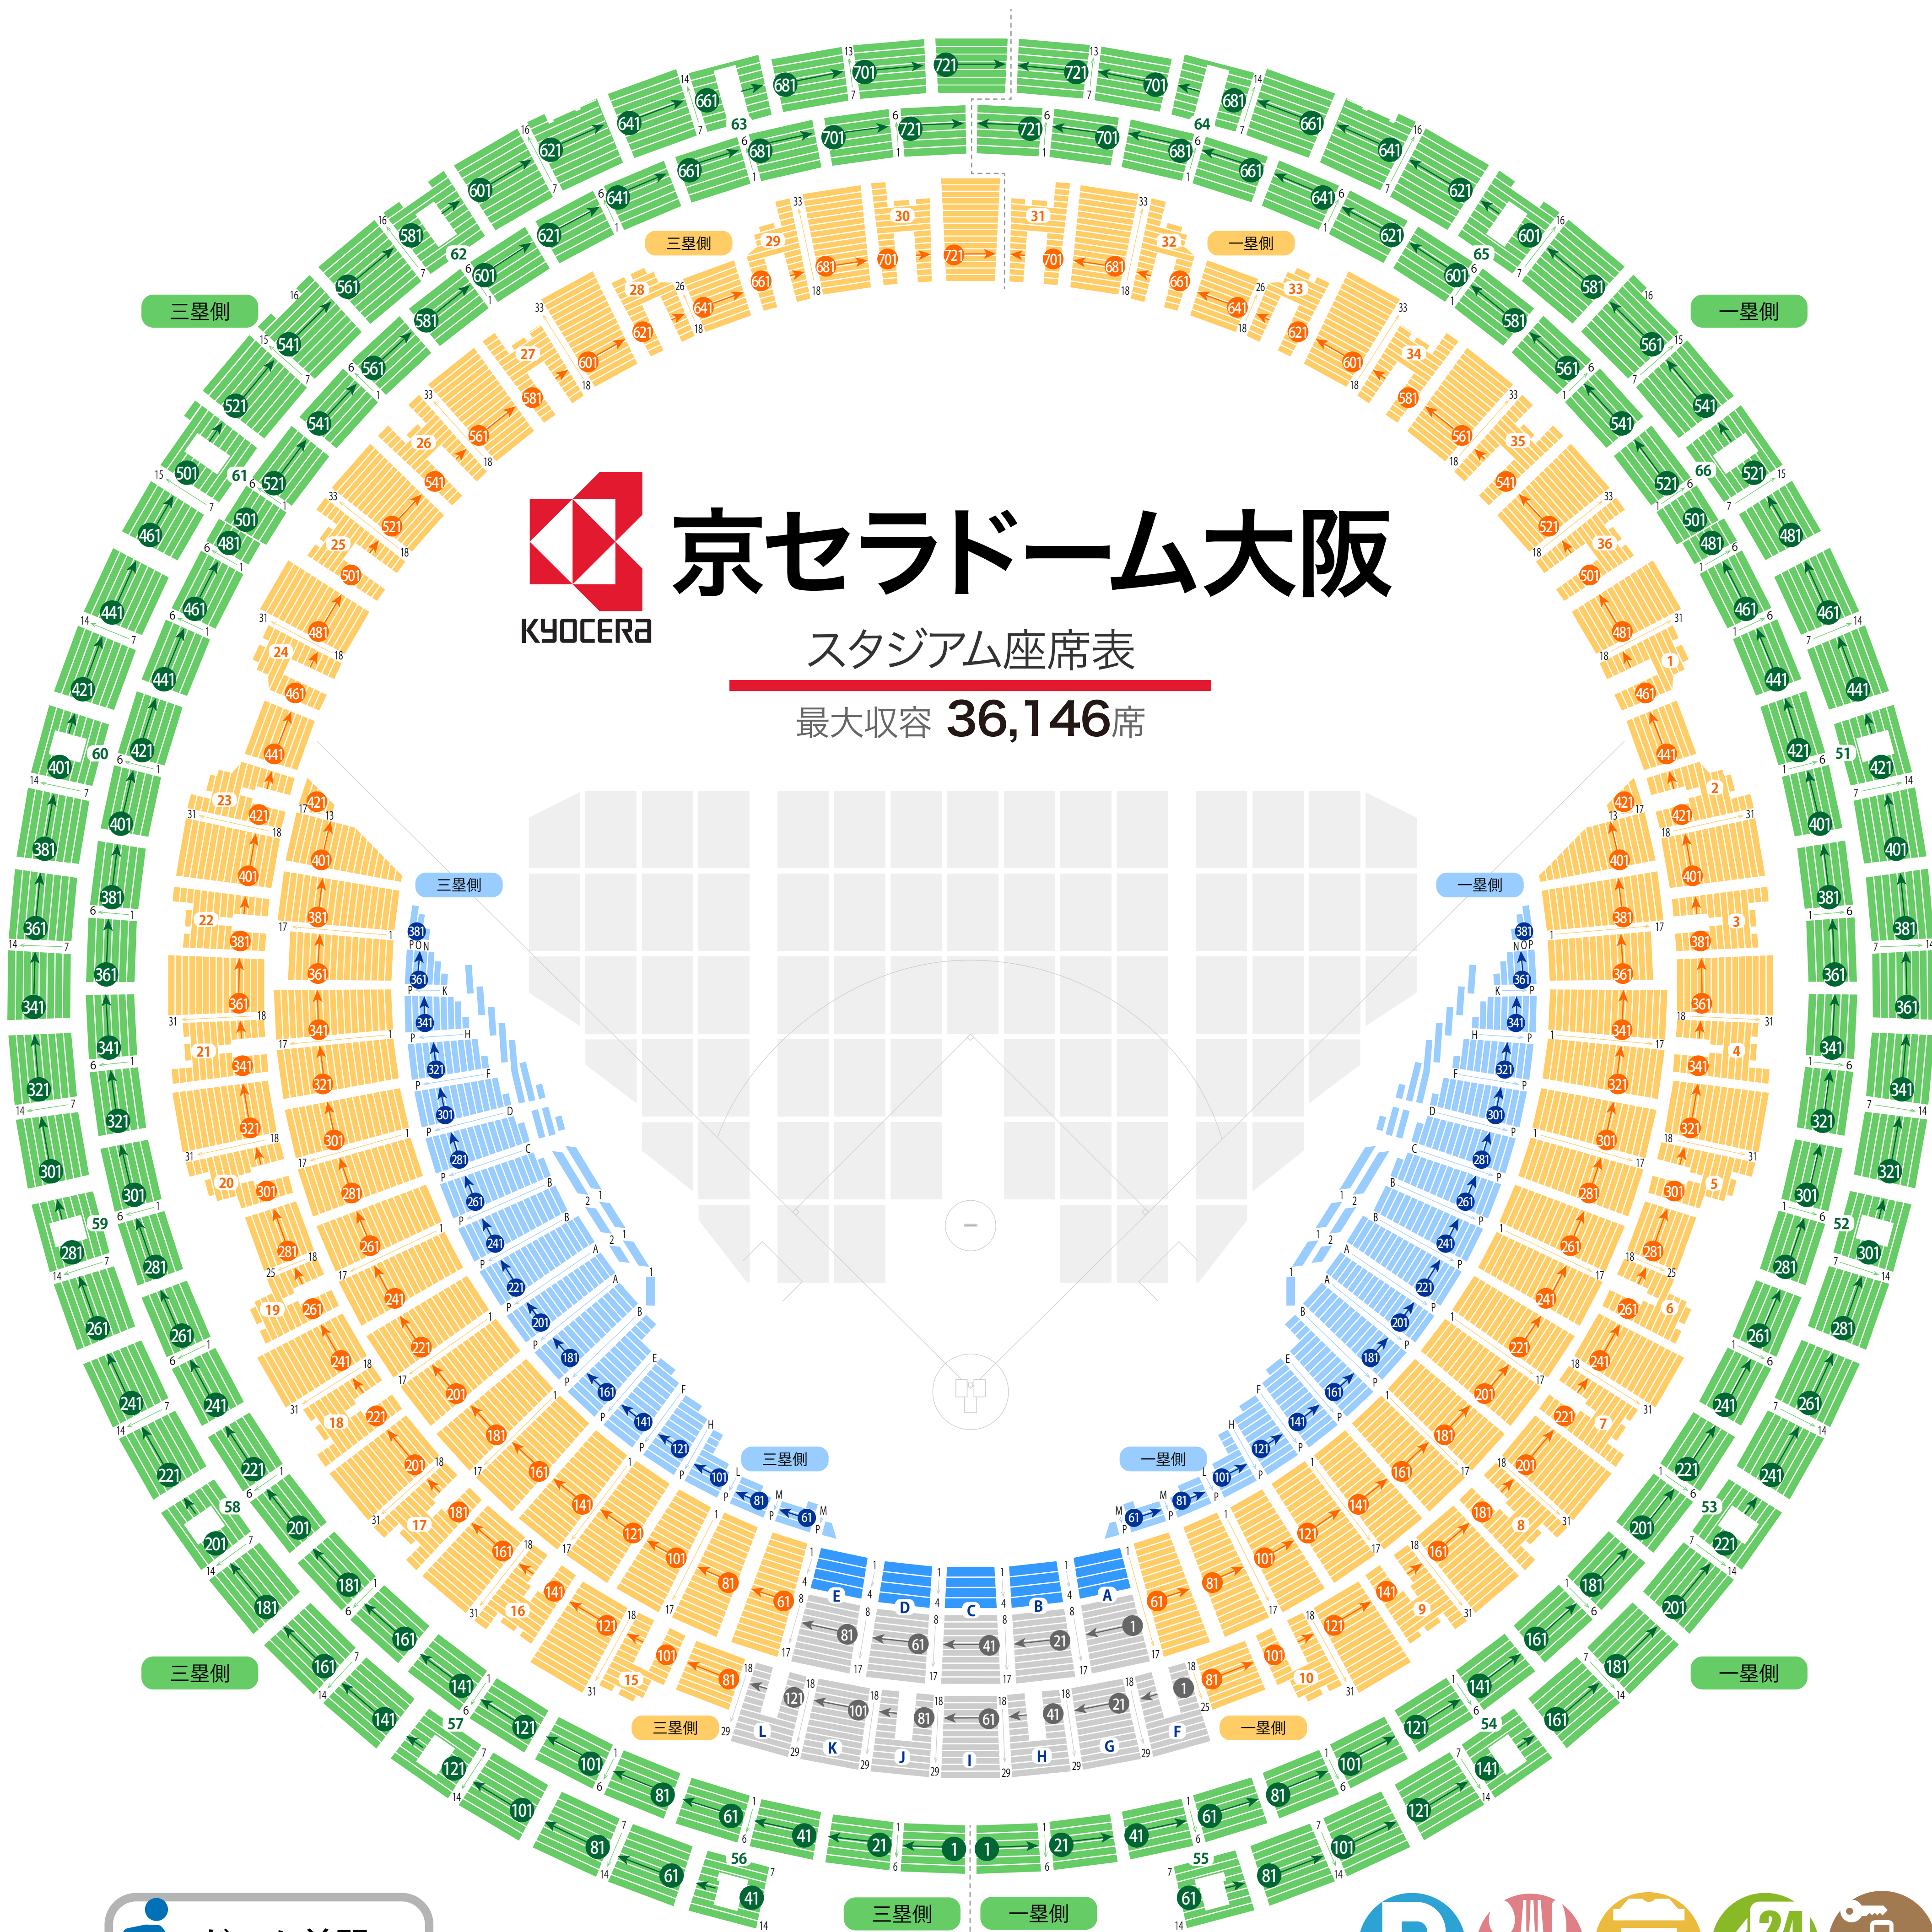

京セラドーム大阪

スタジアム座席表

最大収容 **36,146**席

 **ドーム前駅**から
徒歩約7分

-  駐車場
-  ファミレス
-  カフェ
-  コンビニ
-  ホテル