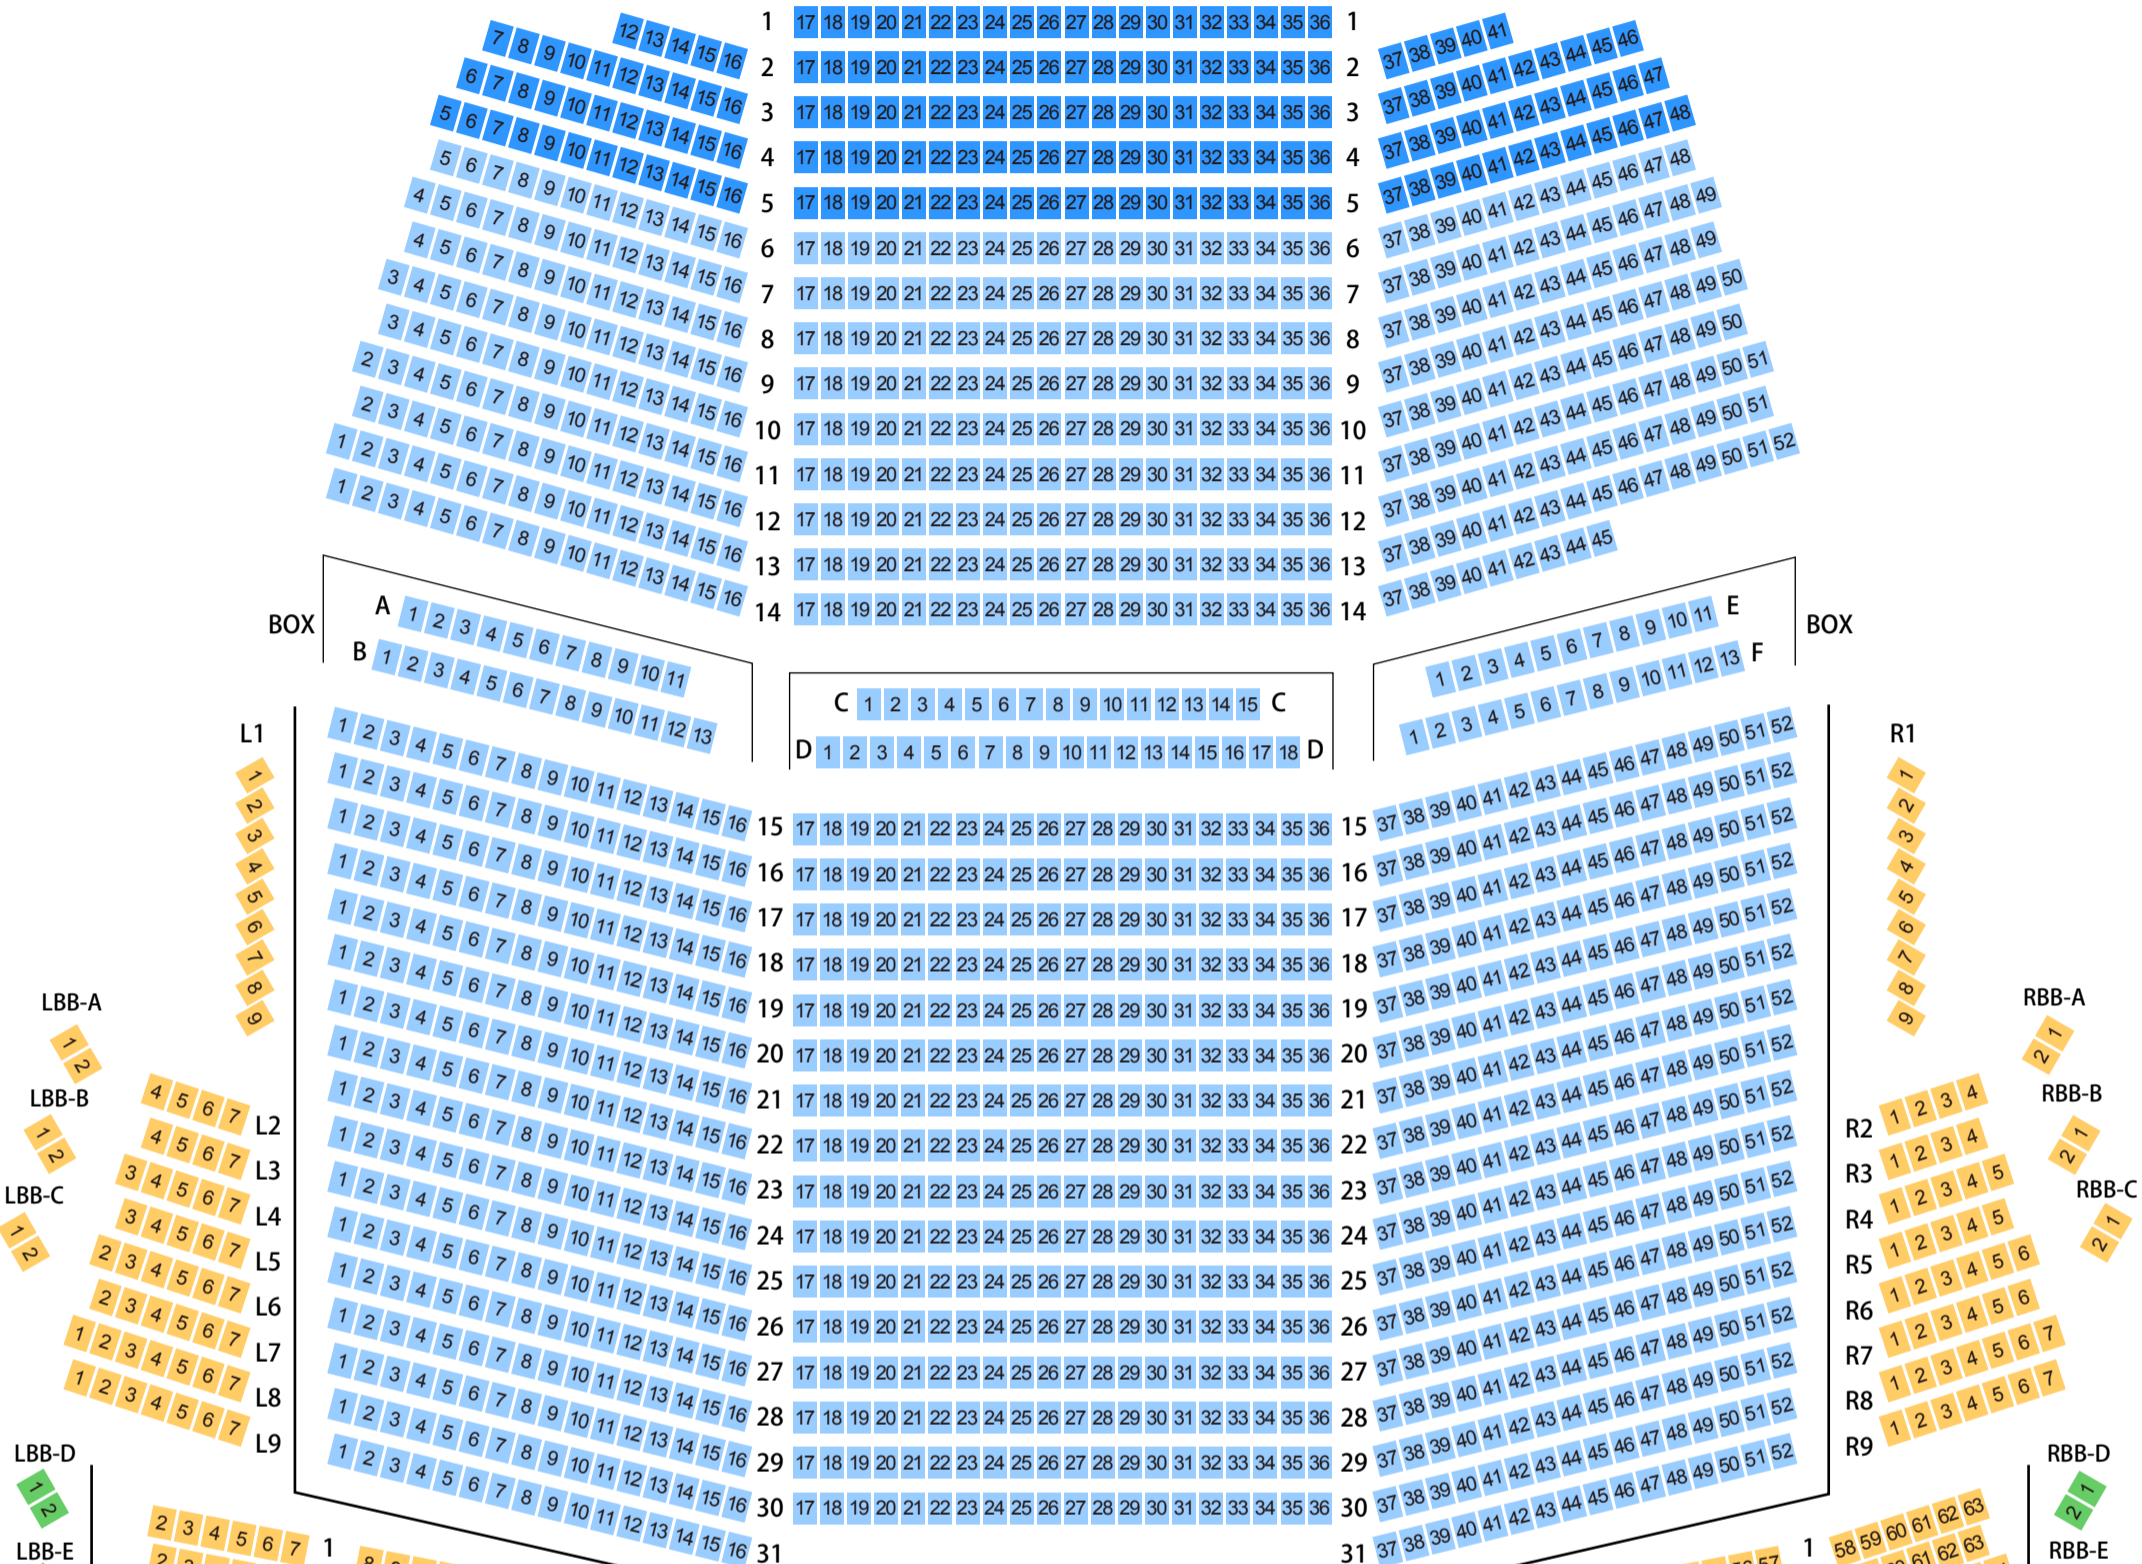

festival hall

大阪フェスティバルホール

フェスティバルホール座席表

最大収容 2,700席

1階席

2階席

3階席

駐車場 ファミレス カフェ コンビニ ホテル