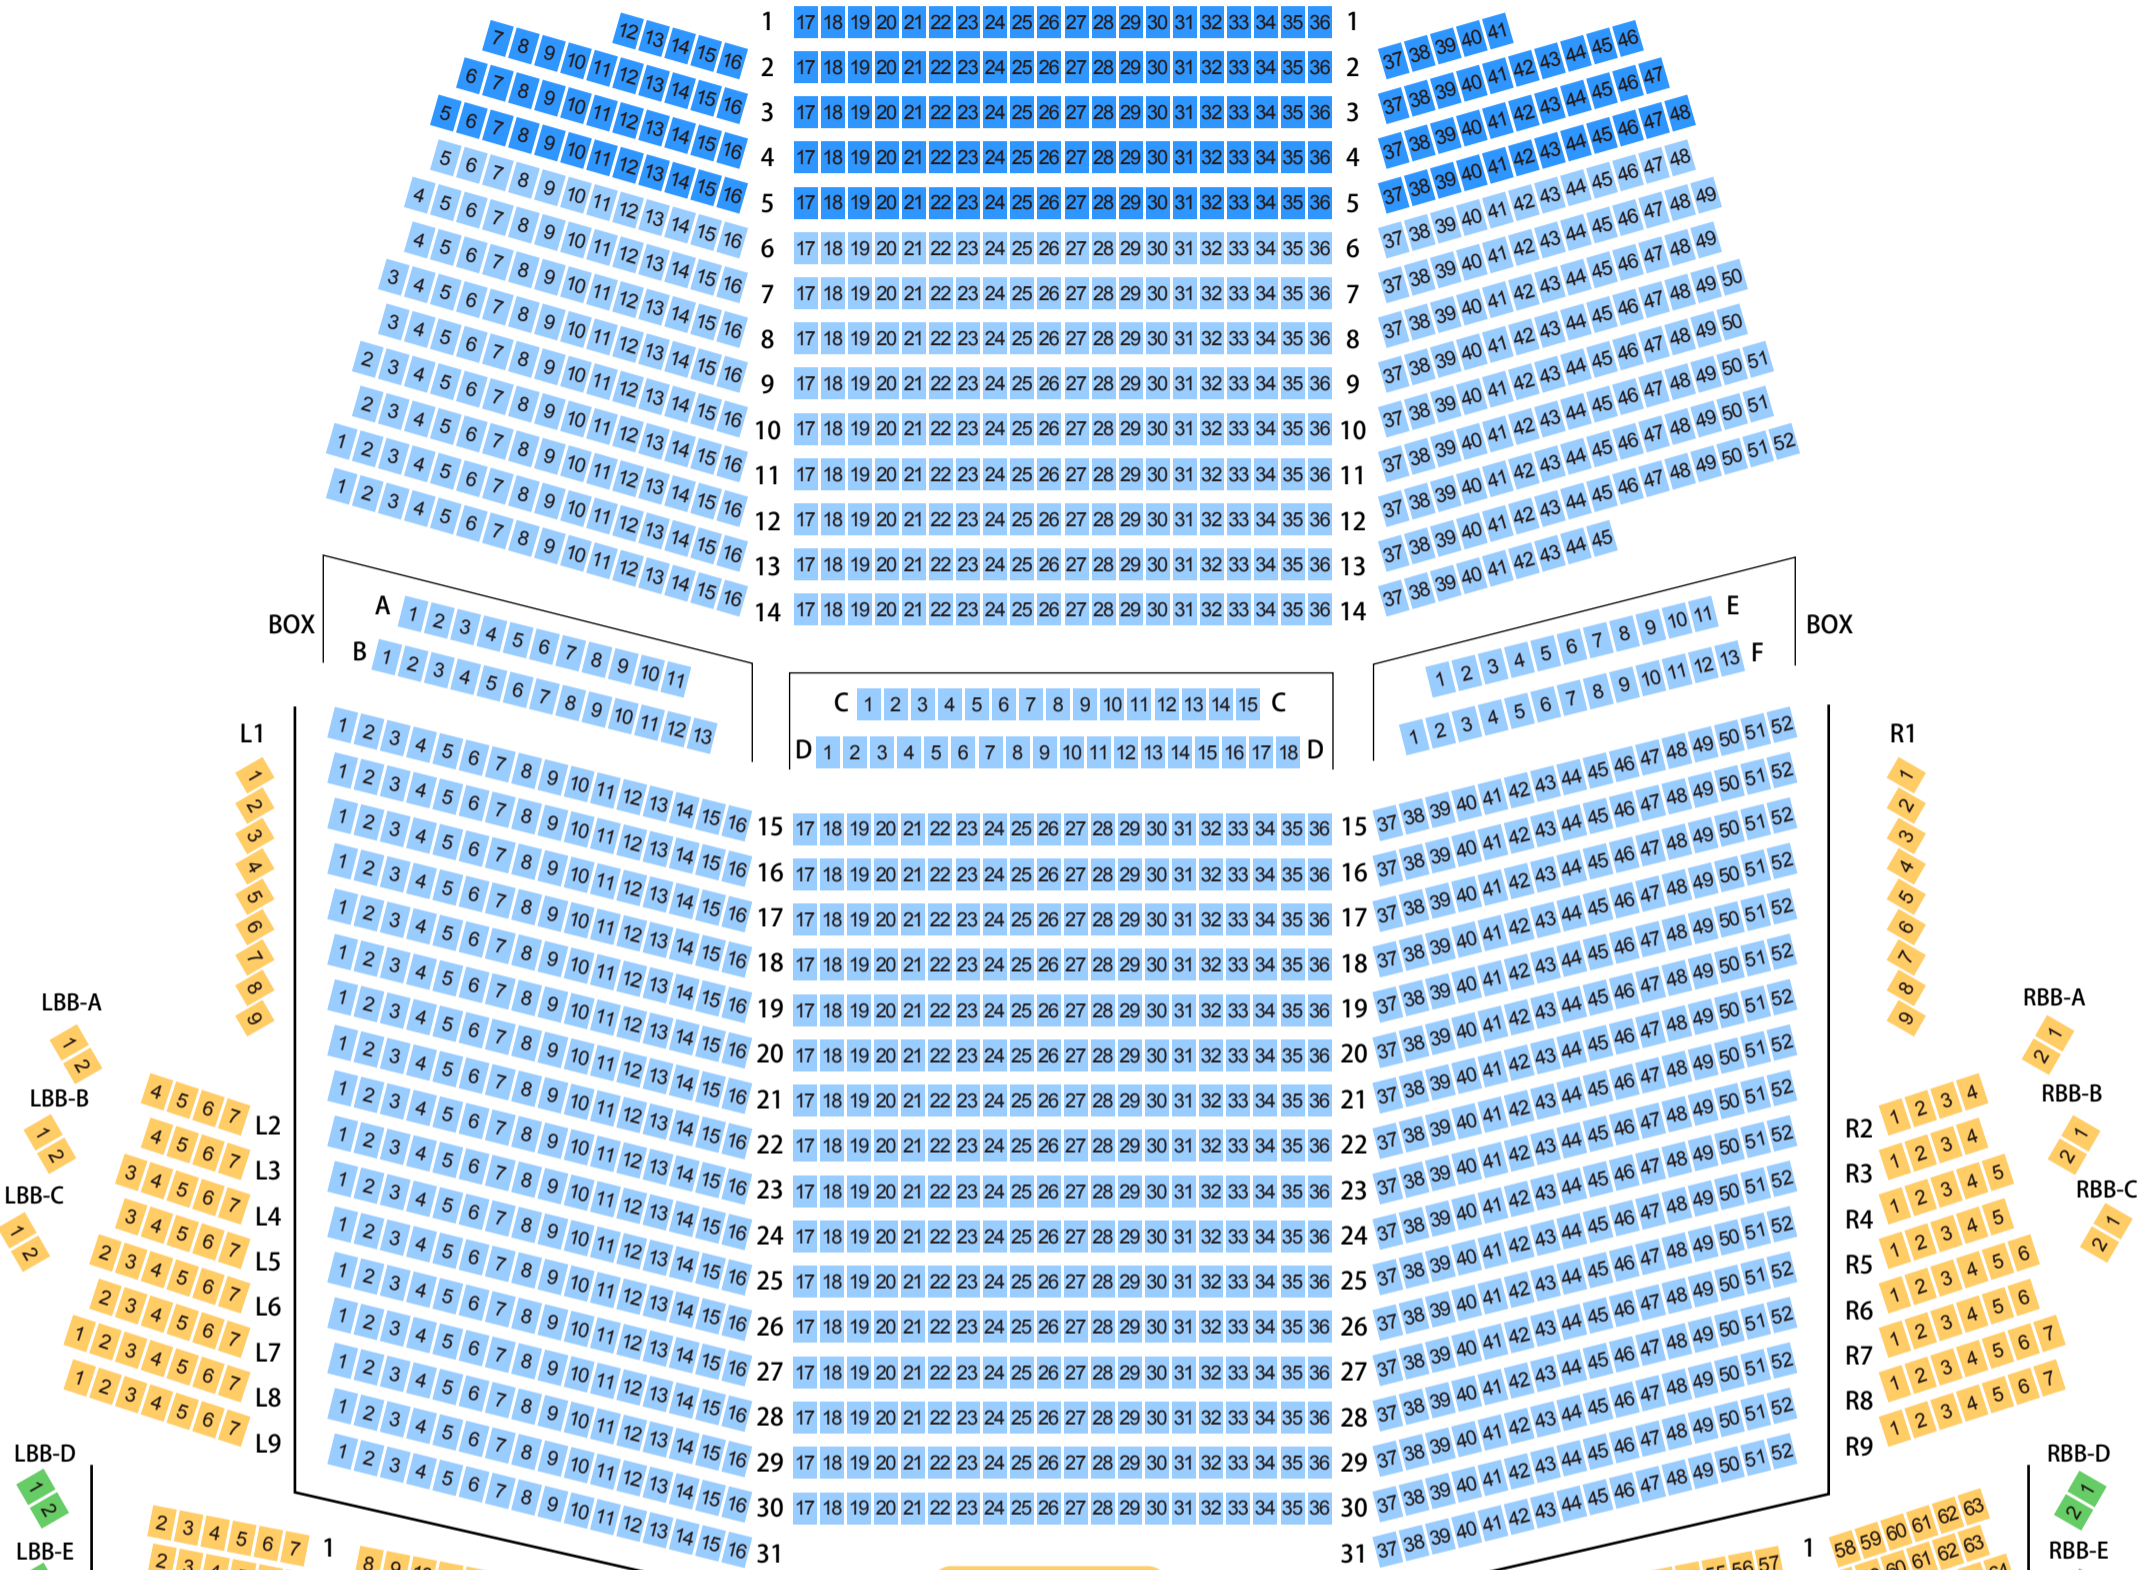

festival hall

大阪フェスティバルホール

フェスティバルホール座席表

最大収容 2,700席

1階席

2階席

3階席

駐車場 ファミレス カフェ コンビニ ホテル