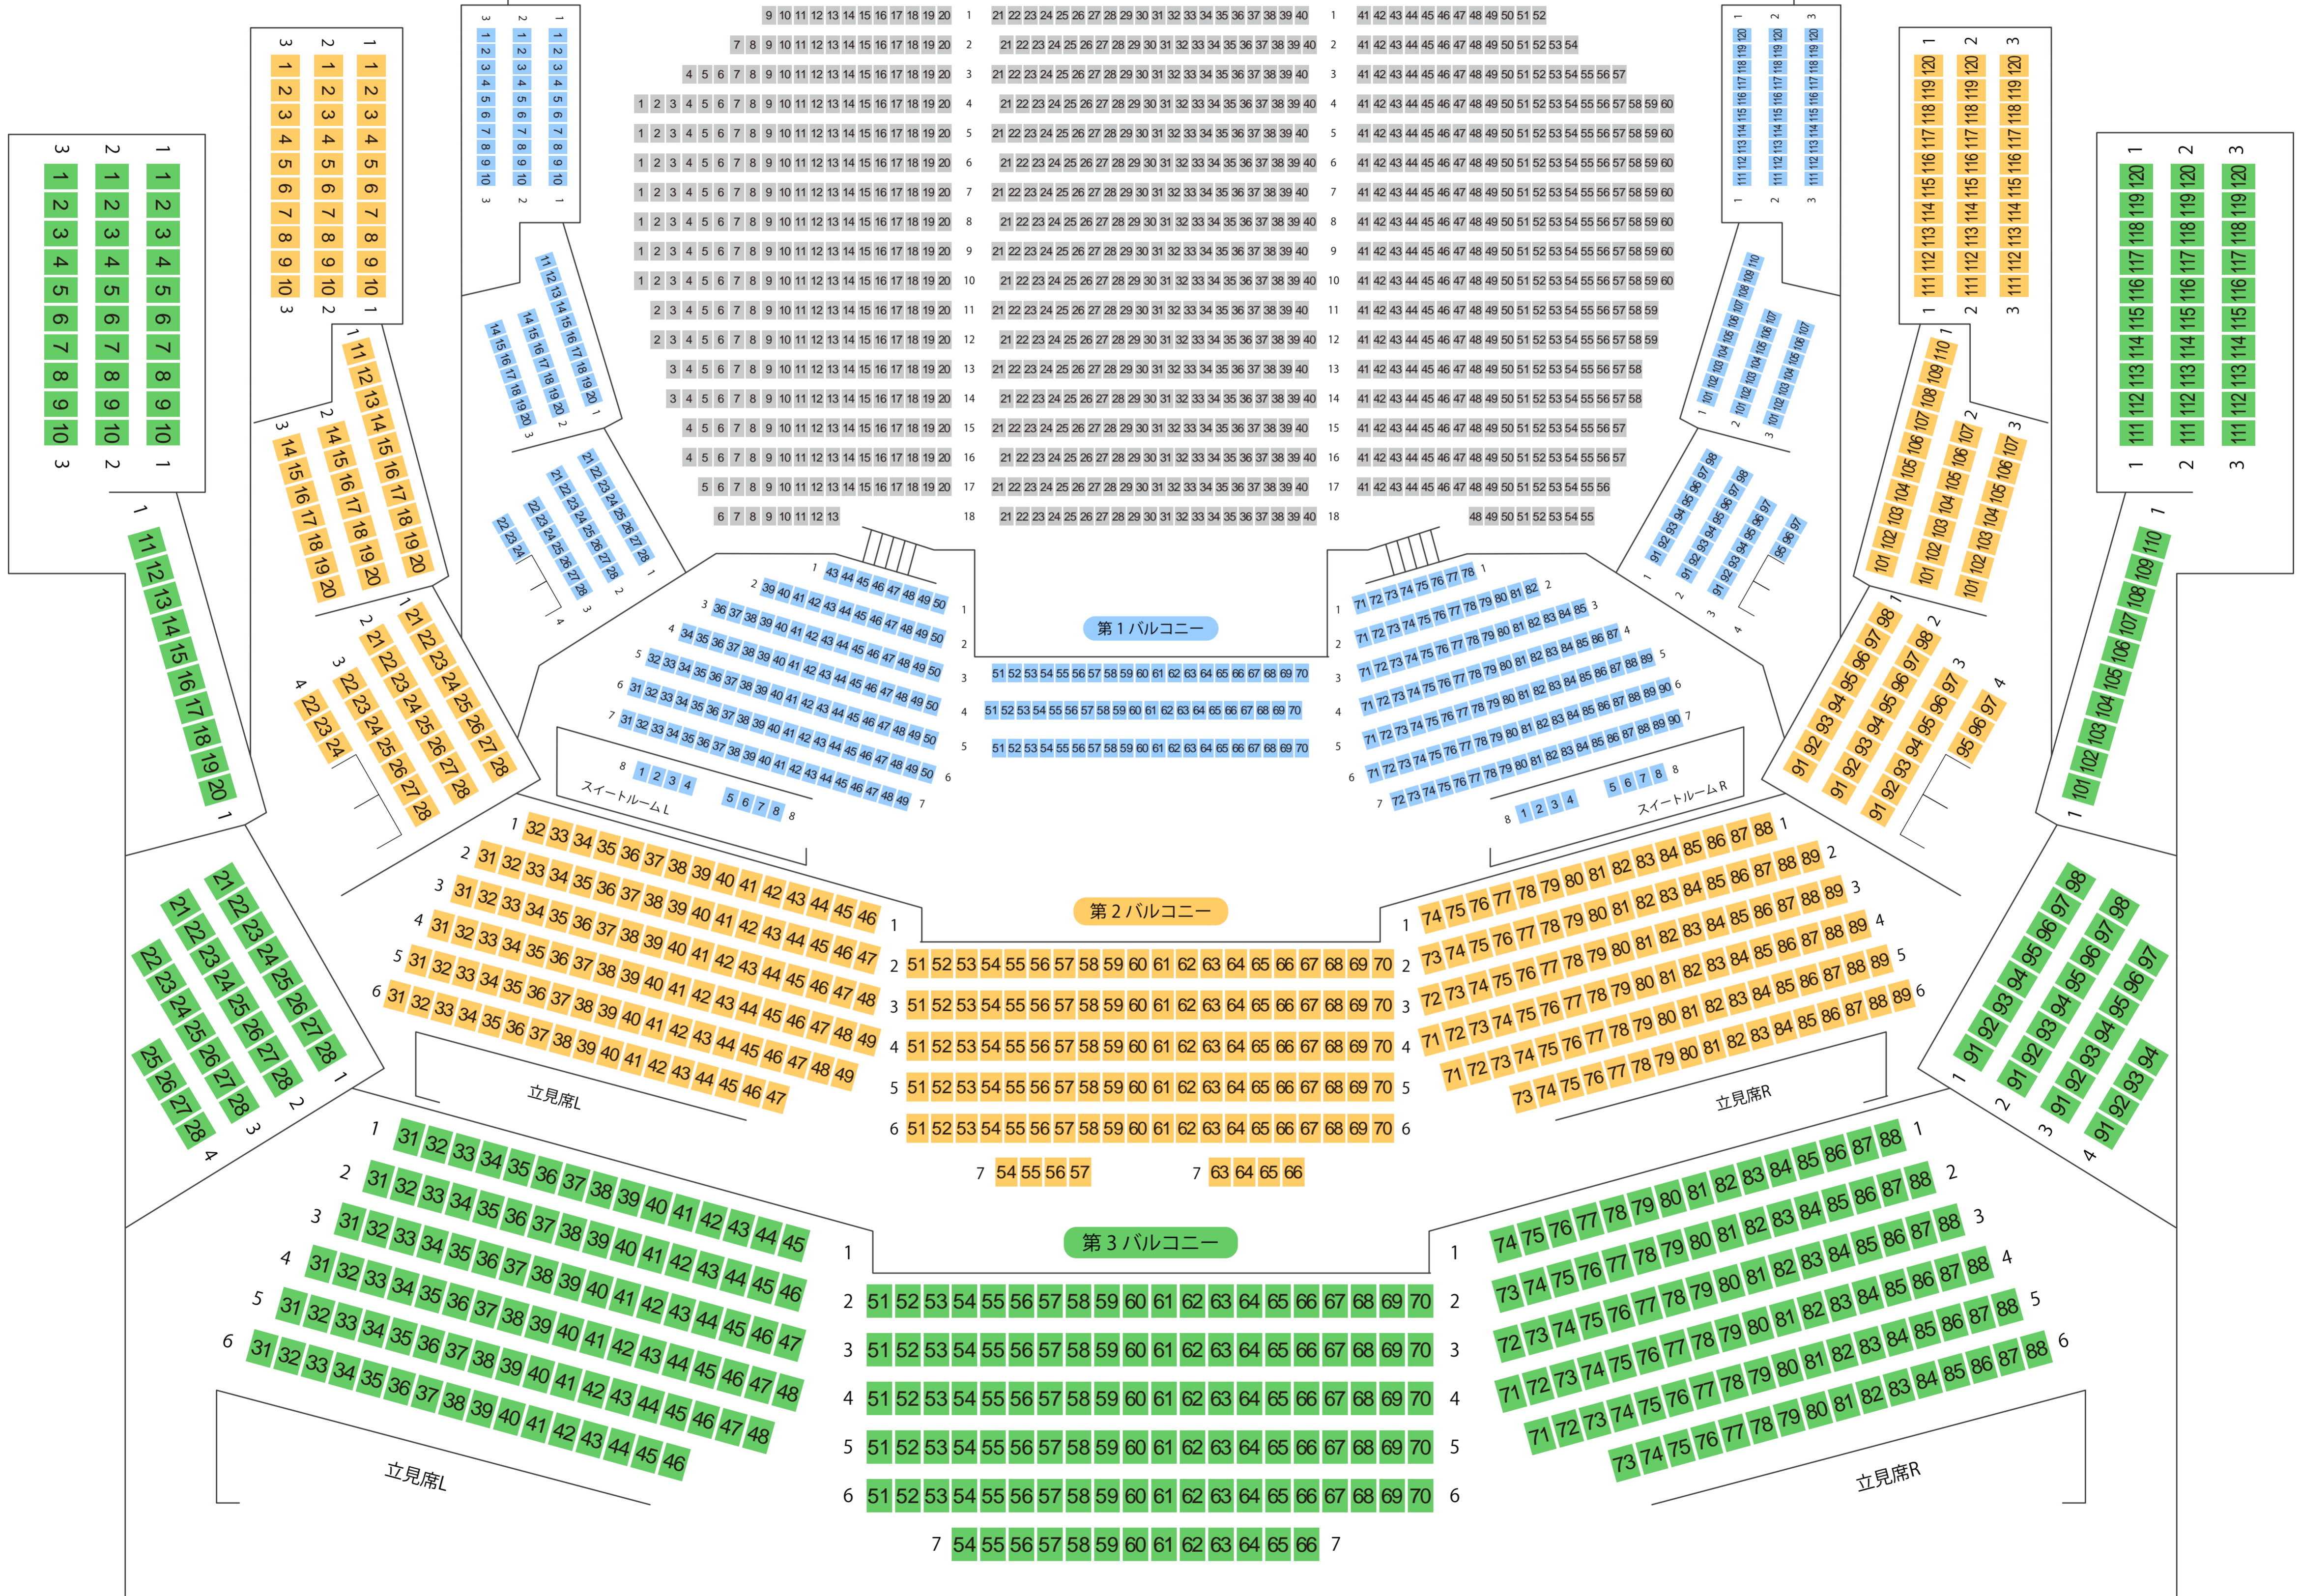

# 東京ドームシティホール

## ホール座席表

最大収容 3,190人

アリーナの座席レイアウトはイベントによって異なります。

### アリーナ (スタンディング)

水道橋駅から徒歩約2分