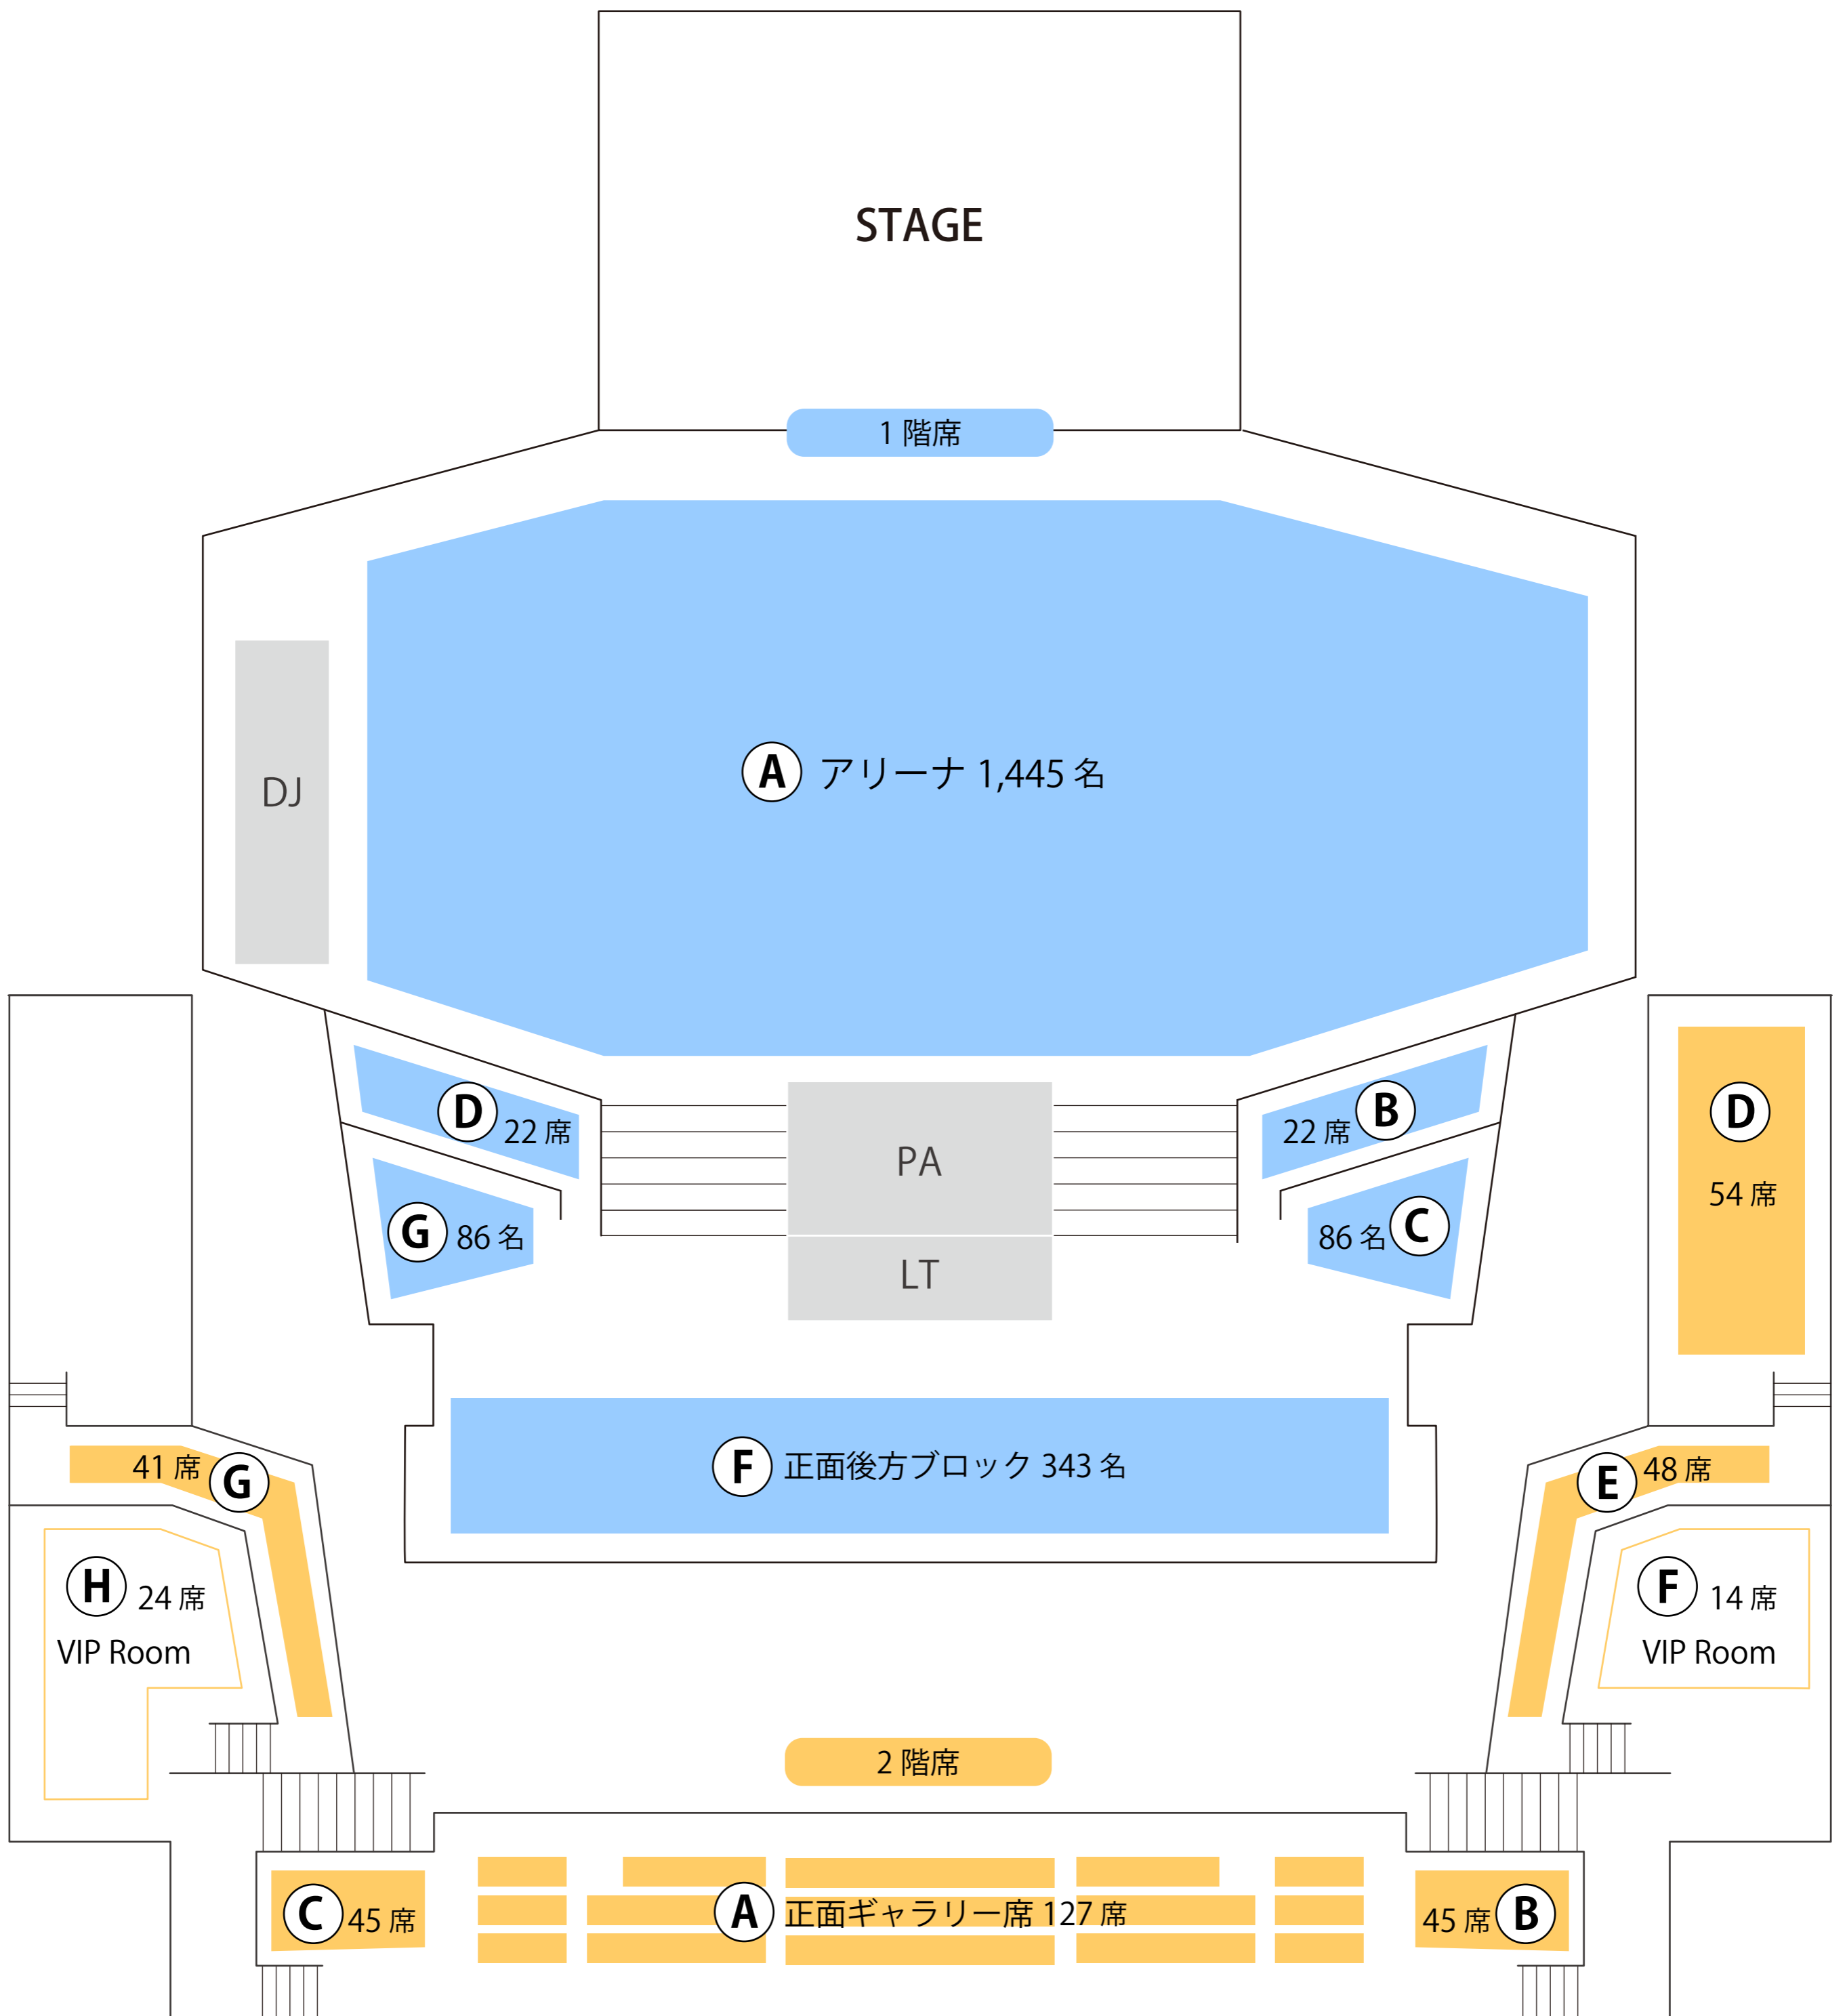

新木場スタジオコースト

スタンディングブロック

最大収容 2,402席

新木場駅から
徒歩約5分

駐車場

ファミレス

カフェ

コンビニ

ホテル