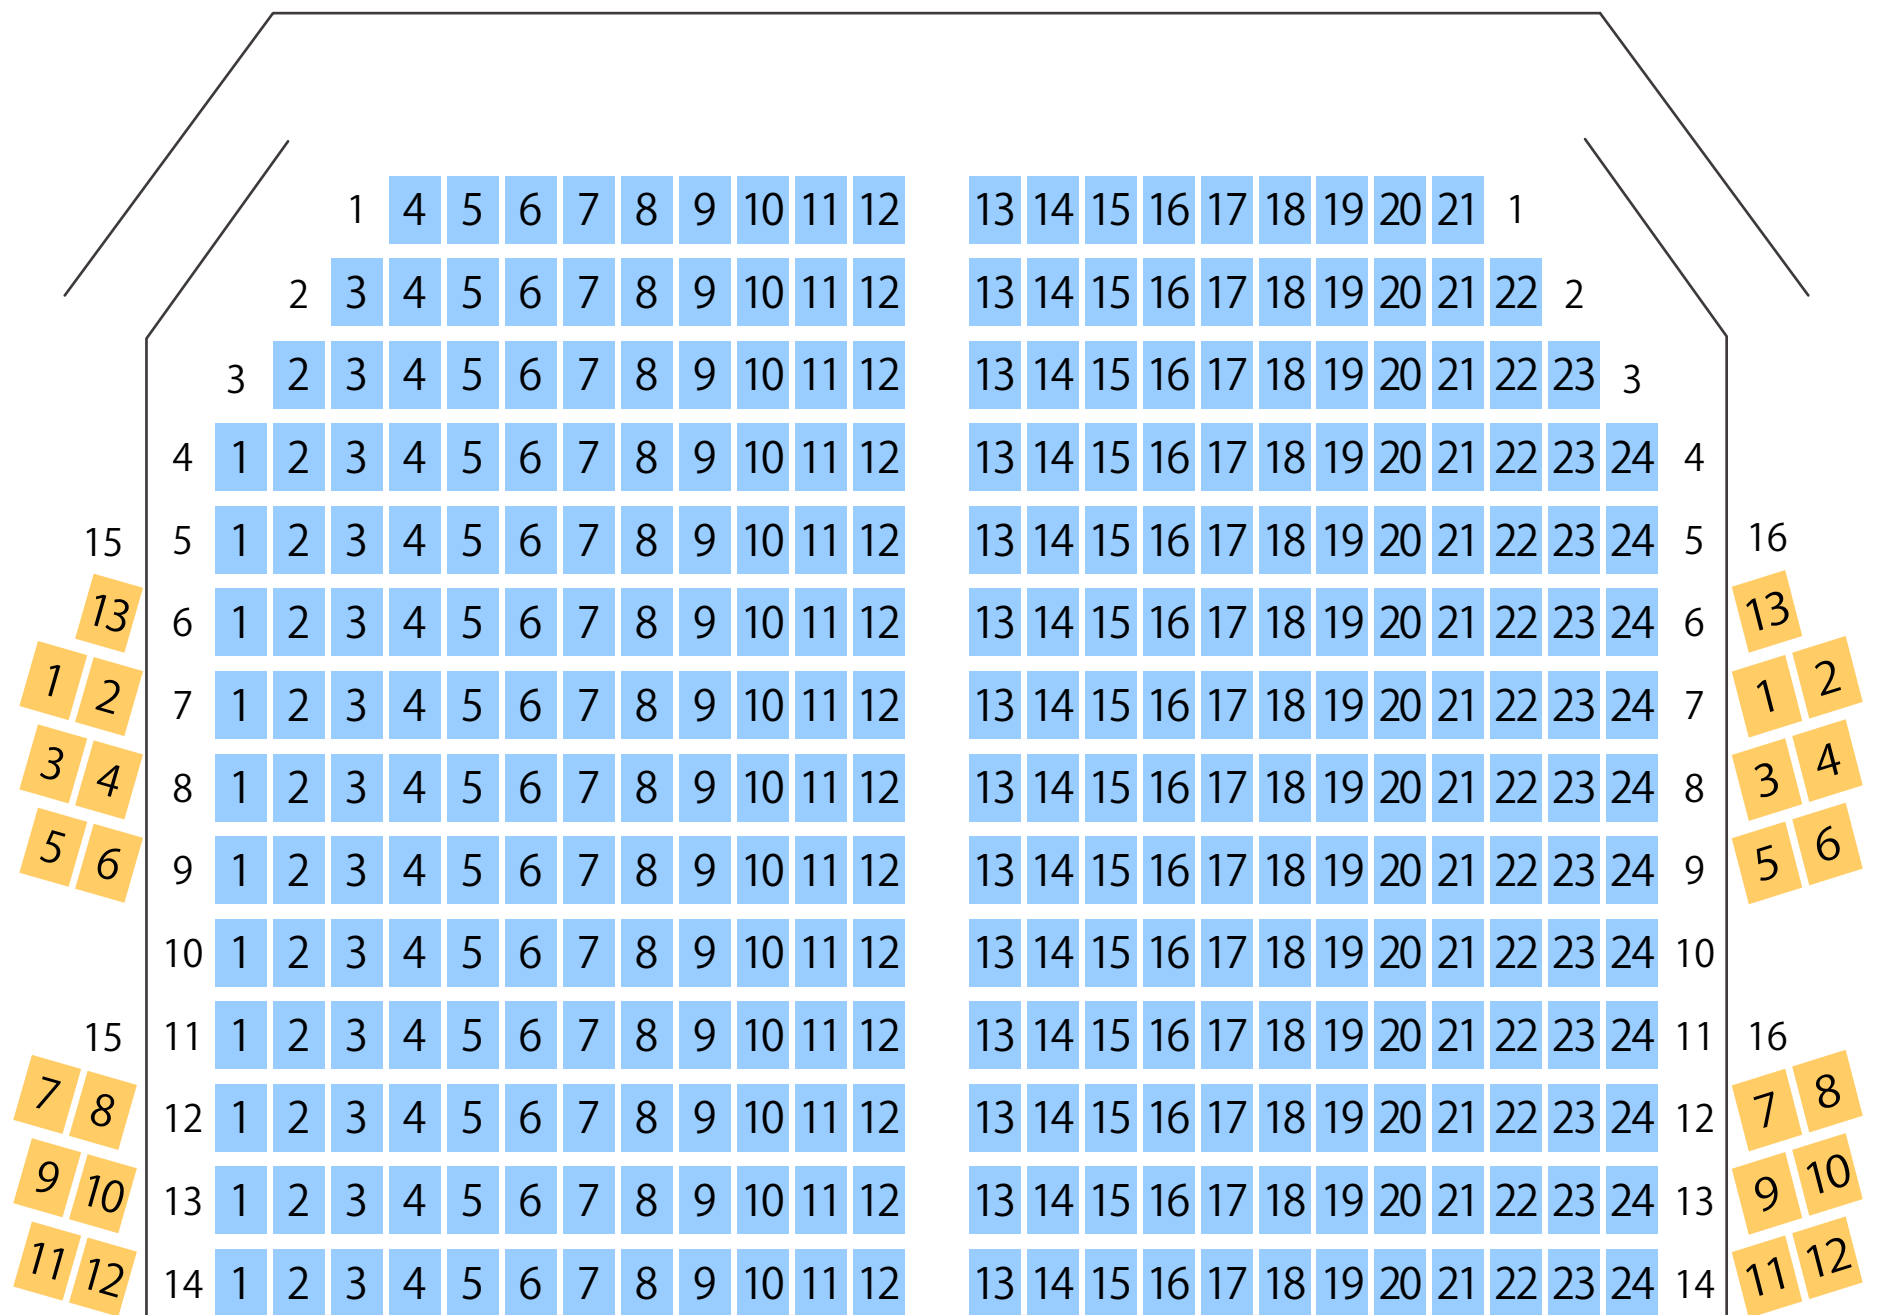

武蔵野公会堂

ホール座席表

最大収容 **350**席

STAGE

吉祥寺駅から
徒歩約3分

駐車場

ファミレス

カフェ

コンビニ

ホテル