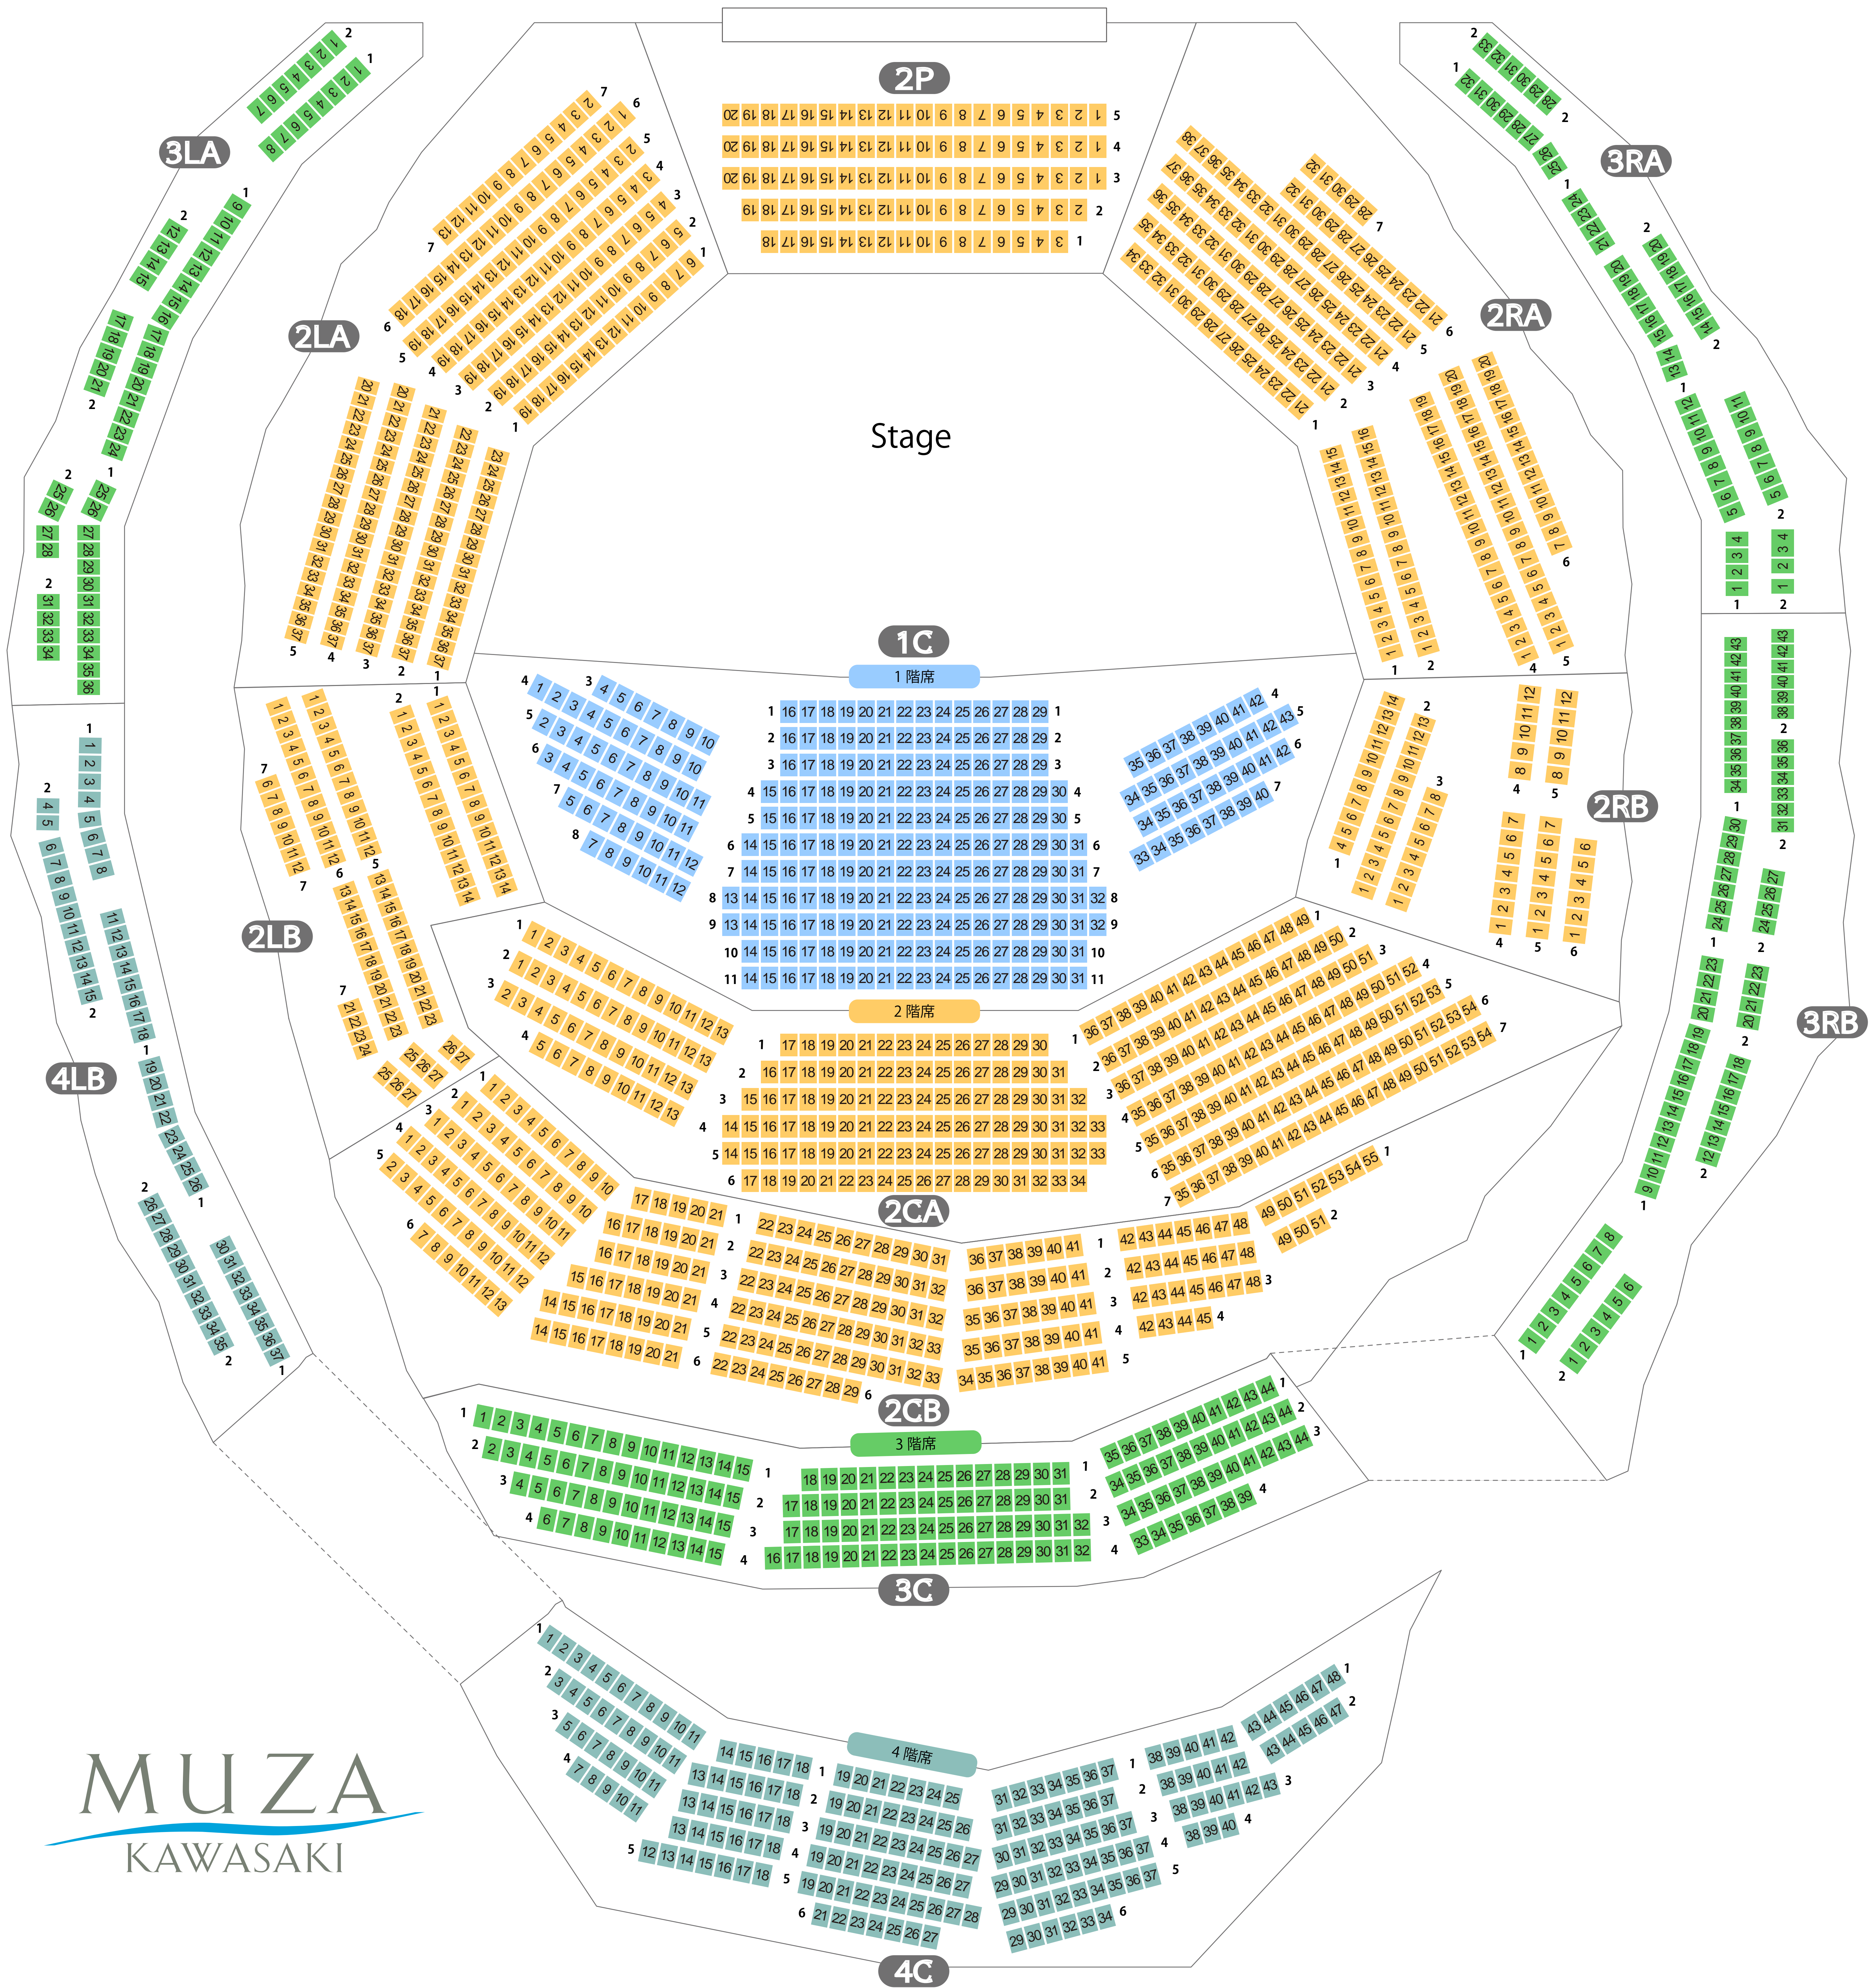

ミュージア川崎シンフォニーホール

音楽ホール座席表

最大収容 1,997席

MUZA
KAWASAKI