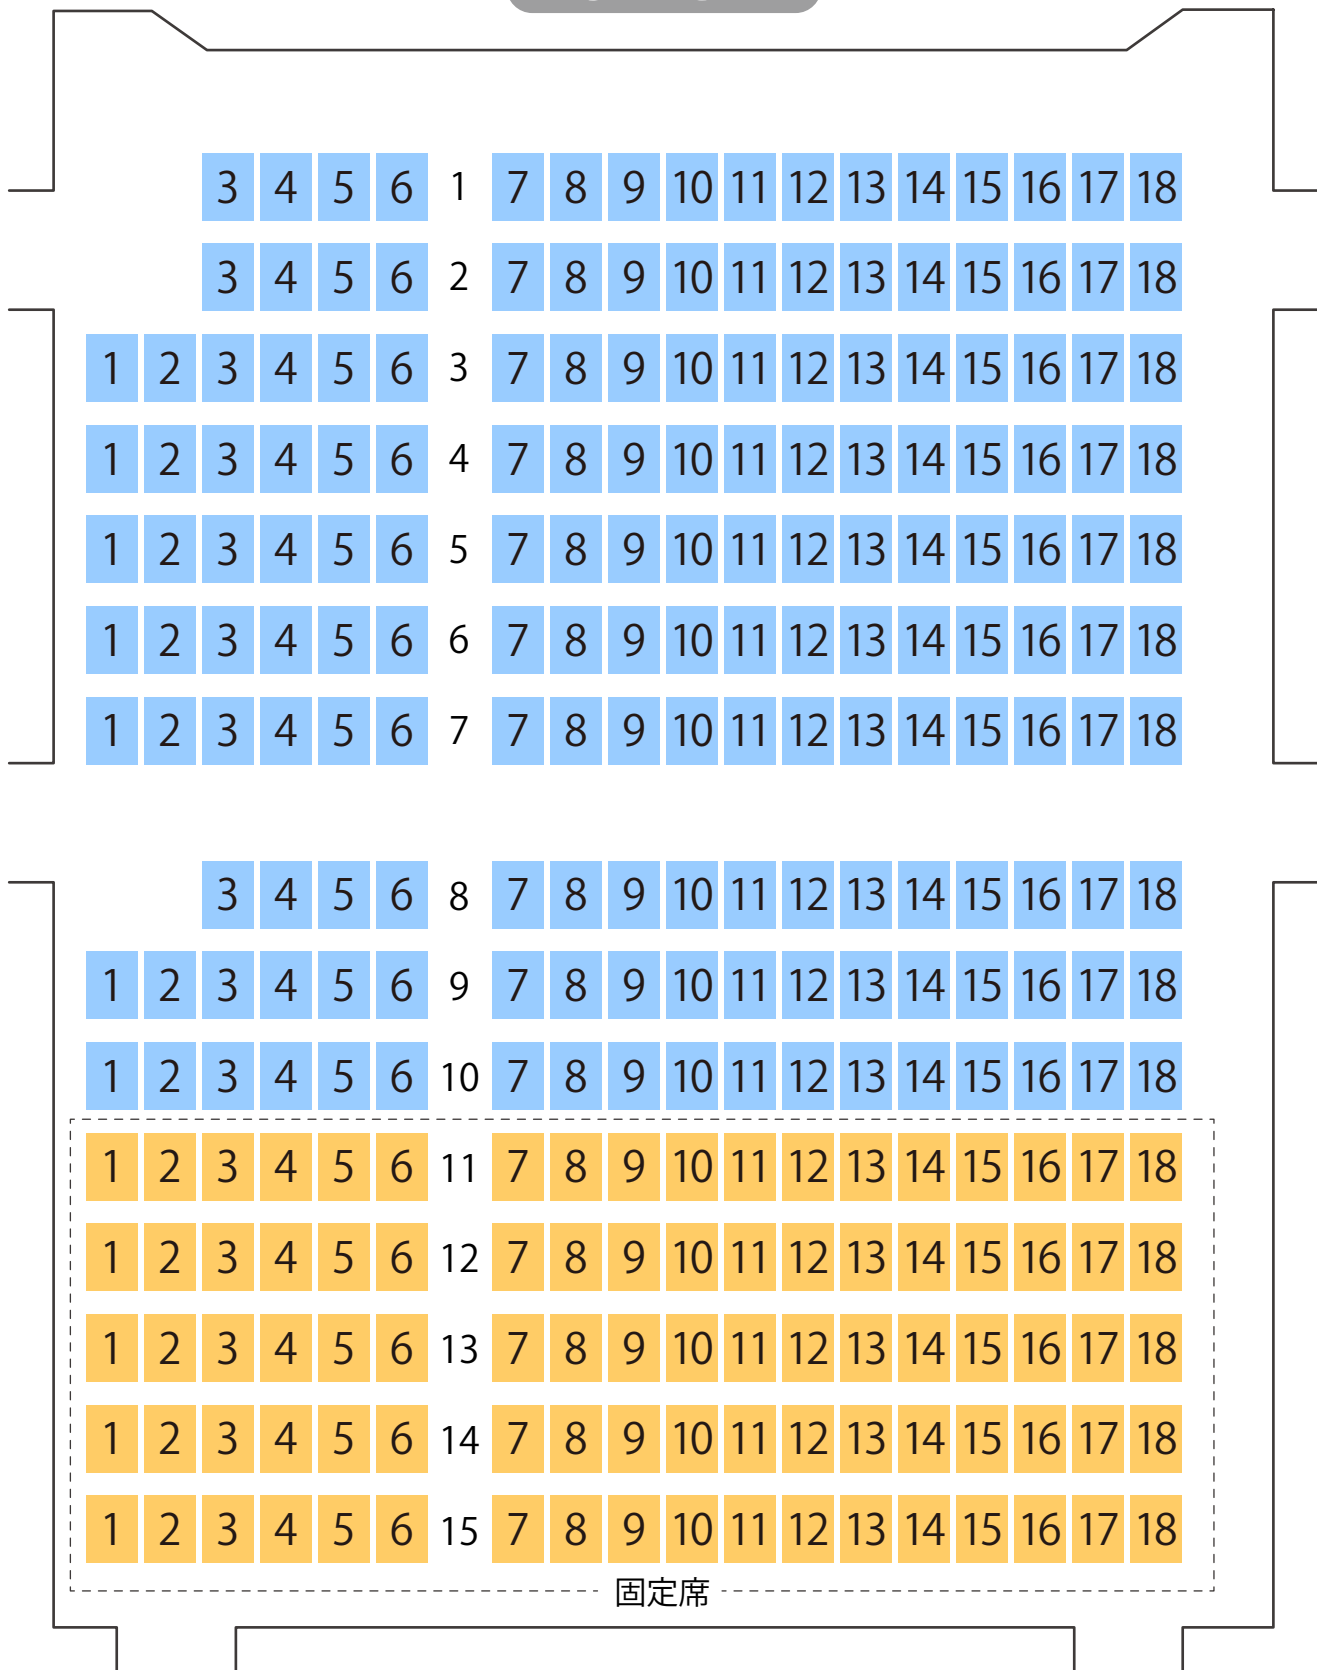

関内ホール

小ホール座席表

最大収容 **264**席

STAGE

駐車場 ファミレス カフェ コンビニ ホテル