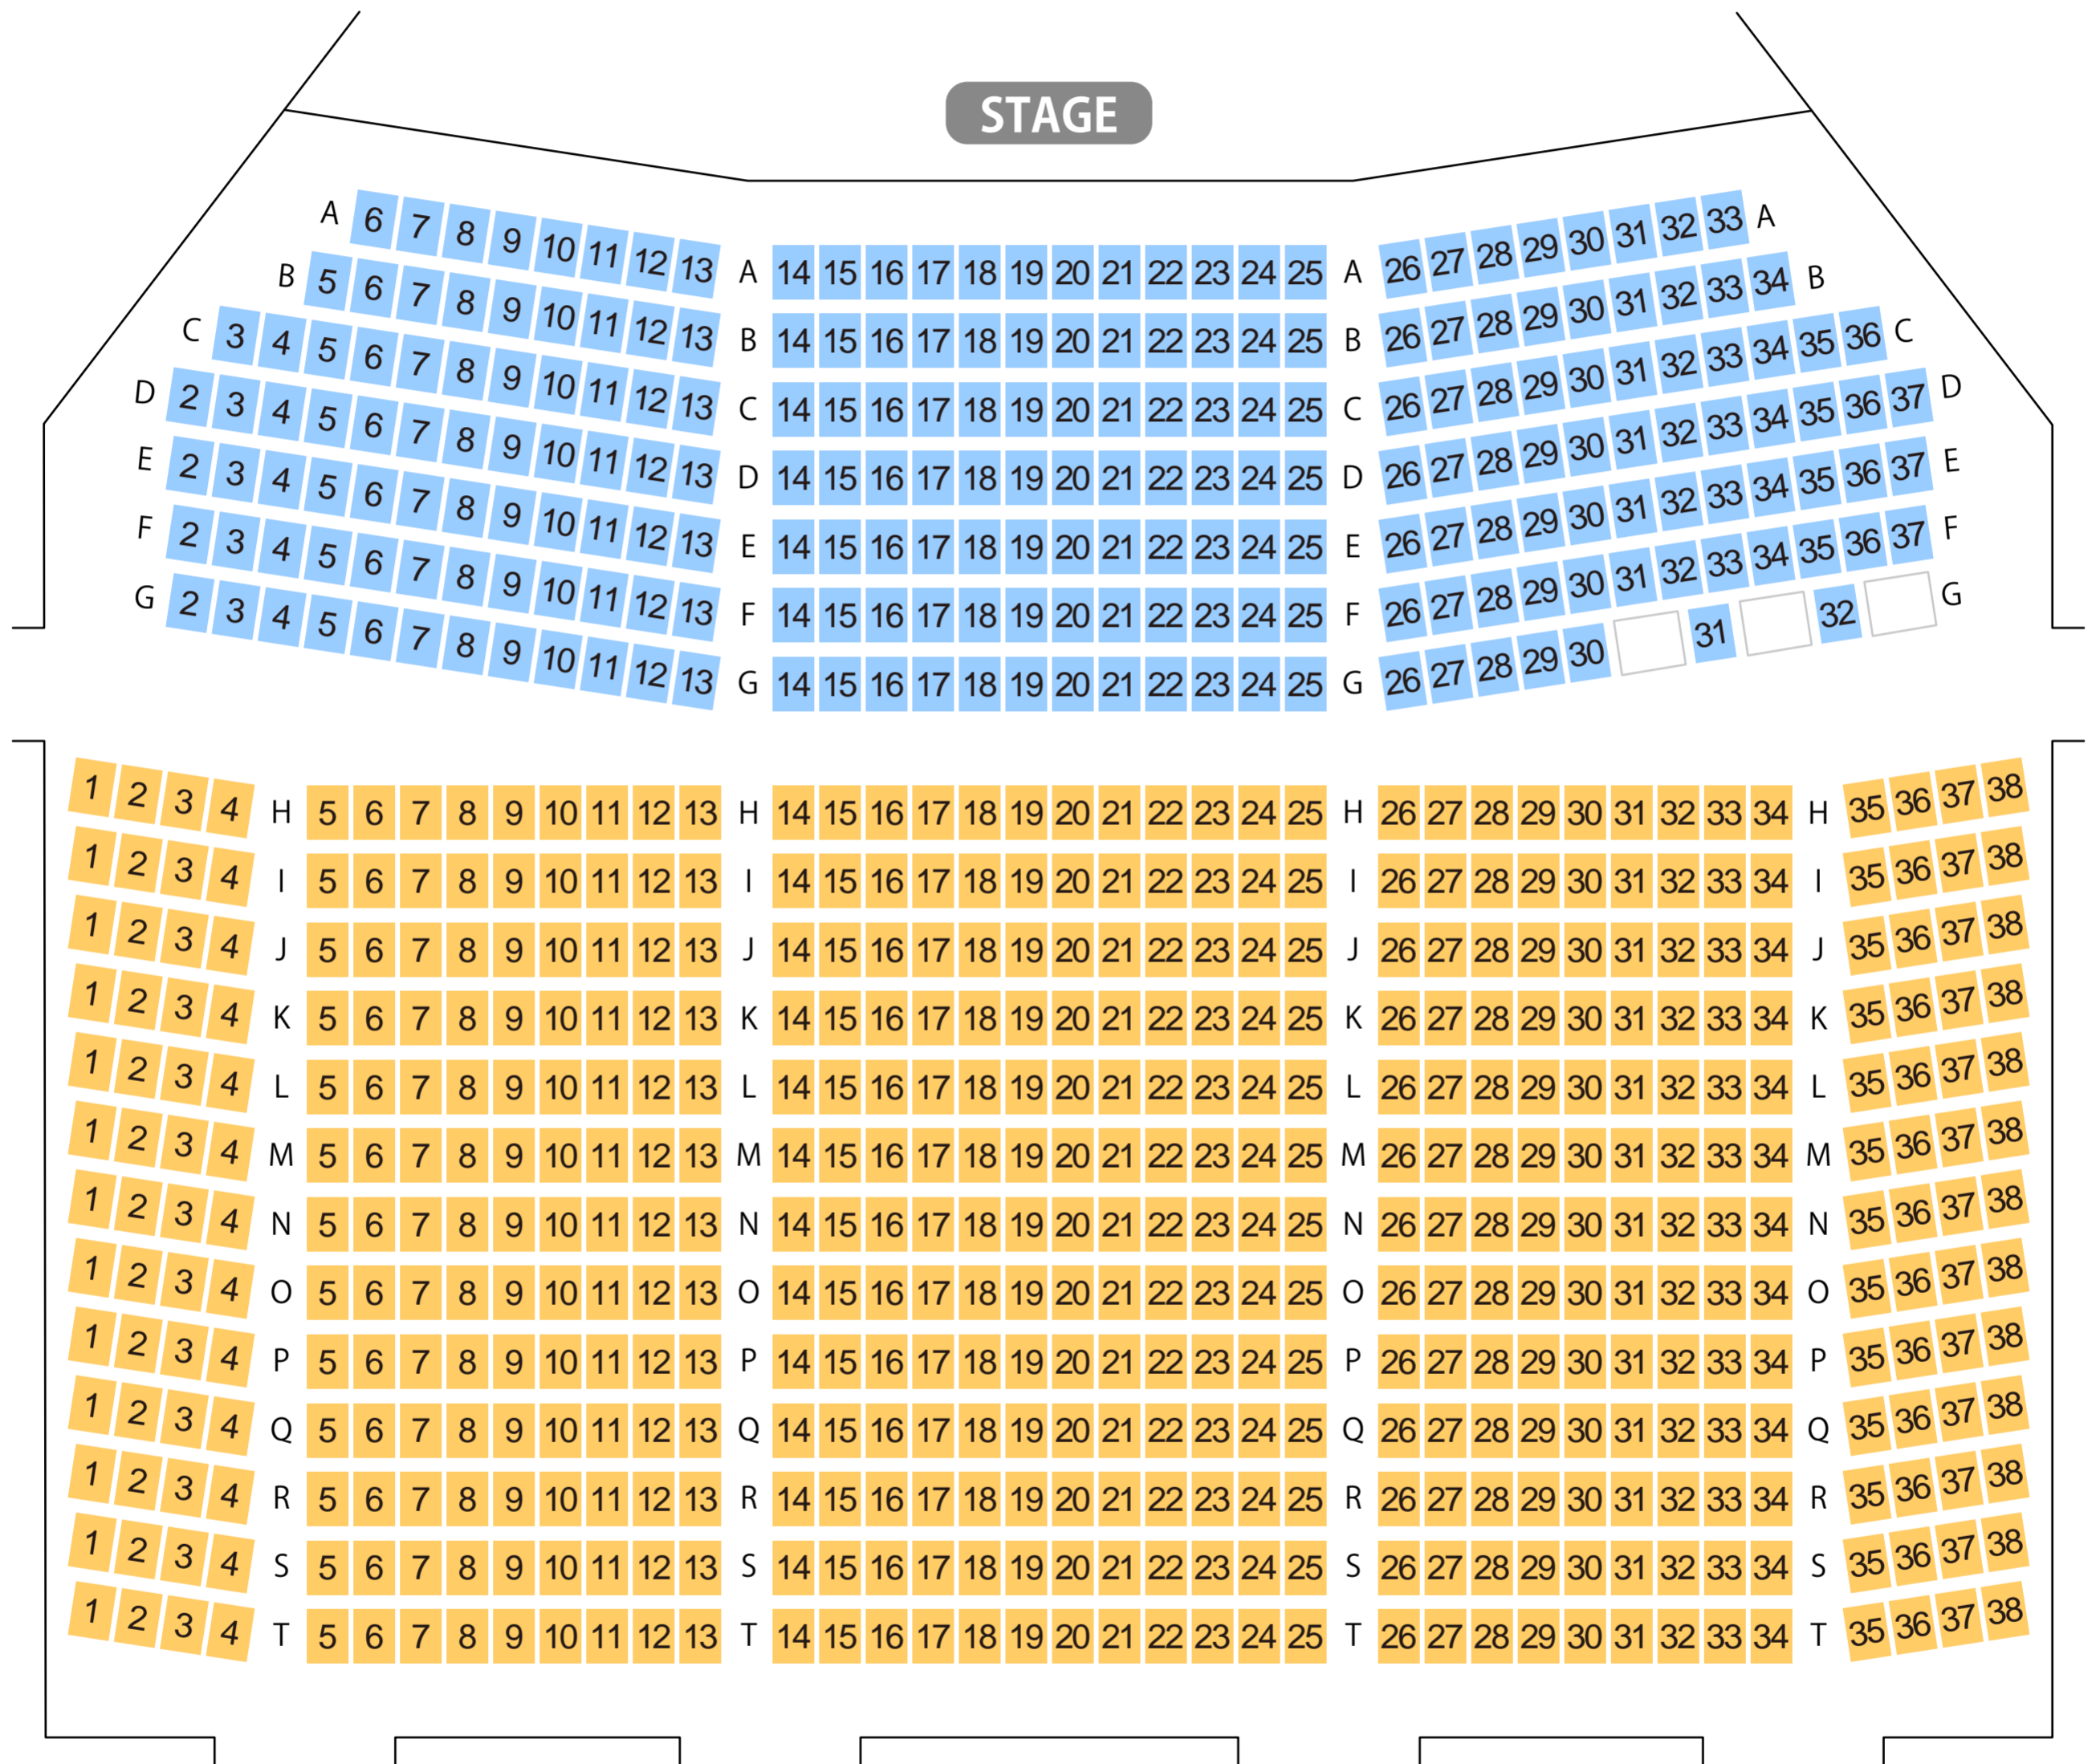

狛江エコルマホール

ホール座席表

最大収容 728席

駐車場

ファミレス

カフェ

コンビニ

ホテル