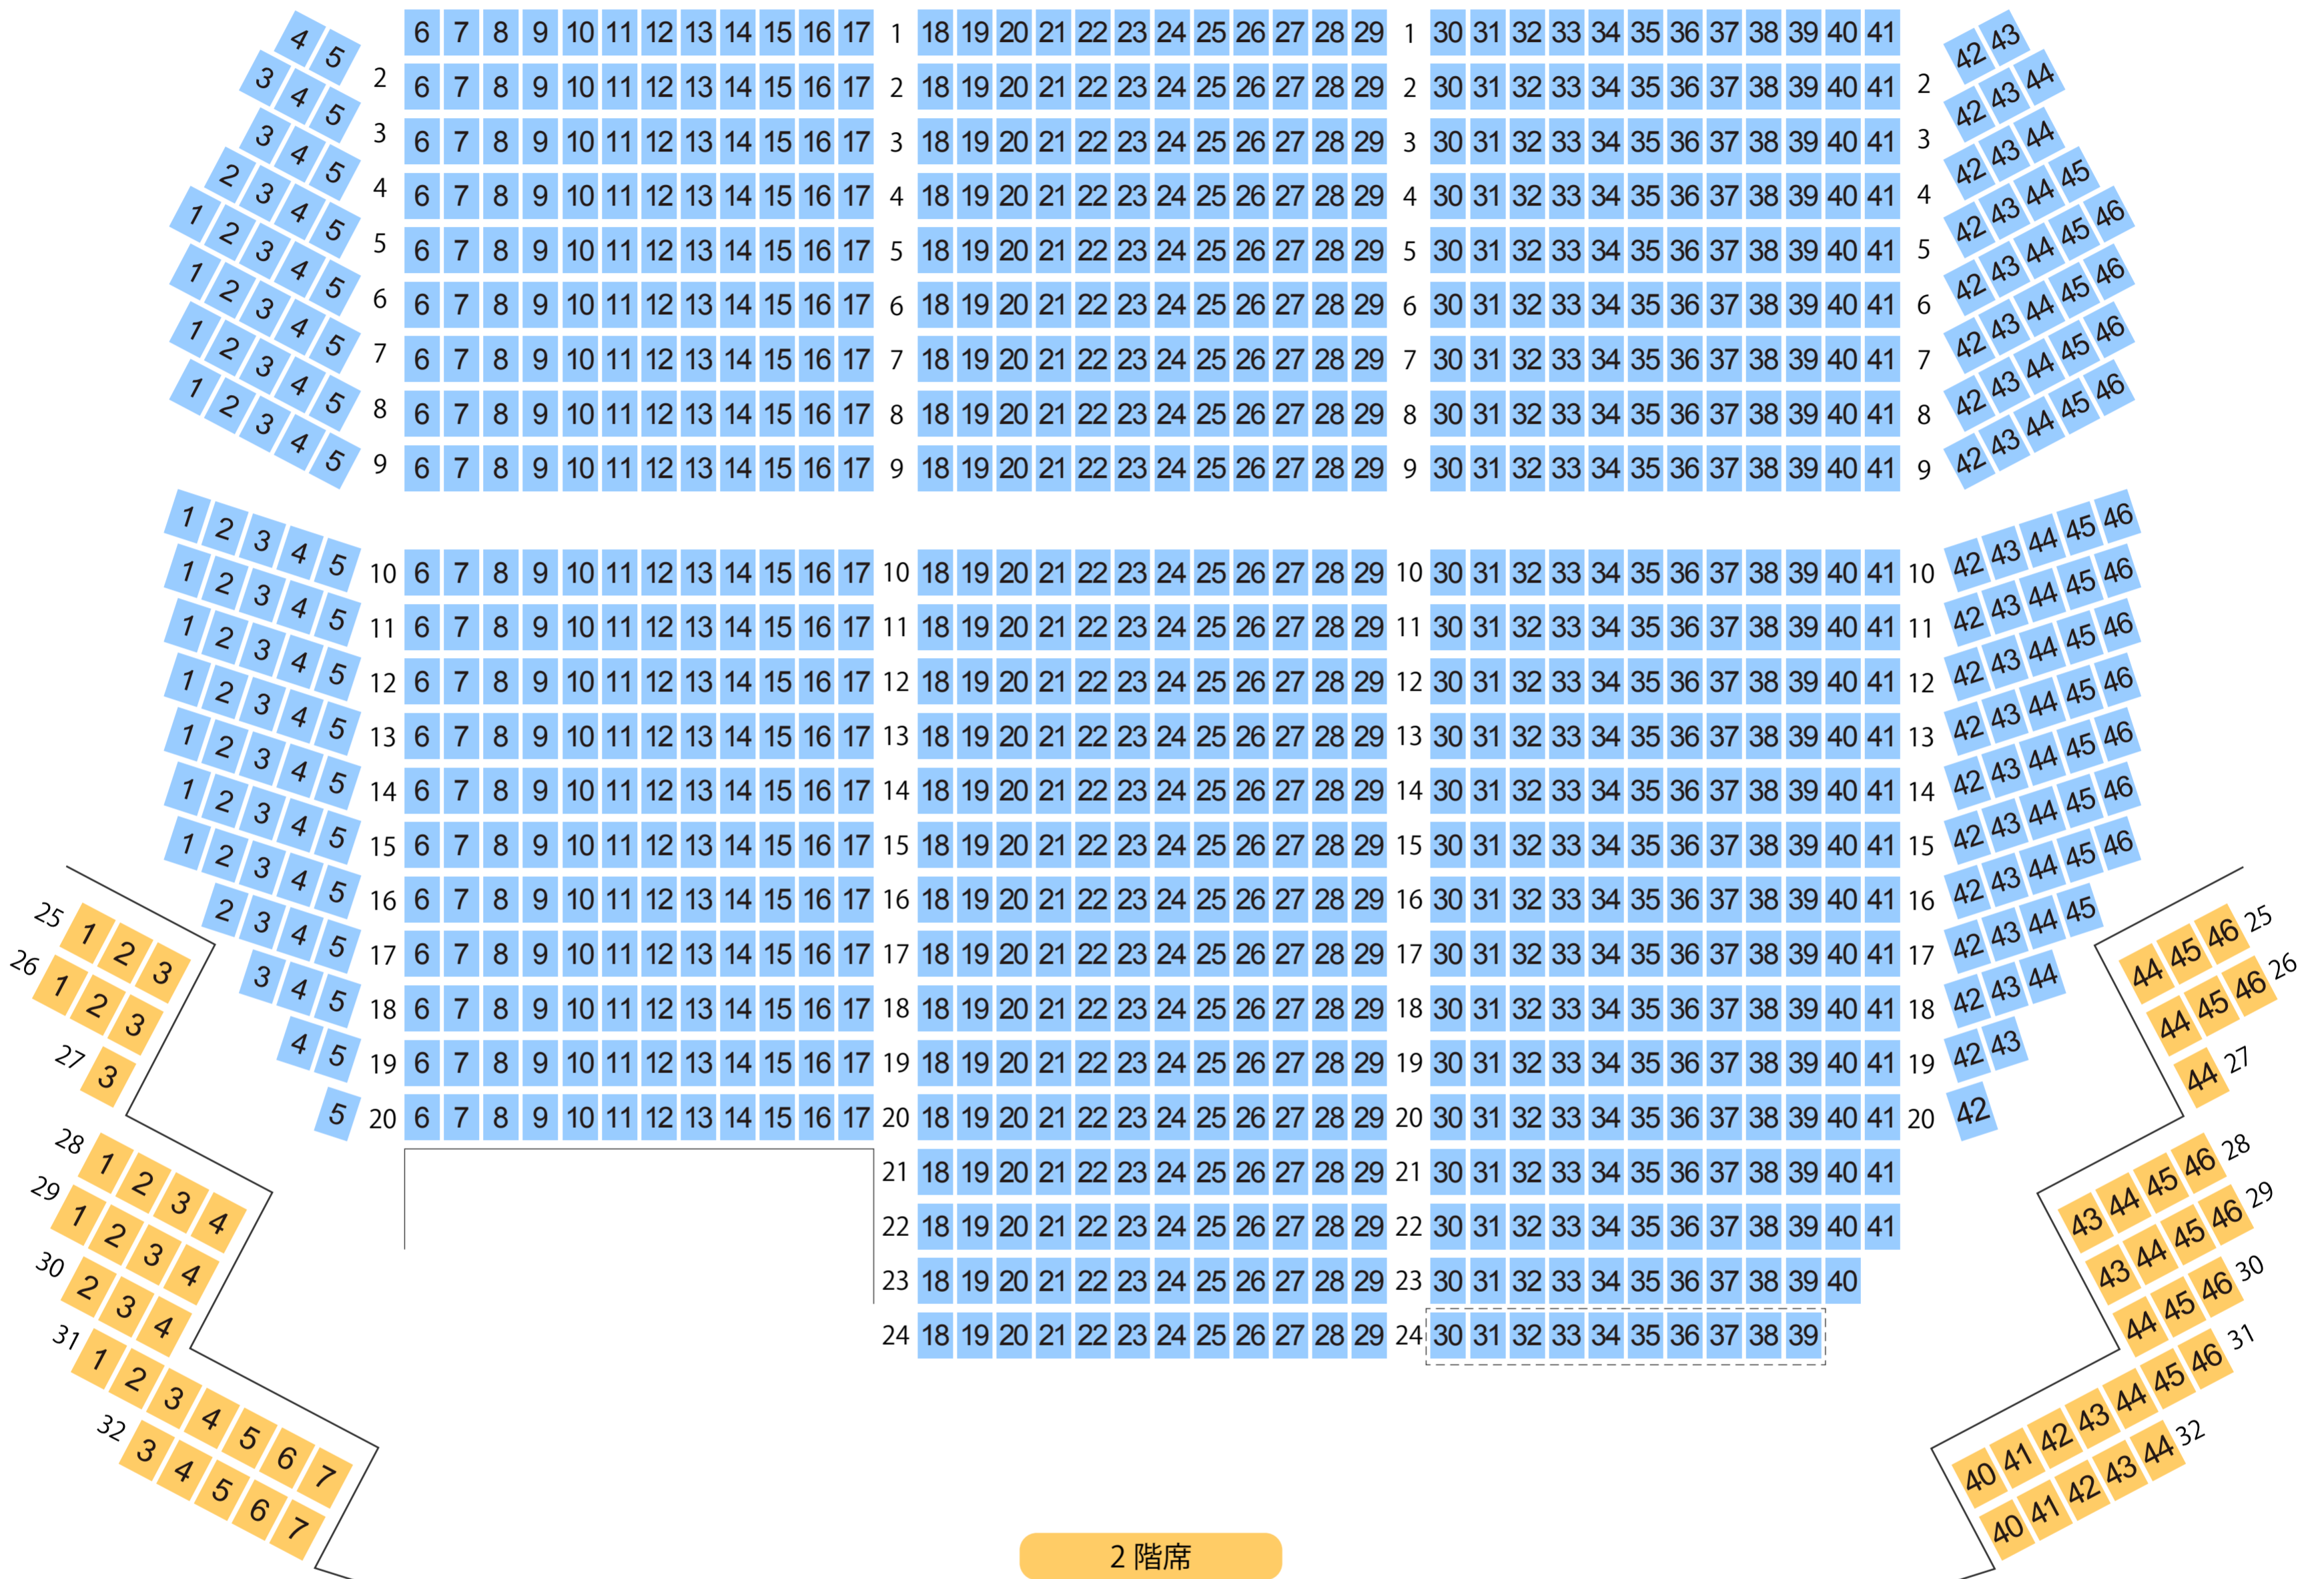

トークネットホール仙台

仙台市民会館

大ホール座席表

最大収容 1,265席

1階席

2階席

勾当台公園駅から
徒歩約12分

駐車場

ファミレス

カフェ

コンビニ

ホテル

20190330